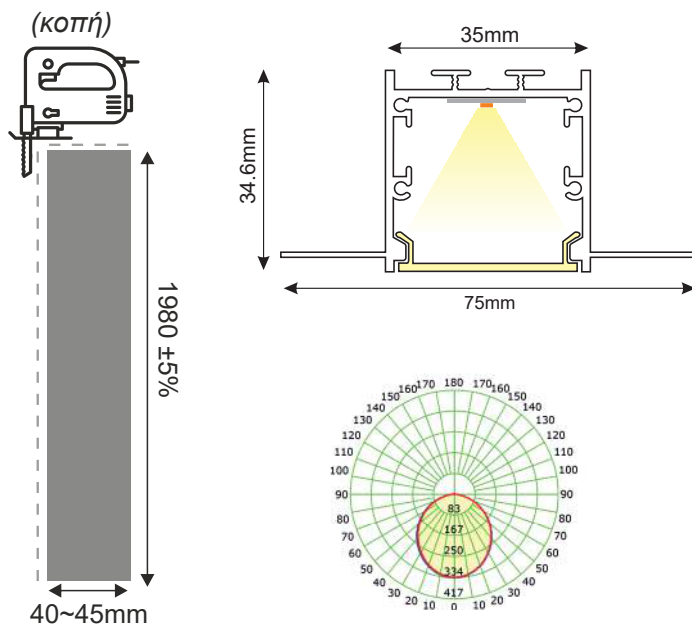

LED ΧΩΝΕΥΤΟ ΓΡΑΜΜΙΚΟ ΦΩΤΙΣΤΙΚΟ
HIGH OUTPUT SERIES

Κωδικός:
WINT4140HO

5^{ETH}
ΕΓΓΥΗΣΗΣ

TRIDONIC

Τεχνικά Στοιχεία

Υλικό Φωτιστικού	Ανοδιωμένο Αλουμίνιο
Υλικό Οπτικού Συστήματος	Πολυκαρβονικό
Χρώμα	Κατόπιν Επιλογής
Τάση Εισόδου	230V AC
Συχνότητα Εισόδου	50~60Hz
Συνολική Ισχύς	41W
Τύπος LED	SMD LED MODULE
Διάρκεια Ζωής	72.000 ώρες
Κατηγορία Προστασίας	CLASS I
Δείκτης Στεγανότητας	IP20
Θερμοκρασία Λειτουργίας	-20° ~ +50°
Ρυθμιζ. Φωτεινότητα	Όχι
Αντικαταστάσιμο LED / Μετασχηματιστής	Ναι / Ναι

Application

• Κατάλληλο για τοποθέτηση σε εσωτερικό χώρο

1980mm ±5%

Φωτομετρικά Στοιχεία

Θερμοκρασία Χρώματος	4000K
Φωτεινή Ροή LED	6890Lm
Διάχυση Φωτεινής Δέσμης	120° Συμμετρική
Δείκτης Χρωματ. Απόδοσης	≥80

TRIDONIC

Technical Data

Housing Material	Anodised Aluminum
Optic Material	Opal Polycarbonate
Color	Upon Request
Input Voltage	230V AC
Input Frequency	50~60Hz
Total Wattage	41W
LED Type	SMD LED MODULE
Lifespan	72.000 hours
Protection Class	CLASS I 
Ingress Protection	IP20
Ambient Temperature Range	-20° ~ +50°
Dimming	No
Replaceable LED / Driver	Yes / Yes

Application

- Suitable for indoor installation

1420mm ±5%

Photometrical Data

Color Temperature	4000K
Lumen	6890Lm
Light Beam Spread	120° Symmetrical
Color Rendering Index (Ra)	≥80

Energy Data

Energy Efficiency Label **D**