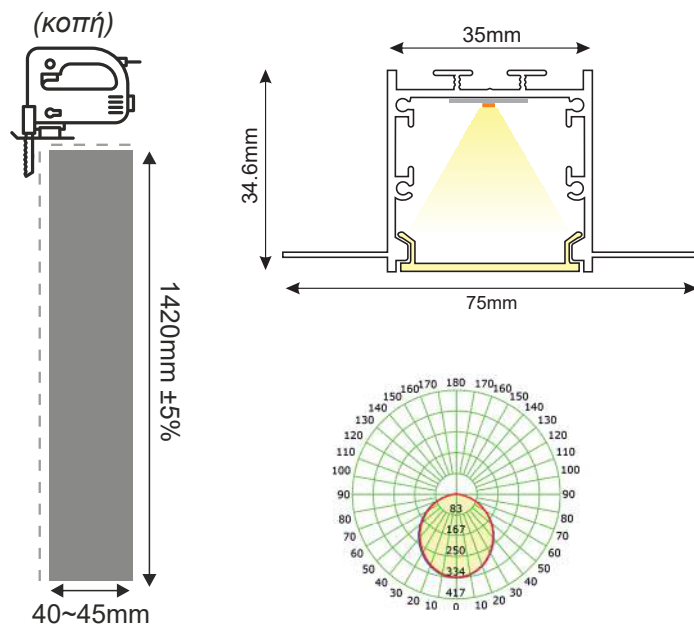

Application

• Κατάλληλο για τοποθέτηση σε εσωτερικό χώρο

1980mm ±5%

Φωτομετρικά Στοιχεία

Θερμοκρασία Χρώματος	4000K
Φωτεινή Ροή LED	6890Lm
Διάχυση Φωτεινής Δέσμης	120° Συμμετρική
Δείκτης Χρωματ. Απόδοσης	≥80

TRIDONIC

Technical Data

Housing Material	Anodised Aluminum
Optic Material	Opal Polycarbonate
Color	Upon Request
Input Voltage	230V AC
Input Frequency	50~60Hz
Total Wattage	41W
LED Type	SMD LED MODULE
Lifespan	72.000 hours
Protection Class	CLASS I 
Ingress Protection	IP20
Ambient Temperature Range	-20° ~ +50°
Dimming	No
Replaceable LED / Driver	Yes / Yes

Application

- Suitable for indoor installation

1420mm ±5%

Photometrical Data

Color Temperature	4000K
Lumen	6890Lm
Light Beam Spread	120° Symmetrical
Color Rendering Index (Ra)	≥80

Energy Data

Energy Efficiency Label **D**