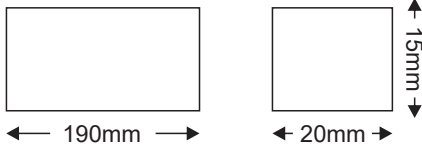

LED CV ΤΡΟΦΟΔΟΤΙΚΟ

Κωδικός:
WL24CV12

2ΕΤΗ
ΕΓΓΥΗΣΗΣ

Εφαρμογή

- Κατάλληλο για τοποθέτηση σε εξωτερικούς χώρους
- Συμβατό **MONO** με λωρίδα LED 12V DC

Protection

- ✓ OVERCURRENT
- ✓ OVERLOAD
- ✓ OVERTEMPERATURE
- ✓ SHORT CIRCUIT
- ✓ SURGE 2kV

Τεχνικά Στοιχεία

Υλικό Περιβλήματος	Αλουμίνιο - Πολυκαρβονικό
Τάση Εισόδου	230V AC
Τάση Εξόδου	12V DC
Συχνότητα Εισόδου	50~60Hz
Συνολική Ισχύς	24W
Μέγιστο Φορτίο	80-85%
Ένταση Ρεύματος Εξόδου	2A
Διάρκεια Ζωής	30.000 ώρες
Κατηγορία Προστασίας	CLASS II 
Δείκτης Στεγανότητας	IP67
Θερμοκρασία Λειτουργίας	-30° ~ +60°