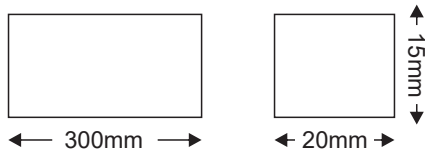

ΜΕΤΑΛΛΙΚΟ CV ΤΡΟΦΟΔΟΤΙΚΟ LED

Κωδικός:
WL36CV12

2 ΕΤΗ
ΕΓΓΥΗΣΗΣ

Εφαρμογή

- Κατάλληλο για τοποθέτηση σε εξωτερικούς χώρους

Τεχνικά Στοιχεία

Υλικό Περιβλήματος **Αλουμίνιο**

Χρώμα **Ασημί**