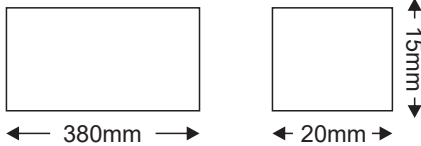

Τεχνικά Στοιχεία

Υλικό Περιβλήματος	Αλουμίνιο - Πολυκαρβονικό
Τάση Εισόδου	230V AC
Τάση Εξόδου	24V DC
Συχνότητα Εισόδου	50~60Hz
Συνολική Ισχύς	60W
Μέγιστο Φορτίο	80-85%
Ένταση Ρεύματος Εξόδου	2.5 A
Διάρκεια Ζωής	30.000 ώρες
Κατηγορία Προστασίας	CLASS II 
Δείκτης Στεγανότητας	IP67
Θερμοκρασία Λειτουργίας	-30° ~ +60°