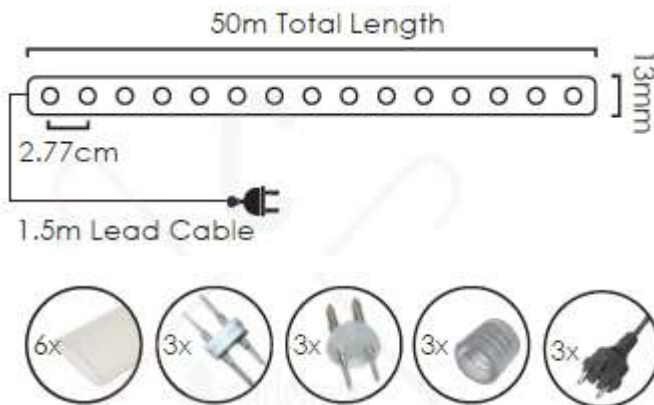

Επιπλέον Στοιχεία

Ποσότητα ανά γενική συσκευασία: **1τμχ**

EAN/UPC: **5208055076475**

Τα τεχνικά στοιχεία του προϊόντος ενδέχεται να διαφέρουν από τα αναγραφόμενα +/- 10%