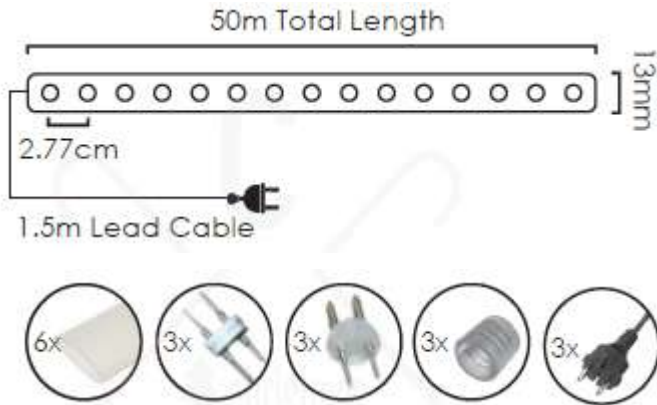

Κωδικός:

X0818421

LED ΜΟΝΟΚΑΝΑΛΟΣ ΦΩΤΟΣΩΛΗΝΑΣ

Εφαρμογή

- Κατάλληλος τόσο για εσωτερικούς όσο και για εξωτερικούς χώρους

Τεχνικά Στοιχεία	
Τύπος Λαμπτήρων	LED
Αριθμός λαμπτήρων	36/m
Χρώμα λαμπτήρων	Κόκκινο
Μέγεθος λαμπτήρων	3mm
Τεχνικά χαρακτηριστικά LED λαμπτήρων	2V•20mA•0,04W
Μήκος κουλούρας	50m
Τύπος Φωτοσωλήνα	Μονοκάναλος LED
Διάμετρος Φωτοσωλήνα	Φ13mm
Χρώμα Φωτοσωλήνα	Διάφανο
Τροφοδοσία	220-240V•50-60Hz
Κατανάλωση σε Watt	3,8W/m
Μήκος καλωδίου τροφοδοσίας	1,5m
Χρώμα καλωδίου τροφοδοσίας	Μαύρο
Τύπος καλωδίου τροφοδοσίας	Καουτσούκ H05RN-F 2x1mm ²
Κοπή Φωτοσωλήνα	ανά 2m
Λειτουργίες/Προγράμματα	Όχι
Ώρες λειτουργίας	10.000 ώρες
Κλάση μόνωσης	CLASS II / CLASS III
Βαθμός στεγανότητας	IP44
Συμπεριλαμβάνονται στην κουλούρα 50m:	3 σετ - καλώδιο τροφοδοσίας, ενδιάμεσος και τερματικός σύνδεσμος, τερματική τάπα & θερμοσυστελλόμενος σωλήνας