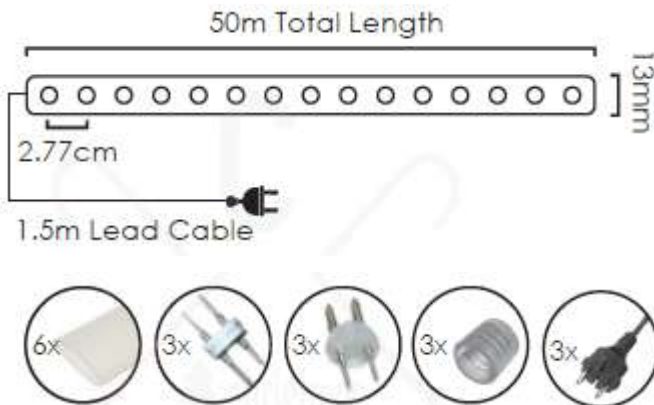

Επιπλέον Στοιχεία

Ποσότητα ανά γενική συσκευασία: **1τμχ**

EAN/UPC: **5208055067800**

Τα τεχνικά στοιχεία του προϊόντος ενδέχεται να διαφέρουν από τα αναγραφόμενα +/- 10%