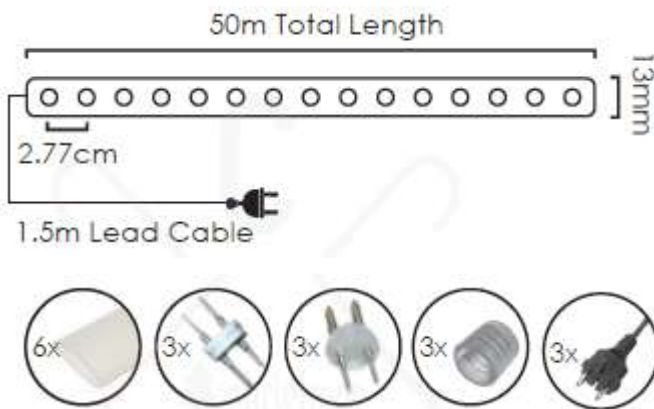

### Τεχνικά Στοιχεία

Τύπος Λαμπτήρων	LED
Αριθμός λαμπτήρων	36/m
Χρώμα λαμπτήρων	Κίτρινο
Μέγεθος λαμπτήρων	3mm
Τεχνικά χαρακτηριστικά LED λαμπτήρων	3V•20mA•0,06W
Μήκος κουλούρας	50m
Τύπος Φωτοσωλήνα	Μονοκάναλος LED
Διάμετρος Φωτοσωλήνα	Φ13mm
Χρώμα Φωτοσωλήνα	Διάφανο
Τροφοδοσία	220-240V•50-60Hz
Κατανάλωση σε Watt	4,3W/m
Μήκος καλωδίου τροφοδοσίας	1,5m
Χρώμα καλωδίου τροφοδοσίας	Μαύρο
Τύπος καλωδίου τροφοδοσίας	Καουτσούκ H05RN-F 2x1mm <sup>2</sup>
Κοπή Φωτοσωλήνα	ανά 2m
Λειτουργίες/Προγράμματα	Όχι
Ώρες λειτουργίας	10.000 ώρες
Κλάση μόνωσης	CLASS II /CLASS III
Βαθμός στεγανότητας	IP44
Συμπεριλαμβάνονται στην κουλούρα 50m:	3 σετ - καλώδιο τροφοδοσίας, ενδιάμεσος και τερματικός σύνδεσμος, τερματική τάπα & θερμοσυστελλόμενος σωλήνας