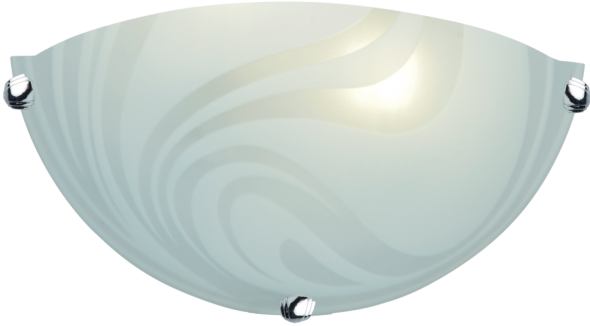

ΕΠΙΤΟΙΧΟ ΦΩΤΙΣΤΙΚΟ (PELAGOS)

Κωδικός:
XD08302

Τεχνικά Στοιχεία

Υλικό **Μέταλλο - Γυαλί**

Χρώμα **Χρώμιο - Αμμοβολή**

Τάση (Volt) **230V AC**

Ισχύς **60W**

Δείκτης Προστασίας από Υγρά και Σκόνη **IP20**

Τύπος Ντουί **1 x E27**

Ηλεκτρική Προστασία **Κλάση I** 

Δέσμη Φωτισμού/ Κατεύθυνση **Τριπλή κατεύθυνση φωτός**

Τα τεχνικά στοιχεία του προϊόντος ενδέχεται να διαφέρουν από τα αναγραφόμενα +/- 10%
Ο λαμπτήρας δεν συμπεριλαμβάνεται