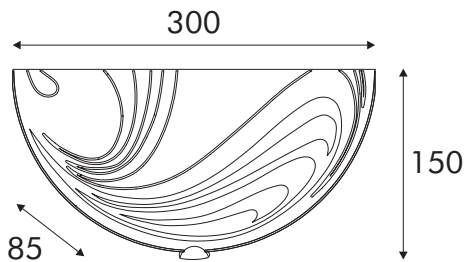

ΕΠΙΤΟΙΧΟ ΦΩΤΙΣΤΙΚΟ (PELAGOS)

Κωδικός:
XD08302

Τεχνικά Στοιχεία

Υλικό **Μέταλλο - Γυαλί**

Χρώμα **Χρώμιο - Αμμοβολή**

Τάση (Volt) **230V AC**

Ισχύς **60W**

Δείκτης Προστασίας από Υγρά και Σκόνη **IP20**

Τύπος Ντουί **1 x E27**

Ηλεκτρική Προστασία **Κλάση I** 

Δέσμη Φωτισμού/ Κατεύθυνση **Τριπλή κατεύθυνση φωτός**

Τα τεχνικά στοιχεία του προϊόντος ενδέχεται να διαφέρουν από τα αναγραφόμενα +/- 10%
Ο λαμπτήρας δεν συμπεριλαμβάνεται