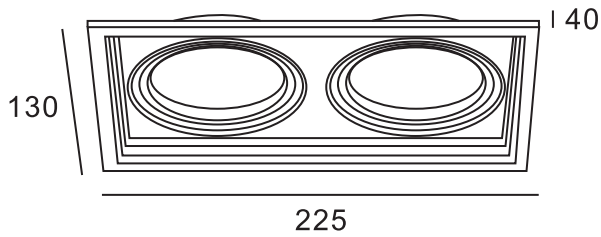

ΧΩΝΕΥΤΗ ΚΟΝΣΟΛΑ ΓΙΑ ΣΠΟΤ GU10

Κωδικός:
XMGU2W

Τεχνικά Στοιχεία

- Σώμα από ατσάλι
- IP20
- Λευκό χρώμα
- Ρυθμιζόμενη γωνία φωτισμού
- 2xMR16 σποτ GU10

Τα τεχνικά στοιχεία του προϊόντος ενδέχεται να διαφέρουν από τα αναγραφόμενα +/- 10%