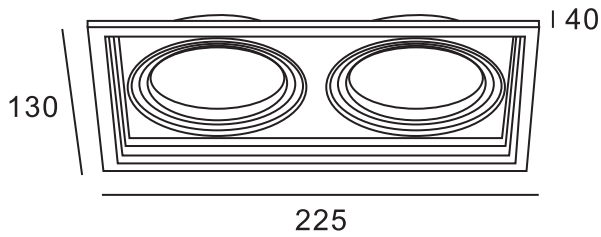

ΧΩΝΕΥΤΗ ΚΟΝΣΟΛΑ ΓΙΑ ΣΠΟΤ GU10

Κωδικός:
XMGU2W

Τεχνικά Στοιχεία

- Σώμα από ατσάλι
- IP20
- Λευκό χρώμα
- Ρυθμιζόμενη γωνία φωτισμού
- 2xMR16 σποτ GU10

Τα τεχνικά στοιχεία του προϊόντος ενδέχεται να διαφέρουν από τα αναγραφόμενα +/- 10%