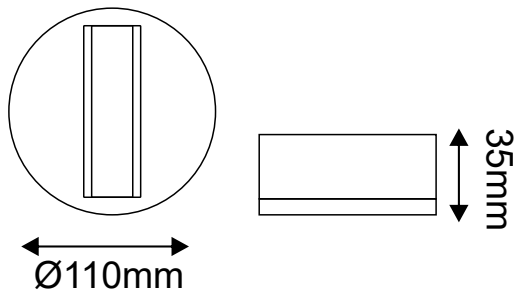

Κωδικός:
XRA400B

ΣΤΡΟΓΓΥΛΗ ΡΟΖΕΤΑ

Τεχνικά Στοιχεία

- Σώμα από αλουμίνιο
- Μαύρο

Προσαρμόζεται στα σποτ τριφασικής ράγας για μετατροπή σε επίτοιχα / οροφής

Τα τεχνικά στοιχεία του προϊόντος ενδέχεται να διαφέρουν από τα αναγραφόμενα +/- 10%