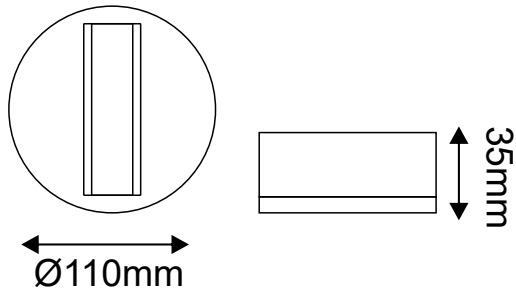

### Τεχνικά Στοιχεία

- Σώμα από αλουμίνιο
- Λευκό

Προσαρμόζεται στα σποτ τριφασικής ράγας για μετατροπή σε επίτοιχα / οροφής

Τα τεχνικά στοιχεία του προϊόντος ενδέχεται να διαφέρουν από τα αναγραφόμενα +/- 10%