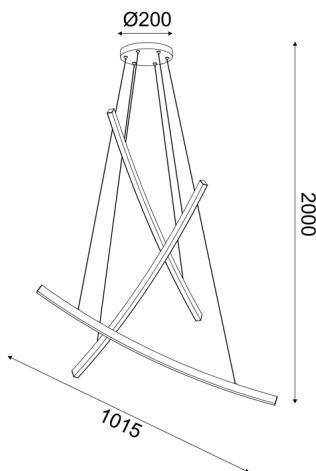

Εφαρμογή

- Κατάλληλο για τοποθέτηση σε εσωτερικό χώρο

Τα τεχνικά στοιχεία του προϊόντος ενδέχεται να διαφέρουν από τα αναγραφόμενα +/- 10%
Ο λαμπτήρας δεν συμπεριλαμβάνεται