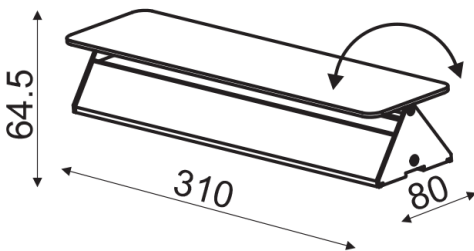

Εφαρμογή

- Κατάλληλο για τοποθέτηση σε εσωτερικό χώρο

Τα τεχνικά στοιχεία του προϊόντος ενδέχεται να διαφέρουν από τα αναγραφόμενα +/- 10%
Ο λαμπτήρας δεν συμπεριλαμβάνεται

ΑΠΟΣΤΟΛΙΔΗΣ Α.Ε.Β.Ε.
ΒΙ.Π.Ε. Σερρών | 62100 Σέρρες, Ελλάδα
Τ. +30 23210 77020-21 | Φ. +30 23210 77022
info@acalight.gr | www.acalight.gr