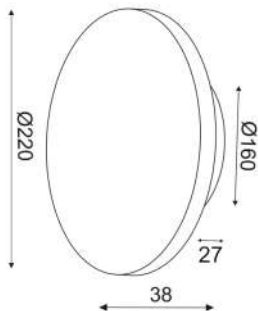

Φωτομετρικά Δεδομένα

Θερμοκρασία Χρώματος (Kelvin) **3000K**Φωτεινή Ροή (Lumen) **800Lm**Δείκτης Χρωματικής Απόδοσης (CRI) **Ra≥85**

Ενεργειακά Δεδομένα

Ενεργειακή Κλάση **G**

Εφαρμογή

- Κατάλληλο για τοποθέτηση σε εσωτερικό χώρο