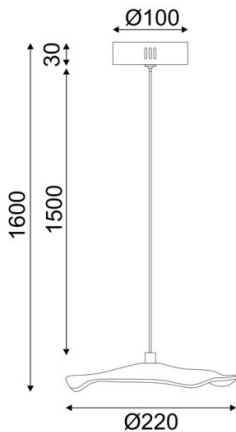

Εφαρμογή

- Κατάλληλο για τοποθέτηση σε εσωτερικό χώρο

Τα τεχνικά στοιχεία του προϊόντος ενδέχεται να διαφέρουν από τα αναγραφόμενα +/- 10%
Ο λαμπτήρας δεν συμπεριλαμβάνεται