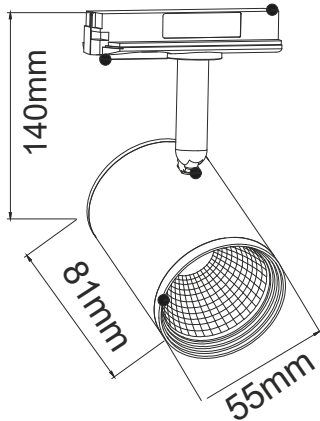

### Εφαρμογή

• Κατάλληλο για τοποθέτηση σε εσωτερικό χώρο

### Τεχνικά Στοιχεία

Υλικό Περιβλήματος	Χυτό αλουμίνιο
Υλικό Οπτικού Συστήματος	Γυαλί
Χρώμα	Μαύρο
Τάση Εισόδου	230V AC
Συχνότητα Εισόδου	50~60Hz
Συνολική Ισχύς	7W
Τύπος LED	COB
Διάρκεια Ζωής	30.000 ώρες
Κατηγορία Προστασίας	CLASS I (⊕)
Δείκτης Στεγανότητας	IP20
LED Τροφοδοτικό	Ναι (Εσωτερικό)
Ρυθμιζ. Φωτεινότητα	Όχι
Αντικαταστάσιμο LED / Τροφοδοτικό	Όχι / Ναι
Τύπος παροχής	Μονοφασικό