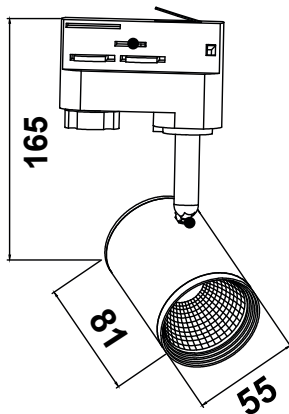

### Εφαρμογή

• Κατάλληλο για τοποθέτηση σε εσωτερικό χώρο

### Τεχνικά Στοιχεία

Υλικό Περιβλήματος	Χυτό αλουμίνιο
Υλικό Οπτικού Συστήματος	Γυαλί
Χρώμα	Λευκό
Τάση Εισόδου	230V AC
Συχνότητα Εισόδου	50~60Hz
Συνολική Ισχύς	7W
Τύπος LED	COB
Διάρκεια Ζωής	30.000 ώρες
Κατηγορία Προστασίας	CLASS I (⊕)
Δείκτης Στεγανότητας	IP20
LED Τροφοδοτικό	Ναι (Εσωτερικό)
Ρυθμιζ. Φωτεινότητα	Όχι
Αντικαταστάσιμο LED / Τροφοδοτικό	Όχι / Ναι
Τύπος παροχής	Τριφασικό