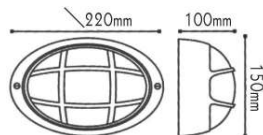

Απλίκες τύπου “χελώνα”
Bulkhead wall luminaires

IP45 230V
1xE27 max 60W

Αλουμίνιο + Γυαλί
Aluminium + Glass
Hliniku + Sklo
Алюминий + Стыкло