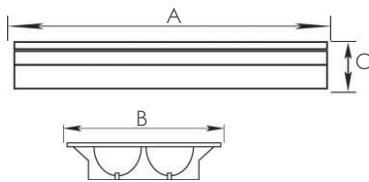

Κενά φωτιστικά
Empty luminaire

1xT8

AC.5118FHE
1x600mm

AC.5136FHE
1x1200mm

2xT8

AC.5218FHE
2x600mm

AC.5236FHE
2x1200mm

AC.5258FHE
2x1500mm