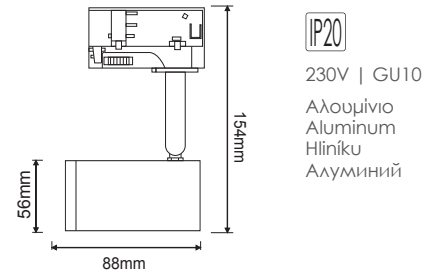

Τριφασικά σποτ ράγας 3 phases track luminaires GU10

IP20

230V | GU10
Αλουμίνιο
Aluminium
Hliniku
Алюминий

ΡΥΘΜΙΖΟΜΕΝΟΣ ΒΡΑΧΙΟΝΑΣ
ADJUSTABLE BRACKET