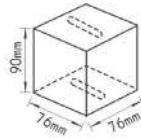

Απλικά αρχιτεκτονικού φωτισμού
Architectural wall luminaire G9 **ALASTAR**