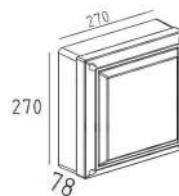

Απλίκες εξωτερικών χώρων
Outdoor wall luminaires **CUBE**

Γκρι / Grey
Šedá / Сив

ΟΠΑΛ ΚΑΛΥΜΜΑ
OPAL COVER

Αλουμίνιο + Πολυκαρβονικό
Aluminum + PC
Hliník + Polykarbonát
Алюминий + Поликарбонат

IP54 230V
2xE27 max 60W