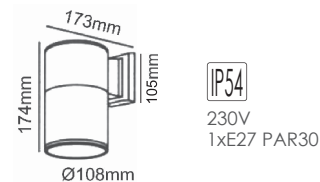

ΣΠΟΤ τοίχου
Wall luminaires

IP54
230V
1xE27 PAR30

Αλουμίνιο + Γυαλί
Aluminum + Glass
Hliník + Sklo
Алюминий + Стыкло

ΠΥΡΙΜΑΧΟ ΓΥΑΛΙ
FIRE RESISTANT GLASS