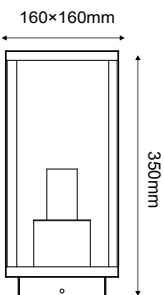

Φωτιστικό επιδαπέδιο κήπου
Garden floor luminaire **CELIA**

Ατσάλι + Γυαλί
Steel + Glass
Ocel + Sklo
Стомана + Стыкло

IP44

230V
1xE27 max 60W