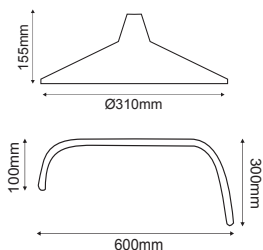

Φωτιστικό Κολώνας
Coloumn Luminaire **IRA II**

Σίδηρο + Χυτό αλουμίνιο
Iron + Die cast aluminum
Žehlička + Lity hliník
Железо + Излят алюминий

IP23 230V
1xE27

✓ ΑΝΤΑΥΓΑΣΤΗΡΑΣ
REFLECTOR

✓ ΒΡΑΧΙΟΝΑΣ ΣΙΔΗΡΟΥ 3/4"
IRON BRACKET 3/4"

✓ ΗΛΕΚΤΡΟΣΤΑΤΙΚΗ ΒΑΦΗ
POWDER COATING