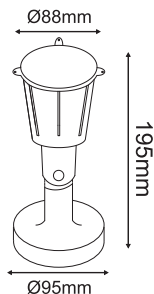

*KERTGU10W

Λευκό / White
Біла / Бѣл

*KERTGU10B

Μαύρο / Black
Černá / Черно

*KERTGU10G

Γκρι / Grey
Šedá / Сив

20