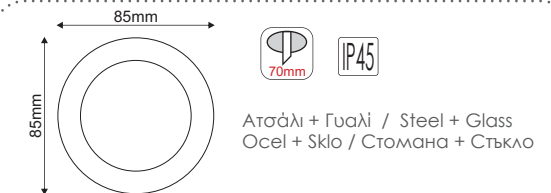

Κενά χωνευτά σποτ φωτισμού IP45
Empty recessed spot luminaires IP45

Ατσάλι + Γυαλί / Steel + Glass
Ocel + Sklo / Стoмaнa + Стъκлo

AC.045R63KW
Λευκό / White
Bílá / Бял

AC.045R63KNMA
Ανοξείδωτο / Stainless
Nerezový / Неръждаема