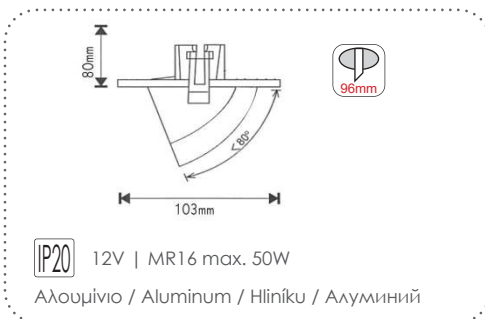

Χωνευτά στρογγυλά κινητά σποτ
Recessed round movable spot luminaires

***AC.045MRCHN**
Χρώμιο / Chrome
Chrom / Хром

***AC.045MRCHG**
Χρυσό / Gold
Zlato / Злато

Χωνευτά στρογγυλά κινητά σποτ
Recessed round movable spot luminaires