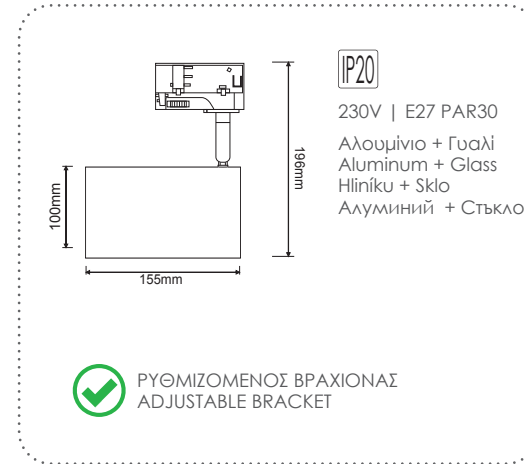

Τριφασικά σποτ ράγας
3 phases track luminaires PAR30

TS68PAR4CB
Μαύρο / Black
Černá / Черно