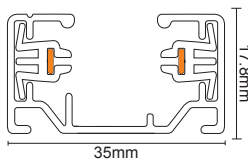

Ράγες & εξαρτήματα για μονοφασική ράγα
1 phase tracks & accessories

ΡΑΓΑ / TRACK
0.48Kg/m

1000mm

2W1MW
Λευκό / White

2W1MB
Μαύρο / Black

2W1MG
Γκρι / Grey

2000mm

2W2MW
Λευκό / White

2W2MB
Μαύρο / Black

2W2MG
Γκρι / Grey

3000mm

2W3MW
Λευκό / White

2W3MB
Μαύρο / Black

2W3MGG
Γκρι / Grey

ΣΥΝΔΕΣΜΟΣ ΕΥΘΕΙΑΣ
STRAIGHT CONNECTOR

2WIW
Λευκό / White

2WIB
Μαύρο / Black

2WIG
Γκρι / Grey