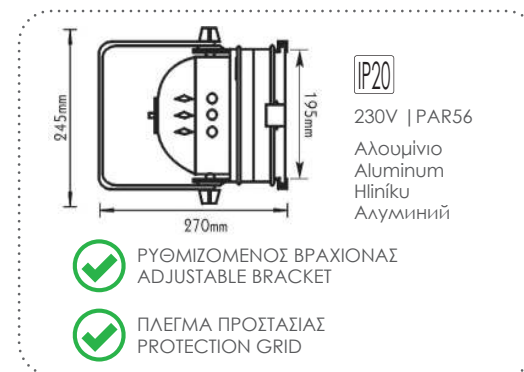

ΦΩΤΙΣΤΙΚΟ
Luminaire PAR56