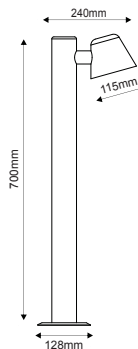

Φωτιστικό κολωνάκι κήπου
Garden post luminaire **VIDA**

Ατσάλι + Γυαλί
Steel + Glass
Ocel + Sklo
Стомана + Стыкло

IP44

230V
1xGU10 max 35W