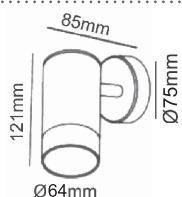

ΣΠΟΤ τοίχου
Wall luminaires

IP54
230V
1xGU10 max 35W

Αλουμίνιο + Γυαλί
Aluminum + Glass
Hliník + Sklo
Алюминий + Стыкло

ΠΥΡΙΜΑΧΟ ΓΥΑΛΙ
FIRE RESISTANT GLASS