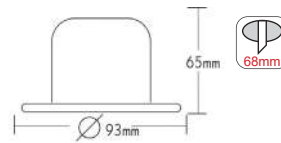

Χωνευτά στρογγυλά σποτ
Recessed round spot luminaires

Νικελ ματ / Nickel matt
Niki mat / Никел мат

IP20 12V | MR16 max. 50W
230V | GU10 max. 50W

Ατσάλι + Γυαλί / Steel + Glass
Ocel + Sklo / Стомана + Стъкло