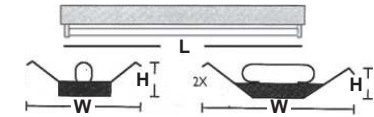

L	W	H
T5114E	580	38	20 (mm)
T5128E	1180	38	20 (mm)
T5214E	580	38	20 (mm)
T5228E	1180	38	20 (mm)
Q5235E	1480	50	34 (mm)