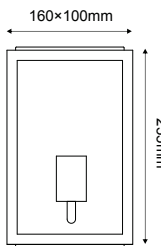

Μίνι απλικά κήπου
Mini garden wall luminaire **CELIA**

Ατσάλι + Γυαλί
Steel + Glass
Ocel + Sklo
СТОМАНА + СЪКЛО

IP44

230V
1xE27 max 60W