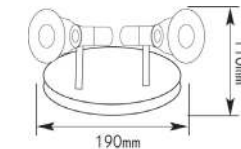

Σποτ οροφής
Ceiling spot luminaires E14 R50

230V | E14 R50 max 40W

Ατσάλι + Αλουμίνιο + Γυαλί + Ξύλο
Steel + Aluminum + Glass + Wood
Ocel + Hliníku + Sklo + Dřevo
Стoмaнa + Aлyμινιή + Стыкло + дърво

ΡΥΘΜΙΖΟΜΕΝΗ ΓΩΝΙΑ ΦΩΤΙΣΜΟΥ
ADJUSTABLE BEAM ANGLE

ΠΥΡΙΜΑΧΟ ΓΥΑΛΙ
FIRE RESISTANT GLASS