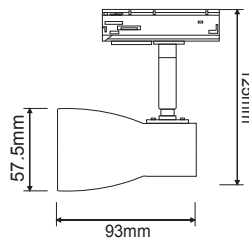

IP20

230V | GU10

Μέταλλο
Metal
Kov
Metal

ΡΥΘΜΙΖΟΜΕΝΟΣ ΒΡΑΧΙΟΝΑΣ
ADJUSTABLE BRACKET