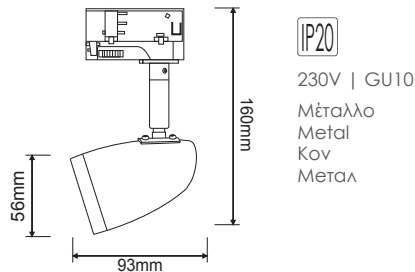

Τριφασικά σποτ ράγας 3 phases track luminaires GU10

IP20

230V | GU10
Μέταλλο
Metal
Kov
Μεταλ

ΡΥΘΜΙΖΟΜΕΝΟΣ ΒΡΑΧΙΟΝΑΣ
ADJUSTABLE BRACKET