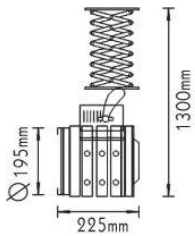

Προβολέας
Ceiling flood luminaire RX7s

IP20

230V | R7s max 70W
Αλουμίνιο
Aluminium
Hliník
Алюминий
Κενό / Emptý
Prázdný / Prazna

- ΠΥΡΙΜΑΧΟ ΓΥΑΛΙ
  FIRE RESISTANT GLASS
- ΡΥΘΜΙΖΟΜΕΝΟΣ ΒΡΑΧΙΟΝΑΣ
  ADJUSTABLE BRACKET