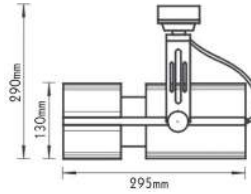

Προβολέας
Ceiling flood luminaire E27

IP20

230V
E27 max 60W
Αλουμίνιο
Aluminium
Hliník
Алюминий
Κενό / Emptý
Prázdný / Prazna

- ΠΥΡΙΜΑΧΟ ΓΥΑΛΙ
  FIRE RESISTANT GLASS