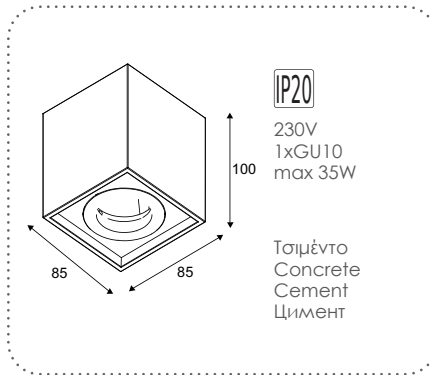

**TΣΙΜΕΝΤΟ
CEMENT**

Φωτιστικό οροφής
Ceiling luminaire **MONTE**

MK131S10G
Φυσικό / Natural
Přirodní / Естествен