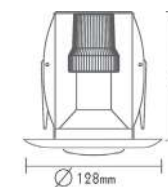

Χωνευτά στρογγυλά κινητά σποτ
Recessed round movable spot luminaires

IP20
230V
GU10 max. 50W
Ατσάλι / Steel
Ocel / Стoмaнa

*Υπό κατάργηση / Under abolition / Postupně zrušení / Подлежат на постепенно отстраняване