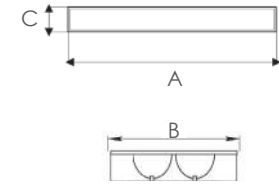

A	B	C
PS418IP40	610	610	70 (mm)
PS236IP40	1220	290	70 (mm)

Φωτιστικό ψευδοροφής ορυκτής ίνας Mineral fiber recessed luminaire T8

IP45 230V | G13 T8

Ανοξείδωτο ατσάλι
Stainless steel
Nerezovná ocel
Неръждаема стомана

ΗΛΕΚΤΡΟΣΤΑΤΙΚΗ ΒΑΦΗ
POWDER COATING