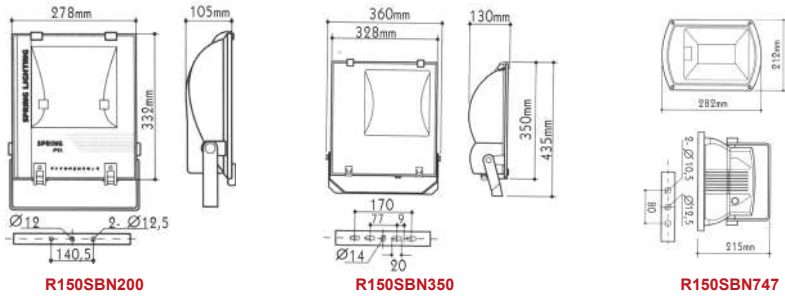

ΦΩΤΙΣΤΙΚΑ ΤΥΠΟΥ ΚΑΜΠΑΝΑΣ & ΠΡΟΒΟΛΕΙΣ HIGH BAY & FLOOD LUMINAIRES

Προβολέας Μεταλλικών Αλογονιδίων Metal Halide Flood Luminaire **TEMPOR**

ΕΝΙΣΧΥΜΕΝΟ ΚΡΑΜΑ ΑΛΟΥΜΙΝΙΟΥ
ENCHANCED DIE-CASTING ALUMINUM

ΚΥΦΕΛΟΕΙΔΗΣ ΑΝΤΑΥΓΑΣΤΗΡΑΣ
HONEYCOMB REFLECTOR

ΠΥΡΙΜΑΧΟ ΕΠΙΠΕΔΟ ΓΥΑΛΙ
FIRE RESISTANT FLAT GLASS

Αλουμίνιο + Γυαλί
Aluminum + Glass
Hliník + Sklo
Алюминий + Стыкло

230V
1xR7s