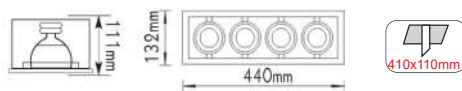

Χωνευτές κινητές κονσόλες Recessed movable consoles GU10

IP20 230V | GU10 max 50W

Ατσάλι + Αλουμίνιο / Steel + Aluminum
Ocel + Hliník / Стoмaнa + Алюминий

ΡΥΘΜΙΖΟΜΕΝΗ ΓΩΝΙΑ ΦΩΤΙΣΜΟΥ
ADJUSTABLE BEAM ANGLE