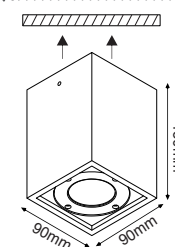

ΣΠΟΤ ΟΡΟΦΗΣ
Spot ceiling luminaires **AGNES**

IP65

230V | 1xGU10
max 7W LED
max 35W HALOGEN

Τσιμέντο + Ανοξ. ασάλι + Γυαλί
Concrete + Stainless steel + Glass
Cement + Nerezová ocel + Sklo
Цемент + Неръждаема стомана + Стъкло