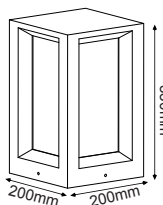

Φωτιστικό δαπέδου κήπου
Garden floor luminaire **OPHELLIA**

IP54

230V | 2xE27
max 7W LED

Τσιμέντο + Πολυκαρβονικό
Concrete + PC
Cement + Polykarbonát
Цемент + Поликарбонат