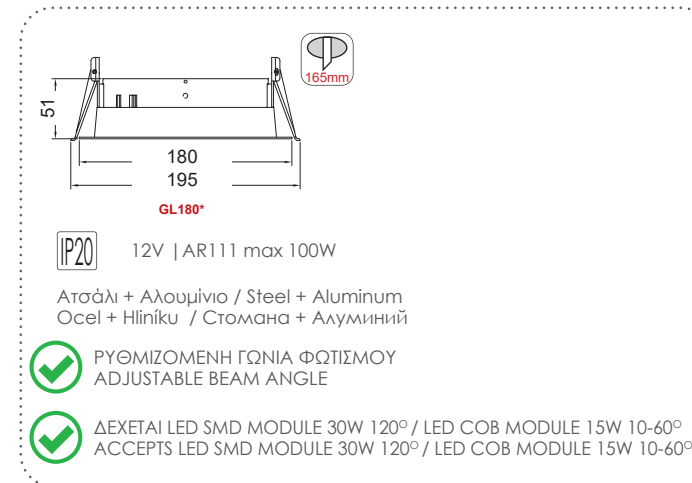

Χωνευτά κινητά σποτ κρυφού φωτισμού Trimless recessed movable spot luminaires G53 AR111

***GL180W**

Λευκό / White
Біла / Бял

***GL180B**

Μαύρο / Black
Černá / Черно

Για διαφορετικά χρώματα, επικοινωνήστε μαζί μας
For any color, please contact us