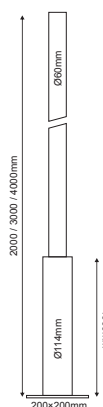

Κολώνα / Pole **SININ**

F6011*