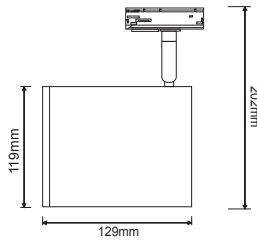

ΦΩΤΙΣΤΙΚΑ ΡΑΓΑΣ & ΡΑΓΕΣ
TRACK LUMINAIRES & TRACKS
ΜΟΝΟΦΑΣΙΚΑ / 1 PHASE

Μονοφασικά σποτ ράγας
1 phase track luminaires GU10 AR111

IP20
230V | GU10 AR111
Αλουμίνιο
Aluminum
Hliniku
Алюминий

ΡΥΘΜΙΖΟΜΕΝΟΣ ΒΡΑΧΙΟΝΑΣ
ADJUSTABLE BRACKET