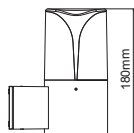

IP54

230V
1xE27 max 23W LED

Αλουμίνιο + Πολυκαρβονικό
Aluminum + PC
Hliníku + Polykarbonát
Алюминий + Поликарбонат

Σκούρο γκρι / Dark grey
Τμανά šedá / Тъмно сиво