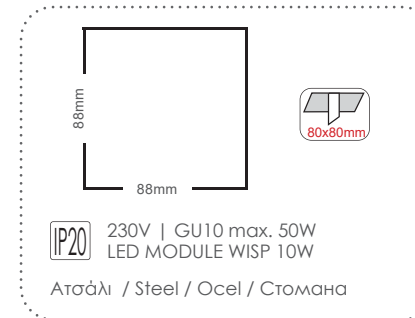

Χωνευτά σποτ κρυφού φωτισμού Recessed trimless spot luminaires

GL5300468W
Λευκό / White
Бíλά / Бял

GL5300468B / N
Μαύρο / Black
Černá / Черно

 Για διαφορετικά χρώματα , επικοινωνήστε μαζί μας
For any color, please contact us