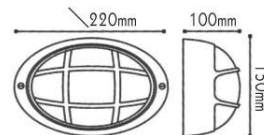

Απλίκες τύπου “χελώνα”
Bulkhead wall luminaires

IP45 230V
1xE27 max 60W

Αλουμίνιο + Γυαλί
Aluminium + Glass
Hliniku + Sklo
Алюминий + Стыкло