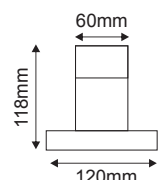

Πολυκαρβονικό / PC
Polykarbonát
Поликарбонат

AC.28021