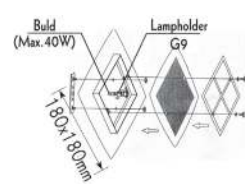

ΠΡΟΒΟΛΕΙΣ ΕΣΩΤΕΡΙΚΩΝ ΧΩΡΩΝ
INDOOR FLOOD LUMINAIRES

Σποτ οροφής - απλίκες - επιτραπέζια φωτιστικά - επιδαπέδια φωτιστικά
Ceiling spot luminaires - wall luminaires - table luminaires - floor luminaires G9

V221981C

IP20 230V | G9 max 40W

Ατσάλι + Αλουμίνιο + Γυαλί
Steel + Aluminum + Glass
Ocel + Hliniku + Sklo
Стомана + Алюминий + Стыкло