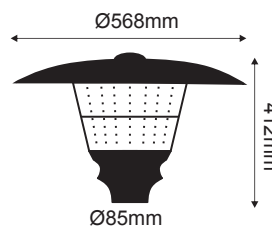

Γκρι / Grey
Šedá / Сив

IP65 230V
1x E27/E40

S0018
(Ø450mm | E27)

S0019
(Ø560mm | E40)

Κεφαλή Φωτιστικού
Top Luminaire **POLYC**

Αλουμίνιο + Πολυκαρβονικό
Aluminum + PC
Hliníku + Polykarbonát
Алюминий + Поликарбонат