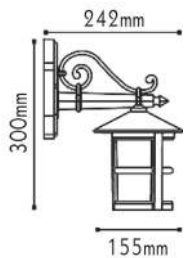

Φανάρι παραδοσιακό
Traditional lantern CRES

BT5721

Αλουμίνιο + Γυαλί
Aluminum + Glass
Hliník + Sklo
Алюминий + Стыкло

Σκουριά / Rust
Rez / Ръжда