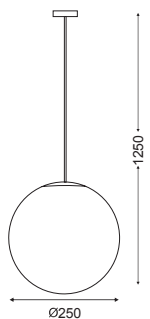

IP45 230V
1xE27 max 40W

Πλαστικό + Αλουμίνιο
Plastic + Aluminum
Plast + Hliniku
Пластмаса + Алюминий

✓ ΕΝΙΣΧΥΜΕΝΟ ΠΛΑΣΤΙΚΟ
REINFORCED PLASTIC

✓ ΜΕΤΑΛΛΙΚΗ ΒΑΣΗ ΑΝΑΡΤΗΣΗΣ
METALLIC SUSPENSION BASE

✓ PVC 1M ΚΑΛΩΔΙΟ
PVC 1M CABLE

✓ ΠΡΟΣΤΑΣΙΑ UV
UV PROTECTION