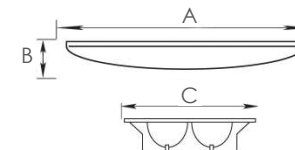

Κενά φωτιστικά για λαμπτήρες LED
Empty luminaires for LED lamps

2xT8

*VS218IP20
2x18W

4xT8

*VS418IP20
4x18W

*VS236IP20
2x36W

*VS258IP20
2x58W

	A	B	C
VS218IP20	621	x	284 x 52 (mm)
PS418IP20	621	x	444 x 52 (mm)
PS236IP20	1231	x	284 x 52 (mm)
PS258IP20	1531	x	284 x 52 (mm)

Για διαφορετικά χρώματα, επικοινωνήστε μαζί μας
For any color, please contact us