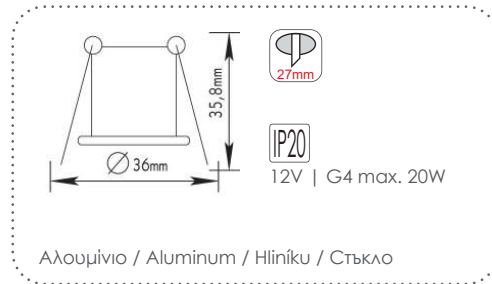

ΣΠΟΤ ΕΣΩΤΕΡΙΚΩΝ ΧΩΡΩΝ
INDOOR SPOT LUMINAIRES

Χωνευτά στρογγυλά σποτ
Recessed round spot luminaires G4