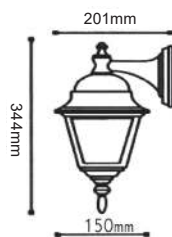

Τετράγωνα φανάρια αλουμινίου
Square aluminum lanterns E27

Αλουμίνιο + Γυαλί
Aluminum + Glass
Hliník + Sklo
Алюминий + Стыкло

IP45 230V
1x E27 max 60W

HI6041

HI6042

HI6043

HI6044

HI6045