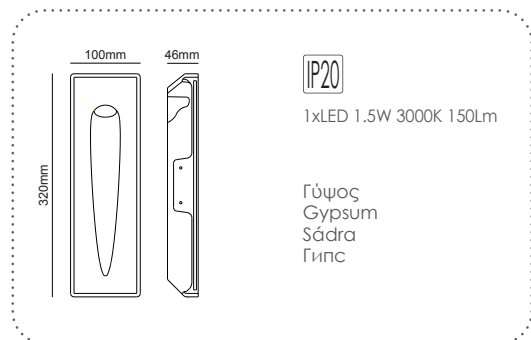

LED χωνευτό trimless φωτιστικό
LED recessed trimless luminaire **MACY**