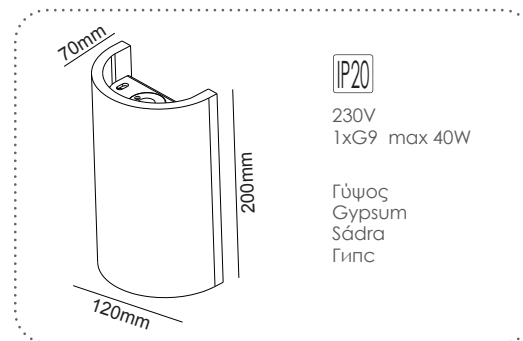

G85541W
Φυσικό / Natural
Přirodní / Естествен

Επίτοιχο φωτιστικό
Wall luminaire **MEIO**

G85331W
Φυσικό / Natural
Přirodní / Естествен

Επίτοιχο φωτιστικό
Wall luminaire **MEIO**

G85281W
Φυσικό / Natural
Přirodní / Естествен