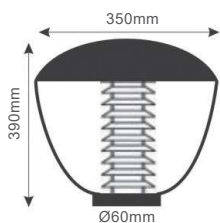

ΜΠΑΛΕΣ ΦΩΤΙΣΤΙΚΑ ΚΗΠΟΥ GARDEN BALL LUMINAIRES

Φωτιστικά κήπου για κολώνα
Garden luminaire for pole $\varnothing 60$

AC.NF1824

- ΕΝΙΣΧΥΜΕΝΟ ΠΛΑΣΤΙΚΟ
  REINFORCED PLASTIC
- ΠΕΡΣΙΔΑ ΑΛΟΥΜΙΝΙΟΥ
  BUILT-IN ALUMINUM LOUVRE
- ΚΕΡΑΜΙΚΟ ΝΤΟΥΙ
  CERAMIC LAMPHOLDER
- ΑΝΤΑΥΓΑΣΤΗΡΑΣ
  REFLECTOR
- ΠΡΟΣΤΑΣΙΑ UV
  UV PROTECTION

IP65 230V
1xE27 max 40W