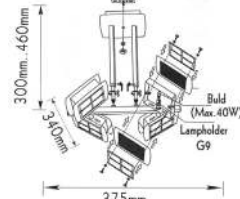

V221984PAL