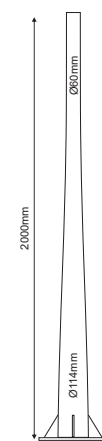

Κολώνα / Pole

F601142MCT