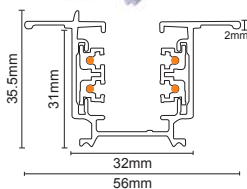

Χωνευτές τριφασικές ράγες
Recessed 3 phases tracks

ΡΑΓΑ / TRACK

1000mm

4WRE1MW

Λευκό / White

4WRE1MB

Μαύρο / Black

2000mm

4WRE2MW

Λευκό / White

4WRE2MB

Μαύρο / Black

3000mm

4WRE3MW

Λευκό / White

4WRE3MB

Μαύρο / Black

4WRELW

Λευκό / White

4WRELB

Μαύρο / Black

ΣΥΝΔΕΣΜΟΣ 90°
CONNECTOR 90°

4WRETRW

Λευκό / White

4WRETRB

Μαύρο / Black

ΤΡΟΦΟΔΟΤΙΚΟ
POWER SUPPLY

4WREST

ΚΛΙΠ ΧΩΝΕΥΤΗΣ ΕΓΚΑΤΑΣΤΑΣΗΣ
RECESSED INSTALLATION CLIP