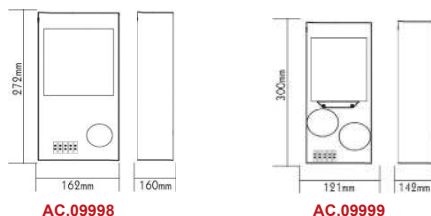

✓ 2 ΑΝΤΙΣΤΑΣΕΙΣ ΑΝΘΡΑΚΑ
2 CARBON RESISTORS

IP65

Αλουμίνιο + Γυαλί
Aluminum + Glass
Hliník + Sklo
Алюминий + Стыкло

AC.0450063

Σύστημα έναυσης
Gear box

AC.09998

AC.09999

IP20