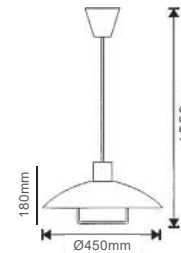

Καμπάνες
High bays E27

IP20

230V | 1 x E27

Αλουμίνιο
Aluminum
Hliniku
Алюминий

ΕΣΩΤΕΡΙΚΗ ΗΛΕΚΤΡΟΣΤΑΤΙΚΗ ΒΑΦΗ
INTERNAL POWDER COATING