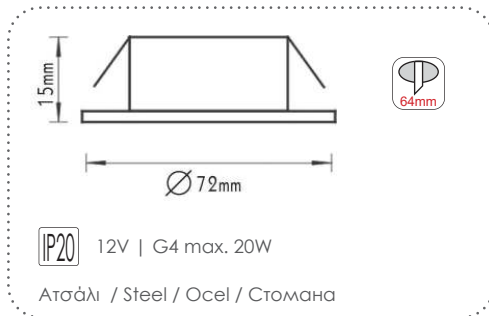

Χωνευτά στρογγυλά σποτ επίπλου
Recessed round furniture spot luminaires

i Τοποθετείστε / Install LED Mini G4

***AC.045B813W**
Λευκό / White
Бiλά / Бял

***AC.045B813N**
Νικελ / Nickel
Νικl / Никел

***AC.045B813G**
Χρυσό / Gold
Zlato / Злато