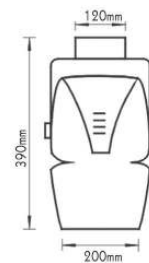

Προβολέας
Ceiling flood luminaire E27

IP20

230V
E27 max 60W
Αλουμίνιο
Aluminium
Hliník
Алюминий
Κενό / Emptý
Prázdný / Prazna

- ΠΥΡΙΜΑΧΟ ΓΥΑΛΙ
  FIRE RESISTANT GLASS