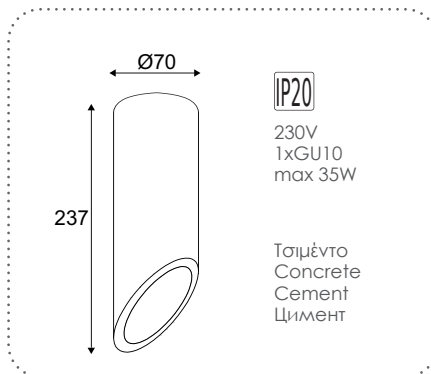

Φωτιστικό οροφής
Ceiling luminaire **FALTSO**