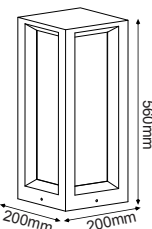

Φωτιστικό δαπέδου κήπου
Garden floor luminaire **OPHELLIA**

IP54

230V | 3xE27
max 7W LED

Τσιμέντο + Πολυκαρβονικό
Concrete + PC
Cement + Polykarbonát
Цемент + Поликарбонат