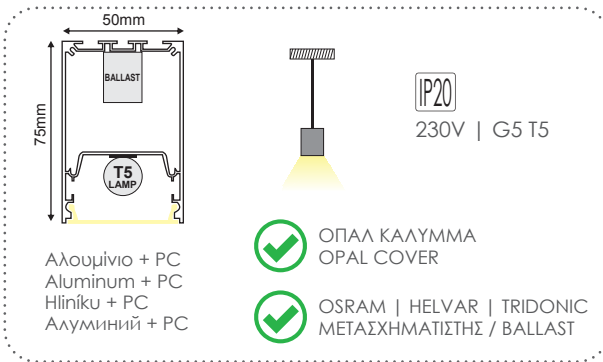

✓ ΠΡΙΣΜΑΤΙΚΟ ΚΑΛΥΜΜΑ
PRISMATIC COVER

***AC.045XF12G**
Νικελ / Nickel / Nikl / Никел

ΦΩΤΙΣΤΙΚΑ ΦΘΟΡΙΣΜΟΥ
FLUORESCENT LUMINAIRES

ΦΩΤΙΣΤΙΚΑ ΦΘΟΡΙΣΜΟΥ FLUORESCENT LUMINAIRES

Γραμμικά κρεμαστά φωτιστικά
Linear pendant luminaires **MILO T5**