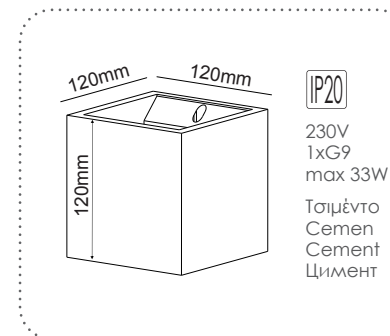

Επίτοιχο φωτιστικό
Wall luminaire **BLOCK**