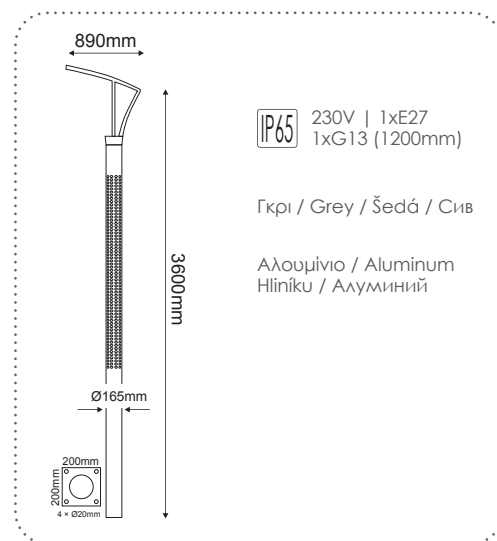

Φωτιστικό Κολώνα
Post Luminaire

*8001