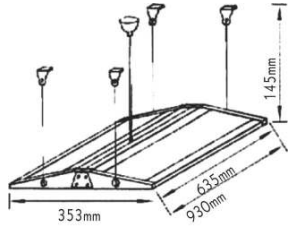

ΦΩΤΙΣΤΙΚΑ ΦΘΟΡΙΣΜΟΥ
FLUORESCENT LUMINAIRES

Κρεμαστό διπλό φωτιστικό φθορισμού
Pendant double fluorescent luminaire T5