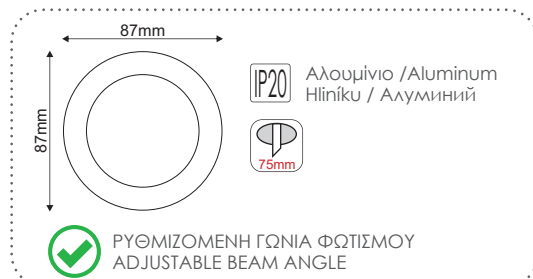

BS620W
Λευκό / White
Bílá / Бял
GU10

BS620B
Μαύρο / Black
Černá / Черно
GU10

Κενά κωνευτά σποτ φωτισμού
Empty recessed spot luminaires