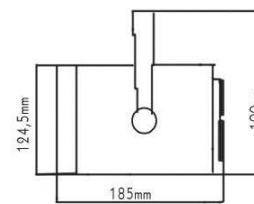

Τριφασικά σποτ ράγας
3 phases track luminaires G53 AR111 **GUNO**

IP20

12V | G53 AR111

Αλουμίνιο
Aluminium
Hliniku
Алюминий

ΡΥΘΜΙΖΟΜΕΝΟΣ ΒΡΑΧΙΟΝΑΣ
ADJUSTABLE BRACKET

ΧΩΡΙΣ ΜΕΤΑΣΧΗΜΑΤΙΣΤΗ 12V
WITHOUT BALLAST 12V