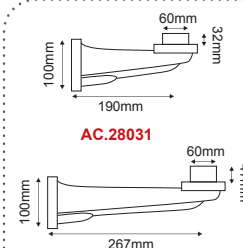

Βραχίονας τοίχου για μπάλες
Wall bracket for balls E27

AC.28031

AC.28032

Πολυκαρβονικό / PC
Polykarbonát
Поликарбонат