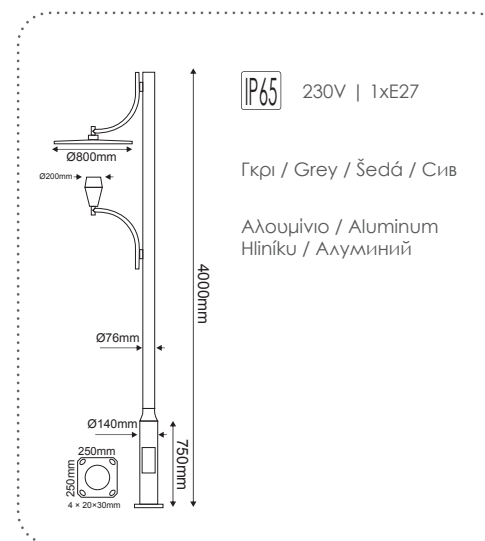

Φωτιστικό Κολώνα
Post Luminaire

*8338II