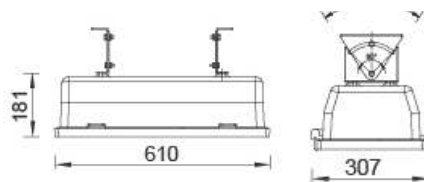

Κενό / Empty
Prázdňý / Празна

GR020L

Ø250

GR026L

Ø310

Φωτιστικό σήραγγας / Tunnel luminaire

Γκρι / Grey
Šedá / Сив

IP65 230V
1xE40