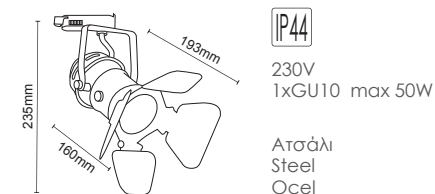

IP20

230V
1xE27 PAR30 max 75W

Ατσάλι
Steel
Ocel
Стомана

ΡΥΘΜΙΖΟΜΕΝΟΣ ΒΡΑΧΙΟΝΑΣ
ADJUSTABLE BRACKET

238TLW4W
Λευκό / White
Білі / Бял

238TLB4W
Μαύρο / Black
Černá / Черно

Τριφασικά σποτ ράγας
3 phases track luminaires GU10