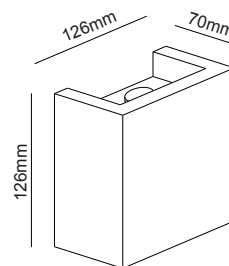

Επίτοιχο φωτιστικό
Wall luminaire **BLOCK**

Επίτοιχο φωτιστικό
Wall luminaire **MEIO**

IP20

230V
1xG9 max. 40W

Γύψος
Gypsum
Sádra
Гипс