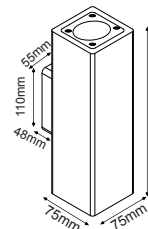

ΣΠΟΤ ΤΟΙΧΟΥ 2 ΔΕΣΜΕΩΝ
2 Beams wall luminaires **ATTICUS**

IP65

230V | 2xGU10
max 7W LED
max 35W HALOGEN

Τσιμέντο + Ανοξ. ασάλι + Γυαλί
Concrete + Stainless steel + Glass
Cement + Nerezová ocel + Sklo
Цемент + Неръждаема стомана + Стъкло