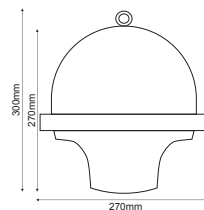

Αλουμίνιο
Aluminum
Hliník
Алюминий

IP65