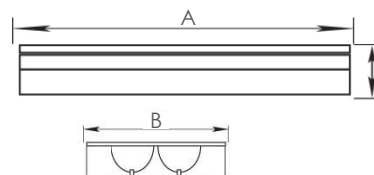

Κενά φωτιστικά
Empty luminaire

1xT5

*AC.5135FCE
1x35W

2xT5

*AC.5214FCE
2x14W

*AC.5228FCE
2x28W

*AC.5235FCE
2x35W

4xT5

*AC.5414FCE
4x14W

	A	B	C
AC.5114	572	210	70 (mm)
AC.5214	572	300	70 (mm)
AC.5414	572	600	70 (mm)
AC.5128	1173	210	70 (mm)
AC.5228	1173	300	70 (mm)
AC.5428	1173	600	70 (mm)
AC.5135	1500	210	70 (mm)
AC.5235	1500	300	70 (mm)
AC.5249	1500	300	55 (mm)