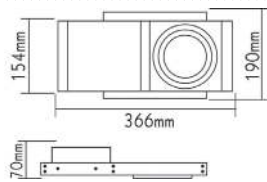

Αλουμίνιο / Aluminum
Hliník / Алюминий

Κενό / Empty
Prázdný / Празна