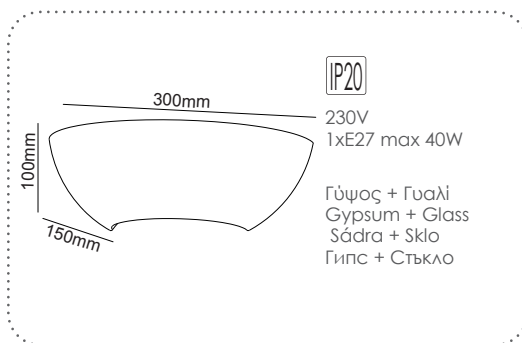

Επίτοιχο φωτιστικό
Wall luminaire **HERLO**

G85151W
Φυσικό+Λευκό
Natural+White
Přírodní + Bílá
Естествене +Бял