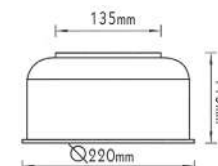

***HI7331**
 4 BEAMS

***HI7333**
 1 BEAM

***HI7373**

 ΣΠΟΤ ΔΑΠΕΔΟΥ
 Floor spot luminaire

 Αλουμίνιο + Γυαλί
 Aluminum + Glass
 Hliník + Sklo
 Алюминий + Стъкло

 IP66 12V
 1xMR16 max 35W

 Γκρι / Grey
 Šedá / Сив