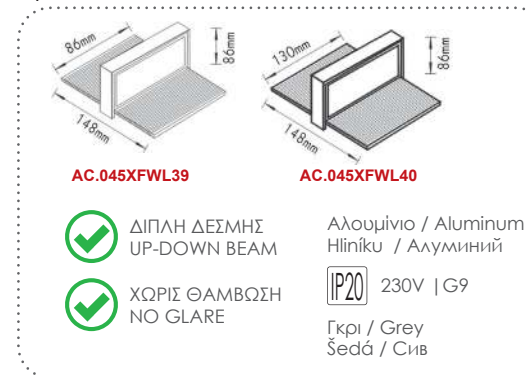

Απλικά 2 δέσμεων
Up-down beam wall luminaire G9

*AC.045XFWL39
1xG9

*AC.045XFWL40
2xG9