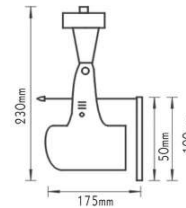

Φωτιστικό Luminaire PAR30

IP20

230V | PAR30

Αλουμίνιο
Aluminum
Hliník
Алюминий

ΡΥΘΜΙΖΟΜΕΝΟΣ ΒΡΑΧΙΟΝΑΣ
ADJUSTABLE BRACKET