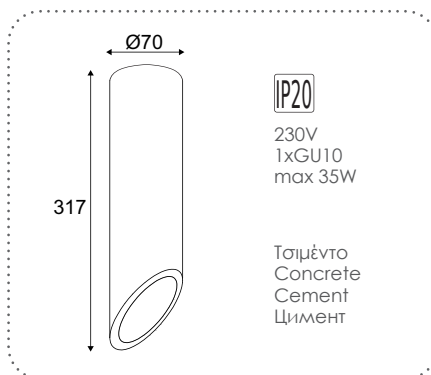

Φωτιστικό οροφής
Ceiling luminaire **FALTSO**