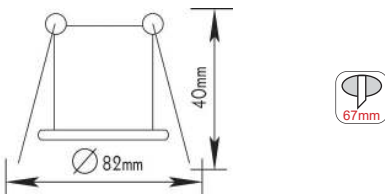

Χωνευτά στρογγυλά σποτ
Recessed round spot luminaires

IP45 12V | MR16 max. 50W
230V | GU10 max. 50W

Αλουμίνιο / Aluminum / Hliník / Стъкло