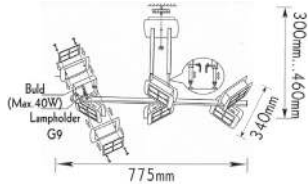

V221986PAL