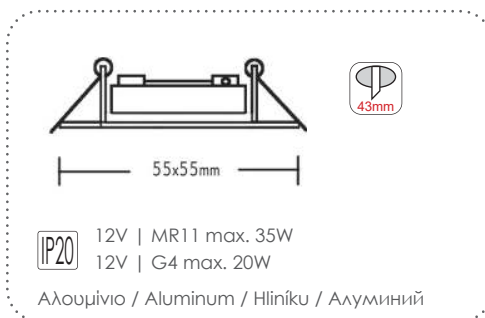

Χωνευτά τετράγωνα σποτ
Recessed square spot luminaires

*BS3154WMR11

Λευκό / White
Бίλα / Бял

*BS3154EGMR11

Μεταλ. γκρι / Metallic grey
Šedá metalíza / Метално сив

BS3154NMMR11

Νικελ ματ / Nickel matt
Níkl mat / Никел мат

*BS3154CPMR11

Νικελ / Nickel
Níkl / Никел

*BS3154GMMR11

Χρυσό ματ / Matt gold
Zlato mat / Злато мат

*BS3154GABMR11

Μπρονζέ / Bronze
Bronz / Бронз