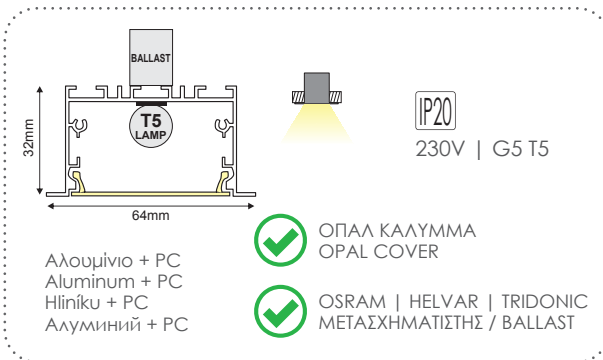

WILA11424
1x14-24W (600mm)

WILA12139
1x21-39W (900mm)

WILA12854
1x28-54W (1200mm)

WILA13549
1x35-49W (1500mm)

WILA180
1x80W (1500mm)

WILA21424
2x14-24W (600mm)

WILA22139
2x21-39W (900mm)

WILA22854
2x28-54W (1200mm)

WILA23549
2x35-49W (1500mm)

WILA280
2x80W (1500mm)