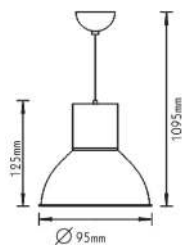

Καμπάνες
High bays G9

IP20

230V | 1 x GU10

Αλουμίνιο
Aluminum
Hliniku
Алюминий

ΔΕΣΜΗ ΦΩΤΙΣΜΟΥ 90°
LIGHTING BEAM 90°