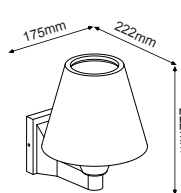

Επίτοιχο φωτιστικό κήπου
Garden wall luminaire **AGATHA**

IP65

230V
1xE27 max 15W LED

Σκούρο γκρι
Dark grey
Τμανά šedá
Тъмно сиво

Αλουμίνιο + Πολυκαρβονικό
Aluminum + PC
Hliníku + Polykarbonát
Алюминий + Поликарбонат