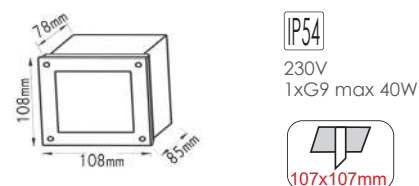

Χωνευτές απλίκες διαδρόμων
Recessed corridor wall luminaires

ΠΥΡΙΜΑΧΟ ΓΥΑΛΙ
FIRE RESISTANT GLASS

Ανοξείδωτο ατσάλι + Γυαλί
Stainless steel + Glass
Nerezová ocel + Sklo
Неръждаема стомана + Стыкло