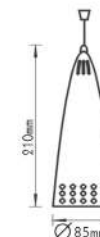

Καμπάνες High bays E27

IP20

230V | 1 x GU10

Αλουμίνιο
Aluminum
Hliníku
Алюминий

ΔΕΣΜΗ ΦΩΤΙΣΜΟΥ 90°
LIGHTING BEAM 90°