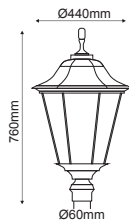

Αλουμίνιο + Γυαλί
Aluminum + Glass
Hliníku + Sklo
Алюминий + Стъкло

Μαύρο / Black
Černá / Черен

MATT ΓΥΑΛΙ
MATT GLASS

6 ΠΛΕΥΡΕΣ
6 SIDES

IP54 230V | 1xE27

HI501261

Παραδοσιακό Φανάρι Πλατειών
Traditional Lantern Luminaire **COMO IV**