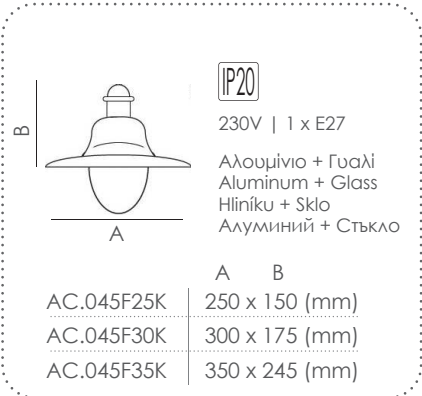

ΕΣΩΤΕΡΙΚΗ ΗΛΕΚΤΡΟΣΤΑΤΙΚΗ ΒΑΦΗ
INTERNAL POWDER COATING

***AC.3XF32**
Μπρονζέ / Bronze / Bronz / Бронз

**Υπό κατάργηση / Under abolition / Postupné zrušení / Подлежат на постепенно отстраняване*

Κρεμαστό πυροφάνι
Pendant lantern E27***AC.045XF31**
INOXΑπλικά πυροφάνι
Wall lantern E27**AC.045F25A**
Ø250mm**AC.045F30A**
Ø300mm**AC.045F35A**
Ø350mmΚρεμαστό πυροφάνι
Pendant lantern E27**AC.045F25K**
Ø250mm**AC.045F30K**
Ø300mm**AC.045F35K**
Ø350mm