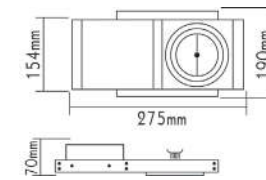

Αλουμίνιο / Aluminum
Hliník / Алюминий

Κενό / Empty
Prázdný / Празна