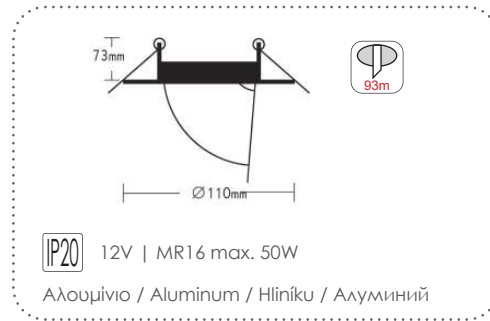

ΣΠΟΤ ΕΣΩΤΕΡΙΚΩΝ ΧΩΡΩΝ INDOOR SPOT LUMINAIRES

Χωνευτά στρογγυλά κινητά σποτ Recessed round movable spot luminaires

90°