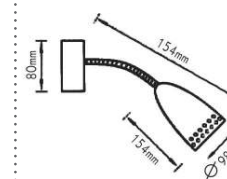

Καμπάνες High bays E14

IP20

230V | 1 x E14

Αλουμίνιο
Aluminum
Hliníku
Алюминий

ΡΥΘΜΙΖΟΜΕΝΟΣ ΒΡΑΧΙΟΝΑΣ
ADJUSTABLE BRACKET