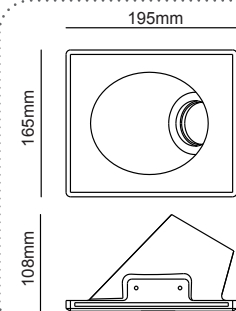

IP20

230V
1xGU10 max 35W

Γύψος
Gypsum
Sádra
Гипс

G90061C
Φυσικό / Natural
Přirodní / Естествен

Χωνευτό trimless φωτιστικό
Recessed trimless luminaire **JADE**