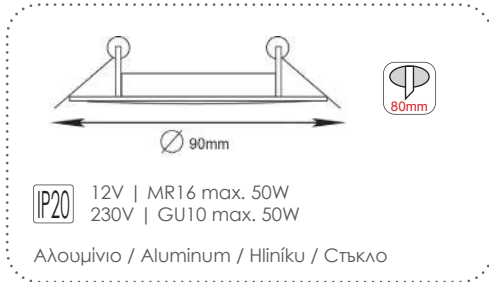

ΣΠΟΤ ΕΣΩΤΕΡΙΚΩΝ ΧΩΡΩΝ
INDOOR SPOT LUMINAIRES

Χωνευτά στρογγυλά σποτ δίχρωμα
Recessed 2 color round spot luminaires