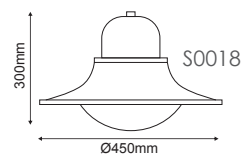

ΟΠΑΛ ΚΑΛΥΜΜΑ
OPAL COVER

AC.2160M AC.4KAAL
(HWL 160W) E27 Καπέλο / Shade

AC.2250M
(HWL 250W) E40

Φανάρι Πλατειών
Lantern Luminaire **PAGODA**

Αλουμίνιο + Πολυκαρβονικό
Aluminum + PC
Hliníku + Polykarbonát
Алюминий + Поликарбонат