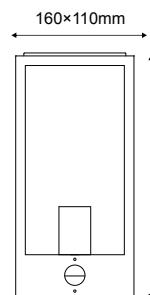

Απλικά κήπου με ανιχνευτή κίνησης
Garden wall luminaire with sensor **CELIA**

Ατσάλι + Γυαλί
Steel + Glass
Ocel + Sklo
СТОМАНА + СЪКЛО

IP44

230V
1xE27 max 60W