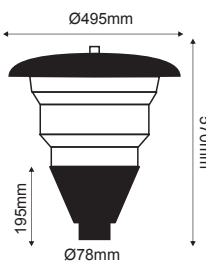

Κεφαλή Φωτιστικού
Top Luminaire **PHILIPPOS**

Αλουμίνιο + Ακρυλικό
Aluminum + Acrylic
Hliníku + Acrylic
Алюминий + Acrylic

Κενό / Empty
Prázdny / Празна

Γκρι / Grey
Šedá / Сив

IP54 230V
1x E27/E40

ΟΠΑΛ ΚΑΛΥΜΜΑ
OPAL COVER