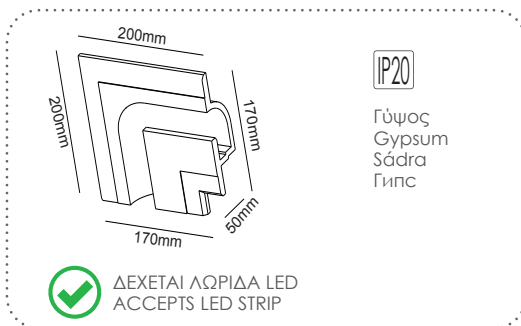

G8019W
Φυσικό / Natural
Přírodní / Естествен

Χωνευτό trimless ημικύκλιο
Recessed trimless half round **ANDIE**

G8020W
Φυσικό / Natural
Přírodní / Естествен

Αριστερή χωνευτή trimless γωνία
Left recessed trimless corner **ANDIE**