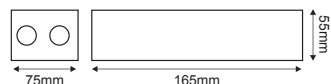

Ακροκιβώτια
Terminal cases

Αλουμίνιο / Aluminum
Нiлiνiкy / Алюминий