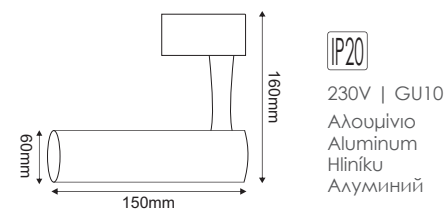

Μονοφασικά σποτ ράγας
1 phase track luminaires GU10

ΡΥΘΜΙΖΟΜΕΝΟΣ ΒΡΑΧΙΟΝΑΣ
ADJUSTABLE BRACKET