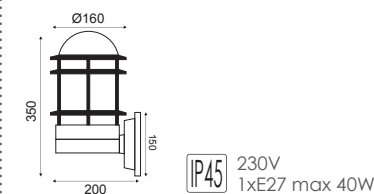

Φωτιστικά κήπου
Garden luminaires **LOOP V**

Ανοξείδωτο ατσάλι + Πλαστικό
Stainless steel + Plastic
Nerezová ocel + Plast
Нерждаема стомана + Пластмаса

IP45 230V
1xE27 max 40W

ΟΠΑΛ ΚΑΛΥΜΜΑ
OPAL COVER