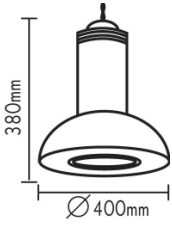

ΔΙΑΚΟΣΜΗΤΙΚΕΣ ΚΑΜΠΑΝΕΣ DECORATIVE HIGH BAYS

Κρεμαστές καμπάνες Pendant high bays R7s / RX7s / E27 / LED Module

Αλουμίνιο + Γυαλί
Aluminum + Glass
Hliníku + Sklo
Алюминий + Стыкло

IP20

230V
1 x R7s / RX7s / LED MODULE

✓ ΕΠΙΧΡΩΜΙΩΜΕΝΕΣ ΛΕΠΤΟΜΕΡΕΙΕΣ
CHROMED DETAILS

✓ ΠΥΡΙΜΑΧΟ ΓΥΑΛΙ
FIRE RESISTANT GLASS

✗ ΧΩΡΙΣ ΣΥΣΤΗΜΑ ΕΝΑΥΣΗΣ
WITHOUT GEAR BOX