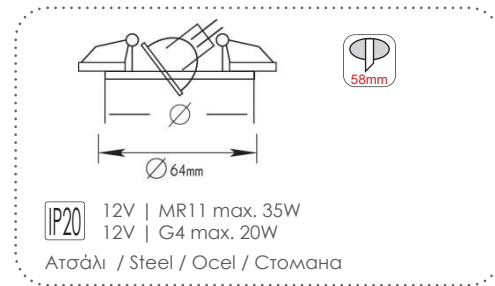

ΣΠΟΤ ΕΣΩΤΕΡΙΚΩΝ ΧΩΡΩΝ
INDOOR SPOT LUMINAIRES

Χωνευτά στρογγυλά κινητά σποτ
Recessed round movable spot luminaires

*Υπό κατάργηση / Under abolition / Postupně zrušeni / Подлежат на постепенно отстраняване