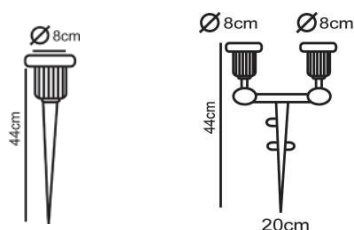

ΠΛΑΣΤΙΚΟ
PLASTIC

ΣΠΟΤ ΚΗΠΤΟΥ

Garden luminaires **PAR38**

IP54

230V
1x E27 PAR38 LED

ΠΡΟΣΤΑΣΙΑ UV
UV PROTECTION

ΦΛΑΝΤΖΑ ΣΤΕΓΑΝΟΠΟΙΗΣΗΣ
WATERPROOF FLANGE

ΣΥΝΔΥΑΣΤΕ ΜΕ PAR38 RGB ΜΕ ΤΗΛΕΧΕΙΡΙΣΤΗΡΙΟ
USE PAR38 RGB WITH REMOTE CONTROL

Πολυκαρβονικό / PC
Polykarbonát / Поликарбонат