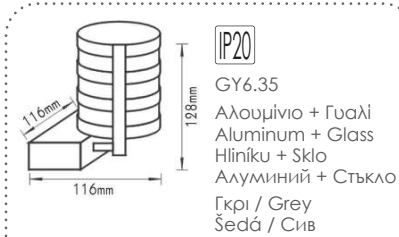

Απλικά
Wall luminaire GY6.35

✓ ΜΕ ΜΕΤΑΣΧΗΜΑΤΙΣΤΗ
WITH BALLAST

✓ ΠΥΡΙΜΑΧΟ ΓΥΑΛΙ
FIRE RESISTANT GLASS