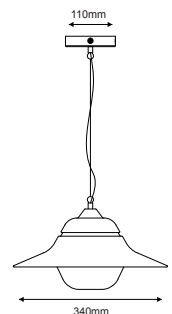

Κρεμαστό φωτιστικό κήπου
Garden pendant luminaire **JULIE**

Ατσάλι + Γυαλί
Steel + Glass
Ocel + Sklo
Стомана + Стыкло

IP44

230V
1xE27 max 60W