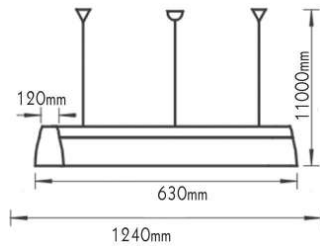

Κρεμαστό διπλό φωτιστικό φθορισμού
Pendant double fluorescent luminaire T8

Αλουμίνιο + Γυαλί
Aluminum + Glass
Hliniku + Sklo
Алюминий + Стыкло

IP20
230V | G13 T8