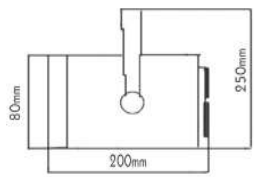

ΦΩΤΙΣΤΙΚΑ ΡΑΓΑΣ & ΡΑΓΕΣ
TRACK LUMINAIRES & TRACKS
ΤΡΙΦΑΣΙΚΑ / 3 PHASES

IP20

12V | GU5.3 MR16
230V | GU10

Αλουμίνιο
Aluminium
Hliniku
Алюминий

ΡΥΘΜΙΖΟΜΕΝΟΣ ΒΡΑΧΙΟΝΑΣ
ADJUSTABLE BRACKET

ΧΩΡΙΣ ΜΕΤΑΣΧΗΜΑΤΙΣΤΗ 12V
WITHOUT BALLAST 12V