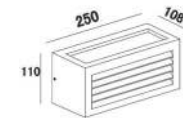

Απλίκες εξωτερικών χώρων
Outdoor wall luminaires **CUBE III**

HI5703

Αλουμίνιο + Πολυκαρβονικό
Aluminum + PC
Hliníku + Polykarbonát
Алюминий + Поликарбонат

IP54 230V
1x E27 max 60W
Γκρι / Grey
Šedá / Сив

ΟΠΑΛ ΚΑΛΥΜΜΑ
OPAL COVER

Απλίκες εξωτερικών χώρων
Outdoor wall luminaires **CUBE II**

Γκρι / Grey
Šedá / Сив

Αλουμίνιο + Πολυκαρβονικό
Aluminum + PC
Hliníku + Polykarbonát
Алюминий + Поликарбонат

ΟΠΑΛ ΚΑΛΥΜΜΑ
OPAL COVER

IP54 230V
2x E27 max 60W