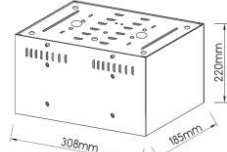

Κονσόλες οροφής χαμηλού προφίλ
Ceiling low profile consoles G53 AR111

ΡΥΘΙΜΙΖΟΜΕΝΗ ΓΩΝΙΑ ΦΩΤΙΣΜΟΥ
ADJUSTABLE BEAM ANGLE

Αλουμίνιο / Aluminium
Hliník / Алюминий

Γκρι / Grey
Šedá / Сив

12V | AR111 max 100W

Για διαφορετικά χρώματα , επικοινωνήστε μαζί μας
For any color, please contact us

*MC1001G
1xAR111

*MC1003G
3xAR111

Κονσόλες οροφής κενές
Ceiling empty consoles

MC1002BG

ΡΥΘΙΜΙΖΟΜΕΝΗ ΓΩΝΙΑ ΦΩΤΙΣΜΟΥ
ADJUSTABLE BEAM ANGLE

Αλουμίνιο / Aluminium
Hliník / Алюминий

Γκρι / Grey
Šedá / Сив

12V | AR111 max 100W

Για διαφορετικά χρώματα , επικοινωνήστε μαζί μας
For any color, please contact us

*MC1001BG
1xAR111

*MC1002BG
2xAR111

*MC1003BG
3xAR111

Σποτ / Spot luminaires

*SDLCDMTN
Νικελ ματ / Nickel matt
Nikl mat / Никел мат
G12-E27

*SDLCDMR
Γκρι / Grey
Šedá / Сив
CDMR-E27

*SDLCDMR111
Γκρι / Grey
Šedá / Сив
CDMR111

*SDLCDMR111N
Νικελ ματ / Nickel matt
Nikl mat / Никел мат
CDMR111