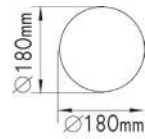

ΚΟΝΣΟΛΕΣ ΕΣΩΤΕΡΙΚΩΝ ΧΩΡΩΝ INDOOR CONSOLES

Χωνευτές κενές κονσόλες για σποτ
Empty consoles for spot luminaires **MULTILIGHT**

1180FR

1180F

2180F

3180F

4180F