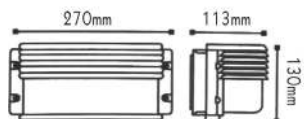

ΦΩΤΙΣΤΙΚΑ ΒΙΟΜΗΧΑΝΙΚΟΥ ΤΥΠΟΥ
INDUSTRIAL LUMINAIRES

Απλίκες τύπου “χελώνα”
Bulkhead wall luminaires

IP45 230V
1xE27 max 60W

Αλουμίνιο + Γυαλί
Aluminium + Glass
Hliníku + Sklo
Алюминий + Стыкло

ΠΡΙΣΜΑΤΙΚΟ ΚΑΛΥΜΜΑ
PRISMATIC COVER