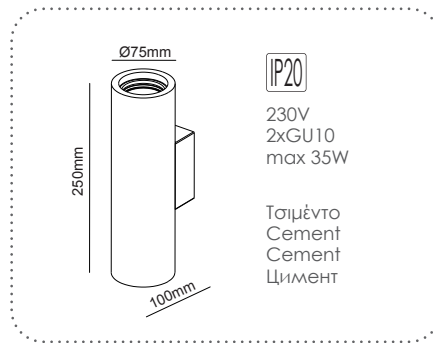

**ΤΣΙΜΕΝΤΟ
CEMENT**

Επίτοιχο φωτιστικό
Wall luminaire **ROR**