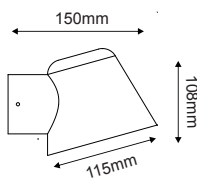

Επίτοιχο φωτιστικό κήπου
Garden wall luminaire **VIDA**

Ατσάλι + Γυαλί
Steel + Glass
Ocel + Sklo
Стомана + Стыкло

IP44

230V
1xGU10 max 35W