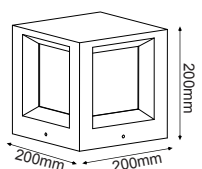

Απλικά κήπου
Garden wall luminaire **OPHELLIA**

IP54

230V | 1xE27
max 7W LED

Τσιμέντο + Πολυκαρβονικό
Concrete + PC
Cement + Polykarbonát
Цемент + Поликарбонат