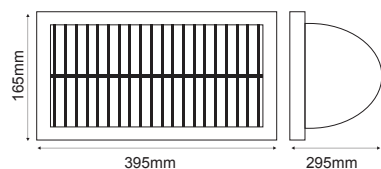

Προβολέας Θέρμανσης
Heating Flood Luminaire **HEAT 1300W**

✓ ΠΥΡΙΜΑΧΟ ΕΠΙΠΕΔΟ ΓΥΑΛΙ
FIRE RESISTANT FLAT GLASS

✓ ΠΛΕΓΜΑ ΠΡΟΣΤΑΣΙΑΣ
PROTECTION GRID

✓ ΠΥΡΙΜΑΧΟ 2Μ ΚΑΛΩΔΙΟ ΜΕ ΦΙΣ
FIRE RESISTANT 2M CABLE WITH ADAPTOR

✓ 2 ΑΝΤΙΣΤΑΣΕΙΣ ΑΝΘΡΑΚΑ
2 CARBON RESISTORS

IP65

Αλουμίνιο + Γυαλί
Aluminum + Glass
Hliník + Sklo
Алюминий + Стыкло