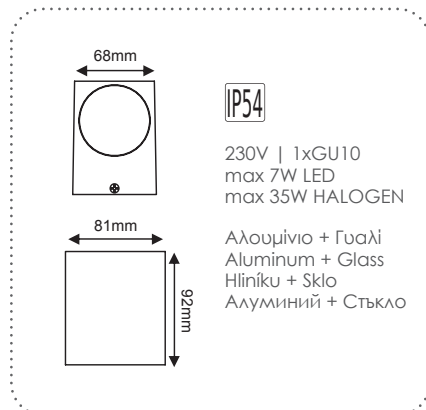

ΣΠΟΤ τοίχου
Wall luminaires **VITA-GS**

LG2203GU10W

Λευκό ματ / Matt white
Біла матна / Бяло матирано

LG2203GU10G

Σκούρο γκρι / Dark grey
Тпанá žedá / Тъмно сиво

LG2203GU10GB

Χρυσό μαύρο / Golden black
Златá žedá / Златно черно