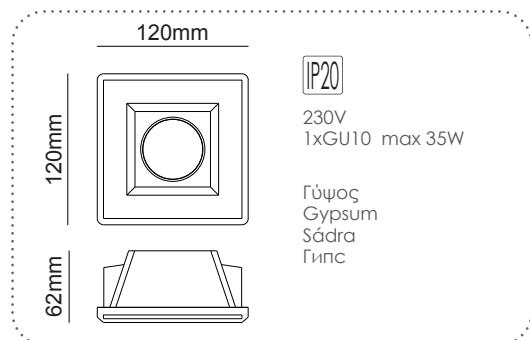

G90051C
Φυσικό / Natural
Přírodní / Естествен

Χωνευτό trimless φωτιστικό
Recessed trimless luminaire **ERIN**

G90041C
Φυσικό / Natural
Přírodní / Естествен

Χωνευτό trimless φωτιστικό
Recessed trimless luminaire **ZOE**