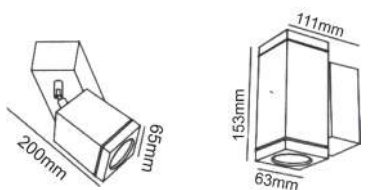

ΣΠΟΤ τοίχου
Wall luminaires

HI7172

HI7172

IP65 12V
MR16 max 35W

Νικελ ματ / Nickel matt
Nikl mat / Никел мат

Αλουμίνιο + Γυαλί
Aluminum + Glass
Hliniku + Sklo
Алюминий + Стъкло

ΠΥΡΙΜΑΧΟ ΓΥΑΛΙ
FIRE RESISTANT GLASS