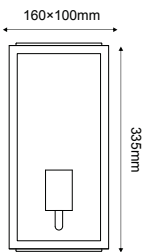

ΑΝΕΜΙΣΤΗΡΕΣ ΦΩΤΙΣΤΙΚΑ FAN LIGHTINGS (189-190)

190

190

ΦΩΤΙΣΤΙΚΑ ΦΑΝΑΡΙΑ
LANTERN LUMINAIRES

Απλικά κήπου
Garden wall luminaire **CELIA**

Ατσάλι + Γυαλί
Steel + Glass
Ocel + Sklo
СТОМАНА + СЪКЛО

IP44

230V
1xE27 max 60W