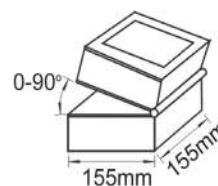

Σποτ τοίχου
Wall luminaires

IP54 1xG12 HQI
max 70W

Γκρι / Grey
Šedá / Сив

Αλουμίνιο + Γυαλί
Aluminum + Glass
Hliník + Sklo
Алюминий + Стъкло

Κενό / Empty / Prázdny / Празна