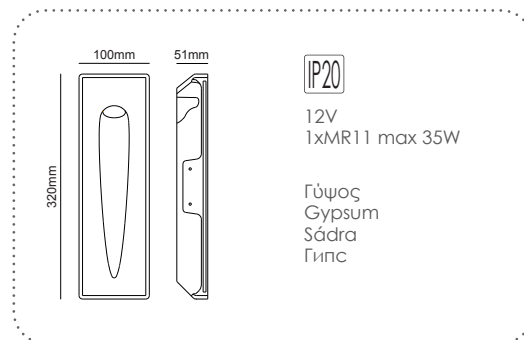

Χωνευτό trimless φωτιστικό
Recessed trimless luminaire **MACY**