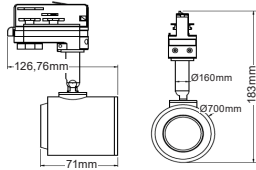

F10GU104K*

IP20

230V | GU10

Αλουμίνιο
Aluminum
Hliniku
Алюминий

ΡΥΘΜΙΖΟΜΕΝΟΣ ΒΡΑΧΙΟΝΑΣ
ADJUSTABLE BRACKET