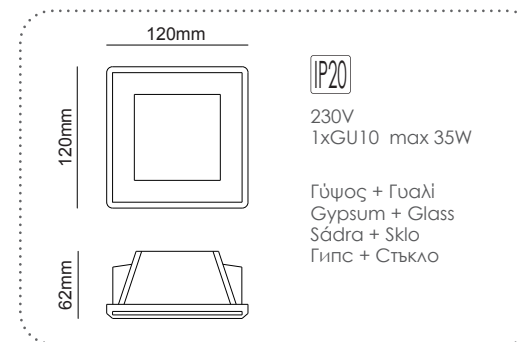

Χωνευτό trimless φωτιστικό
Recessed trimless luminaire **JOSIE**

G9001GC
Φυσικό + Αμμοβολή
Natural + Sandblast
Přírodní + Pískování
Естествен + Гравирован