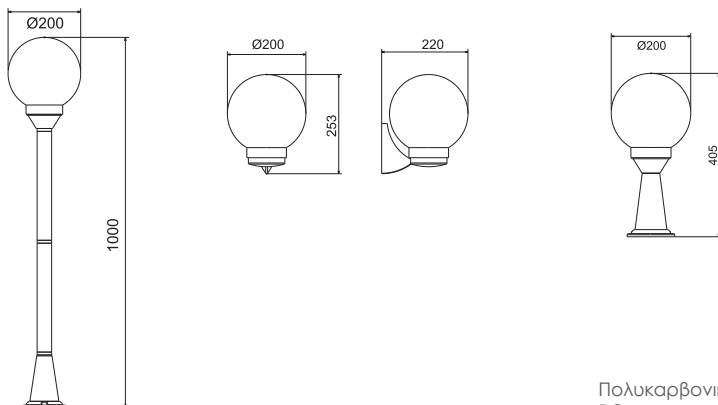

i A B

2 τρόποι εγκατάστασης
installation ways
způsob instalace
начини за инсталлиране

PLGQ3W
Λευκό / White
Бѐлѝ / Бѝял

PLGQ3B
Μαύρο / Black
Černá / Черен

PLGQ3R
Σκουριά / Rust
Rez / Рѝжда

ΠΛΑΣΤΙΚΟ
PLASTICΠλαστικά φωτιστικά κήπου
Plastic garden luminairesΠΡΟΣΤΑΣΙΑ UV
UV PROTECTIONΚΟΛΩΝΑ ΑΛΟΥΜΙΝΙΟΥ
ALUMINIUM POST (PLGM5W & PLGM5B)Πολυκαρβονικό
PC
Polycarbonát
ПоликарбонатIP44 1xE27 max 40W
LED max 10W2 τρόποι εγκατάστασης
installation ways
zrúsooby instalace
начини за инсталациране***PLGM5W**
Λευκό / White
Бѐлѝ / Бѝлѝ**PLGM5B**
Μαύρο / Black
Černá / Черен***PLGM1W**
Λευκό / White
Бѐлѝ / Бѝлѝ**PLGM1B**
Μαύρο / Black
Černá / Черен***PLGM3W**
Λευκό / White
Бѐлѝ / Бѝлѝ**PLGM3B**
Μαύρο / Black
Černá / Черен