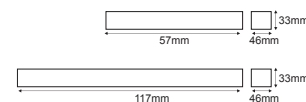

Συνδεδεμένα φωτιστικά φθορισμού Linkable luminaires T5

IP20 230V | G5 T5

Αλουμίνιο / Aluminum
Hliník / Алюминий

✓ ΑΣΥΜΜ. ΑΝΤΑΥΓΑΣΤΗΡΑΣ
ASYMMETRIC REFLECTOR

✓ ΤΑΧΥΣΥΝΔΕΣΜΟΙ & ΚΛΙΠ
FAST CONNECTORS & CLIPS