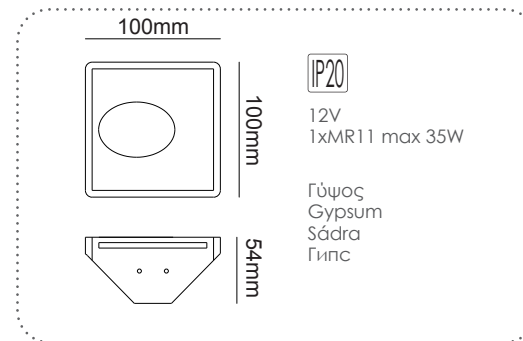

Χωνευτό trimless φωτιστικό
Recessed trimless luminaire **MAVIS**