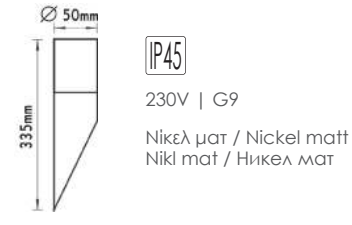

Απλικά μονής δέσμης
Single beam wall luminaire G9 **ZELKO**

✓ Ανοξείδωτο ατσάλι + Γυαλί
Stainless steel + Glass
Nerezovná ocel + Sklo
Неръждаема стомана + Стъкло

✓ ΠΥΡΙΜΑΧΟ ΓΥΑΛΙ
FIRE RESISTANT GLASS