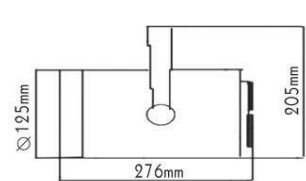

Τριφασικά σποτ ράγας
3 phases track luminaires E27 PAR30 **TOGI**

IP20

230V | E27 PAR30

Αλουμίνιο
Aluminium
Hliniku
Алюминий

ΡΥΘΜΙΖΟΜΕΝΟΣ ΒΡΑΧΙΟΝΑΣ
ADJUSTABLE BRACKET

ΜΕ ΜΕΤΑΣΧΗΜΑΤΙΣΤΗ 12V
WITH BALLAST 12V