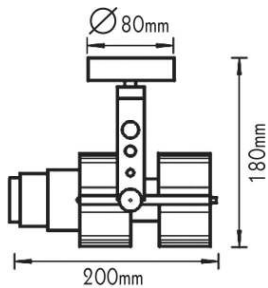

Τριφασικά σποτ ράγας
3 phases track luminaires GU5.3 MR16 **QANO**

IP20

12V | MR16

Αλουμίνιο
Aluminum
Hliniku
Алюминий

ΡΥΘΜΙΖΟΜΕΝΟΣ ΒΡΑΧΙΟΝΑΣ
ADJUSTABLE BRACKET

ΜΕ ΜΕΤΑΣΧΗΜΑΤΙΣΤΗ 12V
WITH BALLAST 12V