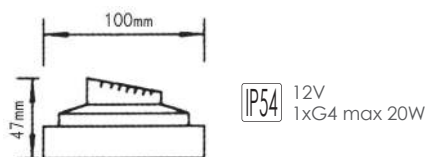

Γκρι / Grey
Šedá / Сив

Αλουμίνιο + Πολυκαρβονικό
Aluminum + PC
Hliníku + Polykarbonát
Алюминий + Поликарбонат

 ΟΠΑΛ ΚΑΛΥΜΜΑ
OPAL COVER

IP54 230V
2x E27 max 60W

*HI5611

HI5612

Απλίκες διαδρόμων
Corridor wall luminaires **BERE**