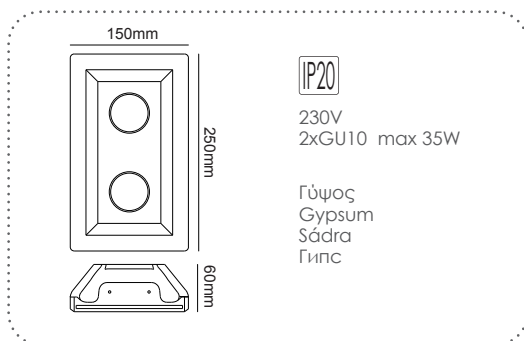

G90151C
Φυσικό / Natural
Přirodní / Естествен

Χωνευτό trimless φωτιστικό
Recessed trimless luminaire **ABBY**

G90161C
Φυσικό / Natural
Přirodní / Естествен

Χωνευτό trimless φωτιστικό
Recessed trimless luminaire **RYAN**