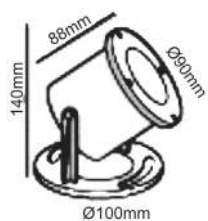

Σποτ τοίχου
Wall luminaires

IP65

Νικελ ματ / Nickel matt
Niki mat / Никел мат

Ανοξείδωτο ατσάλι + Γυαλί
Stainless steel + Glass
Nerezová ocel + Sklo
Неръждаема стомана + Стъкло

ΠΥΡΙΜΑΧΟ ΓΥΑΛΙ
FIRE RESISTANT GLASS