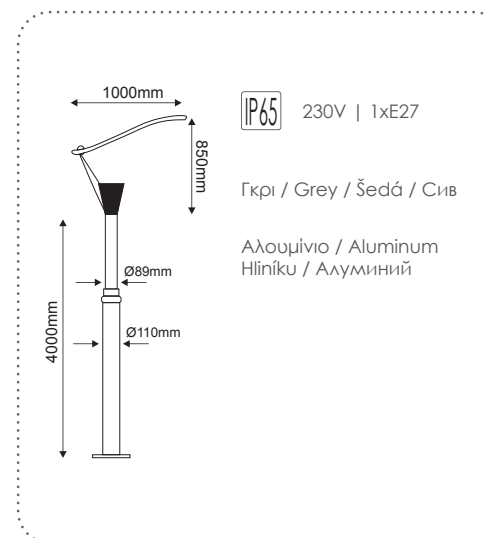

Φωτιστικό Κολώνα
Post Luminaire **SININ**

*8003

ΑΝΤΑΓΓΑΣΤΗΡΑΣ
REFLECTOR

ΙΣΤΟΣ ΑΠΟ ΧΑΛΥΒΑ ΓΑΛΒΑΝΙΣΜΕΝΟΣ ΕΝ ΘΕΡΜΩ
STEEL HOT DIP GALVANIZED POLE

ΦΙΝΙΡΙΣΜΑ ΣΚΟΝΗΣ ΠΟΛΥΕΣΤΕΡΑ ΓΙΑ ΑΝΤΟΧΗ ΣΤΗ ΔΙΑΒΡΩΣΗ
CORRUSSION RESISTANT POLYESTER POWDER COAT FINISH

Στις τιμές δεν συμπεριλαμβάνεται σύστημα έναυσης / Prices do not include a gear box
Сену пежаћтуји рћенодоуу скћїћ / Ценаме не вкључувај скоростна кућја

*Υπό κατάργηση / Under abolition / Postupně zrušení / Подлежат на постепено отстраняване