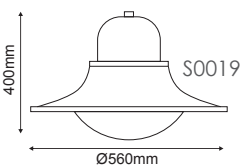

IP65 230V
1x E27/E40