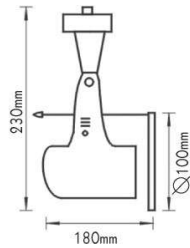

ΦΩΤΙΣΤΙΚΑ ΡΑΓΑΣ & ΡΑΓΕΣ
TRACK LUMINAIRES & TRACKS
ΤΡΙΦΑΣΙΚΑ / 3 PHASES

Τριφασικά σποτ ράγας
3 phases track luminaires E27 PAR30

IP20

230V | E27 PAR30

Αλουμίνιο
Aluminium
Hliník
Алюминий

ΡΥΘΜΙΖΟΜΕΝΟΣ ΒΡΑΧΙΟΝΑΣ
ADJUSTABLE BRACKET