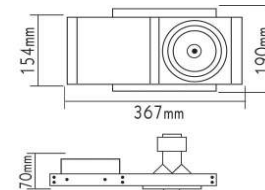

Αλουμίνιο / Aluminum
Hliník / Алюминий

Κενό / Empty
Prázdný / Празна