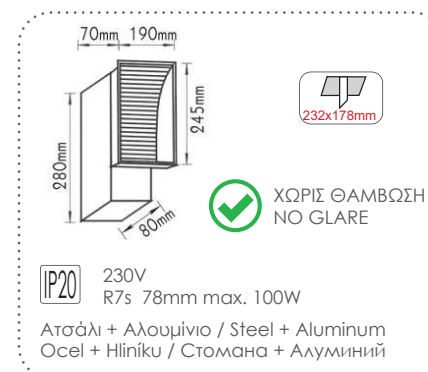

Χωνευτά φωτιστικά κρυφού φωτισμού διαδρόμων Recessed hidden light corridor luminaires