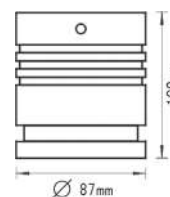

Σποτ οροφής
Spot ceiling luminaires

IP65 230V
1xGU10 max 50W

Γκρι / Grey
Šedá / Сив

Αλουμίνιο + Γυαλί
Aluminum + Glass
Hliník + Sklo
Алюминий + Стъкло

✓ ΠΥΡΙΜΑΧΟ ΓΥΑΛΙ
FIRE RESISTANT GLASS