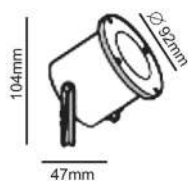

ΣΠΟΤ ΤΟΙΧΟΥ
Wall luminaires

IP65

Αλουμίνιο + Γυαλί
Aluminium + Glass
Hliník + Sklo
Алюминий + Стъкло