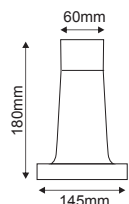

Κολωνάκι για μπάλες
Pole for spheres

Πολυκαρβονικό / PC
Polykarbonát
Поликарбонат

AC.28022