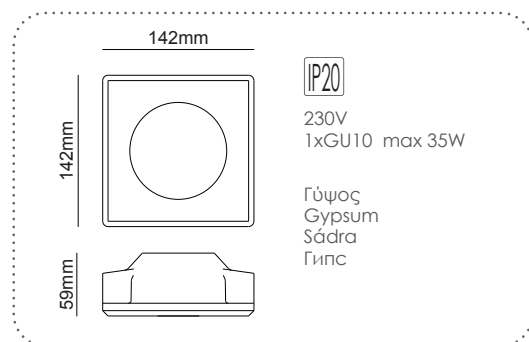

ΓΥΨΙΝΟ
GYPSUM

12-15mm
Plasterboard

Χωρευτό trimless φωτιστικό
Recessed trimless luminaire **MOLLY**

G90451C
Φυσικό / Natural
Přirodní / Естествен