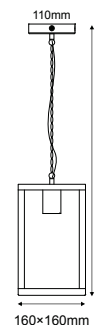

Φωτιστικό κρεμαστό κήπου
Garden pendant luminaire **CELIA**

Ατσάλι + Γυαλί
Steel + Glass
Ocel + Sklo
Стомана + Стыкло

IP44

230V
1xE27 max 60W