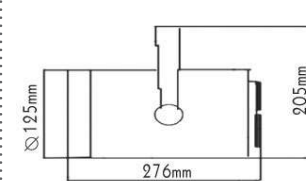

Τριφασικά σποτ ράγας
3 phases track luminaires E27

IP20

230V | E27

Αλουμίνιο
Aluminium
Hliniku
Алюминий

ΡΥΘΜΙΖΟΜΕΝΟΣ ΒΡΑΧΙΟΝΑΣ
ADJUSTABLE BRACKET

ΧΩΡΙΣ ΣΥΣΤΗΜΑ ΕΝΑΥΣΗΣ
WITHOUT GEAR BOX