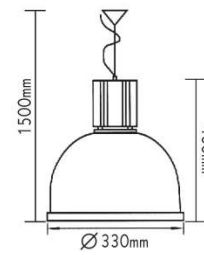

Κρεμαστές καμπάνες Pendant high bays G12 / E27 / LED MODULE

Αλουμίνιο + Ακρυλικό
Aluminum + Acrylic
Hliníku + Acrylic
Алюминий + Асrelyc

Κενό / Empty
Prázdny / Празна

IP20

230V
1 x G12 / E27 / LED MODULE

✓ ΠΡΙΣΜΑΤΙΚΟ ΚΑΛΥΜΜΑ
PRISMATIC COVER