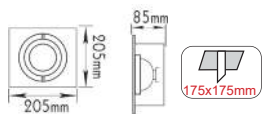

Χωνευτές κινητές κονσόλες
Recessed movable consoles G53 AR111

AC.045XF001B