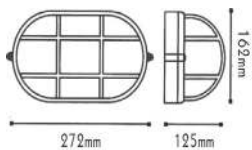

Απλίκες τύπου “χελώνα”
Bulkhead wall luminaires

IP45 230V
1xE27 max 60W

Αλουμίνιο + Γυαλί
Aluminum + Glass
Hliník + Sklo
АЛУМИНИЙ + СТЪΚΛΟ

ΠΡΙΣΜΑΤΙΚΟ ΚΑΛΥΜΜΑ
PRISMATIC COVER