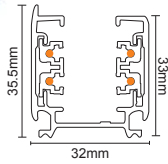

ΦΩΤΙΣΤΙΚΑ ΡΑΓΑΣ & ΡΑΓΕΣ
TRACK LUMINAIRES & TRACKS

Ράγες & εξαρτήματα για τριφασική ράγα
3 phases tracks & accessories

ΡΑΓΑ / TRACK

1000mm

4W1MW

Λευκό / White

2000mm

4W2MW

Λευκό / White

3000mm

4W3MW

Λευκό / White

4W1MB

Μαύρο / Black

4W2MB

Μαύρο / Black

4W3MB

Μαύρο / Black

4W1MG

Γκρι / Grey

4W2MG

Γκρι / Grey

4W3MG

Γκρι / Grey