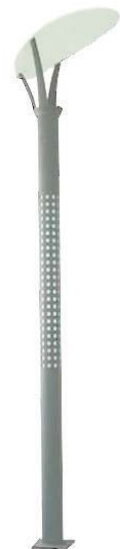

Φωτιστικό Κολώνα
Post Luminaire

*8001