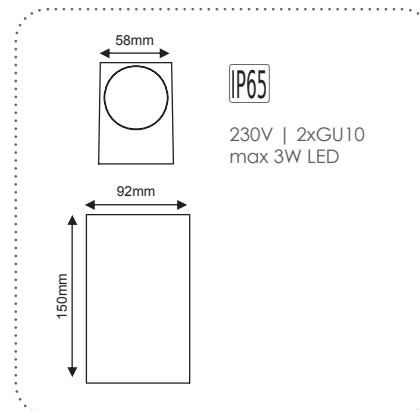

 ΣΠΟΤ τοίχου 2 δέσμεων
 2 Beams wall luminaires

SL8111GU10W

 Λευκό / White
 Βίλα / Бял

SL8111GU10G

 Σκούρο γκρι / Dark grey
 Τμανά ξεδά / Тъмно сиво

Σποτ κήπου
Garden luminaires

-  ΕΝΙΣΧΥΜΕΝΟ ΠΛΑΣΤΙΚΟ
REINFORCED PLASTIC
-  ΠΡΟΣΤΑΣΙΑ UV
UV PROTECTION
-  ΦΛΑΝΤΖΑ ΣΤΕΓΑΝΟΠΟΙΗΣΗΣ
WATERPROOF FLANGE
-  5% ΕΚΠΤΩΣΗ ΣΥΣΚΕΥΑΣΙΑΣ
5% DISCOUNT PACKING ORDER
-  ΕΓΚΑΤΑΣΤΑΣΗ ΔΙΠΛΑ ΣΤΗ ΘΑΛΑΣΣΑ
INSTALLATION NEARBY THE SEA
-  30CM ΚΑΛΩΔΙΟ
30CM CABLE