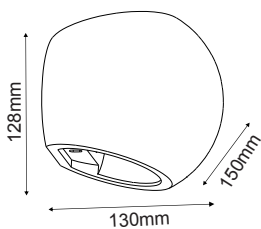

Επίτοιχο φωτιστικό
Wall luminaire **IBON**

Επίτοιχο φωτιστικό
Wall luminaire **FOGA**

IP20

230V
1xG9 max 33W

Γύψος
Gypsum
Sádra
Гипс