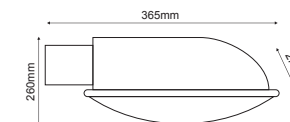

Φωτιστικό οδικού / Street Luminaire **LION**

Αλουμίνιο + PC
Aluminum + PC
Hliník + PC
Алюминий + PC

✓ ΠΟΛΥΚΑΡΒΟΝΙΚΑ ΚΛΙΠ
PC CLIPS

✓ ΒΡΑΧΙΟΝΑΣ Ø42-60mm
BRACKET Ø42-60mm

Κενό / Empty
Prázdny / Празна

IP65 230V
1xЕ40