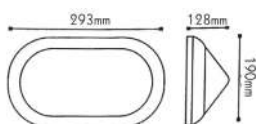

Απλίκες τύπου “χελώνα”
Bulkhead wall luminaires

IP45 230V
1x E27 max 60W

Αλουμίνιο + Γυαλί
Aluminium + Glass
Hliník + Sklo
Алюминий + Стъкло

ΠΡΙΣΜΑΤΙΚΟ ΚΑΛΥΜΜΑ
PRISMATIC COVER