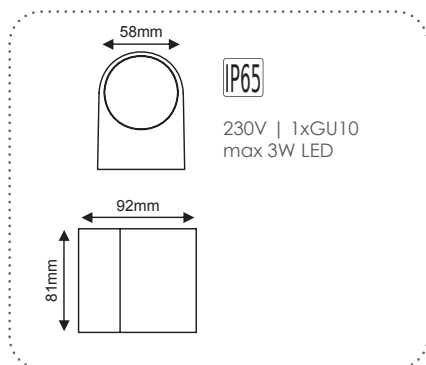

ΣΠΟΤ τοίχου
Wall luminaires

SL8210GU10W

Λευκό / White
Βίλα / Бял

SL8210GU10G

Σκούρο γκρι / Dark grey
Τμανά ξεδά / Тъмно сиво