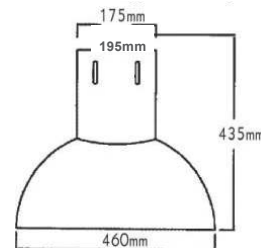

Καμπάνα / High Bay Luminaire **ARTEMIS**

Αλουμίνιο
Aluminum
Hliník
Алюминий

IP54 230V
1xE27/E40

ΑΝΤΑΥΓΑΣΤΗΡΑΣ
REFLECTOR

ΔΕΧΕΤΑΙ CFL | LED ΛΑΜΠΤΗΡΑ
ACCEPTS CFL | LED LAMP

ΔΕΧΕΤΑΙ ΑΚΡΥΛΙΚΟ ΚΑΛΥΜΜΑ, ΓΥΑΛΙ, ΓΥΑΛΙ ΜΕ ΠΛΕΓΜΑ
ACCEPTS ACRYLIC COVER, GLASS, GLASS WITH GRID