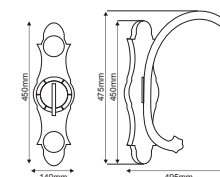

47000

Μεταλλικό αγκύριο
Metallic Anchor M18