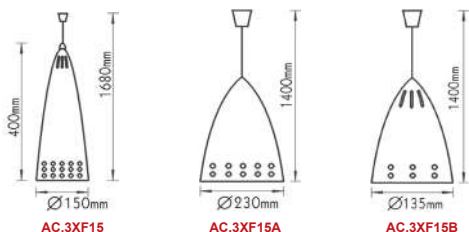

Καμπάνες High bays E27

*AC.3XF15

*AC.3XF15A

*AC.3XF15B

IP20

230V | 1 x E27

Αλουμίνιο
Aluminum
Hliníku
Алюминий

ΕΣΩΤΕΡΙΚΗ ΗΛΕΚΤΡΟΣΤΑΤΙΚΗ ΒΑΦΗ
INTERNAL POWDER COATING

*AC.3XF15
INOX

*AC.3XF15A
INOX

*AC.3XF15B
INOX

*Υπό κατάργηση / Under abolition / Postupné zrušení / Podležat na postupno odstranjavanje