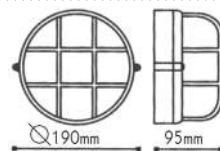

Απλίκες τύπου “χελώνα”
Bulkhead wall luminaires

IP45 230V
1xE27 max 60W

Αλουμίνιο + Γυαλί
Aluminum + Glass
Hliník + Sklo
Алюминий + Стыкло