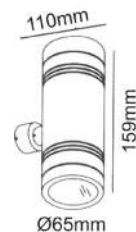

ΣΠΟΤ τοίχου 2 δέσμεων
2 Beams wall luminaires

HI7355

IP54 230V
2xGU10 max 35W

Αλουμίνιο + Γυαλί
Aluminum + Glass
Hliniku + Sklo
Алюминий + Стъкло

ΠΥΡΙΜΑΧΟ ΓΥΑΛΙ
FIRE RESISTANT GLASS