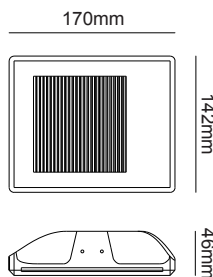

IP20

230V
1xGU10 max 35W

Γύψος
Gypsum
Sádra
Гипс

G90351C
Φυσικό / Natural
Přirodní / Естествен

LED χωνευτό trimless φωτιστικό
LED recessed trimless luminaire **EVE**