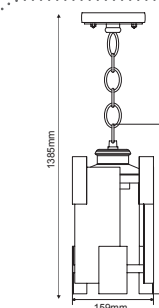

Φωτιστικά κήπου Garden luminaires **ARION**

ARIONPBK

Ατσάλι + Γυαλί
Steel + Glass
Ocel + Sklo
Стомана + Стыкло

IP44 230V
1xE27 max 60W