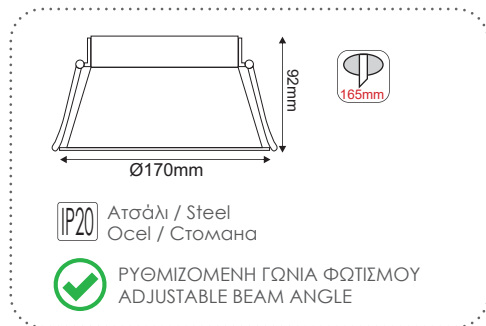

Trimless σποτ κρυφού φωτισμού AR111 Trimless recessed spot luminaires AR111

GLCAR1W

Λευκό / White
Біла / Бял
AR111

GLCAR1B

Μαύρο / Black
Černá / Черно
AR111