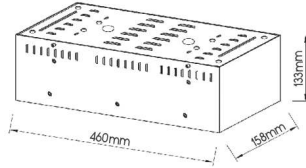

MC1003G

ΡΥΘΙΜΙΖΟΜΕΝΗ ΓΩΝΙΑ ΦΩΤΙΣΜΟΥ
ADJUSTABLE BEAM ANGLE

Αλουμίνιο / Aluminium
Hliník / Алюминий

Γκρι / Grey
Šedá / Сив

12V | AR111 max 100W

Για διαφορετικά χρώματα , επικοινωνήστε μαζί μας
For any color, please contact us