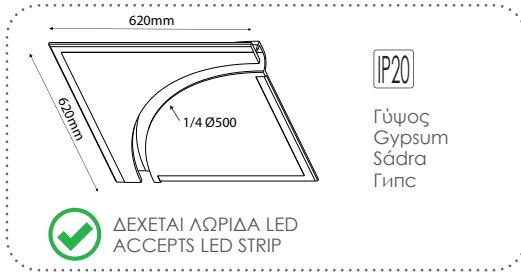

G8019W
Φυσικό / Natural
Přírodní / Естествен

Χωνευτό trimless ημικύκλιο
Recessed trimless half round **ANDIE**

G8020W
Φυσικό / Natural
Přírodní / Естествен

Αριστερή χωνευτή trimless γωνία
Left recessed trimless corner **ANDIE**