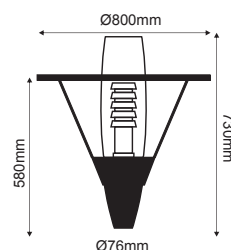

Κεφαλή Φωτιστικού Top Luminaire **WIDY**

Αλουμίνιο + Πολυκαρβονικό
Aluminium + PC
Hliník + Polykarbonát
Алюминий + Поликарбонат

Κενό / Empty
Prázdný / Празна

Γκρι / Grey
Šedá / Сив

IP65 230V | 1xE27

ΠΕΡΣΙΔΑ ΑΛΟΥΜΙΝΙΟΥ
BUILT-IN ALUMINIUM LOUVRE