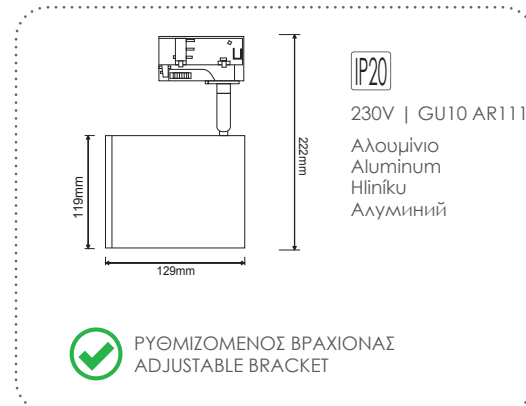

Τριφασικά σποτ ράγας
3 phases track luminaires GU10 AR111

TS68AR4CB
Μαύρο / Black
Černá / Черно