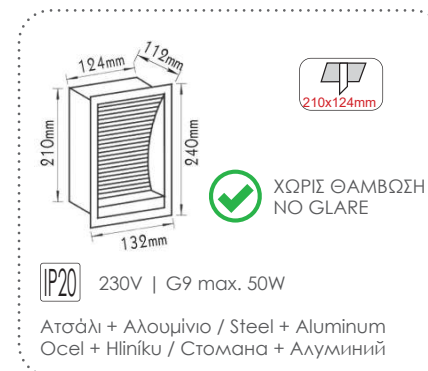

Χωνευτά φωτιστικά κρυφού φωτισμού διαδρόμων Recessed hidden light corridor luminaires

***XFWL33**

***AC.045XFWL56**

Χωνευτά φωτιστικά κρυφού φωτισμού διαδρόμων Recessed hidden light corridor luminaires

***XFWL21AG9**