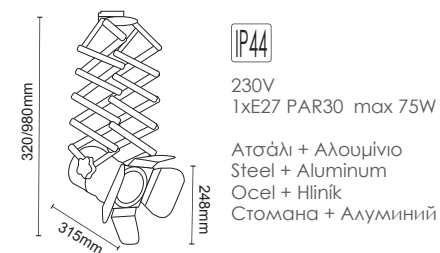

Τριφασικά σποτ ράγας
3 phases track luminaires PAR30

IP44

230V
1xE27 PAR30 max 75W

Ατσάλι + Αλουμίνιο
Steel + Aluminium
Ocel + Hlinik
Стомана + Алюминий

ΡΥΘΜΙΖΟΜΕΝΟΣ ΒΡΑΧΙΟΝΑΣ
ADJUSTABLE BRACKET