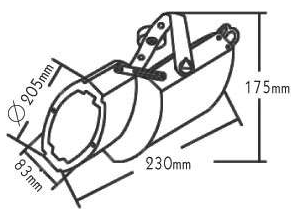

Τριφασικά σποτ ράγας
3 phases track luminaires RX7s **CARPY**

IP20

230V | RX7s
Αλουμίνιο
Aluminum
Hliniku
Алюминий

ΡΥΘΜΙΖΟΜΕΝΟΣ ΒΡΑΧΙΟΝΑΣ
ADJUSTABLE BRACKET

ΧΩΡΙΣ ΣΥΣΤΗΜΑ ΕΝΑΥΣΗΣ
WITHOUT GEAR BOX