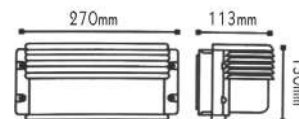

Απλίκες τύπου “χελώνα”
Bulkhead wall luminaires

IP45 230V
1xE27 max 60W

Αλουμίνιο + Γυαλί
Aluminium + Glass
Hliníku + Sklo
Алюминий + Стыкло

ΠΡΙΣΜΑΤΙΚΟ ΚΑΛΥΜΜΑ
PRISMATIC COVER