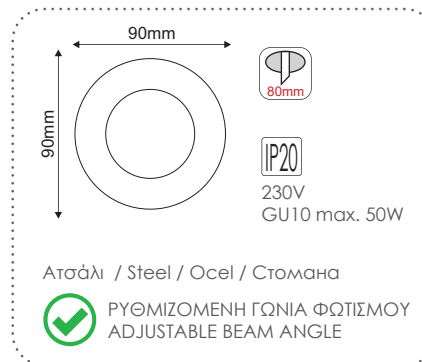

Trimless σποτ κρυφού φωτισμού Trimless recessed spot luminaires