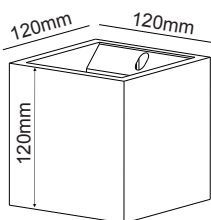

Επίτοιχο φωτιστικό
Wall luminaire **TABS**

Επίτοιχο φωτιστικό
Wall luminaire **BLOCK**

IP20

230V
1xG9 max 33W

Γύψος
Gypsum
Sádra
Гипс