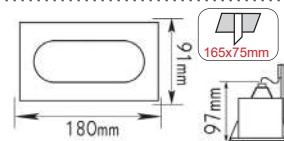

Χωνευτές κινητές κονσόλες κρυφού φωτισμού
Recessed movable hidden light consoles GU5.3 MR16

XF002C

IP20
12V
MR16 max 50W

Ατσάλι
Steel
Ocel
CтoMaha