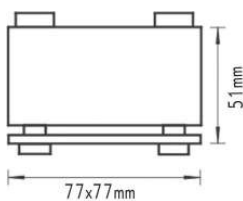

Σποτ οροφής
Ceiling spot luminaire G4 **VERAS**