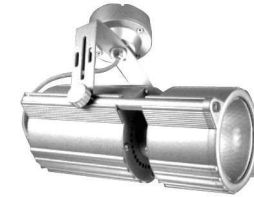

ΠΡΟΒΟΛΕΙΣ ΕΣΩΤΕΡΙΚΩΝ ΧΩΡΩΝ
INDOOR FLOOD LUMINAIRES

Επίτοιχα σποτ
Wall spot luminaires G12 - R7s

IP20

Αλουμίνιο
Aluminium
Hliník
Алюминий

- ΑΝΤΑΥΓΑΣΤΗΡΑΣ
  REFLECTOR
- ΠΥΡΙΜΑΧΟ ΓΥΑΛΙ
  FIRE RESISTANT GLASS
- ΡΥΘΜΙΖΟΜΕΝΟΣ ΒΡΑΧΙΟΝΑΣ
  ADJUSTABLE BRACKET
- ΧΩΡΙΣ ΣΥΣΤΗΜΑ ΕΝΑΥΣΗΣ
  WITHOUT GEAR BOX

*AC.045XF8028
1xR7s 78mm max 150W

Προβολέας
Ceiling flood luminaire E27

IP20

230V
E27 max 60W
Αλουμίνιο
Aluminium
Hliník
Алюминий
Κενό / Emptý
Prázdný / Prazna

- ΠΥΡΙΜΑΧΟ ΓΥΑΛΙ
  FIRE RESISTANT GLASS

*XFST27C

Προβολέας
Ceiling flood luminaire RX7s

IP20

230V | R7s max 70W
Αλουμίνιο
Aluminium
Hliník
Алюминий
Κενό / Emptý
Prázdný / Prazna

- ΠΥΡΙΜΑΧΟ ΓΥΑΛΙ
  FIRE RESISTANT GLASS
- ΡΥΘΜΙΖΟΜΕΝΟΣ ΒΡΑΧΙΟΝΑΣ
  ADJUSTABLE BRACKET

Προβολέας
Ceiling flood luminaire E27

IP20

230V
E27 max 60W
Αλουμίνιο
Aluminium
Hliník
Алюминий
Κενό / Emptý
Prázdný / Prazna

- ΠΥΡΙΜΑΧΟ ΓΥΑΛΙ
  FIRE RESISTANT GLASS