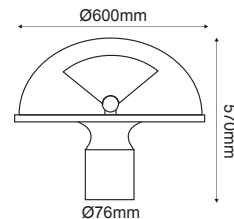

Κεφαλή Φωτιστικού
Top Luminaire **CITYZEN II**

Αλουμίνιο + Πολυκαρβονικό
Aluminum + PC
Hliníku + Polykarbonát
Алюминий + Поликарбонат

Γκρι / Grey
Šedá / Сив

IP65 1xE27 / E40

ΑΝΤΑΥΓΑΣΤΗΡΑΣ
REFLECTOR