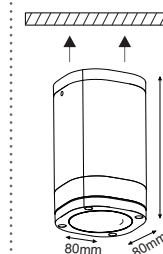

IP54

230V | 1xGU10
max 7W LED
max 35W HALOGEN

Αλουμίνιο + Γυαλί + PC
Aluminum + Glass + PC
Hliníku + Sklo + PC
Алюминий + Сτýκλο + PC

BASE
80x80mm

Σκούρο γκρι / Dark grey
Τμανά žedá / Тъмно сиво