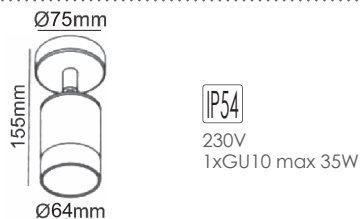

ΣΠΟΤ τοίχου
Wall luminaires

IP54
230V
1xGU10 max 35W

Αλουμίνιο + Γυαλί
Aluminum + Glass
Hliník + Sklo
Алюминий + Стыкло

ΠΥΡΙΜΑΧΟ ΓΥΑΛΙ
FIRE RESISTANT GLASS