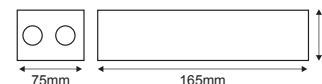

Ακροκιβώτια
Terminal cases

Πλαστικό / Plastic
Plast / Пластмасова