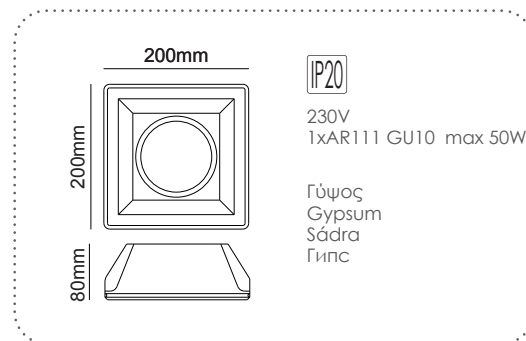

Χωνευτό trimless φωτιστικό
Recessed trimless luminaire **ABBY**

G90161C
Φυσικό / Natural
Přirodní / Естествен