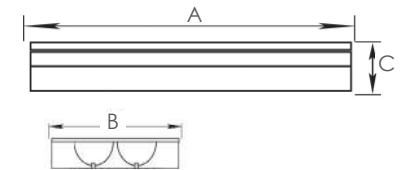

A	B	C
AC.5118	610	185	70 (mm)
AC.5218	610	300	70 (mm)
AC.5418	610	600	70 (mm)
AC.5136	1220	185	70 (mm)
AC.5236	1220	300	70 (mm)
AC.5436	1220	600	70 (mm)
AC.5258	1520	300	70 (mm)