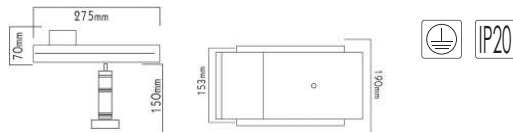

DZDIYAQRIII

Αλουμίνιο / Aluminum
Hliník / Алюминий

Κενό / Empty
Prázdný / Празна

ΡΥΘΜΙΖΟΜΕΝΟΣ ΣΠΑΣΤΟΣ ΒΡΑΧΙΟΝΑΣ
ADJUSTABLE BRACKET