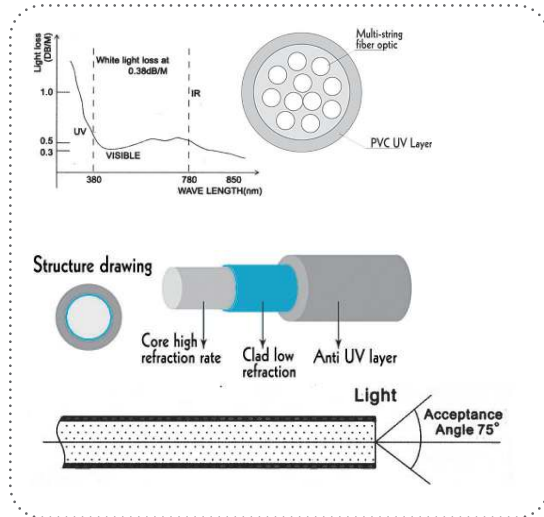

ΦΩΤΙΣΤΙΚΑ ΟΠΤΙΚΩΝ ΙΝΩΝ
FIBER OPTIC LUMINAIRES

Multi string star fiber optic data

*PSL11
Διαφανής / Transparent
Průhledný / Průhledný
Ø11-14mm | L60m

*PCL11
Σαγρὲ / Embossed
Reliéfní / Ρελεφνα
Ø15mm

*PEL6
Μαύρο / Black
Černá / Чернo
Ø6-8.8mm | L60m

*PEL14
Μαύρο / Black
Černá / Чернo
Ø5.2-17.3mm | L60m