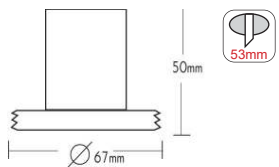

IP20 12V | MR16 max. 50W
230V | GU10 max. 50W

Ατσάλι + Γυαλί / Steel + Glass
Ocel + Sklo / Стомана + Стъкло

***XM27311621B**
Μπλε / Blue
Modrá / Син

***XM27311621W**
Λευκό / White
Бíλά / Бял

Χωνευτά στρογγυλά σποτ
Recessed round spot luminaires