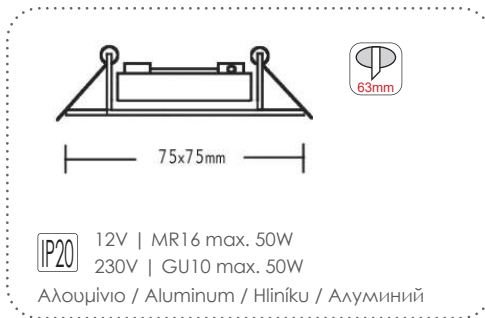

Χωνευτά τετράγωνα σποτ
Recessed square spot luminaires

BS3159WMR16

Λευκό / White
Бίλα / Бял

BS3159EGMR16

Μεταλ. γκρι / Metallic grey
Šedá metalíza / Метално сив

BS3159NMMR16

Νικελ ματ / Nickel matt
Níkl mat / Никел мат

BS3159CPMR16

Χρώμιο / Chrome
Chrom / Хром

BS3159GMMR16

Χρυσό ματ / Matt gold
Zlato mat / Злато мат

BS3159GABMR16

Μπρονζέ / Bronze
Bronz / Бронз