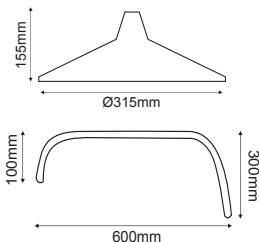

ΦΩΤΙΣΤΙΚΑ ΟΔΙΚΟΥ - ΑΞΟΝΙΚΟΥ - ΣΗΡΑΓΓΩΝ
STREET - AXIAL - TUNNEL LUMINAIRES

Φωτιστικό Κολώνας
Coloumn Luminaire **IRA**

Σίδηρο + Αλουμίνιο
Iron + Aluminum
Žehlička + Hliník
Железо + Алюминий

IP23 230V
1xE27

✓ ΑΝΤΑΥΓΑΣΤΗΡΑΣ
REFLECTOR

✓ ΒΡΑΧΙΟΝΑΣ ΣΙΔΗΡΟΥ 1/2"
IRON BRACKET 1/2"