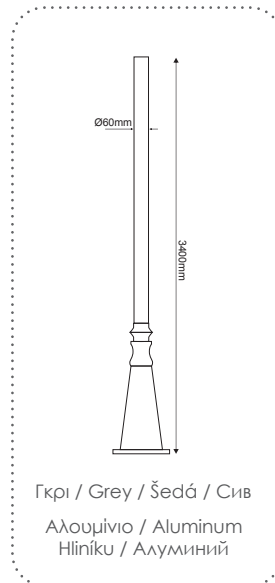

ΦΩΤΙΣΤΙΚΑ ΠΛΑΤΕΙΩΝ PARK LUMINAIRES

Παραδοσιακός Ιστός
Traditional Pole **HERMES**

Γκρι / Grey / Šedá / Сив
Αλουμίνιο / Aluminium
Hliník / Алюминий

AC.4100AB

Παραδοσιακός Ιστός
Traditional Pole **HERMES III**