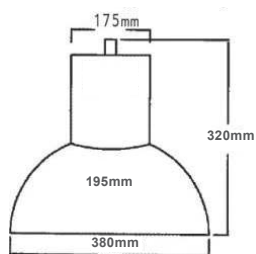

ΦΩΤΙΣΤΙΚΑ ΤΥΠΟΥ ΚΑΜΠΑΝΑΣ & ΠΡΟΒΟΛΕΙΣ HIGH BAY & FLOOD LUMINAIRES

Καμπάνα / High Bay Luminaire **ARTEMIS**

Αλουμίνιο
Aluminum
Hliník
Алюминий

IP54 230V
1xE27

ΑΝΤΑΥΓΑΣΤΗΡΑΣ
REFLECTOR

ΔΕΧΕΤΑΙ CFL | LED ΛΑΜΠΤΗΡΑ
ACCEPTS CFL | LED LAMP

ΔΕΝ ΔΕΧΕΤΑΙ ΑΚΡΥΛΙΚΟ ΚΑΛΥΜΜΑ, ΓΥΑΛΙ, ΓΥΑΛΙ ΜΕ ΠΛΕΓΜΑ
DOES NOT ACCEPT ACRYLIC COVER, GLASS, GLASS WITH GRID