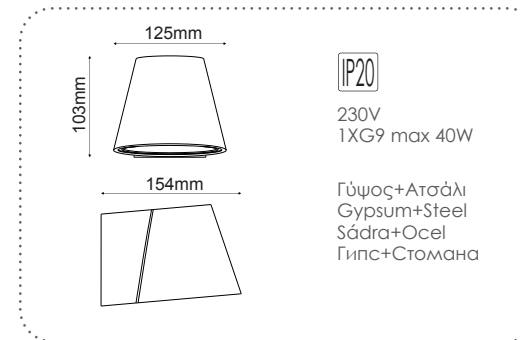

G85321W
Φυσικό / Natural
Přirodní / Естествен

Επίτοιχο φωτιστικό
Wall luminaire **FOGA**

Επίτοιχο φωτιστικό
Wall luminaire **SHELF**

Επίτοιχο φωτιστικό
Wall luminaire **PINTO**

Επίτοιχο φωτιστικό
Wall luminaire **AWON**