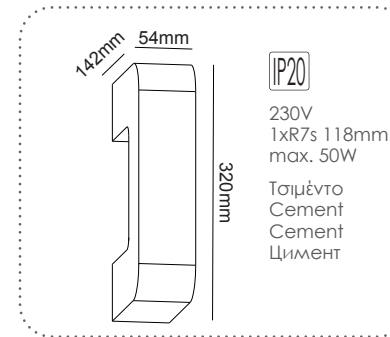

GC85191W
Φυσικό / Natural
Přírodní / Естествен

Επίτοιχο φωτιστικό
Wall luminaire **IBON**

GC85311W
Φυσικό / Natural
Přírodní / Естествен

Επίτοιχο φωτιστικό
Wall luminaire **ILE**

GC85102W
Φυσικό / Natural
Přírodní / Естествен