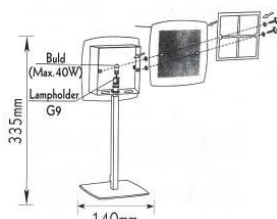

ΠΡΟΒΟΛΕΙΣ ΕΣΩΤΕΡΙΚΩΝ ΧΩΡΩΝ
INDOOR FLOOD LUMINAIRES

Σποτ οροφής - απλίκες - επιτραπέζια φωτιστικά - επιδαπέδια φωτιστικά
Ceiling spot luminaires - wall luminaires - table luminaires - floor luminaires G9

V221981T

IP20 230V | G9 max 40W

Ατσάλι + Αλουμίνιο + Γυαλί
Steel + Aluminum + Glass
Ocel + Hliniku + Sklo
Стомана + Алюминий + Стыкло