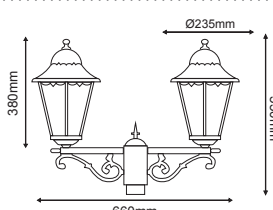

Παραδοσιακό Φανάρι Πλατειών
Traditional Lantern Luminaire **COMO**

Αλουμίνιο + Γυαλί
Aluminum + Glass
Hliník + Sklo
Алюминий + Стыкло

IP54 230V | E27

ΜΑΤ ΓΥΑΛΙ
MATT GLASS

6 ΠΛΕΥΡΕΣ
6 SIDES

HI8111G
Γκρι / Grey
Šedá / Сив
1xE27

HI8112G
Γκρι / Grey
Šedá / Сив
2xE27

Παραδοσιακό Φανάρι Πλατειών
Traditional Lantern Luminaire **COMO II**

HI8002G

Αλουμίνιο + Γυαλί
Aluminum + Glass
Hliník + Sklo
Алюминий + Стыкло

IP54 230V | E27

ΔΙΑΦΑΝΕΣ ΓΥΑΛΙ
CLEAR GLASS

6 ΠΛΕΥΡΕΣ
6 SIDES

HI8001G
Ανθρακι / Anthracite
Antracit / Антрацит
1xE27

HI8002G
Ανθρακι / Anthracite
Antracit / Антрацит
2xE27

HI8003G
Ανθρακι / Anthracite
Antracit / Антрацит
3xE27

Στις τιμές δεν συμπεριλαμβάνεται σύστημα έναυσης / Prices do not include a gear box
Сену незахракујі рѣноводову скріп / Цена не включает скоростна кутия

Τοποθέτηση LED πλακέτας κατόπιν ερώτησης / Installation of LED board upon request
Μοντάζ LED tabule na vyzádání / Поставете LED платка при поискване