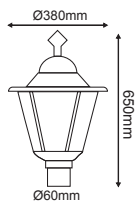

ΠΡΙΣΜΑΤΙΚΟ ΚΑΛΥΜΜΑ
PRISMATIC COVER

***HI5172B**
Μαύρο / Black
Černá / Черно

***HI5172W**
Λευκό / White
Bílá / Бял

***HI5172G**
Γκρι / Grey
Šedá / Сив

ΦΩΤΙΣΤΙΚΑ ΠΛΑΤΕΙΩΝ
PARK LUMINAIRES

Παραδοσιακό Φανάρι Πλατειών
Traditional Lantern Luminaire **COMO****HI8111****HI8112**