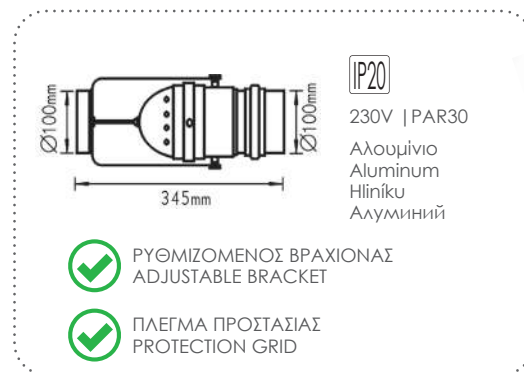

ΦΩΤΙΣΤΙΚΟ
Luminaire PAR30