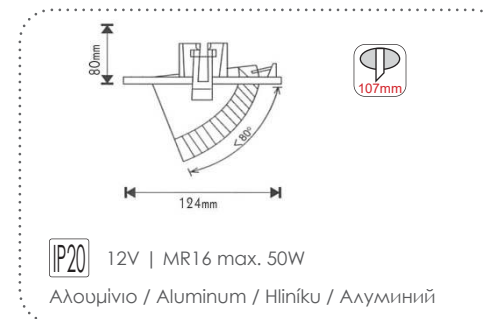

Χωνευτά στρογγυλά κινητά σποτ
Recessed round movable spot luminaires

***AC.045MRCHN**
Χρώμιο / Chrome
Chrom / Хром

***AC.045MRCHG**
Χρυσό / Gold
Zlato / Злато

Χωνευτά στρογγυλά κινητά σποτ
Recessed round movable spot luminaires