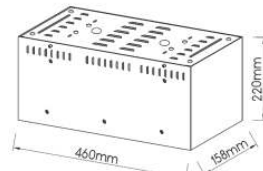

MC1003BG

ΡΥΘΙΜΙΖΟΜΕΝΗ ΓΩΝΙΑ ΦΩΤΙΣΜΟΥ
ADJUSTABLE BEAM ANGLE

Αλουμίνιο / Aluminium
Hliník / Алюминий

Γκρι / Grey
Šedá / Сив

12V | AR111 max 100W

Για διαφορετικά χρώματα , επικοινωνήστε μαζί μας
For any color, please contact us