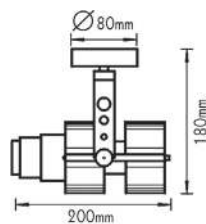

Προβολέας οροφής-επίτοιχος Ceiling wall flood luminaire MR16

IP20

12V | MR16

Αλουμίνιο
Aluminum
Hliník
Алюминий

ΡΥΘΜΙΖΟΜΕΝΟΣ ΒΡΑΧΙΟΝΑΣ
ADJUSTABLE BRACKET

ΜΕ ΜΕΤΑΣΧΗΜΑΤΙΣΤΗ
WITH BALLAST