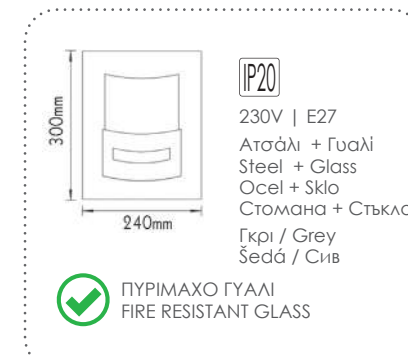

Απλικά / Wall luminaire E27

*AC.045XFWL7

*Υπό κατάργηση / Under abolition / Postupně zrušení / Подлежат на постепенно отстраняване