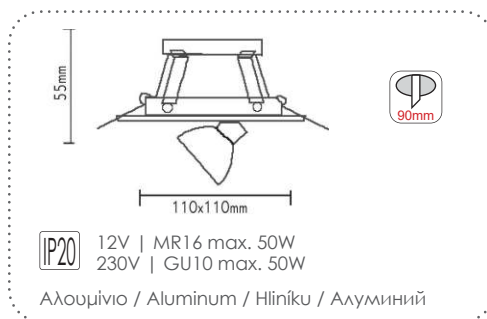

Χωνευτά τετράγωνα κινητά σποτ
Recessed square movable spot luminaires