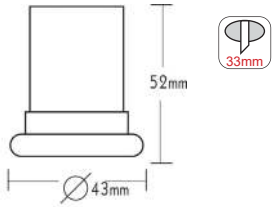

Χωνευτά σποτ
Recessed spot luminaires

Νικελ ματ / Nickel matt
Niki mat / Никел мат

IP20 12V | G4 max. 20W

Ατσάλι + Γυαλί / Steel + Glass
Ocel + Sklo / Стомана + Стъкло