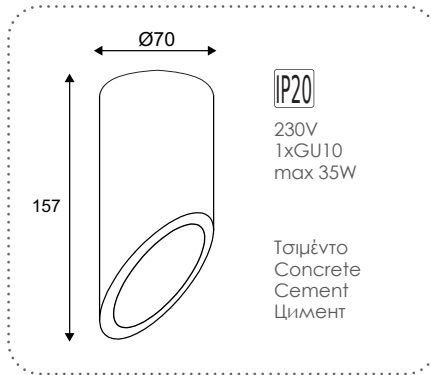

Φωτιστικό οροφής
Ceiling luminaire **FALTSO**