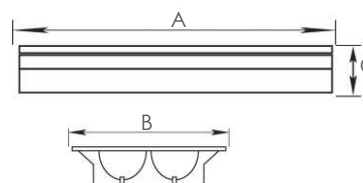

ΦΩΤΙΣΤΙΚΑ ΦΘΟΡΙΣΜΟΥ FLUORESCENT LUMINAIRES

Φωτιστικό ψευδοροφής ορυκτής ίνας Mineral fiber recessed luminaire T5

IP20 230V | G5 T5

Ανοξείδωτο ατσάλι
Stainless steel
Nerezová ocel
Неръждаема стомана

- ΔΙΠΛΟΣ ΑΝΤΑΓΓΑΣΤΗΡΑΣ
  DOUBLE REFLECTOR
- ΗΛΕΚΤΡΟΣΤΑΤΙΚΗ ΒΑΦΗ
  POWDER COATING

Για διαφορετικά watt , επικοινωνήστε μαζί μας
For any watt, please contact us

Φωτιστικό οροφής Ceiling luminaire T5

IP20 230V | G5 T5

Ανοξείδωτο ατσάλι
Stainless steel
Nerezová ocel
Неръждаема стомана

- ΔΙΠΛΟΣ ΑΝΤΑΓΓΑΣΤΗΡΑΣ
  DOUBLE REFLECTOR
- ΗΛΕΚΤΡΟΣΤΑΤΙΚΗ ΒΑΦΗ
  POWDER COATING

Με ηλεκτρονικό μετασχηματιστή
With electronic ballast

1xT5 2xT5

*AC.5135FC
1x35W

*AC.5228FC
2x28W

Κενά φωτιστικά
Empty luminaire

4xT5

*AC.5414FHE
4x14W

Με ηλεκτρονικό μετασχηματιστή
With electronic ballast

2xT5

*AC.5228FH
2x28W

4xT5

*AC.5414FH
4x14W

	A	B	C
AC.5114	600	210	60 (mm)
AC.5214	600	300	60 (mm)
AC.5414	600	600	60 (mm)
AC.5128	1200	210	60 (mm)
AC.5228	1200	300	60 (mm)
AC.5135	1500	210	60 (mm)
AC.5235	1500	300	60 (mm)

Κενά φωτιστικά
Empty luminaire

1xT5

*AC.5135FCE
1x35W

2xT5

*AC.5214FCE
2x14W

*AC.5228FCE
2x28W

*AC.5235FCE
2x35W

4xT5

*AC.5414FCE
4x14W

	A	B	C
AC.5114	572	210	70 (mm)
AC.5214	572	300	70 (mm)
AC.5414	572	600	70 (mm)
AC.5128	1173	210	70 (mm)
AC.5228	1173	300	70 (mm)
AC.5428	1173	600	70 (mm)
AC.5135	1500	210	70 (mm)
AC.5235	1500	300	70 (mm)
AC.5249	1500	300	55 (mm)

Γραμμικά φωτιστικά ψευδοροφής Linear recessed luminaires T5

Ανοξείδωτο ατσάλι
Stainless steel
Nerezová ocel
Неръждаема стомана

IP20 230V | G5 T5

- ΔΙΠΛΟΣ ΑΝΤΑΓΓΑΣΤΗΡΑΣ
  DOUBLE REFLECTOR
- ΗΛΕΚΤΡΟΣΤΑΤΙΚΗ ΒΑΦΗ
  POWDER COATING
- ΜΕΤΑΣΧΗΜΑΤΙΣΤΗΣ
  BALLAST

Με περσίδα
With louver

1xT5

*TL114D
1x14-24W

*TL135D
1x35-49-80W

*TL128D
1x28-54W

Με γαλακτερό κάλυμμα
With opal cover

1xT5

*TL135O
1x35-49-80W