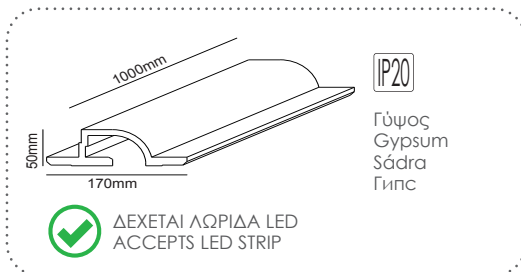

Χωνευτή trimless ευθεία
Recessed trimless straight line **ANDIE**