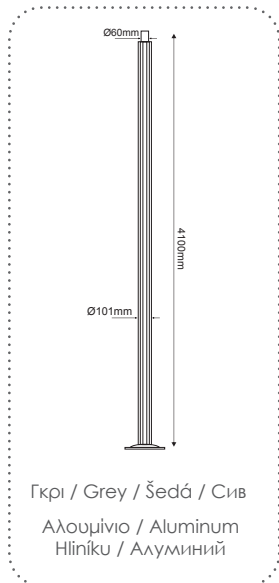

ΦΩΤΙΣΤΙΚΑ ΠΛΑΤΕΙΩΝ PARK LUMINAIRES

Παραδοσιακός Ιστός
Traditional Pole **HERMES**

Γκρι / Grey / Šedá / Сив
Αλουμίνιο / Aluminium
Hliník / Алюминий

AC.4100AB

Παραδοσιακός Ιστός
Traditional Pole **HERMES III**