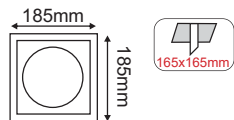

Χωνευτές κονσόλες για σποτ AR111 Recessed consoles for spot luminaires AR111

165x165mm