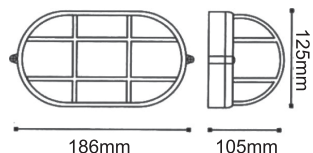

*Υπό κατάργηση / Under abolition / Postupně zrušení / Подлежат на постепенно отстраняване

ΦΩΤΙΣΤΙΚΑ ΒΙΟΜΗΧΑΝΙΚΟΥ ΤΥΠΟΥ
INDUSTRIAL LUMINAIRES

Βιομηχανική απλικά τύπου “χελώνα”
Industrial wall luminaire

IP44 230V
1xE27 max 60W