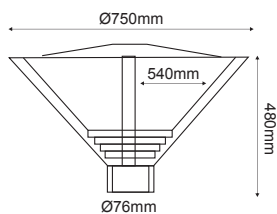

Κεφαλή Φωτιστικού
Top Luminaire **CITYZEN**

Αλουμίνιο + Πολυκαρβονικό
Aluminum + PC
Hliníku + Polykarbonát
Алюминий + Поликарбонат

Γκρι / Grey
Šedá / Сив

Κενό / Empty
Prázdny / Празна

ΑΝΤΑΥΓΑΣΤΗΡΑΣ
REFLECTOR

IP65 1xE27 / E40