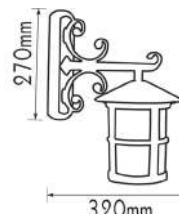

ΦΩΤΙΣΤΙΚΑ ΦΑΝΑΡΙΑ
LANTERN LUMINAIRES

HI6171B

Μαύρο / Black
Černá / Черно

HI6172B

Μαύρο / Black
Černá / Черно

HI6173B

Μαύρο / Black
Černá / Черно

HI6175B

Μαύρο / Black
Černá / Черно

HI6171V

Πράσινο-Μαύρο / Green-Black
Zeleno-Černá / Зелено-Черно

HI6172V

Πράσινο-Μαύρο / Green-Black
Zeleno-Černá / Зелено-Черно

HI6173V

Πράσινο-Μαύρο / Green-Black
Zeleno-Černá / Зелено-Черно

HI6175GB

Χρυσό-Μαύρο / Gold-Black
Zlato-Černá / Златно-Черно

HI6171GB

Χρυσό-Μαύρο / Gold-Black
Zlato-Černá / Златно-Черно

HI6172GB

Χρυσό-Μαύρο / Gold-Black
Zlato-Černá / Златно-Черно

HI6173GB

Χρυσό-Μαύρο / Gold-Black
Zlato-Černá / Златно-Черно

Εξάγωνα φανάρια αλουμινίου
Hexagon aluminum lanterns E27

Αλουμίνιο + Γυαλί
Aluminum + Glass
Hliník + Sklo
Алюминий + Стыкло

IP45 230V
1xE27 max 60W

Φανάρι παραδοσιακό
Traditional lantern CRES

Αλουμίνιο + Γυαλί
Aluminum + Glass
Hliník + Sklo
Алюминий + Стыкло

Σκουριά / Rust
Rez / Ръжда

HI6502

230V
1xE27 max 60W