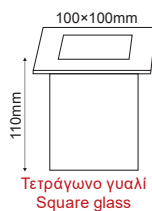

Στρόγγυλο γυαλί
Round glass

HI7373

Τετράγωνο γυαλί
Square glass

Ανοξείδωτο ατσάλι + Γυαλί
Stainless steel + Glass
Nerezová ocel + Sklo
Неръждаема стомана + Стъкло

IP66

230V
1xGU10 max 35W