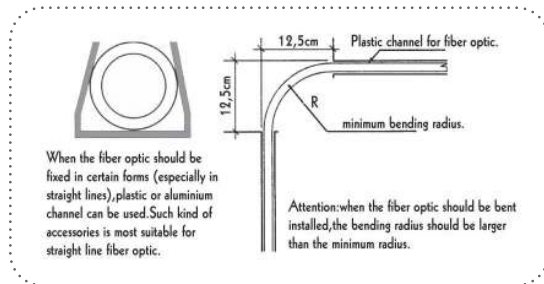

Εξαρτήματα οπτικών ινών
Fiber optic accessories series