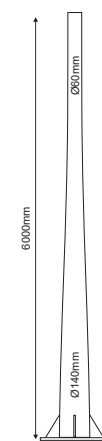

F601406MCT

RAL7016
Γκρι / Grey / Šedá / Сив