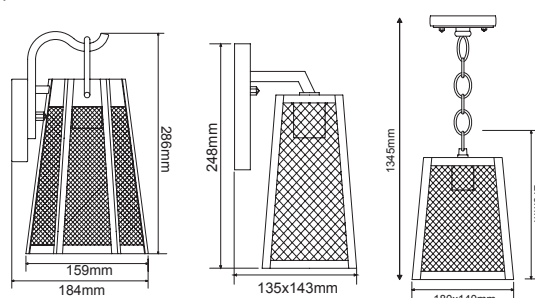

Φωτιστικά κήπου Garden luminaires **NYX**

NYX1WP*

NYX1W*

NYX1P*

Ατσάλι + Γυαλί
Steel + Glass
Ocel + Sklo
Стомана + Стыкло

IP44 230V
1xE27 max 60W