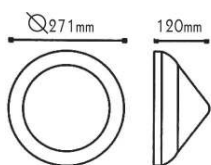

Απλίκες εξωτερικών χώρων
Outdoor wall luminaires **RADES**

HI8154