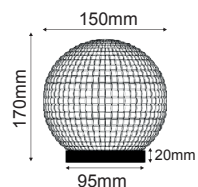

Μέλι / Amber
Jantar / Кеχлибар

IP45 230V
1xE27 max 40W

Πλαστικό + Αλουμίνιο
Plastic + Aluminum
Plast + Hliniku
Пластмаса + Алюминий

✓ ΕΝΙΣΧΥΜΕΝΟ ΠΛΑΣΤΙΚΟ
REINFORCED PLASTIC

✓ ΚΕΡΑΜΙΚΟ ΝΤΟΥΙ
CERAMIC LAMPHOLDER

✓ ΠΡΟΣΤΑΣΙΑ UV
UV PROTECTION