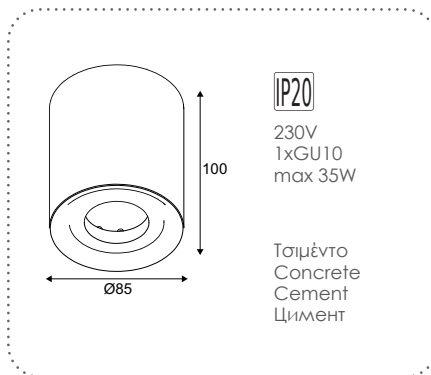

Φωτιστικό οροφής
Ceiling luminaire **MONTE**