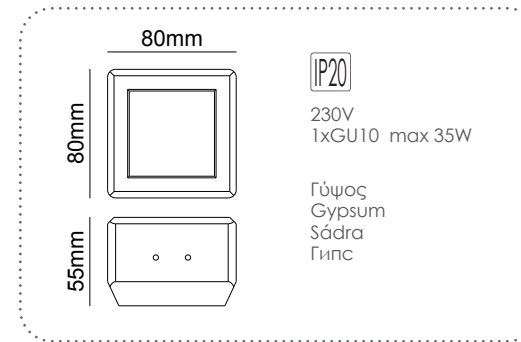

Χωνευτό trimless φωτιστικό
Recessed trimless luminaire **JOSIE**

G90281C
Φυσικό / Natural
Přírodní / Естествен