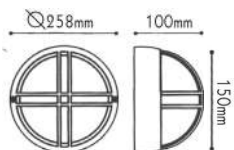

ΦΩΤΙΣΤΙΚΑ ΒΙΟΜΗΧΑΝΙΚΟΥ ΤΥΠΟΥ
INDUSTRIAL LUMINAIRES

Απλίκες τύπου “χελώνα”
Bulkhead wall luminaires

IP45 230V
1xE27 max 60W

Αλουμίνιο + Γυαλί
Aluminium + Glass
Hliník + Sklo
Алюминий + Стъкло

ΠΡΙΣΜΑΤΙΚΟ ΚΑΛΥΜΜΑ
PRISMATIC COVER