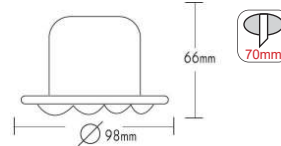

Χωνευτά στρογγυλά σποτ
Recessed round spot luminaires

Νικελ ματ / Nickel matt
Niki mat / Никел мат

IP20 12V | MR16 max. 50W
230V | GU10 max. 50W

Ατσάλι + Γυαλί / Steel + Glass
Ocel + Sklo / Стомана + Стъкло