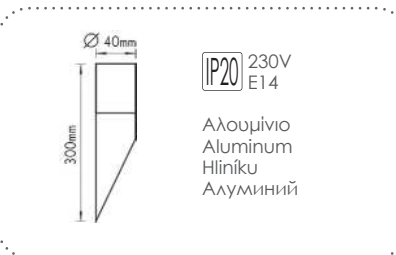

Απλικά μονής δέσμης
Single beam wall luminaire E14