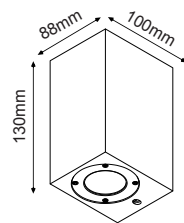

**TSIEMENTO
CEMENT**

ΣΠΟΤ ΤΟΙΧΟΥ
Wall luminaires **AGNES**

IP65

230V | 1xGU10
max 7W LED
max 35W HALOGEN

Τσιμέντο + Ανοξ. ασάλι + Γυαλί
Concrete + Stainless steel + Glass
Cement + Nerezová ocel + Sklo
Цемент + Неръждаема стомана + Стъкло