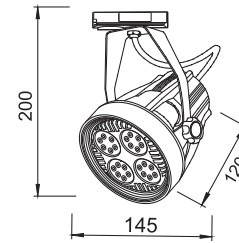

Μονοφασικά σποτ ράγας
1 phase track luminaires E27 PAR30

IP20
230V | E27 PAR30
Αλουμίνιο
Aluminum
Hliniku
Алюминий

ΡΥΘΜΙΖΟΜΕΝΟΣ ΒΡΑΧΙΟΝΑΣ
ADJUSTABLE BRACKET