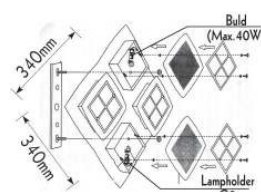

ΠΡΟΒΟΛΕΙΣ ΕΣΩΤΕΡΙΚΩΝ ΧΩΡΩΝ
INDOOR FLOOD LUMINAIRES

Σποτ οροφής - απλίκες - επιτραπέζια φωτιστικά - επιδαπέδια φωτιστικά
Ceiling spot luminaires - wall luminaires - table luminaires - floor luminaires G9

V221984C

IP20 230V | G9 max 40W

Ατσάλι + Αλουμίνιο + Γυαλί
Steel + Aluminum + Glass
Ocel + Hliniku + Sklo
Стомана + Алюминий + Стыкло