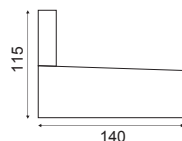

Πολυκαρβονικό / PC
Polykarbonát / Поликарбонат