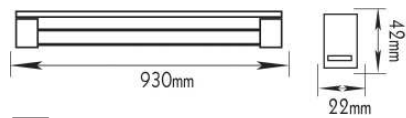

Φωτιστικό φθορισμού T5
T5 fluorescent luminaire

IP20
230V | T5

Λευκό / White
Бίλα / Бял

Πλαστικό + Πολυκαρβονικό
Plastic + PC
Plast + Polykarbonát
Пластмасова + Поликарбонат