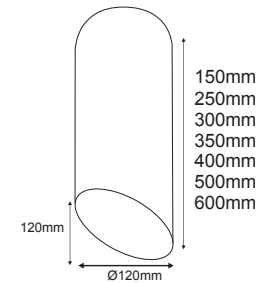

ROME A150RB
150mm | GX53

ROME A350RB
350mm | GU10-E27

ROME A600RB
600mm | GU10-E27

ROME A250RB
250mm | GU10-E27

ROME A400RB
400mm | GU10-E27

ROME A300RB
300mm | GU10-E27

ROME A500RB
500mm | GU10-E27

i Σημείωση: Για βαφή διαφορετικού RAL εσωτερικά και εξωτερικά του φωτιστικού υπάρχει επιβάρυνση +4.00€ netto.
Για κρεμαστή εγκατάσταση υπάρχει επιβάρυνση +9.00€ netto.
Notice: For different RAL paint interior and exterior of the luminaire there is extra charge +4.00€ netto.
For pendant installation there is extra charge +9.00€ netto