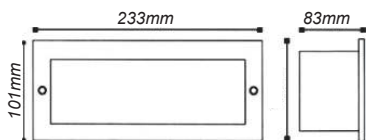

 IP54 230V
 1x E27 max 40W

 Ανοξείδωτο ατσάλι + Γυαλί
 Stainless steel + Glass
 Nerezovná ocel + Sklo
 Неръждаема стомана + Стъкло

***HI7002E27**

 Χωνευτές απλικές διαδρόμων
 Recessed corridor wall luminaires