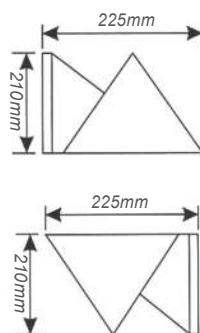

Πλαστικό + Αλουμίνιο
Plastic + Aluminium
Plast + Hliníku
Пластмаса + Алюминий

- ΕΝΙΣΧΥΜΕΝΟ ΠΛΑΣΤΙΚΟ
  REINFORCED PLASTIC
- ΚΕΡΑΜΙΚΟ ΝΤΟΥΙ
  CERAMIC LAMPHOLDER
- ΠΡΟΣΤΑΣΙΑ UV
  UV PROTECTION

230V
1x E27 max 40W

AC.1801L*