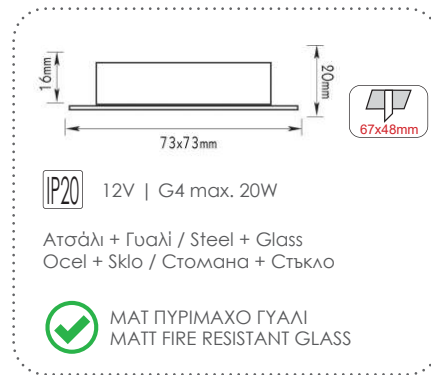

ΣΠΟΤ ΕΣΩΤΕΡΙΚΩΝ ΧΩΡΩΝ INDOOR SPOT LUMINAIRES

Χωνευτά σποτ διαδρόμων Recessed corridor spot luminaires