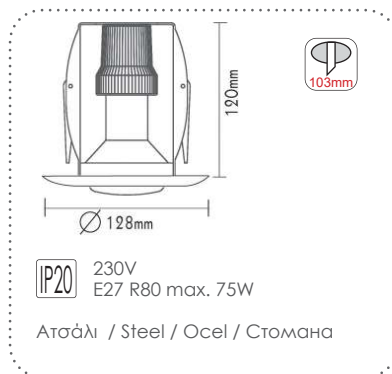

Χωνευτά στρογγυλά σποτ
Recessed round spot luminaires R80

AC.045R80W

Λευκό / White
Бiλά / Бял

AC.045R80NM

Νικελ ματ / Nickel matt
Nikl mat / Никел мат

AC.045R80GO

Χρυσό / Gold
Zlato / Злато

AC.045R80RAB

Χάλκινο / Copper
Měď / Мěď

AC.045R80B

Μαύρο / Black
Černá / Черно

AC.045R80GAB

Μπρονζέ / Bronze
Bronz / Бронз

AC.045R80GM

Χρυσό ματ / Matt gold
Zlato mat / Злато мат