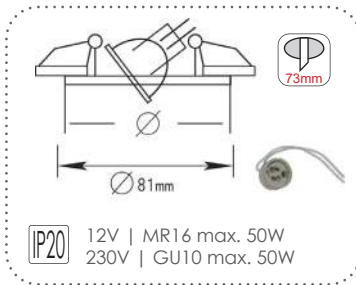

Χωνευτά στρογγυλά κινητά σποτ
Recessed round movable spot luminaires

AC.0453254W
Λευκό / White
Біла / Бял

AC.0453254WB
Μαύρο / Black
Černá / Черно

AC.0453254RA
Χάλκινο / Copper
Měď / Мěď

AC.0453254CP
Νικελ / Nickel
Niki / Никел