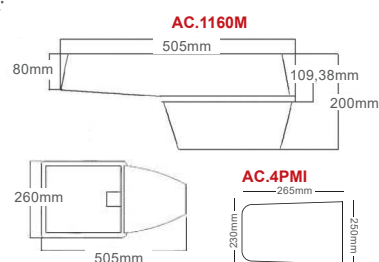

Φωτιστικό οδικού / Street Luminaire **OLYMPUS**

✓ ΑΝΤΑΥΓΑΣΤΗΡΑΣ
REFLECTOR

✓ ΒΡΑΧΙΟΝΑΣ Ø42mm
BRACKET Ø42mm

✓ ΔΕΧΕΤΑΙ CFL | LED ΛΑΜΠΤΗΡΑ
ACCEPTS CFL | LED LAMP