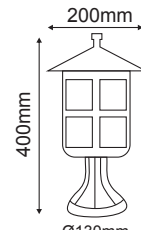

HI6503

230V
1xE27 max 60W