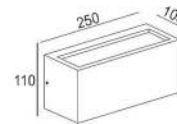

Απλίκες εξωτερικών χώρων
Outdoor wall luminaires **CUBE III**

HI5701