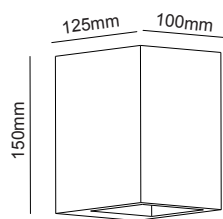

ΓΥΨΙΝΟ
GYPSUM

Επίτοιχο φωτιστικό
Wall luminaire **BLOCK**

IP20

230V
1xG9 max 40W

Γύψος
Gypsum
Sádra
Гипс