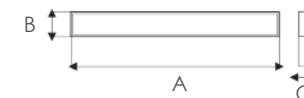

Για διαφορετικά watt , επικοινωνήστε μαζί μας
For any watt, please contact us

Όλα τα Φ/Σ T8 & T5 διατίθενται και με dimmable ballast, συστήματα εφεδρικού φωτισμού κ.τ.λ.
All the fluorescent luminaires T8 & T5 are available with dimmable ballast, emergency systems e.t.c

*Υπό κατάργηση / Under abolition / Postupně zrušení / Подлежат на постепенно отстраняване