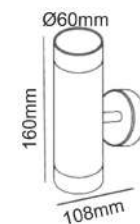

Σποτ τοίχου 2 δέσμεων
2 Beams wall luminaires

IP54

INOX

Ανοξείδωτο ατσάλι + Γυαλί
Stainless steel + Glass
Nerezová ocel + Sklo
Неръждаема стомана + Стъкло

ΠΥΡΙΜΑΧΟ ΓΥΑΛΙ
FIRE RESISTANT GLASS