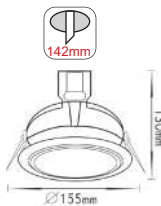

*ME1080TCW

Λευκό / White
Bílá / Бял
E27

*ME1080TC

Νικελ ματ / Nickel matt
Nikl mat / Никел мат
E27