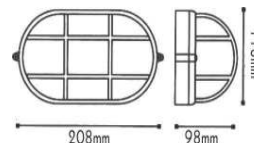

Απλίκες τύπου “χελώνα”
Bulkhead wall luminaires

IP45 230V
1xE27 max 60W

Αλουμίνιο + Γυαλί
Aluminum + Glass
Hliník + Sklo
Алюминий + Сτῦκλο

ΠΡΙΣΜΑΤΙΚΟ ΚΑΛΥΜΜΑ
PRISMATIC COVER

HI5032W
Λευκό / White
Бίλά / Бял

HI5032B
Μαύρο / Black
Černá / Черно

HI5032G
Γκρι / Grey
Šedá / Сив

HI5032GB
Χρυσό-Μαύρο / Gold-Black
Zlato-Černá / Златно-Черно

HI5032R
Σκουριά / Rust
Rez / Ръжда