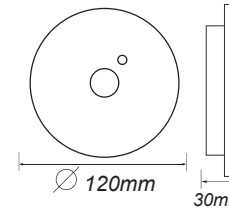

Επίτοιχη βάση για προβολείς & σποτ ράγας
Wall mounted base for flood & track luminaires

Αλουμίνιο
Aluminium
Hliník
Алюминий

Η βάση προσαρμόζεται στους περισσότερους προβολείς ράγας για μετατροπή σε επίτοιχους
Base is adaptable in most track luminaires in order to become wall mounted