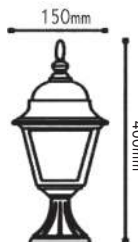

Τετράγωνα φανάρια αλουμινίου
Square aluminum lanterns E27

Αλουμίνιο + Γυαλί
Aluminum + Glass
Hliník + Sklo
Алюминий + Стыкло

IP45 230V
1x E27 max 60W

HI6041

HI6042

HI6043

HI6044

HI6045