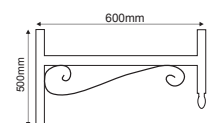

AC.41BP

Βραχίονας χυτός βαρέως τύπου
Aluminum bracket 600mm