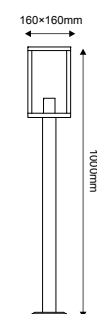

Φωτιστικό κολωνάκι κήπου
Garden post luminaire **CELIA**

Ατσάλι + Γυαλί
Steel + Glass
Ocel + Sklo
Стомана + Стыкло

IP44

230V
1xE27 max 60W