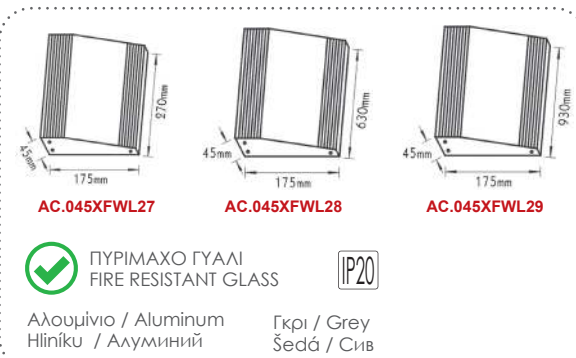

***AC.045XFWL26**
1xR7s 78mm

Περιστρεφόμενη απλικά
Rotating wall luminaire R7s / T5

***XFWL44**
1xR7s 78mm

***XFWL44A**
1xT5 8W
με μπάλαστ / with ballast

Απλικά /Wall luminaire G9 / T5

***AC.045XFWL27**
2xG9