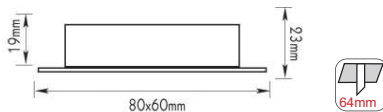

Χωνευτά σποτ διαδρόμων
Recessed corridor spot luminaires

IP20 12V | G4 max. 20W

Ατσάλι + Γυαλί / Steel + Glass
Ocel + Sklo / Стомана + Стыкло

- ΜΑΤ ΠΥΡΙΜΑΧΟ ΠΛΕΓΜΑ ΓΥΑΛΙ
  MATT FIRE RESISTANT GRID GLASS