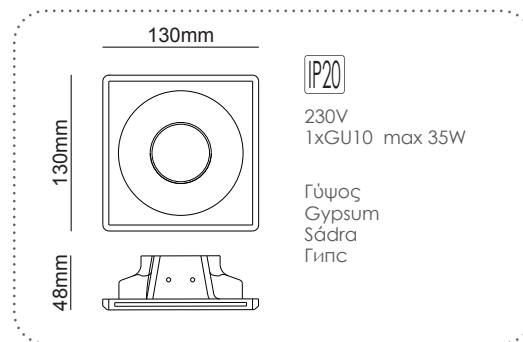

Χωνευτό trimless φωτιστικό
Recessed trimless luminaire **REMY**

G90031C
Φυσικό / Natural
Přírodní / Естествен