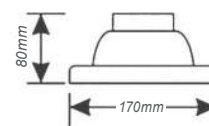

Πολυκαρβονικό / PC
Polykarbonát
Поликарбонат

AC.NFWA1

Βάση / Base