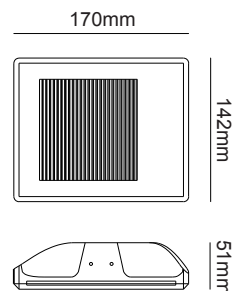

IP20

1xLED 1.5W 3000K 150Lm

Γύψος
Gypsum
Sádra
Гипс

Χωνευτό trimless φωτιστικό
Recessed trimless luminaire **EVE**