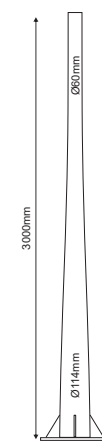

F601143MCT