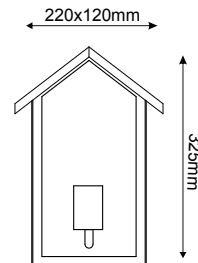

Απλικά κήπου
Garden wall luminaire **HOME CELIA**

Ατσάλι + Γυαλί
Steel + Glass
Ocel + Sklo
СТОМАНА + СЪКЛО

IP44

230V
1xE27 max 60W