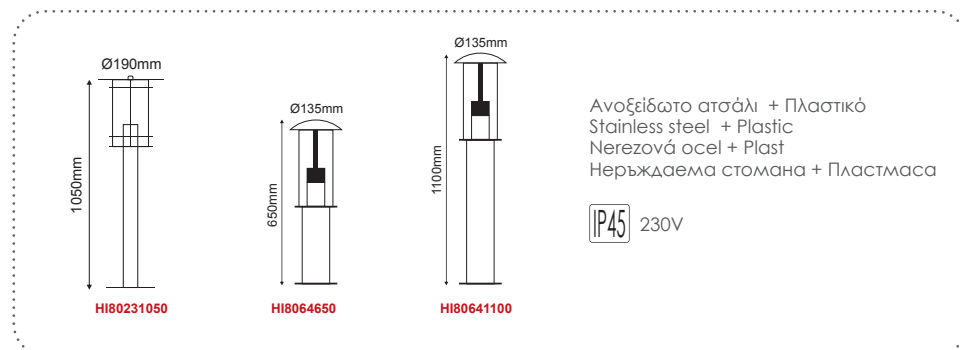

Φωτιστικά κήπου
Garden luminaires **DISC**

*HI8064650
1xGU10 max 50W

*HI80641100
1xGU10 max 50W