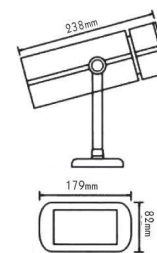

Προβολέας Flood luminaire RX7s

IP20

230V | R7s

Αλουμίνιο
Aluminum
Hliník
Алюминий

Κενό / Empty
Prázdny / Празна

ΠΥΡΙΜΑΧΟ ΓΥΑΛΙ
FIRE RESISTANT GLASS

ΡΥΘΜΙΖΟΜΕΝΟΣ ΒΡΑΧΙΟΝΑΣ
ADJUSTABLE BRACKET