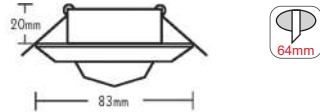

ΣΠΟΤ ΕΣΩΤΕΡΙΚΩΝ ΧΩΡΩΝ INDOOR SPOT LUMINAIRES

Χωνευτά στρογγυλά σποτ Recessed round spot luminaires