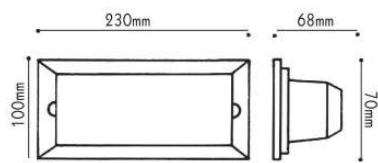

 IP54 230V
 1x E27 max 40W

 Ανοξείδωτο ατσάλι + Γυαλί
 Stainless steel + Glass
 Nerezovná ocel + Sklo
 Неръждаема стомана + Стъкло

***HI7002E27**

 Χωνευτές απλικές διαδρόμων
 Recessed corridor wall luminaires