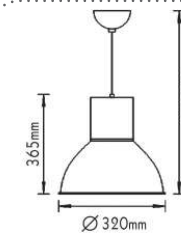

Κρεμαστές καμπάνες Pendant high bays E27

Ατσάλι + Ακρυλικό
Steel + Acrylic
Ocel + Acrylic
Стомана + Асrelyc

IP20

230V | 1 x E27

✓ ΕΠΙΧΡΩΜΙΩΜΕΝΕΣ ΛΕΠΤΟΜΕΡΕΙΕΣ
CHROMED DETAILS

✓ ΠΡΙΣΜΑΤΙΚΟ ΚΑΛΥΜΜΑ
PRISMATIC COVER