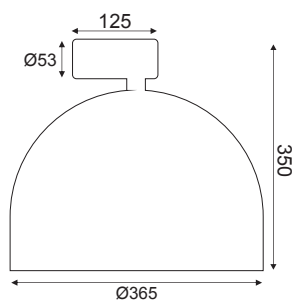

Φωτιστικό οδικού / Street Luminaire **FYZD II**

Αλουμίνιο + Γυαλί
Aluminum + Glass
Hliníku + Sklo
Алюминий + Стыкло

Λευκό / White
Bílá / Бял

IP65 230V
1xE27

- ΑΝΤΑΥΓΑΣΤΗΡΑΣ
  REFLECTOR
- ΠΥΡΙΜΑΧΟ ΕΠΙΠΕΔΟ ΓΥΑΛΙ
  FIRE RESISTANT FLAT GLASS
- ΔΕΧΕΤΑΙ ΣΥΣΤΗΜΑ ΕΝΑΥΣΗΣ 70-250W
  ACCEPTS 70-250W GEAR BOX
- ΔΕΧΕΤΑΙ CFL | LED ΛΑΜΠΤΗΡΑ
  ACCEPTS CFL | LED LAMP
- ΒΡΑΧΙΟΝΑΣ Ø42-53mm
  BRACKET Ø42-53mm