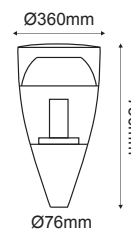

Κεφαλή Φωτιστικού Top Luminaire **EVOLUTION**

Αλουμίνιο + Πολυκαρβονικό
Aluminium + PC
Hliník + Polykarbonát
Алюминий + Поликарбонат

Γκρι / Grey
Šedá / Сив

IP65 230V | 1xE27

ΕΙΔΙΚΗ ΛΕΙΤΟΥΡΓΙΑ ΑΦΥΓΡΑΝΣΗΣ
SPECIAL DRY FUNCTION