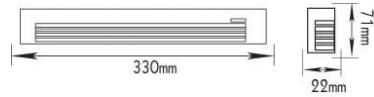

Φωτιστικά πλακέ φθορισμού T4
T4 fluorescent luminaire

ΣΥΜΠΕΡΙΛΑΜΒΑΝΕΤΑΙ ΛΑΜΠΤΗΡΑΣ T4
T4 LAMP IS INCLUDED

IP20 230V | T4 Λευκό / White
Бίλα / Бял

Πλαστικό + Πολυκαρβονικό
Plastic + PC
Plast + Polykarbonát
Пластмасова + Поликарбонат