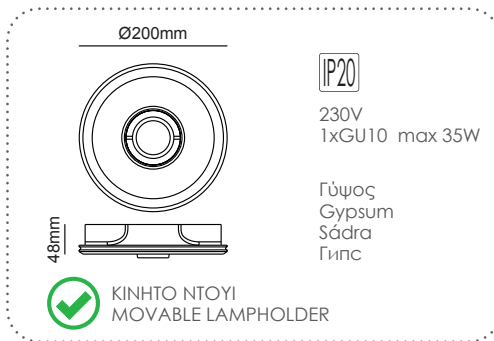

G16760C
Φυσικό / Natural
Přírodní / Естествен

Χωνευτό trimless φωτιστικό
Recessed trimless luminaire **AARI**

G16860C
Φυσικό / Natural
Přírodní / Естествен

Χωνευτό trimless φωτιστικό
Recessed trimless luminaire **CARLY**