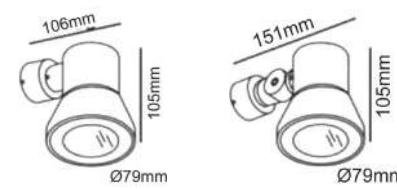

ΣΠΟΤ τοίχου
Wall luminaires

HI7361

HI7362

IP54 230V
1xGU10 max 35W

Αλουμίνιο + Γυαλί
Aluminum + Glass
Hliniku + Sklo
Алюминий + Стъкло

ΠΥΡΙΜΑΧΟ ΓΥΑΛΙ
FIRE RESISTANT GLASS