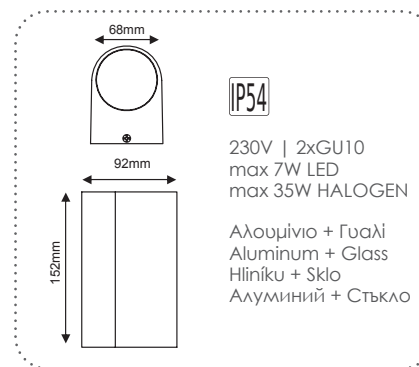

ΣΠΟΤ τοίχου 2 δέσμεων
2 Beams wall luminaires **DASA-GL**

LG2202GU10W

Λευκό ματ / Matt white
Біла матна / Бяло матирано

LG2202GU10G

Σκούρο γκρι / Dark grey
Тпанá žedá / Тъмно сиво

LG2202GU10GB

Χρυσό μαύρο / Golden black
Златá žedá / Златно черно