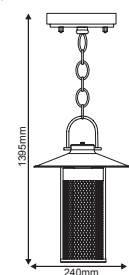

Φωτιστικά κήπου Garden luminaires **ROSSA**

ROSSA1PPS

Ατσάλι + Γυαλί
Steel + Glass
Ocel + Sklo
Стомана + Стыкло

IP44 230V
1xE27 max 60W