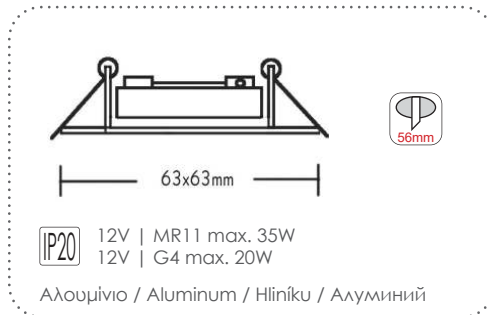

Χωνευτά τετράγωνα κινητά σποτ
Recessed square movable spot luminaires