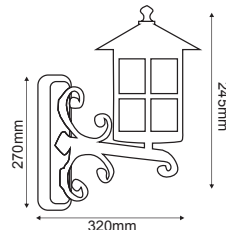

ΦΩΤΙΣΤΙΚΑ ΦΑΝΑΡΙΑ
LANTERN LUMINAIRES

HI6171B

Μαύρο / Black
Černá / Черно

HI6172B

Μαύρο / Black
Černá / Черно

HI6173B

Μαύρο / Black
Černá / Черно

HI6175B

Μαύρο / Black
Černá / Черно

HI6171V

Πράσινο-Μαύρο / Green-Black
Zeleno-Černá / Зелено-Черно

HI6172V

Πράσινο-Μαύρο / Green-Black
Zeleno-Černá / Зелено-Черно

HI6173V

Πράσινο-Μαύρο / Green-Black
Zeleno-Černá / Зелено-Черно

HI6175GB

Χρυσό-Μαύρο / Gold-Black
Zlato-Černá / Златно-Черно

HI6171GB

Χρυσό-Μαύρο / Gold-Black
Zlato-Černá / Златно-Черно

HI6172GB

Χρυσό-Μαύρο / Gold-Black
Zlato-Černá / Златно-Черно

HI6173GB

Χρυσό-Μαύρο / Gold-Black
Zlato-Černá / Златно-Черно

Εξάγωνα φανάρια αλουμινίου
Hexagon aluminum lanterns E27

Αλουμίνιο + Γυαλί
Aluminum + Glass
Hliník + Sklo
Алюминий + Стыкло

IP45 230V
1xE27 max 60W

Φανάρι παραδοσιακό
Traditional lantern CRES

Αλουμίνιο + Γυαλί
Aluminum + Glass
Hliník + Sklo
Алюминий + Стыкло

Σκουριά / Rust
Rez / Ръжда

HI6501

230V
1xE27 max 60W