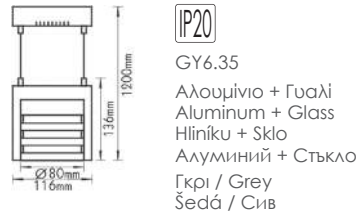

Απλικά
Wall luminaire GY6.35

✓ ΜΕ ΜΕΤΑΣΧΗΜΑΤΙΣΤΗ
WITH BALLAST

✓ ΠΥΡΙΜΑΧΟ ΓΥΑΛΙ
FIRE RESISTANT GLASS

***XFWL90**

Κρεμαστό σποτ
Pendant spot luminaire GY6.35

✓ ΜΕ ΜΕΤΑΣΧΗΜΑΤΙΣΤΗ
WITH BALLAST

✓ ΠΥΡΙΜΑΧΟ ΓΥΑΛΙ
FIRE RESISTANT GLASS