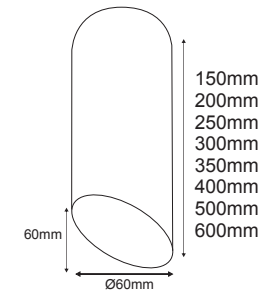

Φωτιστικό οροφής
Ceiling luminaire **RANGER A**

Αλουμίνιο
Aluminum
Hliniku
Алюминий

IP20
230V
GU10 / Ø50 LED MODULE

ΛΕΠΤΟΣ ΣΧΕΔΙΑΣΜΟΣ 2MM
SLIM DESIGN 2MM

ΗΛΕΚΤΡΟΣΤΑΤΙΚΗ ΒΑΦΗ
POWDER COATING

RANGER90RA
90mm

RANGER250RA
250mm

RANGER400RA
400mm

RANGER150RA
150mm

RANGER300RA
300mm

RANGER500RA
500mm

RANGER200RA
200mm

RANGER350RA
350mm

RANGER600RA
600mm

Σημείωση: Για βαφή διαφορετικού RAL εσωτερικά και εξωτερικά του φωτιστικού υπάρχει επιβάρυνση +4.00€ netto.
Για κρεμαστή εγκατάσταση υπάρχει επιβάρυνση +9.00€ netto.
Notice: For different RAL paint interior and exterior of the luminaire there is extra charge +4.00€ netto.
For pendant installation there is extra charge +9.00€ netto

Φωτιστικό οροφής
Ceiling luminaire **RANGER B**

Αλουμίνιο
Aluminum
Hliniku
Алюминий

IP20
230V
GU10 / Ø50 LED MODULE

ΛΕΠΤΟΣ ΣΧΕΔΙΑΣΜΟΣ 2MM
SLIM DESIGN 2MM

ΗΛΕΚΤΡΟΣΤΑΤΙΚΗ ΒΑΦΗ
POWDER COATING

RANGER150RB
150mm

RANGER300RB
300mm

RANGER500RB
500mm

RANGER200RB
200mm

RANGER350RB
350mm

RANGER600RB
600mm

RANGER250RB
250mm

RANGER400RB
400mm

Σημείωση: Για βαφή διαφορετικού RAL εσωτερικά και εξωτερικά του φωτιστικού υπάρχει επιβάρυνση +4.00€ netto.
Για κρεμαστή εγκατάσταση υπάρχει επιβάρυνση +9.00€ netto.
Notice: For different RAL paint interior and exterior of the luminaire there is extra charge +4.00€ netto.
For pendant installation there is extra charge +9.00€ netto