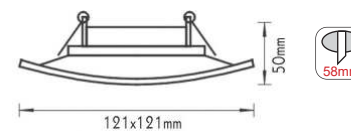

Χωνευτά τετράγωνα σποτ Recessed square spot luminaires

Νικελ ματ / Nickel matt
Nikl mat / Никел мат

IP20 12V | MR16 max. 50W
230V | GU10 max. 50W

Αλουμίνιο + Γυαλί / Aluminium + Glass
Нiлiнiку + Сkлo / Алюминий + Стýклo

ΜΑΤ ΠΥΡΙΜΑΧΟ ΓΥΑΛΙ
MATT FIRE RESISTANT GLASS