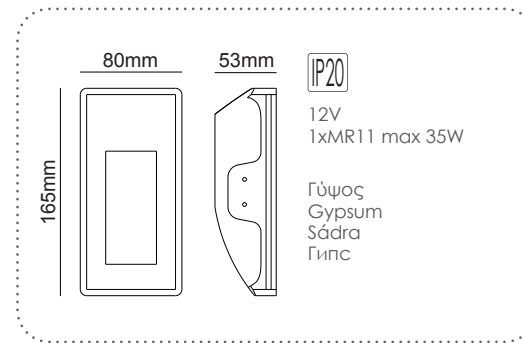

Χωνευτό trimless φωτιστικό
Recessed trimless luminaire **BELEN**

G8010LED
Φυσικό / Natural
Přirodní / Естествен

G8010MR
Φυσικό / Natural
Přirodní / Естествен