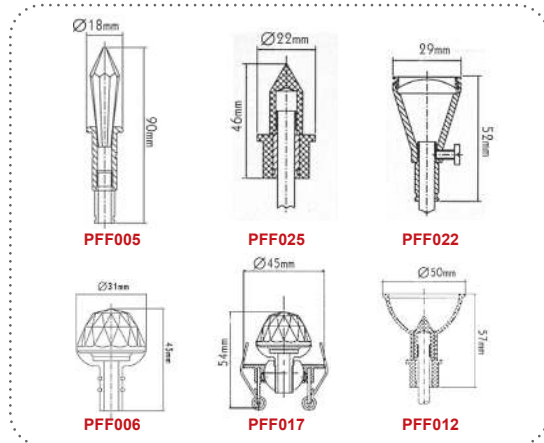

Τερματικά οπτικών ινών / Fiber optic terminals