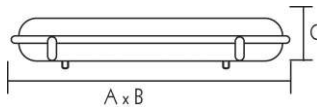

A	B	C
AC.7114	615 x 65 x 50 (mm)		
AC.7214	615 x 100 x 50 (mm)		
AC.7128	1215 x 65 x 50 (mm)		
AC.7228	1215 x 100 x 50 (mm)		
AC.7135	1515 x 65 x 50 (mm)		

Κενό με ανταυγαστήρα Empty with reflector

1xT5

2xT5

*TH5114
1x14W

*TH5214
2x14W

*TH5128
1x28W

*TH5228
2x28W

*AC.7135E
1x35W

*AC.7235E / TH5235
2x35W

Στεγανά φωτιστικά Waterproof luminaires T8

IP65 230V | G13 T8

✓ ΑΝΟΞΕΙΔΩΤΕΣ ΒΑΣΕΙΣ
STAINLESS BASES

✓ ΧΑΜΗΛΟΥ ΠΡΟΦΙΛ
LOW PROFILE

✗ ΑΝΤΑΥΓΑΣΤΗΡΑΣ
REFLECTOR