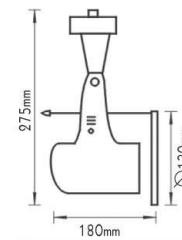

Τριφασικά σποτ ράγας
3 phases track luminaires E27 PAR38

IP20

230V | E27 PAR38

Αλουμίνιο
Aluminium
Hliník
Алюминий

ΡΥΘΜΙΖΟΜΕΝΟΣ ΒΡΑΧΙΟΝΑΣ
ADJUSTABLE BRACKET