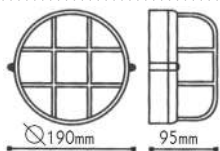

Απλίκες τύπου “χελώνα”
Bulkhead wall luminaires

IP45 230V
1xE27 max 60W

Αλουμίνιο + Γυαλί
Aluminum + Glass
Hliník + Sklo
Алюминий + Стыкло

HI5011W
Λευκό / White
Bílá / Бял

HI5011B
Μαύρο / Black
Černá / Черно