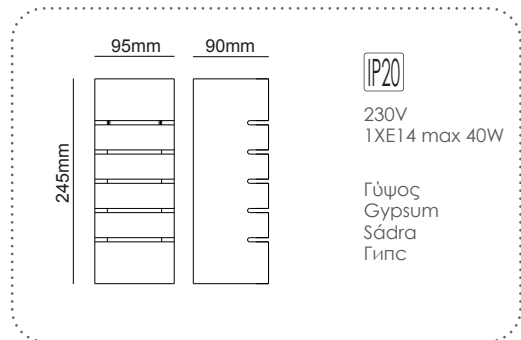

G85321W
Φυσικό / Natural
Přirodní / Естествен

Επίτοιχο φωτιστικό
Wall luminaire **FOGA**

Επίτοιχο φωτιστικό
Wall luminaire **SHELF**

Επίτοιχο φωτιστικό
Wall luminaire **PINTO**

Επίτοιχο φωτιστικό
Wall luminaire **AWON**