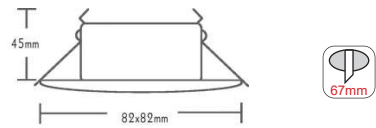

Χωνευτά τετράγωνα σποτ
Recessed square spot luminaires

IP45 12V | MR16 max. 50W
230V | GU10 max. 50W

Αλουμίνιο / Aluminum / Hliník / Стъкло