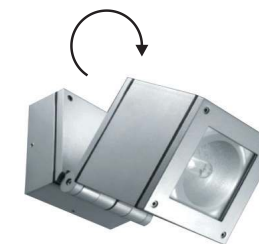

***HI4102**
2 BEAMS (WIDE)

Σποτ τοίχου
Wall luminaires

IP54 1xG12 HQI
max 70W

Γκρι / Grey
Šedá / Сив

Αλουμίνιο + Γυαλί
Aluminum + Glass
Hliník + Sklo
Алюминий + Стъкло

Κενό / Empty / Prázdny / Празна

***XFWL80B**
Κινητό / Movable