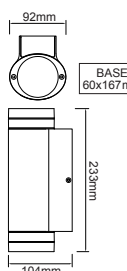

ΣΠΟΤ τοίχου 2 δέσμεων
2 Beams wall luminaires **MELITA**

IP54

230V | 2xGU10
max 7W LED
max 35W HALOGEN

Αλουμίνιο + Γυαλί + PC
Aluminum + Glass + PC
Hliníku + Sklo + PC
Алюминий + Сτýκλο + PC

BASE
60x167mm

Σκούρο γκρι / Dark grey
Τμανά žedá / Тъмно сиво