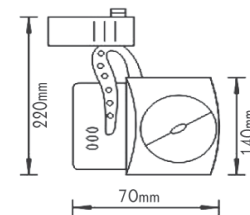

Μονοφασικά σποτ ράγας
1 phase track luminaires GU10 AR111 **ESTER**

IP20
12V | G53 AR111
Αλουμίνιο
Aluminum
Hliniku
Алюминий

ΡΥΘΜΙΖΟΜΕΝΟΣ ΒΡΑΧΙΟΝΑΣ
ADJUSTABLE BRACKET