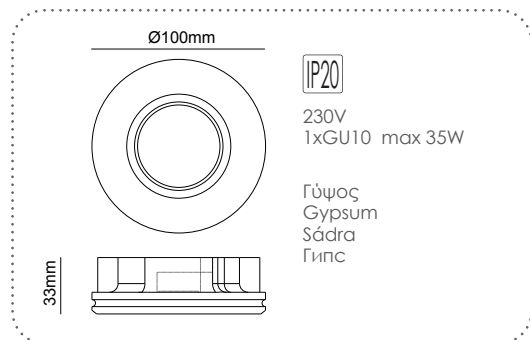

Τιμή κατόπιν ζήτησης / Price upon request / Cena na vyzádání / Цена при поускване

ΑΡΧΙΤΕΚΤΟΝΙΚΟΣ ΦΩΤΙΣΜΟΣ ΕΣΩΤΕΡΙΚΩΝ ΧΩΡΩΝ
ARCHITECTURAL INDOOR LIGHTING

ΓΥΨΙΝΟ
GYPSUM

12-15mm
Plasterboard

Χωνευτό trimless φωτιστικό
Recessed trimless luminaire **ERIN**