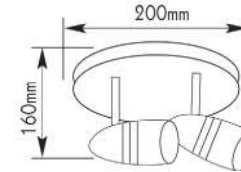

Σποτ οροφής
Ceiling spot luminaires E27 R63