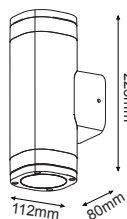

ΣΠΟΤ τοίχου 2 δέσμεων
2 Beams wall luminaires **ELPIS**

IP54

230V | 2xGU10
max 7W LED
max 35W HALOGEN

Αλουμίνιο + Γυαλί + PC
Aluminum + Glass + PC
Hliníku + Sklo + PC
Алюминий + Сτýκλο + PC

BASE
75x80mm

Σκούρο γκρι / Dark grey
Τμανά žedá / Тъмно сиво