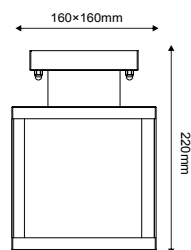

IP44

230V
1xE27 max 60W

**CELIAH1WWH**

Λευκό / White
Біла / Бял

CELIAH1WBK

Μαύρο / Black
Їрна / Черно

ΦΩΤΙΣΤΙΚΑ ΦΑΝΑΡΙΑ
LANTERN LUMINAIRES

Φωτιστικό οροφής κήπου
Garden ceiling luminaire **CELIA**