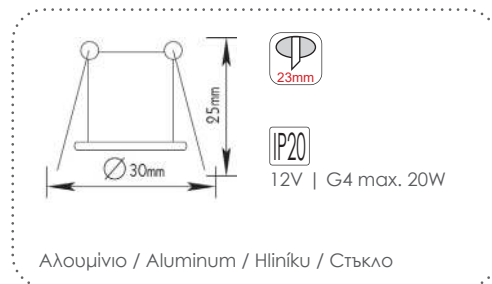

Χωνευτά στρογγυλά σποτ
Recessed round spot luminaires G4

*Υπό κατάργηση / Under abolition / Postupně zrušení / Подлежат на постепенно отстраняване