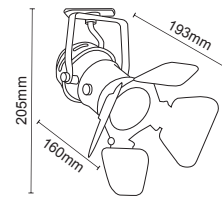

IP44

230V
1xGU10 max 50W

Ατσάλι
Steel
Ocel
CтoMaha

ΡΥΘΜΙΖΟΜΕΝΟΣ ΒΡΑΧΙΟΝΑΣ
ADJUSTABLE BRACKET