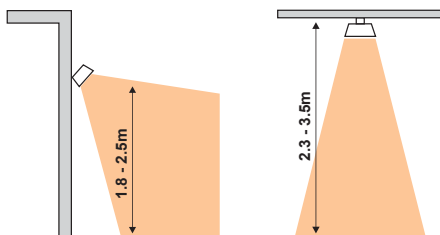

✓ 2 ΑΝΤΙΣΤΑΣΕΙΣ ΑΝΘΡΑΚΑ
2 CARBON RESISTORS

IP65

Αλουμίνιο + Γυαλί
Aluminum + Glass
Hliník + Sklo
Алюминий + Стыкло

AC.0450063

Σύστημα έναυσης
Gear box

AC.09998

AC.09999

IP20