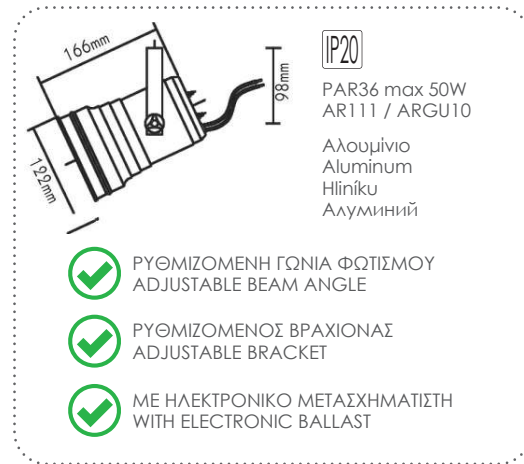

ΠΡΟΒΟΛΕΙΣ ΕΣΩΤΕΡΙΚΩΝ ΧΩΡΩΝ
INDOOR FLOOD LUMINAIRES

ΦΩΤΙΣΤΙΚΟ
Luminaire PAR36