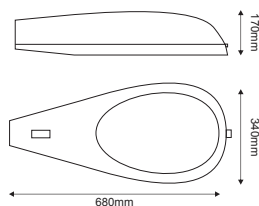

Φωτιστικό οδικού / Street Luminaire **ZEUS II**

Αλουμίνιο + Γυαλί
Aluminum + Glass
Hliník + Sklo
Алюминий + Стыкло

Γκρι / Grey
Šedá / Сив

IP65 230V
1xЕ40

✓ ΑΝΤΑΥΓΑΣΤΗΡΑΣ
REFLECTOR

✓ ΠΥΡΙΜΑΧΟ ΚΑΜΠΥΛΟ ΓΥΑΛΙ
FIRE RESISTANT CURVED GLASS

✓ ΔΕΧΕΤΑΙ ΜΟΝΟ ΣΩΛΗΝΩΤΟ ΛΑΜΠΤΗΡΑ
ACCEPTS ONLY TUBULAR LAMP

✓ ΔΥΝΑΤΟΤΗΤΑ ΣΥΣΤΗΜ. STEP DIMMING
STEP DIMMING SYSTEM POSSIBILITY

✓ ΒΡΑΧΙΟΝΑΣ Ø42-60mm
BRACKET Ø42-60mm

✓ ΦΩΤΕΙΝΗ ΕΚΠΟΜΠΗ CUT-OFF
LIGHT EMISSION CUT-OFF