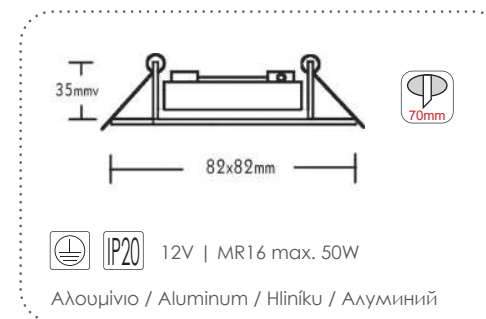

Χωνευτά τετράγωνα κινητά σποτ
Recessed square movable spot luminaires