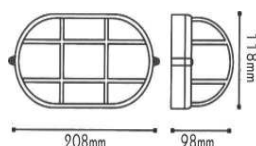

Απλίκες τύπου “χελώνα”
Bulkhead wall luminaires