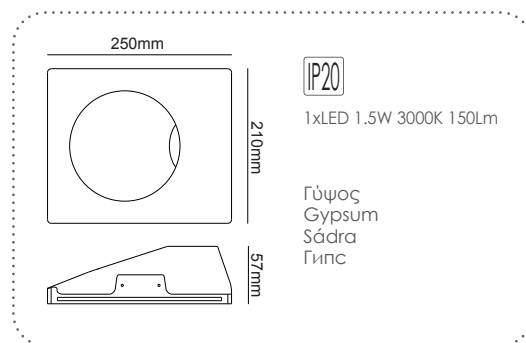

Χωνευτό trimless φωτιστικό
Recessed trimless luminaire **ROSIE**

G8009LED
Φυσικό / Natural
Přirodní / Естествен

G8009MR
Φυσικό / Natural
Přirodní / Естествен

LED χωνευτό trimless φωτιστικό
LED recessed trimless luminaire **SKYE**