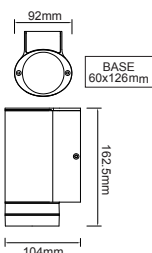

ΣΠΟΤ τοίχου
Wall luminaires **MELITA**

IP54

230V | 1xGU10
max 7W LED
max 35W HALOGEN

Αλουμίνιο + Γυαλί + PC
Aluminum + Glass + PC
Hliníku + Sklo + PC
Алюминий + Сτýκλο + PC

BASE
60x126mm

Σκούρο γκρι / Dark grey
Τμανά žedá / Тъмно сиво