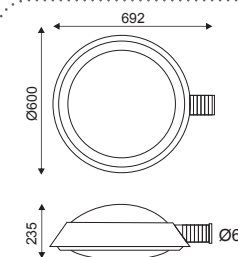

Φωτιστικό οδικού / Street Luminaire **FYZD III**

✓ ΠΥΡΙΜΑΧΟ ΚΑΜΠΥΛΟ ΓΥΑΛΙ
FIRE RESISTANT CURVED GLASS

✓ ΔΕΧΕΤΑΙ CFL | LED ΛΑΜΠΤΗΡΑ
ACCEPTS CFL | LED LAMP

✓ ΒΡΑΧΙΟΝΑΣ Ø48-60mm
BRACKET Ø48-60mm

Αλουμίνιο + Γυαλί
Aluminum + Glass
Hliník + Sklo
Алюминий + Стыкло

Γκρι / Grey
Šedá / Сив IP65 230V
1xЕ40