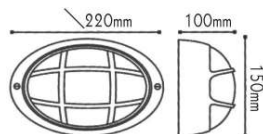

ΦΩΤΙΣΤΙΚΑ ΒΙΟΜΗΧΑΝΙΚΟΥ ΤΥΠΟΥ
INDUSTRIAL LUMINAIRES

Απλίκες τύπου “χελώνα”
Bulkhead wall luminaires

IP45 230V
1xE27 max 60W

Αλουμίνιο + Γυαλί
Aluminium + Glass
Hliniku + Sklo
Алюминий + Стыкло

HI5072W
Λευκό / White
Бíλά / Бял