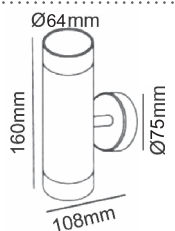

ΣΠΟΤ τοίχου 2 δέσμεων
2 Beams wall luminaires

IP54
230V
2xGU10 max 35W

Αλουμίνιο + Γυαλί
Aluminum + Glass
Hliník + Sklo
Алюминий + Стыкло

ΠΥΡΙΜΑΧΟ ΓΥΑΛΙ
FIRE RESISTANT GLASS