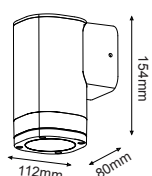

ΣΠΟΤ τοίχου
Wall luminaires **ELPIS**

IP54

230V | 1xGU10
max 7W LED
max 35W HALOGEN

Αλουμίνιο + Γυαλί + PC
Aluminum + Glass + PC
Hliníku + Sklo + PC
Алюминий + Сτýκλο + PC

BASE
75x80mm

Σκούρο γκρι / Dark grey
Τμανά žedá / Тъмно сиво