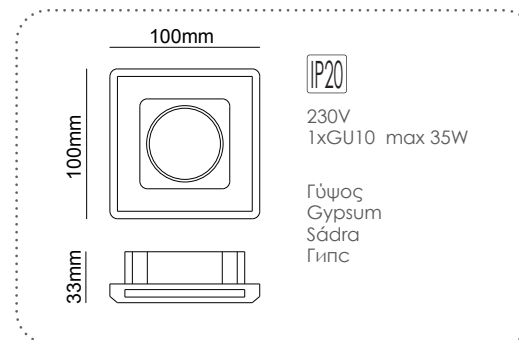

G90051C
Φυσικό / Natural
Přírodní / Естествен

Χωνευτό trimless φωτιστικό
Recessed trimless luminaire **ERIN**