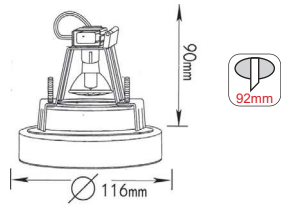

Χωνευτά σποτ κρυστάλλου
Recessed crystal spot luminaires

IP20 230V | GU10 max. 50W

Αλουμίνιο / Aluminium
Hliniku / Алюминий

- ΑΝΤΑΥΓΑΣΤΗΡΑΣ
  REFLECTOR
- ΚΡΥΣΤΑΛΛΟ ΥΨΗΛΗΣ ΔΙΑΥΓΕΙΑΣ
  HIGH CLARITY CRYSTAL