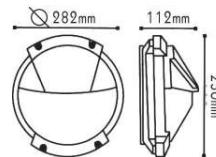

Απλίκες τύπου “χελώνα”
Bulkhead wall luminaires

IP45 230V
1x E27 max 60W

Αλουμίνιο + Γυαλί
Aluminium + Glass
Hliník + Sklo
Алюминий + Стъкло

ΠΡΙΣΜΑΤΙΚΟ ΚΑΛΥΜΜΑ
PRISMATIC COVER