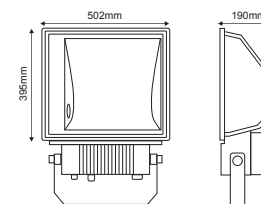

Προβολέας Μεταλλικών Αλογονιδίων Metal Halide Flood Luminaire **PROJECT1 1000W**

FYGT331IICA

Κατόπιν ερωτήσεως Νατρίου
Sodium lamp under demand

Αλουμίνιο + Γυαλί
Aluminium + Glass
Hliník + Sklo
Алюминий + Сτῦκλο

IP65 230V
1xE40

ΠΥΡΙΜΑΧΟ ΕΠΙΠΕΔΟ ΓΥΑΛΙ
FIRE RESISTANT FLAT GLASS