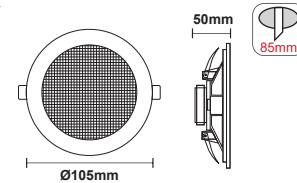

Ηχεία ψευδοροφής
Recessed speakers 6W

ΠΛΕΓΜΑ ΠΡΟΣΤΑΣΙΑΣ
PROTECTION GRID

Ατσάλι / Steel
Ocel / Стoмaнa IP20