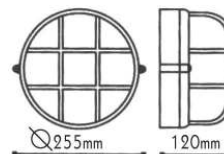

Απλίκες τύπου “χελώνα”
Bulkhead wall luminaires

IP45 230V
1xE27 max 60W

Αλουμίνιο + Γυαλί
Aluminum + Glass
Hliník + Sklo
Алюминий + Стыкло