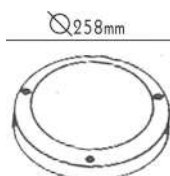

HI8155

IP45 230V
1xE27 max 60W

Ανοξείδωτο ατσάλι + Γυαλί
Stainless steel + Glass
Nerezová ocel + Sklo
Неръждаема стомана + Сτýκλο

ΠΡΙΣΜΑΤΙΚΟ ΚΑΛΥΜΜΑ
PRISMATIC COVER