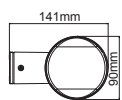

Επίτοιχο φωτιστικό κήπου
Garden wall luminaire **PHOIBE**