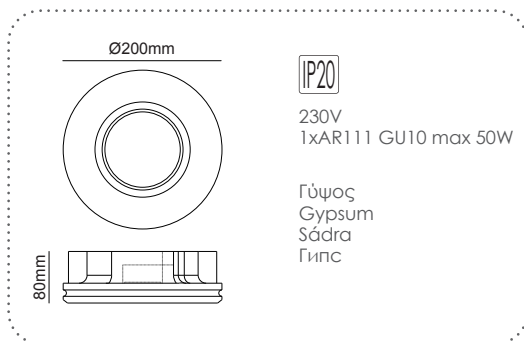

G90401C
Φυσικό / Natural
Přírodní / Естествен

Χωνευτό trimless φωτιστικό
Recessed trimless luminaire **AVA**

G1018S
Φυσικό / Natural
Přírodní / Естествен

ΓΥΨΙΝΟ
GYPSUM

12-15mm
Plasterboard

Χωνευτό trimless φωτιστικό
Recessed trimless luminaire **ABBY**