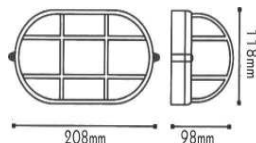

HI5022R

Σκουριά / Rust
Rez / Ръжда

ΦΩΤΙΣΤΙΚΑ ΒΙΟΜΗΧΑΝΙΚΟΥ ΤΥΠΟΥ
INDUSTRIAL LUMINAIRES

Απλίκες τύπου “χελώνα”
Bulkhead wall luminaires

IP45 230V
1xE27 max 60W

Αλουμίνιο + Γυαλί
Aluminum + Glass
Hliník + Sklo
Алюминий + Сτῦκλο