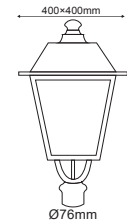

Αλουμίνιο + Γυαλί
Aluminum + Glass
Hliníku + Sklo
Алюминий + Стъкло

Μαύρο / Black
Černá / Черен

MATT ΓΥΑΛΙ
MATT GLASS

4 ΠΛΕΥΡΕΣ
4 SIDES

IP54 230V | 1xE27

HI50030

Παραδοσιακό Φανάρι Πλατειών
Traditional Lantern Luminaire **COMO VII**