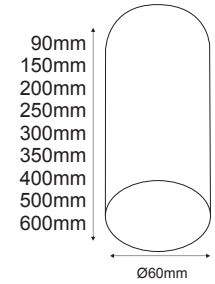

RANGER90RA
90mm

RANGER250RA
250mm

RANGER400RA
400mm

RANGER150RA
150mm

RANGER300RA
300mm

RANGER500RA
500mm

RANGER200RA
200mm

RANGER350RA
350mm

RANGER600RA
600mm