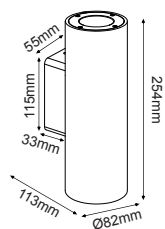

MK163130SW

 Λευκό / White
 Βίλα / Бял

MK163130SB

 Μαύρο / Black
 Černá / Черно

 ΣΠΟΤ ΤΟΙΧΟΥ 2 ΔΕΣΜΕΩΝ
 2 Beams wall luminaires **ATTICUS**

IP65

 230V | 2xGU10
 max 7W LED
 max 35W HALOGEN

 Τσιμέντο + Ανοξ. ασάλι + Γυαλί
 Concrete + Stainless steel + Glass
 Cement + Nerezová ocel + Sklo
 Цемент + Неръждаема стомана + Стъкло