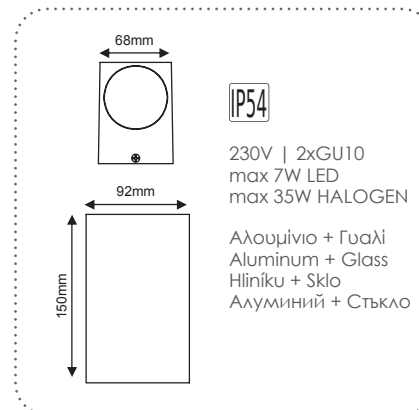

ΣΠΟΤ τοίχου 2 δέσμεων
2 Beams wall luminaires **VITA-GL**

LG2204GU10W

Λευκό ματ / Matt white
Біла матна / Бяло матирано

LG2204GU10G

Σκούρο γκρι / Dark grey
Тпанá žedá / Тъмно сиво

LG2204GU10GB

Χρυσό μαύρο / Golden black
Златá žedá / Златно черно