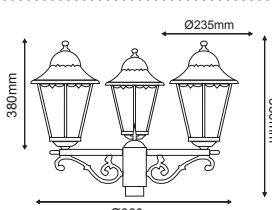

HI8003G

Αλουμίνιο + Γυαλί
Aluminum + Glass
Hliník + Sklo
Алюминий + Стыкло

IP54 230V | E27

ΔΙΑΦΑΝΕΣ ΓΥΑΛΙ
CLEAR GLASS

6 ΠΛΕΥΡΕΣ
6 SIDES