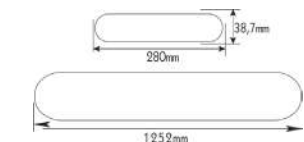

***GNT514MLF**
1x14W

***GNT528MLF**
1x28W

Κρεμαστά φωτιστικά φθορισμού Pendant luminaires T5 EXTRA SLIM

IP20 230V | G5 T5

Αλουμίνιο + Ακρυλικό
Aluminum + Acrylic
Hliník + Akryl
Алюминий + Акрил

✓ ΑΤΣΑΛΙΝΕΣ ΝΤΙΖΕΣ ΚΡΕΜΑΣΗΣ
PENDANT INSTAL. STEEL WIRES