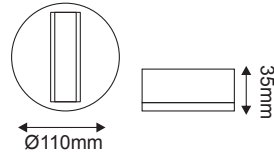

Η βάση προσαρμόζεται στα σποτ τριφασικής ράγας για μετατροπή σε επίτοιχα/οροφής.
Base is adaptable in 3 phase track luminaires in order to become wall mounted / ceiling.