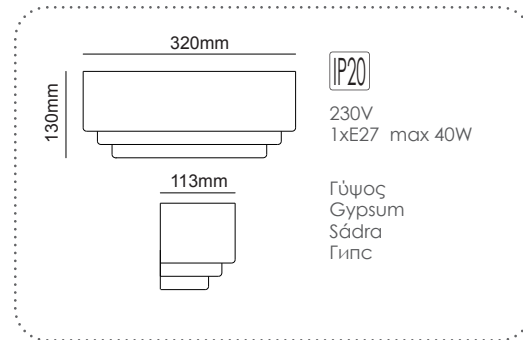

G85541W
Φυσικό / Natural
Přirodní / Естествен