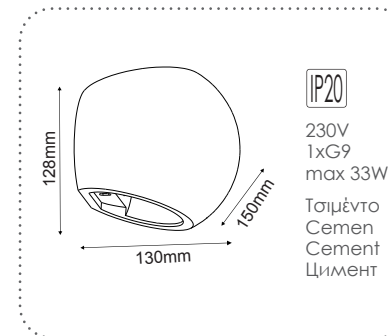

GC85191W
Φυσικό / Natural
Přírodní / Естествен

Επίτοιχο φωτιστικό
Wall luminaire **IBON**

GC85311W
Φυσικό / Natural
Přírodní / Естествен

Επίτοιχο φωτιστικό
Wall luminaire **ILE**

GC85102W
Φυσικό / Natural
Přírodní / Естествен