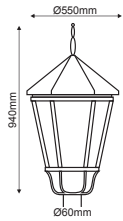

Αλουμίνιο + Γυαλί
Aluminum + Glass
Hliníku + Sklo
Алюминий + Стъкло

Μαύρο / Black
Černá / Черен

MATT ΓΥΑΛΙ
MATT GLASS

6 ΠΛΕΥΡΕΣ
6 SIDES

IP54 230V | 1xE27

HI501261

Παραδοσιακό Φανάρι Πλατειών
Traditional Lantern Luminaire **COMO IV**