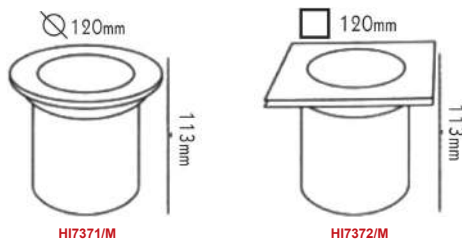

ΕΝΔΟΔΑΠΕΔΙΟ
FLOOR RECESSED

ΧΩΝΕΥΤΟ ΣΠΟΤ ΔΑΠΕΔΟΥ
Underground spot luminaire

HI7371/M

HI7372/M

Ανοξείδωτο ατσάλι + Γυαλί
Stainless steel + Glass
Nerezová ocel + Sklo
Неръждаема стомана + Стъкло

IP66

ΠΥΡΙΜΑΧΟ ΓΥΑΛΙ
FIRE RESISTANT GLASS

ΑΝΟΞΕΙΔΩΤΕΣ ΒΙΔΕΣ
STAINLESS SCREWS

HI7331 / HI7333

IP66 230V
1xGU10 max 35W

Νικελ ματ / Nickel matt
Nikl mat / Никел мат

Αλουμίνιο + Γυαλί
Aluminum + Glass
Hliník + Sklo
Алюминий + Стъкло

ΠΥΡΙΜΑΧΟ ΓΥΑΛΙ
FIRE RESISTANT GLASS

ΑΝΟΞΕΙΔΩΤΕΣ ΒΙΔΕΣ
STAINLESS SCREWS

Στρόγγυλο γυαλί
Round glass

HI7373

Τετράγωνο γυαλί
Square glass

Ανοξείδωτο ατσάλι + Γυαλί
Stainless steel + Glass
Nerezová ocel + Sklo
Неръждаема стомана + Стъкло

IP66

230V
1xGU10 max 35W

ΠΥΡΙΜΑΧΟ ΓΥΑΛΙ
FIRE RESISTANT GLASS

ΑΝΟΞΕΙΔΩΤΕΣ ΒΙΔΕΣ
STAINLESS SCREWS

HI7372M
12V | 1xMR16 max 35W