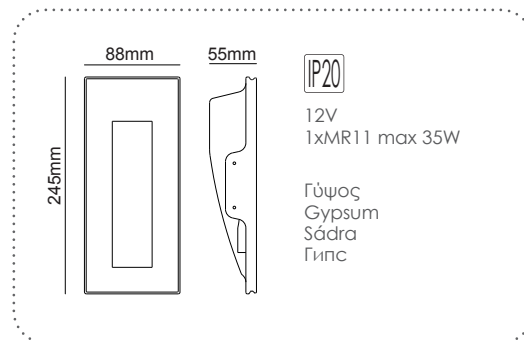

Χωνευτό trimless φωτιστικό
Recessed trimless luminaire **MYLA**