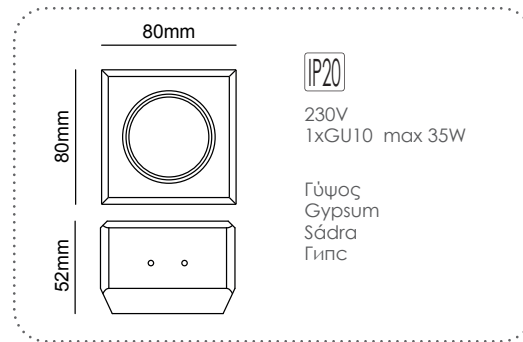

G90011C
Φυσικό / Natural
Přírodní / Естествен

Χωνευτό trimless φωτιστικό
Recessed trimless luminaire **ZOE**

G90021C
Φυσικό / Natural
Přírodní / Естествен

12-15mm
Plasterboard

Χωνευτό trimless φωτιστικό
Recessed trimless luminaire **JOSIE**