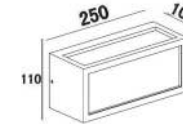

Απλίκες εξωτερικών χώρων
Outdoor wall luminaires **CUBE III**

HI5702

Αλουμίνιο + Πολυκαρβονικό
Aluminum + PC
Hliníku + Polykarbonát
Алюминий + Поликарбонат

IP54 230V
1x E27 max 60W
Γκρι / Grey
Šedá / Сив

ΟΠΑΛ ΚΑΛΥΜΜΑ
OPAL COVER

Απλίκες εξωτερικών χώρων
Outdoor wall luminaires **CUBE II**

Γκρι / Grey
Šedá / Сив

Αλουμίνιο + Πολυκαρβονικό
Aluminum + PC
Hliníku + Polykarbonát
Алюминий + Поликарбонат

ΟΠΑΛ ΚΑΛΥΜΜΑ
OPAL COVER

IP54 230V
2x E27 max 60W