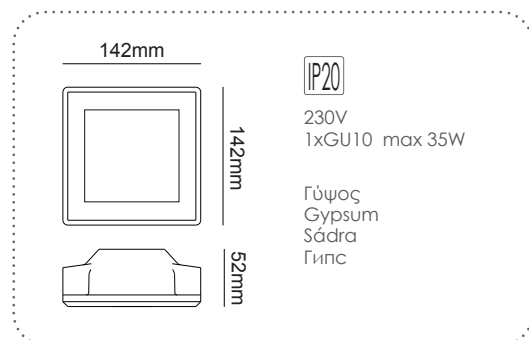

Χωρευτό trimless φωτιστικό
Recessed trimless luminaire **MOLLY**

G90461C
Φυσικό / Natural
Přirodní / Естествен