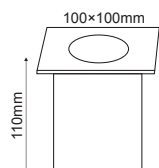

ΕΝΔΟΔΑΠΕΔΙΟ
FLOOR RECESSED

ΧΩΝΕΥΤΟ ΣΠΟΤ ΔΑΠΕΔΟΥ
Underground spot luminaire

HI7371/M

HI7372/M

Ανοξείδωτο ατσάλι + Γυαλί
Stainless steel + Glass
Nerezová ocel + Sklo
Неръждаема стомана + Стъкло

IP66

ΠΥΡΙΜΑΧΟ ΓΥΑΛΙ
FIRE RESISTANT GLASS

ΑΝΟΞΕΙΔΩΤΕΣ ΒΙΔΕΣ
STAINLESS SCREWS

HI7331 / HI7333

IP66 230V
1xGU10 max 35W

Νικελ ματ / Nickel matt
Nikl mat / Никел мат

Αλουμίνιο + Γυαλί
Aluminum + Glass
Hliník + Sklo
Алюминий + Стъкло

ΠΥΡΙΜΑΧΟ ΓΥΑΛΙ
FIRE RESISTANT GLASS

ΑΝΟΞΕΙΔΩΤΕΣ ΒΙΔΕΣ
STAINLESS SCREWS

Στρόγγυλο γυαλί
Round glass

HI7373

Τετράγωνο γυαλί
Square glass

Ανοξείδωτο ατσάλι + Γυαλί
Stainless steel + Glass
Nerezová ocel + Sklo
Неръждаема стомана + Стъкло

IP66

230V
1xGU10 max 35W

ΠΥΡΙΜΑΧΟ ΓΥΑΛΙ
FIRE RESISTANT GLASS

ΑΝΟΞΕΙΔΩΤΕΣ ΒΙΔΕΣ
STAINLESS SCREWS

HI7372M
12V | 1xMR16 max 35W

ΣΠΟΤ ΔΑΠΕΔΟΥ
Floor spot luminaire

Αλουμίνιο + Γυαλί
Aluminum + Glass
Hliník + Sklo
Алюминий + Стъкло

IP66 12V
1xMR16 max 35W

Γκρι / Grey
Šedá / Сив

ΚΙΝΗΤΟ
MOVABLE

ΠΥΡΙΜΑΧΟ ΓΥΑΛΙ
FIRE RESISTANT GLASS

ΑΝΟΞΕΙΔΩΤΕΣ ΒΙΔΕΣ
STAINLESS SCREWS

ΧΩΝΕΥΤΟ ΣΠΟΤ ΔΑΠΕΔΟΥ
Underground spot luminaire

IP68

230V
1xE27 max 35W PAR30
E27 / AR111

Ανοξείδωτο ατσάλι + Γυαλί
Stainless steel + Glass
Nerezová ocel + Sklo
Неръждаема стомана + Стъкло

ΠΥΡΙΜΑΧΟ ΓΥΑΛΙ 8MM
FIRE RESISTANT GLASS 8MM

ΑΝΟΞΕΙΔΩΤΕΣ ΒΙΔΕΣ 316
STAINLESS SCREWS 316

ΠΛΑΣΤΙΚΟ ΚΥΤΙΟ ΕΓΚΑΤΑΣΤΑΣΗΣ
PLASTIC INSTALLATION BOX

2 ΚΑΛΩΔΙΑ ΕΙΣΟΔΟΥ-ΕΞΟΔΟΥ
2 INPUT-OUTPUT CABLES

ΑΝΤΟΧΗ ΣΕ ΒΑΡΟΣ 90KG/cm²
WEIGHT RESISTANCE 90KG/cm²