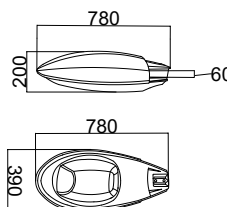

✓ ΔΥΝΑΤΟΤΗΤΑ ΣΥΣΤΗΜ. STEP DIMMING
STEP DIMMING SYSTEM POSSIBILITY

✓ ΒΡΑΧΙΟΝΑΣ Ø42-60mm
BRACKET Ø42-60mm

✓ ΦΩΤΕΙΝΗ ΕΚΠΟΜΠΗ CUT-OFF
LIGHT EMISSION CUT-OFF

Φωτιστικό οδικού / Street Luminaire **70-400W**

Αλουμίνιο + Γυαλί
Aluminum + Glass
Hliník + Sklo
Алюминий + Стыкло