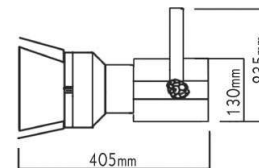

Τριφασικά σποτ ράγας
3 phases track luminaires E27

IP20

230V | E27
Αλουμίνιο
Aluminum
Hliniku
Алюминий

ΡΥΘΜΙΖΟΜΕΝΟΣ ΒΡΑΧΙΟΝΑΣ
ADJUSTABLE BRACKET

ΧΩΡΙΣ ΣΥΣΤΗΜΑ ΕΝΑΥΣΗΣ
WITHOUT GEAR BOX