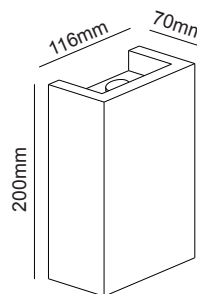

Επίτοιχο φωτιστικό
Wall luminaire **BLOCK**

IP20

230V
1xG9 max 40W

Γύψος
Gypsum
Sádra
Гипс