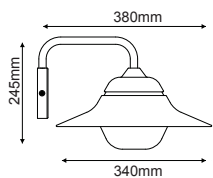

Επίτοιχο φωτιστικό κήπου
 Garden wall luminaire **JULIE**

Ατσάλι + Γυαλί
 Steel + Glass
 Ocel + Sklo
 Стомана + Стыкло

IP44

230V
 1xE27 max 60W

JULIE1WWH

Λευκό / White
 Βίλα / Бял

JULIE1WBK

Μαύρο / Black
 Černá / Черно