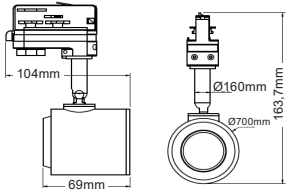

ΦΩΤΙΣΤΙΚΑ ΡΑΓΑΣ & ΡΑΓΕΣ
TRACK LUMINAIRES & TRACKS
ΤΡΙΦΑΣΙΚΑ / 3 PHASES

Τριφασικά σποτ ράγας
3 phases track luminaires GU10 **PARSCO**

F8GU104K*