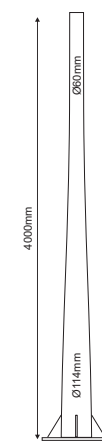

F601144MCT