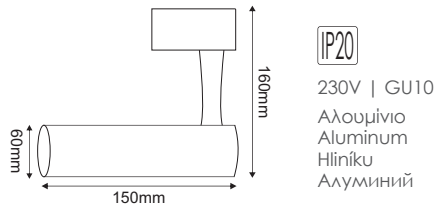

ΦΩΤΙΣΤΙΚΑ ΡΑΓΑΣ & ΡΑΓΕΣ TRACK LUMINAIRES & TRACKS

ΤΡΙΦΑΣΙΚΑ / 3 PHASES

Τριφασικά σποτ ράγας 3 phases track luminaires GU10

IP20

230V | GU10
Αλουμίνιο
Aluminium
Hliniku
Алюминий

ΡΥΘΜΙΖΟΜΕΝΟΣ ΒΡΑΧΙΟΝΑΣ
ADJUSTABLE BRACKET