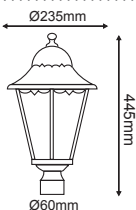

Παραδοσιακό Φανάρι Πλατειών
Traditional Lantern Luminaire **COMO II**

HI8001G