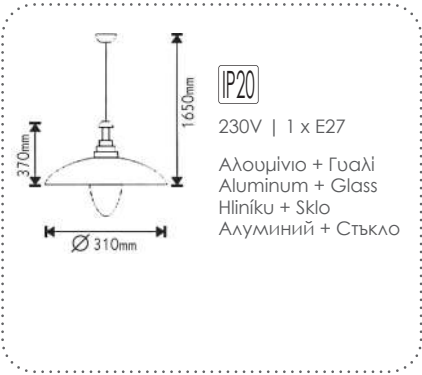

ΕΣΩΤΕΡΙΚΗ ΗΛΕΚΤΡΟΣΤΑΤΙΚΗ ΒΑΦΗ
INTERNAL POWDER COATING

***AC.3XF32**
Μπρονζέ / Bronze / Bronz / Бронз

**Υπό κατάργηση / Under abolition / Postupné zrušení / Подлежат на постепенно отстраняване*

Κρεμαστό πυροφάνι
Pendant lantern E27***AC.045XF31**
INOXΑπλικά πυροφάνι
Wall lantern E27**AC.045F25A**
Ø250mm**AC.045F30A**
Ø300mm**AC.045F35A**
Ø350mmΚρεμαστό πυροφάνι
Pendant lantern E27**AC.045F25K**
Ø250mm**AC.045F30K**
Ø300mm**AC.045F35K**
Ø350mm