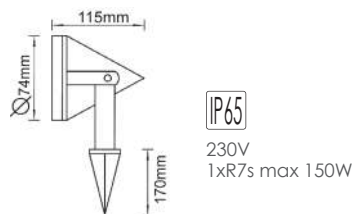

ΣΠΟΤ ΚΗΠΟΥ
Garden luminaires

Αλουμίνιο + Γυαλί
Aluminium + Glass
Hliník + Sklo
Алюминий + Стъкло

*AC.045XF828AG

Γκρι / Grey
Šedá / Сив

*AC.045XF828A

Μαύρο / Black
Černá / Черно