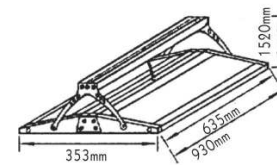

Κρεμαστό διπλό φωτιστικό φθορισμού
Pendant double fluorescent luminaire T5