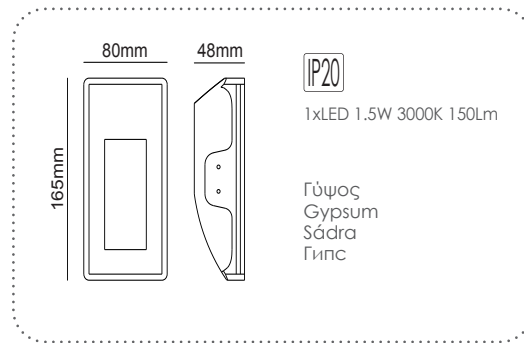

G8011MR
Φυσικό / Natural
Přírodní / Естествен

G8008LED
Φυσικό / Natural
Přírodní / Естествен

G8008MR
Φυσικό / Natural
Přírodní / Естествен

12-15mm
Plasterboard

LED χωνευτό trimless φωτιστικό
LED recessed trimless luminaire **BELEN**