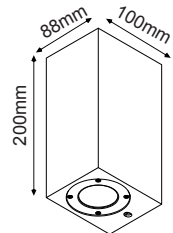

IP65

230V | 2xGU10
max 7W LED
max 35W HALOGEN

Τσιμέντο + Ανοξ. ασάλι + Γυαλί
Concrete + Stainless steel + Glass
Cement + Nerezová ocel + Sklo
Цемент + Неръждаема стомана + Стъкло