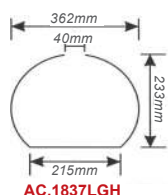

ΜΠΑΛΕΣ ΦΩΤΙΣΤΙΚΑ ΚΗΠΟΥ GARDEN BALL LUMINAIRES

Πρισματικές ακρυλικές κρεμαστές μπάλες με ανάρτηση
Prismatic acrylic pendant balls with suspension E27

Πλαστικό + Αλουμίνιο
Plastic + Aluminium
Plast + Hliníku
Пластмаса + Алюминий

Μέλι / Amber
Jantar / Кечлибар

- ΕΝΙΣΧΥΜΕΝΟ ΠΛΑΣΤΙΚΟ
  REINFORCED PLASTIC
- PVC 1M ΚΑΛΩΔΙΟ
  PVC 1M CABLE
- ΠΡΟΣΤΑΣΙΑ UV
  UV PROTECTION