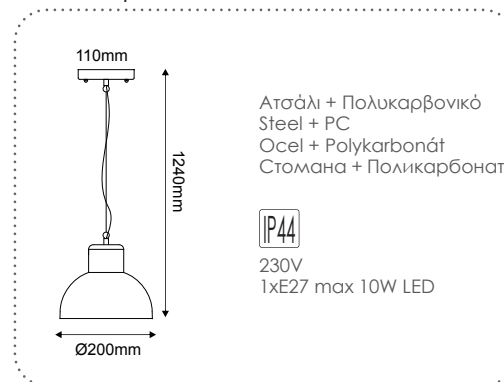

Κρεμαστό φωτιστικό κήπου
Garden pendant luminaire **BERO**

BERO1PWH

Λευκό / White
Бiлá / Бял

BERO1PBK

Μαύρο / Black
Чepнá / Чepно

BERO1PG

Γκρι / Grey
Шedá / Cив

BERO1PR

Σκουριά / Rust
Reз / Pъждa