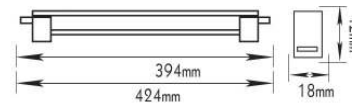

Συνδεόμενο φωτιστικό φθορισμού
Linkable fluorescent luminaire T4

IP20
230V | T4

Λευκό / White
Бίλα / Бял

Πλαστικό + Πολυκαρβονικό
Plastic + PC
Plast + Polykarbonát
Пластмасова + Поликарбонат

ΔΙΑΣΥΝΔΕΟΜΕΝΟ
LINKABLE