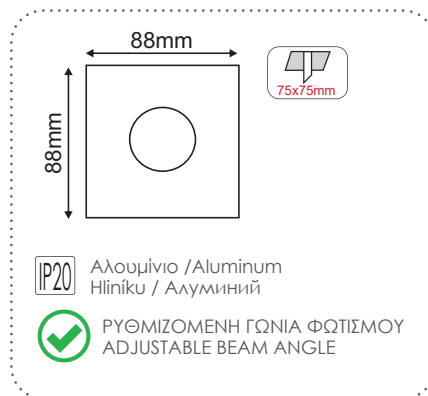

BS618W
Λευκό / White
Bílá / Бял
GU10

BS618B
Μαύρο / Black
Černá / Черно
GU10

Κενά κωνευτά σποτ φωτισμού 619
Empty recessed spot luminaires 619

BS619W
Λευκό / White
Bílá / Бял
GU10

BS619B
Μαύρο / Black
Černá / Черно
GU10

Κενά κωνευτά σποτ φωτισμού 620
Empty recessed spot luminaires 620