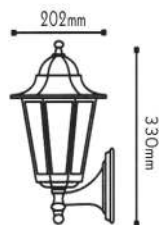

Εξάγωνα φανάρια αλουμινίου
Hexagon aluminum lanterns E27

Αλουμίνιο + Γυαλί
Aluminium + Glass
Hlinik + Sklo
Алюминий + Стыкло

IP45 230V
1xE27 max 60W

HI6021