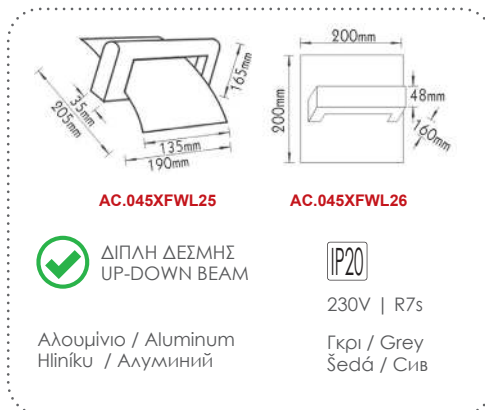

***AC.045XFWL31**

***AC.045XFWL30**

Απλικά 2 δέσμεων
Up-down beam wall luminaire G9

***AC.045XFWL39**
1xG9

***AC.045XFWL40**
2xG9

Απλικά 2 δέσμεων έμμεσου φωτισμού
Up-down beam wall indirect luminaire R7s

***AC.045XFWL25**
1xR7s 118mm