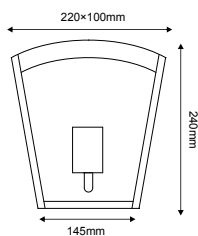

Λευκό / White
Біла / Бял

CELIA1WBKPIR

Μαύρο / Black
Їрна / Черно

8m / 90°

Απλικά κήπου
Garden wall luminaire **V CELIA**

Ατσάλι + Γυαλί
Steel + Glass
Ocel + Sklo
СТОМАНА + СЪКЛО

IP44

230V
1xE27 max 60W