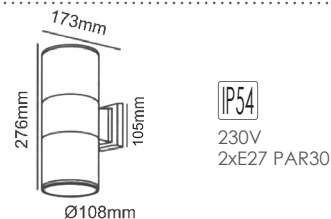

ΣΠΟΤ τοίχου 2 δέσμεων
2 Beams wall luminaires

IP54
230V
2xE27 PAR30

Αλουμίνιο + Γυαλί
Aluminum + Glass
Hliník + Sklo
Алюминий + Стыкло

ΠΥΡΙΜΑΧΟ ΓΥΑΛΙ
FIRE RESISTANT GLASS