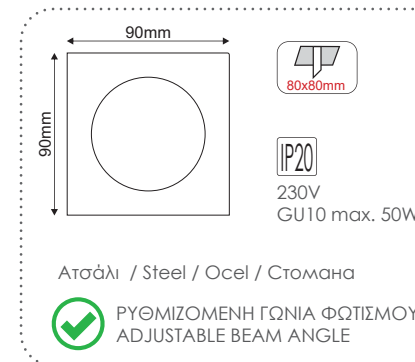

Trimless σποτ κρυφού φωτισμού Trimless recessed spot luminaires

*Υπό κατάργηση / Under abolition / Postupně zrušení / Подлежат на постепенно отстраняване