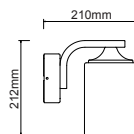

IP54

 230V
 1xE27 max 23W LED

 Αλουμίνιο + Πολυκαρβονικό
 Aluminum + PC
 Hliníku + Polykarbonát
 Алюминий + Поликарбонат

 Σκούρο γκρι / Dark grey
 Τμανά šedá / Тъмно сиво
**LG8302G-500**
500mm**LG8303G-800**
800mm
 Επίτοιχο φωτιστικό κήπου
 Garden wall luminaire **DAREIA**