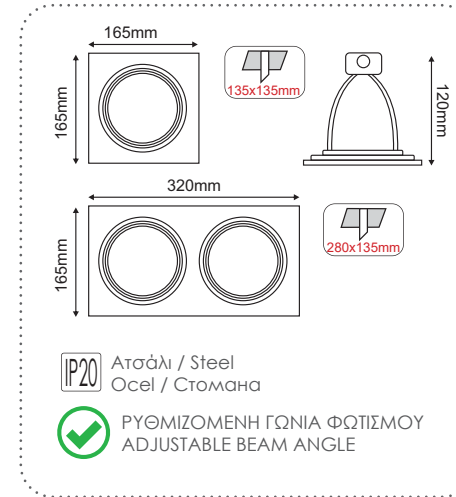

Χωνευτές κενές κονσόλες για σποτ AR111 Recessed consoles for spot luminaires AR111

XMSAR1W

Λευκό / White
Біла / Бял
AR111

XMSAR2W

Λευκό / White
Біла / Бял
AR111 x 2

XMSAR1B

Μαύρο / Black
Černá / Черно
AR111

XMSAR2B

Μαύρο / Black
Černá / Черно
AR111 x 2