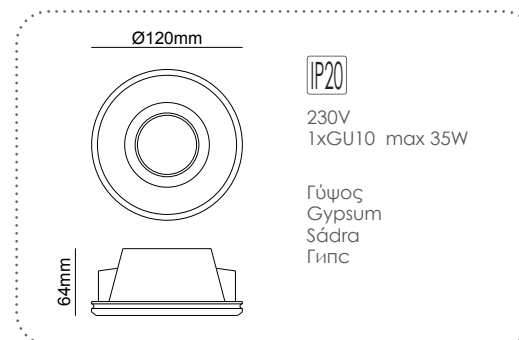

G90021C
Φυσικό / Natural
Přírodní / Естествен