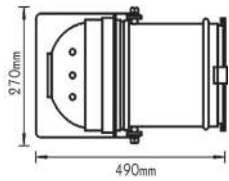

ΠΡΟΒΟΛΕΙΣ ΕΣΩΤΕΡΙΚΩΝ ΧΩΡΩΝ INDOOR FLOOD LUMINAIRES

Φωτιστικό Luminaire PAR64

IP20

230V | PAR64

Αλουμίνιο
Aluminum
Hliník
Алюминий

ΡΥΘΜΙΖΟΜΕΝΟΣ ΒΡΑΧΙΟΝΑΣ
ADJUSTABLE BRACKET

ΠΛΕΓΜΑ ΠΡΟΣΤΑΣΙΑΣ
PROTECTION GRID