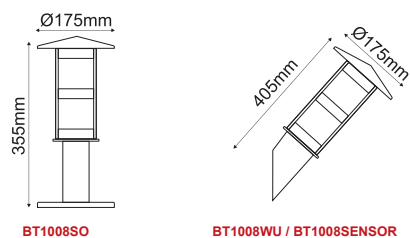

Φωτιστικά κήπου
Garden luminaires **LOOP IV**

Ανοξείδωτο ατσάλι + Γυαλί
Stainless steel + Glass
Nerezová ocel + Sklo
Нерждаема стомана + Стыкло

IP45 230V
1xE27 max 40W

ΟΠΑΛ ΚΑΛΥΜΜΑ
OPAL COVER