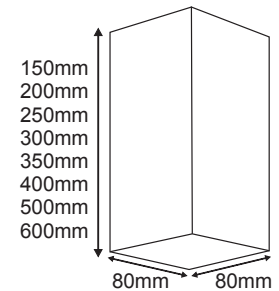

ΑΡΧΙΤΕΚΤΟΝΙΚΟΣ ΦΩΤΙΣΜΟΣ ΕΣΩΤ. ΧΩΡΩΝ
ARCHITECTURAL INDOOR LIGHTING

Φωτιστικό οροφής
Ceiling luminaire **RENO C**

Μέταλλο
Metal
Κov
Μεταλ

IP20
230V | GU10 / E27 R63
LED MODULE

✓ ΛΕΠΤΟΣ ΣΧΕΔΙΑΣΜΟΣ 2MM
SLIM DESIGN 2MM

✓ ΗΛΕΚΤΡΟΣΤΑΤΙΚΗ ΒΑΦΗ
POWDER COATING

RENO150SC
150mm

RENO300SC
300mm
22.50€

RENO500SC
500mm
25.90€

RENO200SC
200mm
21.30€

RENO350SC
350mm
23.00€

RENO600SC
600mm
27.80€

RENO250SC
250mm
22.00€

RENO400SC
400mm
24.20€

i Σημείωση: Για βαφή διαφορετικού RAL εσωτερικά και εξωτερικά του φωτιστικού υπάρχει επιβάρυνση +4.00€ netto.
Για κρεμαστή εγκατάσταση υπάρχει επιβάρυνση +9.00€ netto.
Notice: For different RAL paint interior and exterior of the luminaire there is extra charge +4.00€ netto.
For pendant installation there is extra charge +9.00€ netto

Φωτιστικό οροφής
Ceiling luminaire **RENO D**

Μέταλλο
Metal
Κov
Μεταλ

IP20
GX53 / E27 PAR30 / AR111 GU10
AR111 / LED MODULE

✓ ΛΕΠΤΟΣ ΣΧΕΔΙΑΣΜΟΣ 3MM
SLIM DESIGN 3MM

✓ ΗΛΕΚΤΡΟΣΤΑΤΙΚΗ ΒΑΦΗ
POWDER COATING

RENO50SD
50mm | GX53

RENO250SD
250mm | GU10-E27

RENO500SD
500mm | GU10-E27

RENO100SD
100mm | GU10

RENO300SD
300mm | GU10-E27

RENO600SD
600mm | GU10-E27

RENO150SD
150mm | GU10-E27

RENO350SD
350mm | GU10-E27

RENO200SD
200mm | GU10-E27

RENO400SD
400mm | GU10-E27

i Σημείωση: Για βαφή διαφορετικού RAL εσωτερικά και εξωτερικά του φωτιστικού υπάρχει επιβάρυνση +4.00€ netto.
Για κρεμαστή εγκατάσταση υπάρχει επιβάρυνση +9.00€ netto.
Notice: For different RAL paint interior and exterior of the luminaire there is extra charge +4.00€ netto.
For pendant installation there is extra charge +9.00€ netto