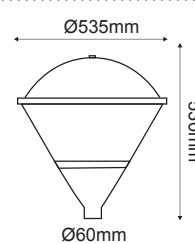

Κεφαλή Φωτιστικού
Top Luminaire **POLARMOD**

Αλουμίνιο + Πολυκαρβονικό
Aluminum + PC
Hliníku + Polykarbonát
Алюминий + Поликарбонат

Γκρι / Grey
Šedá / Сив

IP65 1xE27

ΑΝΤΑΥΓΑΣΤΗΡΑΣ
REFLECTOR