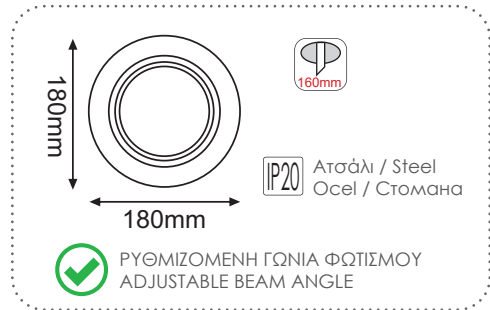

ΚΟΝΣΟΛΕΣ ΕΣΩΤΕΡΙΚΩΝ ΧΩΡΩΝ INDOOR CONSOLES

Κενά χωνευτά σποτ φωτισμού AR111 Empty recessed spot luminaires AR111

XMCAR1W

Λευκό / White
Біла / Бял
AR111

XMCAR1B

Μαύρο / Black
Černá / Черно
AR111