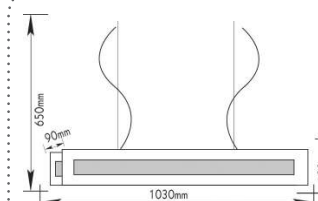

Κρεμαστό κρυστάλλινο φθορισμού
Crystal pendant luminaire T5

Μέταλλο + Κρύσταλλο
Metal + Crystal
Kov + Křišťál
Μεταλ + Κρυσταλ

IP20
230V | G5 T5