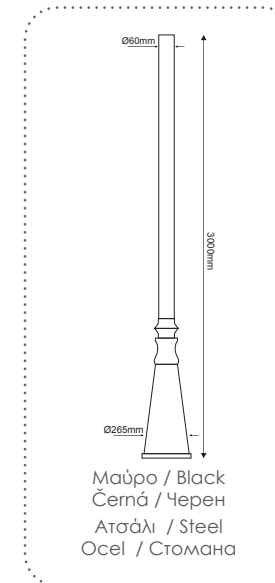

Παραδοσιακός Ιστός
Traditional Pole **HERMES IV**

Μαύρο / Black
Černá / Черен
Ατσάλι / Steel
Ocel / Стомана

HI073ST

ΙΣΤΟΣ ΑΠΟ ΧΑΛΥΒΑ ΓΑΛΒΑΝΙΣΜΕΝΟΣ ΕΝ ΘΕΡΜΩ
STEEL HOT DIP GALVANIZED POLE

ΗΛΕΚΤΡΟΣΤΑΤΙΚΗ ΒΑΦΗ ΜΕ ΦΙΝΙΡΙΣΜΑ ΣΚΟΝΗΣ ΠΟΛΥΕΣΤΕΡΑ ΓΙΑ ΑΝΤΟΧΗ ΣΤΗ ΔΙΑΒΡΩΣΗ
POWDER COATING WITH CORROSION RESISTANT POLYESTER POWDER COAT FINISH

ΑΝΟΙΓΟΜΕΝΗ ΘΥΡΙΔΑ ΕΛΕΓΧΟΥ
OPENING CONTROL BOX

Στις τιμές δεν συμπεριλαμβάνεται σύστημα έναυσης / Prices do not include a gear box
Ceny nezahŕnují rŕevodovou skŕiň / Цените не включват скоростна кутия

Ειδικές κατασκευές
Special structures