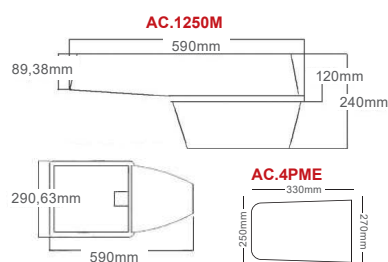

Αλουμίνιο + Ακρυλικό
Aluminum + Acrylic
Hliník + Akryl
Алюминий + Акрил

Γκρι / Grey
Šedá / Сив

Χώρος οργάνων IP23
Electrical unit IP23

IP54 230V | 1xЕ27/Е40