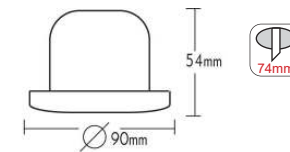

Χωνευτά στρογγυλά σποτ
Recessed round spot luminaires

Νικελ ματ / Nickel matt
Niki mat / Никел мат

IP20 12V | MR16 max. 50W
230V | GU10 max. 50W

Ατσάλι + Γυαλί / Steel + Glass
Ocel + Sklo / Стомана + Стъкло