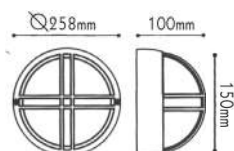

Απλίκες τύπου “χελώνα”
Bulkhead wall luminaires

IP45 230V
1xE27 max 60W

Αλουμίνιο + Γυαλί
Aluminium + Glass
Hliník + Sklo
Алюминий + Стъкло

ΠΡΙΣΜΑΤΙΚΟ ΚΑΛΥΜΜΑ
PRISMATIC COVER