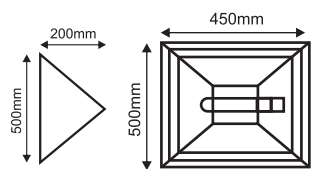

Φωτιστικό Πεζόδρομου
Sidewalk Luminaire **TRIANGLE**

Αλουμίνιο + PC
Aluminum + PC
Hliníku + PC
Алюминий + PC

Γκρι / Grey
Šedá / Сив

IP55 230V | 1x E40

Κενό / Empty
Prázdny / Празна

ΑΝΟΔΙΩΜΕΝΟΣ ΚΥΦΕΛΟΕΙΔΗΣ ΑΝΤΑΥΓΑΣΤΗΡΑΣ
ANODIZED HONEYCOMB REFLECTOR