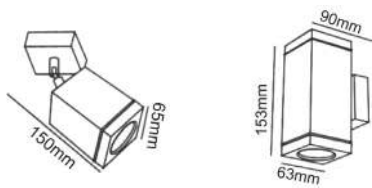

ΣΠΟΤ τοίχου
Wall luminaires

HI7072

HI7071

IP65 230V
GU10 max 35W

Νικελ ματ / Nickel matt
Nikl mat / Никел мат

Αλουμίνιο + Γυαλί
Aluminum + Glass
Hliniku + Sklo
Алюминий + Стъкло

ΠΥΡΙΜΑΧΟ ΓΥΑΛΙ
FIRE RESISTANT GLASS