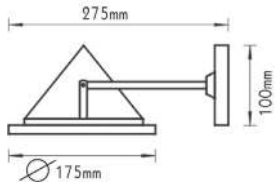

ΠΡΟΒΟΛΕΙΣ ΕΣΩΤΕΡΙΚΩΝ ΧΩΡΩΝ
INDOOR FLOOD LUMINAIRES

Επίτοιχα σποτ
Wall spot luminaires G12 - R7s

IP20

Αλουμίνιο
Aluminium
Hliník
Алюминий

- ΑΝΤΑΥΓΑΣΤΗΡΑΣ
  REFLECTOR
- ΠΥΡΙΜΑΧΟ ΓΥΑΛΙ
  FIRE RESISTANT GLASS
- ΡΥΘΜΙΖΟΜΕΝΟΣ ΒΡΑΧΙΟΝΑΣ
  ADJUSTABLE BRACKET
- ΧΩΡΙΣ ΣΥΣΤΗΜΑ ΕΝΑΥΣΗΣ
  WITHOUT GEAR BOX