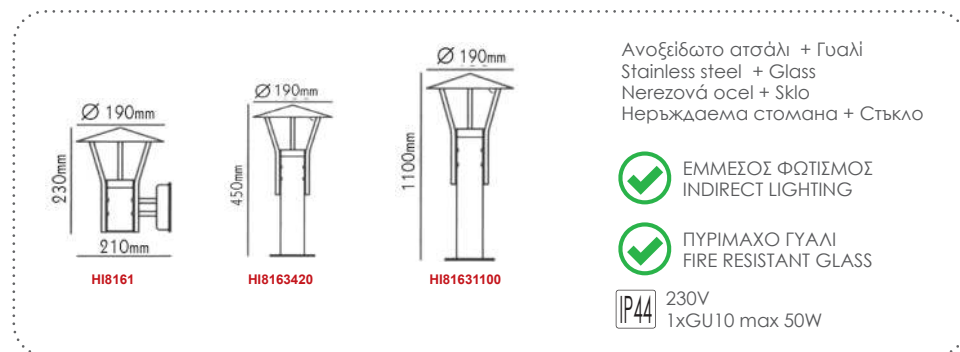

 **ΟΠΑΛ ΚΑΛΥΜΜΑ**
OPAL COVER

***HI8133**

Φωτιστικά κήπου
Garden luminaires **LOOP I**

Φωτιστικά κήπου
Garden luminaires **LOOP II**

Φωτιστικά κήπου
 Garden luminaires **CAPO**

***HI8163450**

***HI81631100**