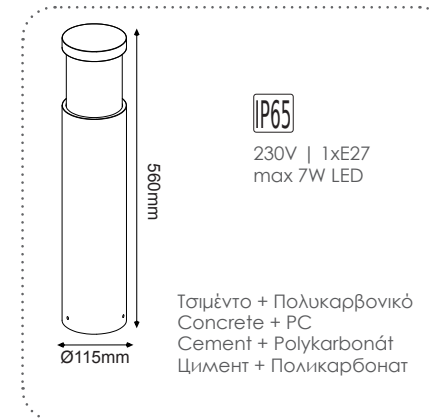

Φωτιστικά κολωνάκια
Post luminaires **ARETE**

MK031W-560

Λευκό / White
Біла / Бял

MK031B-560

Μαύρο / Black
Černá / Черно

MK031R-560

Κόκκινο / Red
Červená / Червен