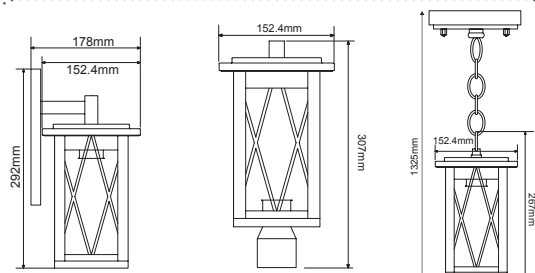

ΦΩΤΙΣΤΙΚΑ ΦΑΝΑΡΙΑ LANTERN LUMINAIRES

Φωτιστικά κήπου Garden luminaires **NISSA**

NISSA1W*

NISSA1PT*

NISSA1WP*

Ατσάλι + Γυαλί
Steel + Glass
Ocel + Sklo
Стомана + Стыкло

IP44 230V
1xE27 max 60W

ΓΥΑΛΙ ΜΕ ΦΥΣΑΛΙΔΕΣ
BUBBLE GLASS