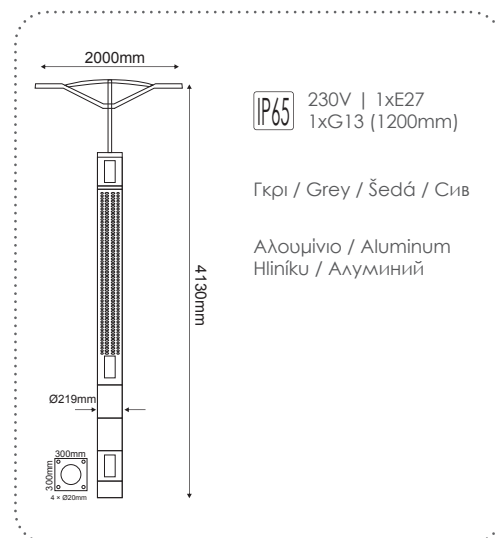

Φωτιστικό Κολώνα
Post Luminaire

*8087