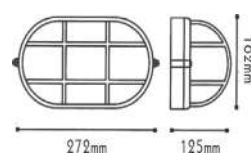

Απλίκες τύπου “χελώνα”
Bulkhead wall luminaires

IP45 230V
1xE27 max 60W

Αλουμίνιο + Γυαλί
Aluminum + Glass
Hliník + Sklo
АЛУМИНИЙ + СТЪΚΛΟ

ΠΡΙΣΜΑΤΙΚΟ ΚΑΛΥΜΜΑ
PRISMATIC COVER