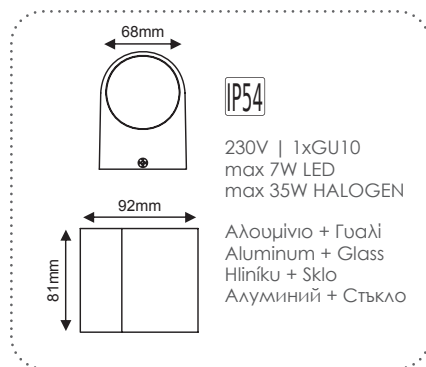

ΣΠΟΤ τοίχου
Wall luminaires **DASA-GS**

LG2201GU10W

Λευκό ματ / Matt white
Біла матна / Бяло матирано

LG2201GU10G

Σκούρο γκρι / Dark grey
Тпанá žedá / Тъмно сиво

LG2201GU10GB

Χρυσό μαύρο / Golden black
Златá žedá / Златно черно