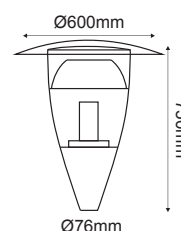

IP65 230V | 1xE27

ΠΕΡΣΙΔΑ ΑΛΟΥΜΙΝΙΟΥ
BUILT-IN ALUMINIUM LOUVRE

***S0050**

Κεφαλή Φωτιστικού Top Luminaire **EVOLUTION II**

Αλουμίνιο + Πολυκαρβονικό
Aluminium + PC
Hliník + Polykarbonát
Алюминий + Поликарбонат