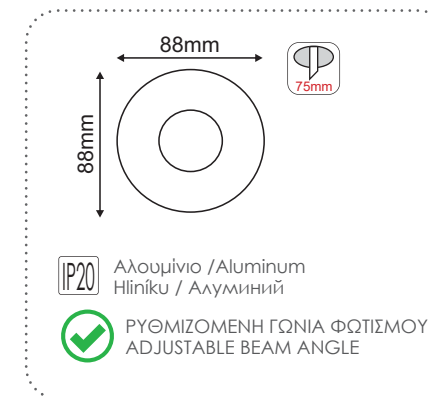

ΣΠΟΤ ΕΣΩΤΕΡΙΚΩΝ ΧΩΡΩΝ
INDOOR SPOT LUMINAIRES

Κενά κωνευτά σποτ φωτισμού 617
Empty recessed spot luminaires 617

BS617W
Λευκό / White
Bílá / Бял
GU10

BS617B
Μαύρο / Black
Černá / Черно
GU10

Κενά κωνευτά σποτ φωτισμού 618
Empty recessed spot luminaires 618

BS618W
Λευκό / White
Bílá / Бял
GU10

BS618B
Μαύρο / Black
Černá / Черно
GU10

Κενά κωνευτά σποτ φωτισμού 619
Empty recessed spot luminaires 619

BS619W
Λευκό / White
Bílá / Бял
GU10

BS619B
Μαύρο / Black
Černá / Черно
GU10

Κενά κωνευτά σποτ φωτισμού 620
Empty recessed spot luminaires 620

BS620W
Λευκό / White
Bílá / Бял
GU10

BS620B
Μαύρο / Black
Černá / Черно
GU10

Κενά κωνευτά σποτ φωτισμού
Empty recessed spot luminaires

GLGU1WW
Λευκό / White
Bílá / Бял
GU10

GLGU1BB
Μαύρο / Black
Černá / Черно
GU10

GLGU1WG
Λευκό+Χρυσό / White+Gold
Bílá+Zlato / Бял+Златно
GU10

GLGU1WB
Λευκό+Μαύρο / White+Black
Bílá+Černá / Черно+Бял
GU10