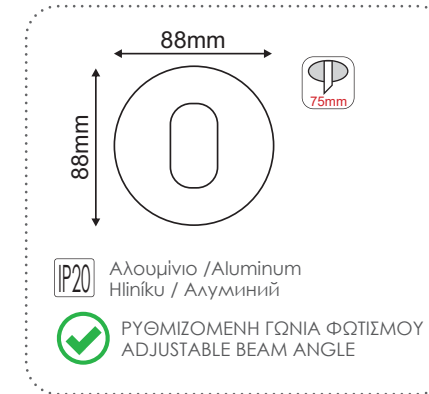

BS617W
Λευκό / White
Bílá / Бял
GU10

BS617B
Μαύρο / Black
Černá / Черно
GU10

Κενά κωνευτά σποτ φωτισμού 618
Empty recessed spot luminaires 618