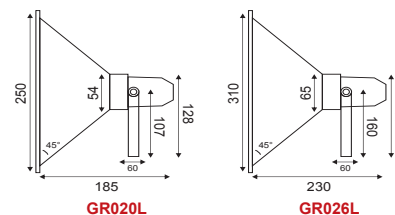

Προβολέας / Flood Luminaire **RETA**

Αλουμίνιο + Γυαλί
Aluminum + Glass
Hliníku + Sklo
Алюминий + Стыкло

Γκρι / Grey
Šedá / Сив
IP65 230V
1xE27

- ΑΝΟΔΙΩΜΕΝΟΣ ΑΝΤΑΥΓΑΣΤΗΡΑΣ
  ANODIZED REFLECTOR
- ΠΥΡΙΜΑΧΟ ΕΠΙΠΕΔΟ ΓΥΑΛΙ
  FIRE RESISTANT FLAT GLASS
- ΗΛΕΚΤΡΟΣΤΑΤΙΚΗ ΒΑΦΗ
  POWDER COATING
- ΦΛΑΝΤΖΑ ΣΤΕΓΑΝΟΠΟΙΗΣΗΣ
  WATERPROOF FLANGE
- ΑΝΟΞΕΙΔΩΤΑ ΚΛΙΠ
  STAINLESS CLIPS