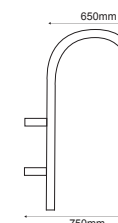

Εξαρτήματα
Accessories

Ειδικές κατασκευές
Special structures

SP60

Συστολή αλουμινίου
Aluminum fitter reducer
Ø76 → Ø60mm

F76TAP

Πλαστική τάπα
Plastic ap

HI60CM

Βραχίονας αλουμινίου
Aluminum bracket 600mm

AC.41BP

Βραχίονας χυτός βαρέως τύπου
Aluminum bracket 600mm

47000

Μεταλλικό αγκύριο
Metallic Anchor M18

HIEC002

Διακοσμητική κορυφή αλουμινίου
Aluminum decorative top

AC.41CUR

Βραχίονας αλουμινίου
Aluminum bracket Ø42

Ακροκιβώτια
Terminal cases

Αλουμίνιο / Aluminum
Нiлiνiкy / Алюминий

AC.41MKK1A

1 Ασφάλεια / Circuit Breaker

AC.41MKK2

2 Ασφάλειες / Circuit Breakers

Ακροκιβώτια
Terminal cases

Πλαστικό / Plastic
Plast / Пластмасова

AMM3

Για / For 2NL

AMM4

TYPE A

AC.4COM3

Τετράγωνη κλέμμα για AMM3
Square terminal for AMM3