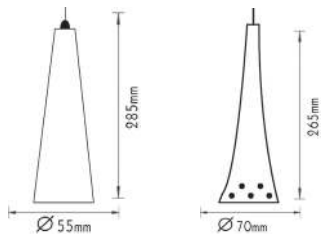

***4MTDEW**
Λευκό / White

***4MTDEB**
Μαύρο / Black

***4MTDE**
Γκρι / Grey

ΔΙΑΚΟΣΜΗΤΙΚΕΣ ΚΑΜΠΑΝΕΣ
DECORATIVE HIGH BAYS

ΔΙΑΚΟΣΜΗΤΙΚΕΣ ΚΑΜΠΑΝΕΣ DECORATIVE HIGH BAYS

Καμπάνες στενής δέσμης Narrow beam high bays G9