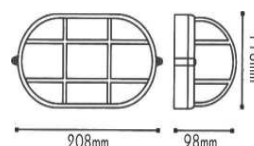

Απλίκες τύπου “χελώνα”
Bulkhead wall luminaires

IP45 230V
1xE27 max 60W

Αλουμίνιο + Γυαλί
Aluminum + Glass
Hliník + Sklo
Алюминий + Сτῦκλο

ΠΡΙΣΜΑΤΙΚΟ ΚΑΛΥΜΜΑ
PRISMATIC COVER

HI5035W
Λευκό / White
Бίλά / Бял

HI5035B
Μαύρο / Black
Černá / Черно

HI5035G
Γκρι / Grey
Šedá / Сив

HI5035GB
Χρυσό-Μαύρο / Gold-Black
Zlato-Černá / Златно-Черно