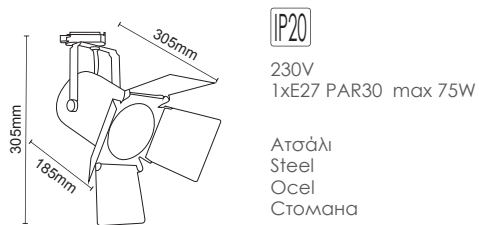

***AC.045XM2931W**

Λευκό / White
Біла / Бял

***AC.045XM2931B**

Μαύρο / Black
Շեռնά / Черно

ΦΩΤΙΣΤΙΚΑ ΡΑΓΑΣ & ΡΑΓΕΣ
TRACK LUMINAIRES & TRACKS
ΤΡΙΦΑΣΙΚΑ / 3 PHASES

Τριφασικά σποτ ράγας
3 phases track luminaires E27 PAR30