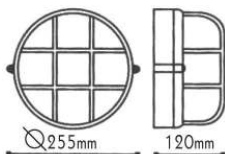

Απλίκες τύπου “χελώνα”
Bulkhead wall luminaires

IP45 230V
1xE27 max 60W

Αλουμίνιο + Γυαλί
Aluminum + Glass
Hliník + Sklo
Алюминий + Стыкло