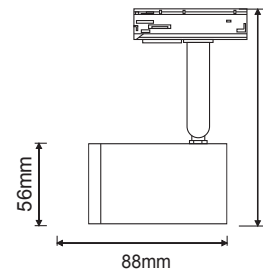

IP20

230V | GU10

Αλουμίνιο
Aluminium
Hliniku
Алюминий

ΡΥΘΜΙΖΟΜΕΝΟΣ ΒΡΑΧΙΟΝΑΣ
ADJUSTABLE BRACKET