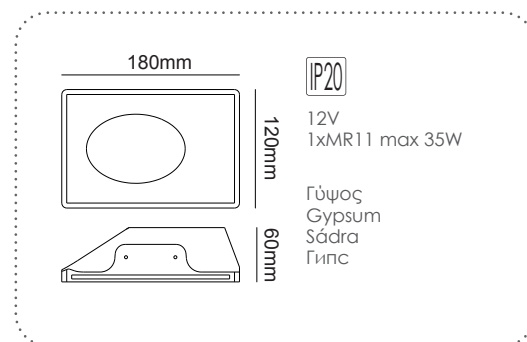

Χωνευτό trimless φωτιστικό
Recessed trimless luminaire **ROSIE**