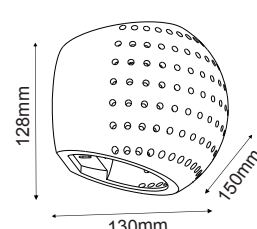

Επίτοιχο φωτιστικό
Wall luminaire **IBON**

Επίτοιχο φωτιστικό
Wall luminaire **SHELF**

IP20

230V
1xG9 max 40W

Γύψος
Gypsum
Sádra
Гипс