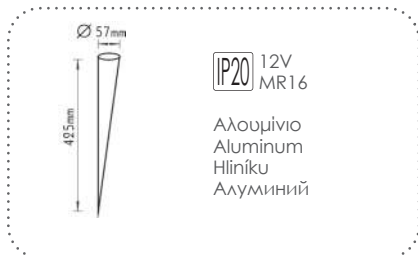

***BS9252NMCP**

Απλικά διαδρόμων
Corridor wall luminaire E14

***AC.045XF100**

Απλικά διαδρόμων
Corridor wall luminaire E14

***AC.045XF100A**
Κίτρινος / Yellow
Žltá / Жълто

Απλικά μονής δέσμης
Single beam wall luminaire MR16