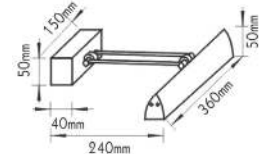

ΣΠΟΤ ΠΙΝΑΚΩΝ
Gallery wall luminaire T5

Ατσάλι + Αλουμίνιο
Steel + Aluminum
Ocel + Hliníku
Стoмaнa + Aлyμινιή

230V | G5 T5 8W

ΡΥΘΜΙΖΟΜΕΝΟΣ ΒΡΑΧΙΟΝΑΣ
ADJUSTABLE BRACKET