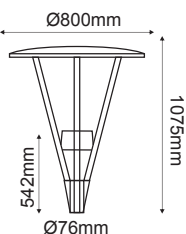

ΦΩΤΙΣΤΙΚΑ ΠΛΑΤΕΙΩΝ PARK LUMINAIRES

Κεφαλή Φωτιστικού Top Luminaire **HOSI**

Αλουμίνιο
Aluminium
Hliník
Алюминий

Κενό / Empty
Prázdný / Празна

Γκρι / Grey
Šedá / Сив

IP65 230V | 1xE27

ΑΝΤΑΥΓΑΣΤΗΡΑΣ ΑΝΟΞΕΙΔΩΤΟΥ ΑΣΑΛΙΟΥ
STAINLESS STEEL REFLECTOR