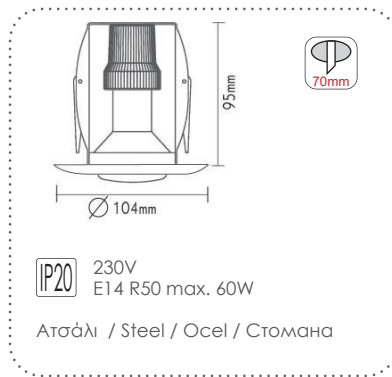

ΣΠΟΤ ΕΣΩΤΕΡΙΚΩΝ ΧΩΡΩΝ
INDOOR SPOT LUMINAIRES

Χωνευτά στρογγυλά σποτ
Recessed round spot luminaires R50

AC.045R50W

Λευκό / White
Бiλά / Бял

AC.045R50G

Γκρι / Grey
Šedá / Сив

AC.045R50GAB

Μπρονζέ / Bronze
Bronz / Бронз

AC.045R50GO

Χρυσό / Gold
Zlato / Злато

AC.045R50B

Μαύρο / Black
Černá / Черно

AC.045R50NM

Νικελ ματ / Nickel matt
Nikl mat / Никел мат

AC.045R50GM

Χρυσό ματ / Matt gold
Zlato mat / Злато мат

AC.045R50RAB

Χάλκινο / Copper
Měď / Мěď