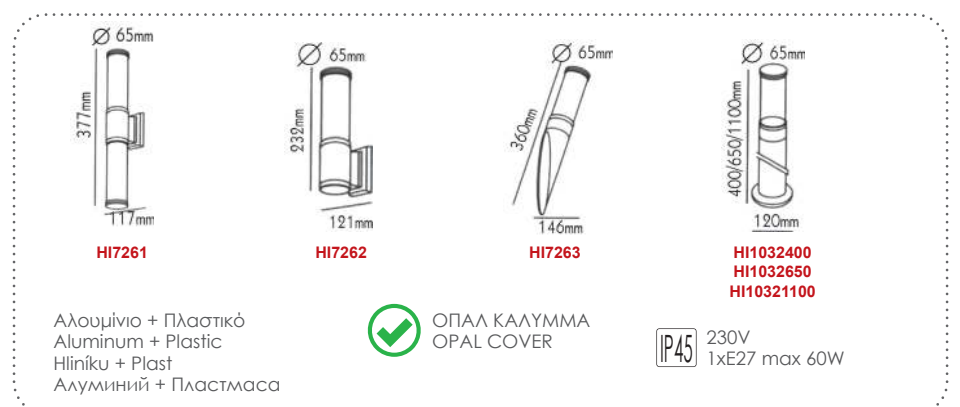

Φωτιστικά κήπου
Garden luminaires

HI1032400
400mm

HI1032650
650mm

HI10321100
1100mm