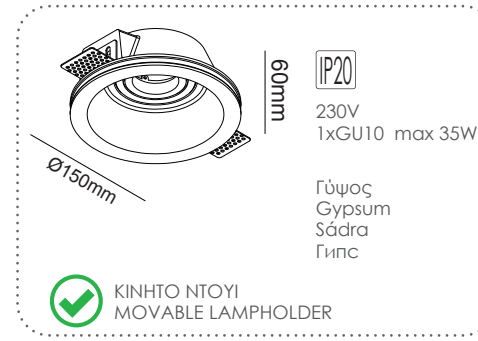

R90461CCHR
Χρώμιο / Chrome
Chrom / Хром

G16760C
Φυσικό / Natural
Přírodní / Естествен

Χωνευτό trimless φωτιστικό
Recessed trimless luminaire **AARI**