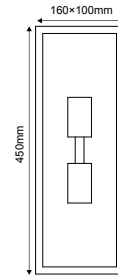

Διπλή απλικά κήπου
Double garden wall luminaire **CELIA**

Ατσάλι + Γυαλί
Steel + Glass
Ocel + Sklo
СТОМАНА + СЪКЛО

IP44

230V
2xE27 max 60W