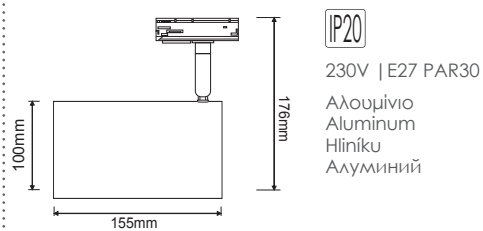

Μονοφασικά σποτ ράγας
1 phase track luminaires PAR30

ΡΥΘΜΙΖΟΜΕΝΟΣ ΒΡΑΧΙΟΝΑΣ
ADJUSTABLE BRACKET