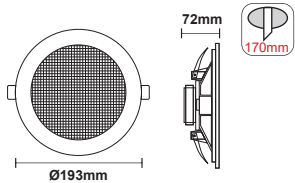

Ηχεία ψευδοροφής
Recessed speakers 8W

ΠΛΕΓΜΑ ΠΡΟΣΤΑΣΙΑΣ
PROTECTION GRID

Πλαστικό / Plastic
Plast / Пластмaсoвa IP20