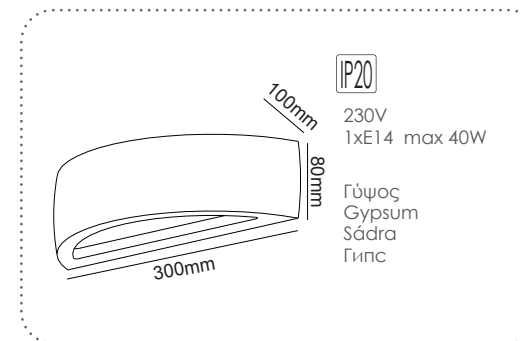

Επίτοιχο φωτιστικό
Wall luminaire **MEIO**

G85361W
Φυσικό / Natural
Přirodní / Естествен