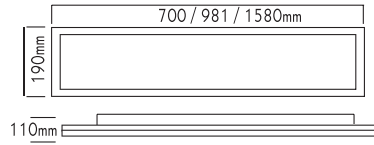

ΚΟΝΣΟΛΕΣ ΕΣΩΤΕΡΙΚΩΝ ΧΩΡΩΝ INDOOR CONSOLES

Φωτιστικά & σποτ για σύστημα PERGOLA
Luminaires & spot luminaires for PERGOLA system

Κενό / Empty
Prázdný / Празна

Αλουμίνιο / Aluminum
Hliník / Алюминий