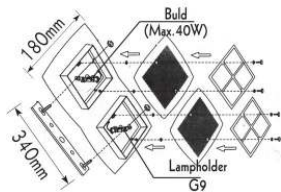

ΠΡΟΒΟΛΕΙΣ ΕΣΩΤΕΡΙΚΩΝ ΧΩΡΩΝ
INDOOR FLOOD LUMINAIRES

Σποτ οροφής - απλίκες - επιτραπέζια φωτιστικά - επιδαπέδια φωτιστικά
Ceiling spot luminaires - wall luminaires - table luminaires - floor luminaires G9

V221982C

IP20 230V | G9 max 40W

Ατσάλι + Αλουμίνιο + Γυαλί
Steel + Aluminum + Glass
Ocel + Hliniku + Sklo
Стомана + Алюминий + Стыкло