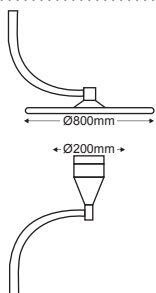

Κεφαλή Φωτιστικού
Top Luminaire **HOSI II**

Αλουμίνιο
Aluminum
Hliníku
Алюминий

Κενό / Empty
Prázdny / Празна

Γκρι / Grey
Šedá / Сив

IP65 230V | 1xE27

ΑΝΤΑΥΓΑΣΤΗΡΑΣ ΑΝΟΞΕΙΔΩΤΟΥ ΑΤΣΑΛΙΟΥ
STAINLESS STEEL REFLECTOR