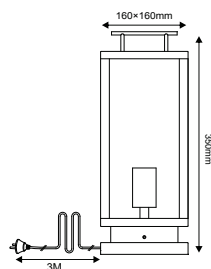

Φωτιστικό επιδαπέδιο κήπου με καλώδιο
Garden floor luminaire with cable **CELIA**

Ατσάλι + Γυαλί
Steel + Glass
Ocel + Sklo
Стомана + Стыкло

IP44

230V
1xE27 max 60W