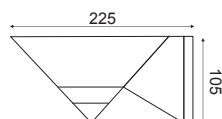

Πολυκαρβονικό / PC
Polykarbonát / Поликарбонат