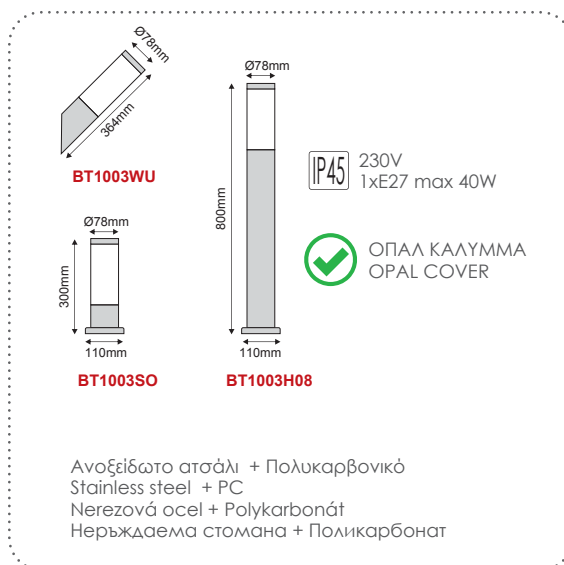

Φωτιστικά κήπου
Garden luminaires **LOOP II**