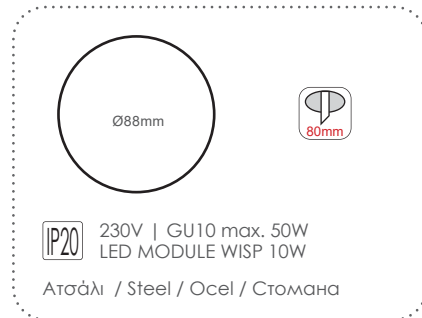

Χωνευτά σποτ κρυφού φωτισμού Recessed trimless spot luminaires