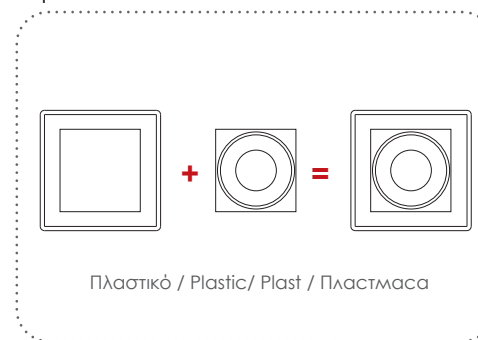

Τετράγωνοι ανταυγαστήρες
Square reflectors