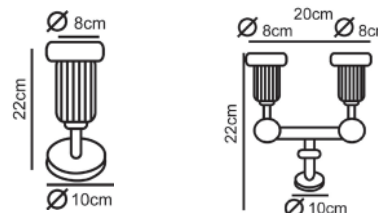

ΣΠΟΤ ΤΟΙΧΟΥ

Wall luminaires **PAR38**

Πολυκαρβονικό / PC
Polykarbonát / Поликарбонат

IP54

230V
1x E27 PAR38 LED

ΠΡΟΣΤΑΣΙΑ UV
UV PROTECTION

ΦΛΑΝΤΖΑ ΣΤΕΓΑΝΟΠΟΙΗΣΗΣ
WATERPROOF FLANGE

ΣΥΝΔΥΑΣΤΕ ΜΕ PAR38 RGB ΜΕ ΤΗΛΕΧΕΙΡΙΣΤΗΡΙΟ
USE PAR38 RGB WITH REMOTE CONTROL