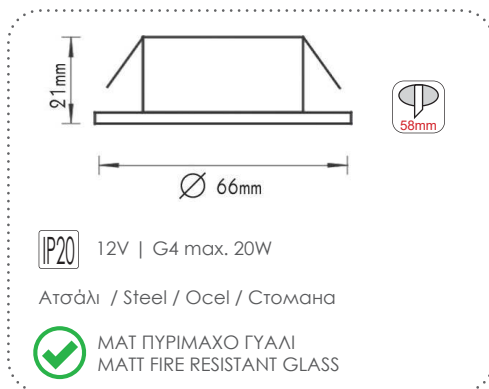

Χωνευτά στρογγυλά σποτ επίπλου
Recessed round furniture spot luminaires

i Τοποθετείστε / Install LED Mini G4