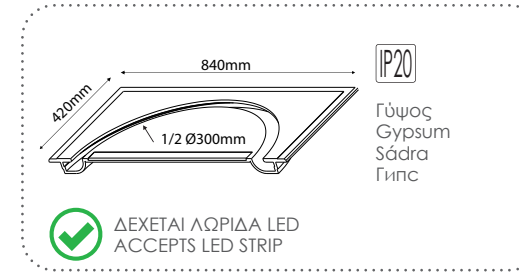

G8019W
Φυσικό / Natural
Přírodní / Естествен

Χωνευτό trimless ημικύκλιο
Recessed trimless half round **ANDIE**

G8020W
Φυσικό / Natural
Přírodní / Естествен

Αριστερή χωνευτή trimless γωνία
Left recessed trimless corner **ANDIE**