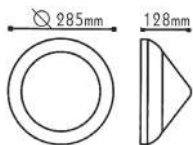

Απλίκες τύπου “χελώνα”
Bulkhead wall luminaires

IP45 230V
1x E27 max 60W

Αλουμίνιο + Γυαλί
Aluminium + Glass
Hliník + Sklo
Алюминий + Стъкло

ΠΡΙΣΜΑΤΙΚΟ ΚΑΛΥΜΜΑ
PRISMATIC COVER