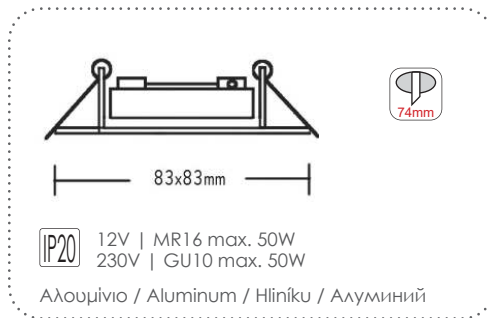

ΣΠΟΤ ΕΣΩΤΕΡΙΚΩΝ ΧΩΡΩΝ
INDOOR SPOT LUMINAIRES

Χωνευτά τετράγωνα κινητά σποτ
Recessed square movable spot luminaires