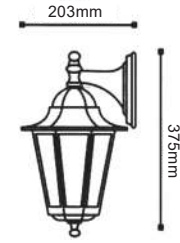

Εξάγωνα φανάρια αλουμινίου
Hexagon aluminum lanterns E27

**HI6171****HI6172****HI6173****HI6175**

Αλουμίνιο + Γυαλί
Aluminum + Glass
Hliník + Sklo
Алюминий + Стыкло

IP45 230V
1xE27 max 60W

Φανάρι παραδοσιακό
Traditional lantern CRES