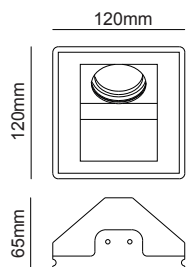

Χωνευτό trimless φωτιστικό
Recessed trimless luminaire **MAVIS**

G8004LED
Φυσικό / Natural
Přirodní / Естествен

G8004MR
Φυσικό / Natural
Přirodní / Естествен

ΓΥΨΙΝΟ
GYPSUM

12-15mm
Plasterboard

Χωνευτό trimless φωτιστικό
Recessed trimless luminaire **ODEN**