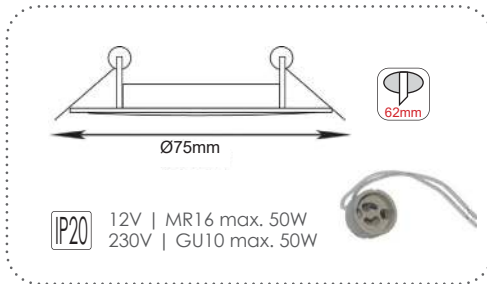

***AC.045XF200**

Απλικά μονής δέσμης
Single beam wall luminaire E14

***AC.045XF200B**

ΣΠΟΤ ΕΣΩΤΕΡΙΚΩΝ ΧΩΡΩΝ
INDOOR SPOT LUMINAIRES

Χωνευτά στρογγυλά σποτ
Recessed round spot luminaires

AC.0451042W
Λευκό / White
Бѐлѝ / Бѝлѝ