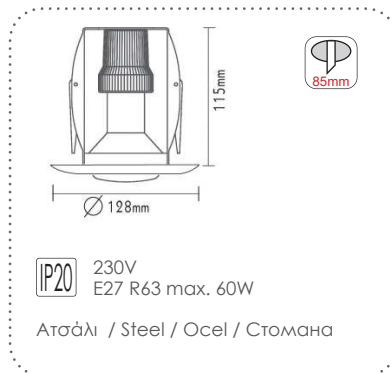

AC.045R50RAB

Χάλκινο / Copper
Měď / Мěď

Χωνευτά στρογγυλά σποτ
Recessed round spot luminaires R63

AC.045R63W

Λευκό / White
Бiλά / Бял

AC.045R63G

Γκρι / Grey
Šedá / Сив

AC.045R63GAB