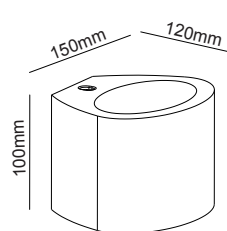

Επίτοιχο φωτιστικό
Wall luminaire **JAJE**

IP20

230V
1xG9 max 40W

Γύψος
Gypsum
Sádra
Гипс