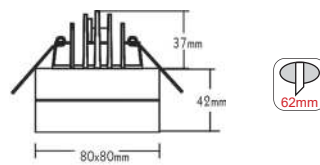

Χωνευτά τετράγωνα σποτ Recessed square spot luminaires

IP20 12V | MR16 max. 50W
230V | GU10 max. 50W

Αλουμίνιο + Γυαλί / Aluminium + Glass
Нiлiнiку + Сkлo / Алюминий + Стýклo

ΜΑΤ ΠΥΡΙΜΑΧΟ ΓΥΑΛΙ
MATT FIRE RESISTANT GLASS