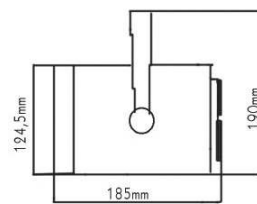

IP20

230V | E27 PAR30

Αλουμίνιο
Aluminum
Hliniku
Алюминий

ΡΥΘΜΙΖΟΜΕΝΟΣ ΒΡΑΧΙΟΝΑΣ
ADJUSTABLE BRACKET

***GD18PTN4MTW**

Λευκό / White
Bílá / Бял

***GD18PTN4MT**

Γκρι / Grey
Šedá / Сив