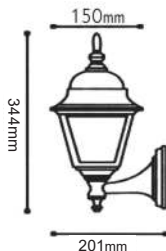

Τετράγωνα φανάρια αλουμινίου
Square aluminum lanterns E27

Αλουμίνιο + Γυαλί
Aluminum + Glass
Hliník + Sklo
Алюминий + Стыкло

IP45 230V
1x E27 max 60W

HI6041

HI6042

HI6043

HI6044

HI6045