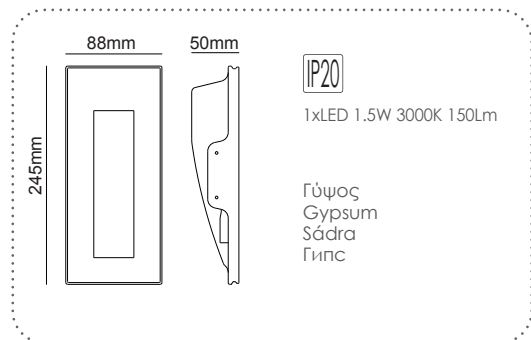

Χωνευτό trimless φωτιστικό
Recessed trimless luminaire **SKYE**

G8016LED
Φυσικό / Natural
Přirodní / Естествен

G8016G
Φυσικό / Natural
Přirodní / Естествен

ΓΥΨΙΝΟ
GYPSUM

12-15mm
Plasterboard

LED χωνευτό trimless φωτιστικό
LED recessed trimless luminaire **MYLA**