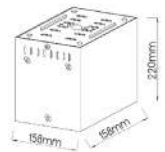

Γκρι / Grey
Šedá / Сив

12V | AR111 max 100W

Για διαφορετικά χρώματα , επικοινωνήστε μαζί μας
For any color, please contact us

***MC1001G**
1xAR111

***MC1003G**
3xAR111

Κονσόλες οροφής κενές
Ceiling empty consoles