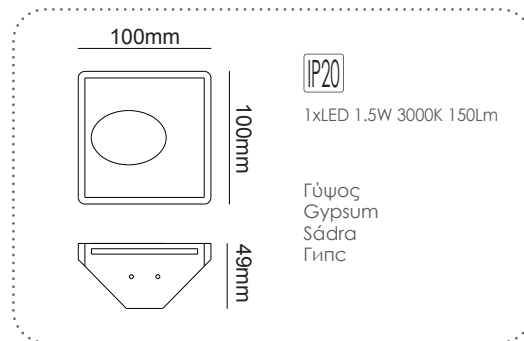

Χωνευτό trimless φωτιστικό
Recessed trimless luminaire **BELEN**

G8010LED
Φυσικό / Natural
Přirodní / Естествен

G8010MR
Φυσικό / Natural
Přirodní / Естествен

LED χωνευτό trimless φωτιστικό
LED recessed trimless luminaire **MAVIS**