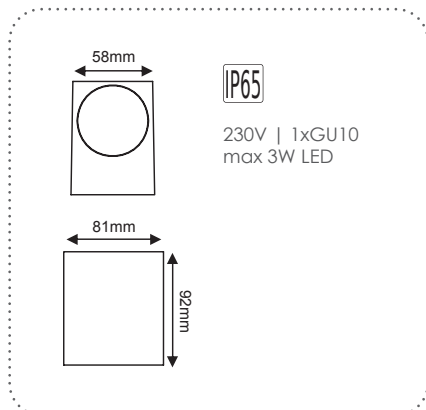

ΣΠΟΤ τοίχου
Wall luminaires

SL8110GU10W

Λευκό / White
Βίλα / Бял

SL8110GU10G

Σκούρο γκρι / Dark grey
Τμανά ξεδά / Тъмно сиво