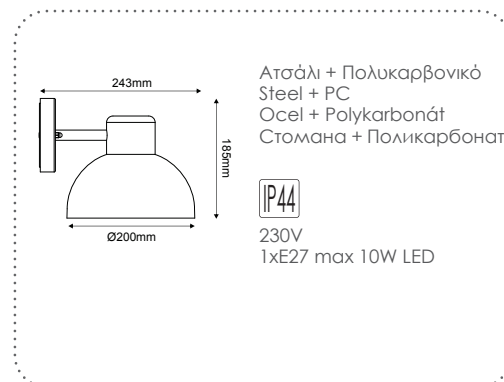

Επίτοιχο φωτιστικό κήπου
Garden wall luminaire **BERO**

BERO1WWH

Λευκό / White
Бiлá / Бял

BERO1WBK

Μαύρο / Black
Чepнá / Чepно

BERO1WG

Γκρι / Grey
Шedá / Cив

BERO1WR

Σκουριά / Rust
Reз / Pъждa