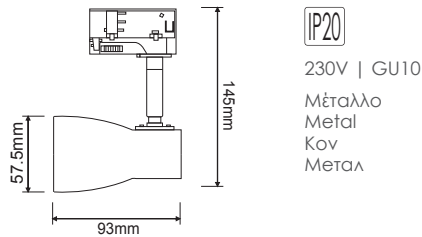

Τριφασικά σποτ ράγας 3 phases track luminaires GU10

IP20

230V | GU10
Μέταλλο
Metal
Kov
Μεταλ

ΡΥΘΜΙΖΟΜΕΝΟΣ ΒΡΑΧΙΟΝΑΣ
ADJUSTABLE BRACKET