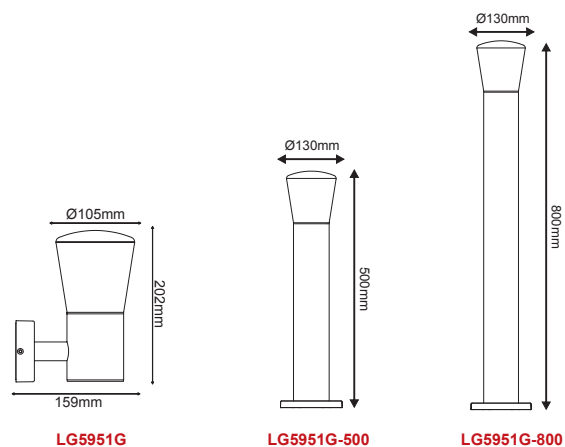

ΑΡΧΙΤΕΚΤΟΝΙΚΟΣ ΦΩΤΙΣΜΟΣ & ΣΠΟΤ ΕΞΩΤ. ΧΩΡΩΝ
ARCHITECTURAL & SPOT OUTDOOR LIGHTING

Φωτιστικά κήπου
Garden luminaires CYCLEA

Αλουμίνιο + Πολυκαρβονικό
Aluminium + PC
Hliník + Polykarbonát
Алюминий + Поликарбонат

Σκούρο γκρι / Dark grey
Тъмно сиво / Тьмно сиво

IP54 230V
1xE27 max 40W

LG5951G500

LG5951G800