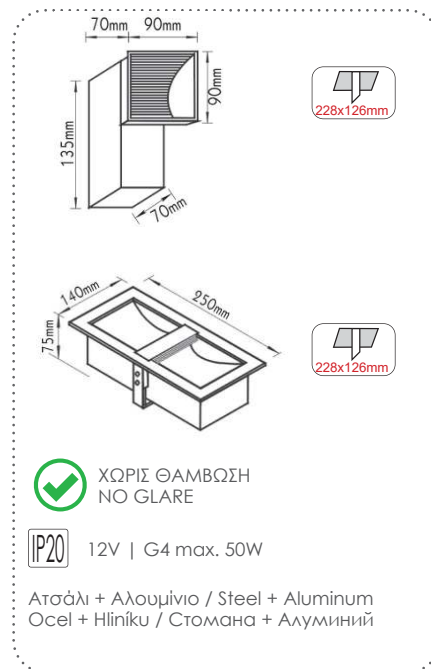

Χωνευτά φωτιστικά κρυφού φωτισμού διαδρόμων Recessed hidden light corridor luminaires