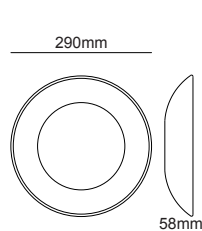

ΓΥΨΙΝΟ
GYPSUM

LED επίτοιχο φωτιστικό
LED wall luminaire **PLACA**