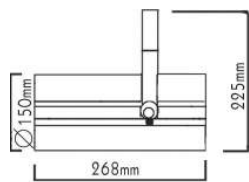

ΦΩΤΙΣΤΙΚΑ ΡΑΓΑΣ & ΡΑΓΕΣ
TRACK LUMINAIRES & TRACKS
ΤΡΙΦΑΣΙΚΑ / 3 PHASES

Τριφασικά σποτ ράγας
3 phases track luminaires E27

IP20

230V | E27
Αλουμίνιο
Aluminum
Hliniku
Алюминий

ΡΥΘΜΙΖΟΜΕΝΟΣ ΒΡΑΧΙΟΝΑΣ
ADJUSTABLE BRACKET

ΧΩΡΙΣ ΣΥΣΤΗΜΑ ΕΝΑΥΣΗΣ
WITHOUT GEAR BOX