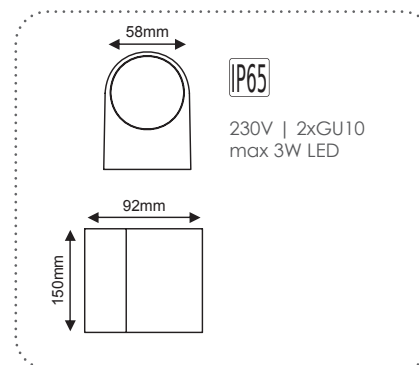

ΣΠΟΤ τοίχου 2 δέσμεων
2 Beams wall luminaires

SL8211GU10W

Λευκό / White
Βίλα / Бял

SL8211GU10G

Σκούρο γκρι / Dark grey
Τμανά ξεδά / Тъмно сиво