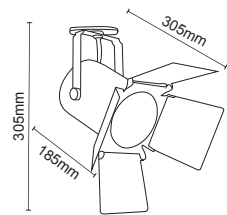

ΦΩΤΙΣΤΙΚΑ ΡΑΓΑΣ & ΡΑΓΕΣ
TRACK LUMINAIRES & TRACKS
ΜΟΝΟΦΑΣΙΚΑ / 1 PHASE

Μονοφασικά σποτ ράγας
1 phase track luminaires E27 PAR30

IP20

230V
1xE27 PAR30 max 75W

Ατσάλι
Steel
Ocel
CтoMaha

ΡΥΘΜΙΖΟΜΕΝΟΣ ΒΡΑΧΙΟΝΑΣ
ADJUSTABLE BRACKET