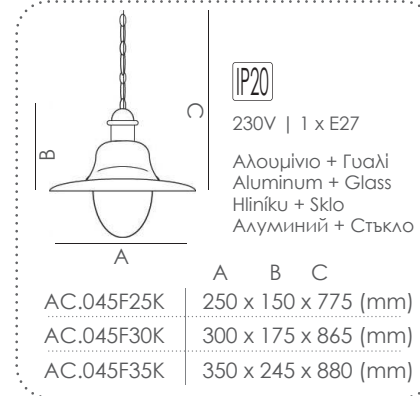

ΕΣΩΤΕΡΙΚΗ ΗΛΕΚΤΡΟΣΤΑΤΙΚΗ ΒΑΦΗ
INTERNAL POWDER COATING

***AC.3XF32**
Μπρονζέ / Bronze / Bronz / Бронз

**Υπό κατάργηση / Under abolition / Postupné zrušení / Подлежат на постепенно отстраняване*

Κρεμαστό πυροφάνι
Pendant lantern E27***AC.045XF31**
INOXΑπλικά πυροφάνι
Wall lantern E27**AC.045F25A**
Ø250mm**AC.045F30A**
Ø300mm**AC.045F35A**
Ø350mmΚρεμαστό πυροφάνι
Pendant lantern E27**AC.045F25K**
Ø250mm**AC.045F30K**
Ø300mm**AC.045F35K**
Ø350mm