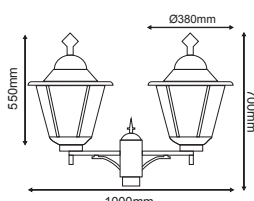

ΠΡΙΣΜΑΤΙΚΟ ΚΑΛΥΜΜΑ
PRISMATIC COVER

***HI5172B**
Μαύρο / Black
Černá / Черно

***HI5172W**
Λευκό / White
Bílá / Бял

***HI5172G**
Γκρι / Grey
Šedá / Сив

ΦΩΤΙΣΤΙΚΑ ΠΛΑΤΕΙΩΝ
PARK LUMINAIRES

Παραδοσιακό Φανάρι Πλατειών
Traditional Lantern Luminaire **COMO****HI8111****HI8112**