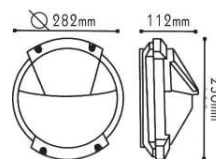

Απλίκες τύπου “χελώνα”
Bulkhead wall luminaires

IP45 230V
1x E27 max 60W

Αλουμίνιο + Γυαλί
Aluminium + Glass
Hliník + Sklo
Алюминий + Стъкло

ΠΡΙΣΜΑΤΙΚΟ ΚΑΛΥΜΜΑ
PRISMATIC COVER