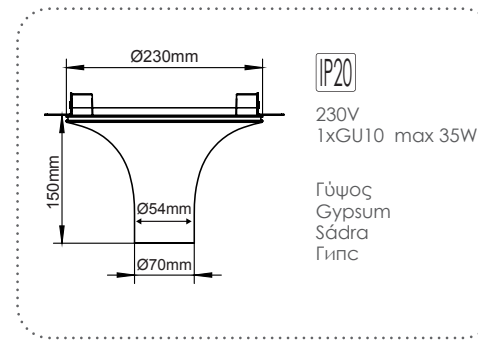

G90401C
Φυσικό / Natural
Přírodní / Естествен

Χωνευτό trimless φωτιστικό
Recessed trimless luminaire **AVA**