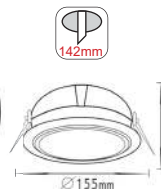

ΚΟΝΣΟΛΕΣ ΕΣΩΤΕΡΙΚΩΝ ΧΩΡΩΝ INDOOR CONSOLES

Χωνευτές κενές κονσόλες για σποτ
Empty consoles for spot luminaires **MULTILIGHT**

1180FR

1180F

2180F

3180F

4180F

	A	B
SDLCB1180	180	180 (mm)
SDLCB2180	180	335 (mm)
SDLCB3180	180	490 (mm)
SDLCB4180	180	640 (mm)

Ατσάλι + Αλουμίνιο / Steel + Aluminum
Ocel + Hliniku / Стomana + Aλyμuνuή

*SDLCB1180FR

Γκρι / Grey
Šedá / Cив

*SDLCB1180F

Γκρι / Grey
Šedá / Cив

*SDLCB2180F

Γκρι / Grey
Šedá / Cив

*SDLCB3180F

Γκρι / Grey
Šedá / Cив

*SDLCB1180FRW

Λευκό / White
Bílá / Бял

*SDLCB1180FW

Λευκό / White
Bílá / Бял

*SDLCB2180FW

Λευκό / White
Bílá / Бял

*SDLCB3180FW

Λευκό / White
Bílá / Бял

*SDLCB1180FB

Μαύρο / Black
Černá / Черно

*SDLCB2180FB

Μαύρο / Black
Černá / Черно

*SDLCB3180FB

Μαύρο / Black
Černá / Черно

SDLCB4180F

Γκρι / Grey
Šedá / Cив

Σποτ / Spot luminaires

CBCDMRB

Μαύρο / Black
Černá / Черно
PAR E27 - CDMR

CBCDMR

Γκρι / Grey
Šedá / Cив
PAR E27 - CDMR

Χωνευτά κινητά φωτιστικά
Recessed movable luminaires

*ME1080TCW

Λευκό / White
Bílá / Бял
E27

*ME1080TC

Νικελ ματ / Nickel matt
Nikl mat / Никел мат
E27

*ME1080QR111

Νικελ ματ / Nickel matt
Nikl mat / Никел мат
AR111

*ME1080CDMR

Νικελ ματ / Nickel matt
Nikl mat / Никел мат
E27

Ατσάλι + Αλουμίνιο / Steel + Aluminum
Ocel + Hliniku / Стomana + Aλyμuνuή

ΡΥΘΜΙΖΟΜΕΝΗ ΓΩΝΙΑ ΦΩΤΙΣΜΟΥ
ADJUSTABLE BEAM ANGLE

ΧΩΡΙΣ ΣΥΣΤΗΜΑ ΕΝΑΥΣΗΣ
WITHOUT GEAR BOX

*Υπό κατάργηση / Under abolition / Postupné zrušení / Подлежат на постепенно отстраняване