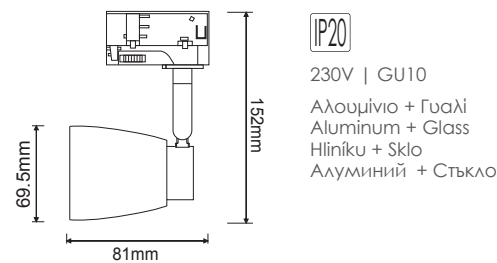

Τριφασικά σποτ ράγας 3 phases track luminaires GU10

IP20

230V | GU10
Αλουμίνιο + Γυαλί
Aluminium + Glass
Hliniku + Sklo
Алюминий + Стыкло

ΡΥΘΜΙΖΟΜΕΝΟΣ ΒΡΑΧΙΟΝΑΣ
ADJUSTABLE BRACKET