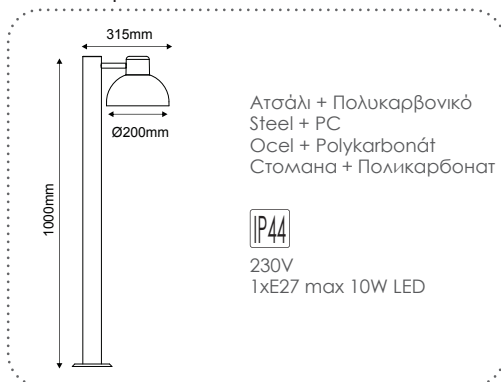

Φωτιστικό κολωνάκι κήπου
Garden post luminaire **BERO**

BERO1POWH

Λευκό / White
Бiлá / Бял

BERO1POBK

Μαύρο / Black
Чepнá / Чepно

BERO1POG

Γκρι / Grey
Шedá / Cив

BERO1POR

Σκουριά / Rust
Reз / Pъждa