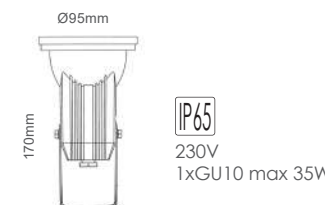

ΣΠΟΤ ΤΟΙΧΟΥ
Wall luminaires

Αλουμίνιο + Γυαλί
Aluminium + Glass
Hliník + Sklo
Алюминий + Стъкло