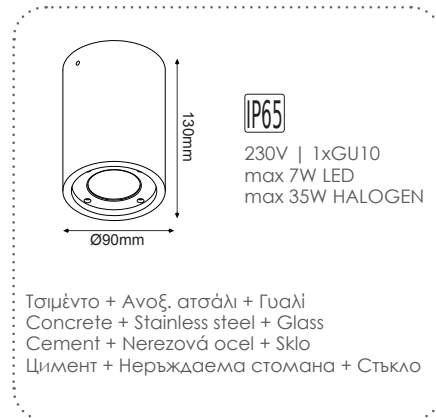

Σποτ οροφής
Spot ceiling luminaires **ARETE**

MK163130RW

Λευκό / White
Біла / Бял

MK163130RB

Μαύρο / Black
Černá / Черно

MK163130RR

Κόκκινο / Red
Červená / Червен