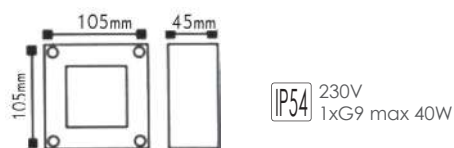

Απλίκες διαδρόμων
Corridor wall luminaires

ΠΥΡΙΜΑΧΟ ΓΥΑΛΙ
FIRE RESISTANT GLASS

Ανοξείδωτο ατσάλι + Γυαλί
Stainless steel + Glass
Nerezová ocel + Sklo
Неръждаема стомана + Стыкло