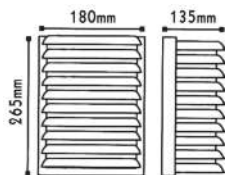

Σκούρο γκρι / Dark grey
Тманá šedá / Тьмно сиво

 Δύο τρόποι εγκατάστασης
Two installation ways

LG2134G-600

 8

Απλίκες κήπου τύπου “χελώνα”
Bulkhead wall luminaires

IP45 230V
1xE27 max 60W

ΠΡΙΣΜΑΤΙΚΟ ΚΑΛΥΜΜΑ
PRISMATIC COVER