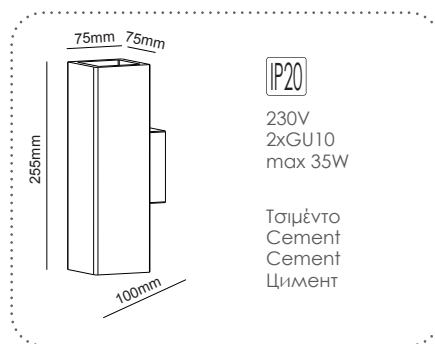

GC85191W
Φυσικό / Natural
Přírodní / Естествен

Επίτοιχο φωτιστικό
Wall luminaire **IBON**

GC85311W
Φυσικό / Natural
Přírodní / Естествен

Επίτοιχο φωτιστικό
Wall luminaire **ILE**

GC85102W
Φυσικό / Natural
Přírodní / Естествен