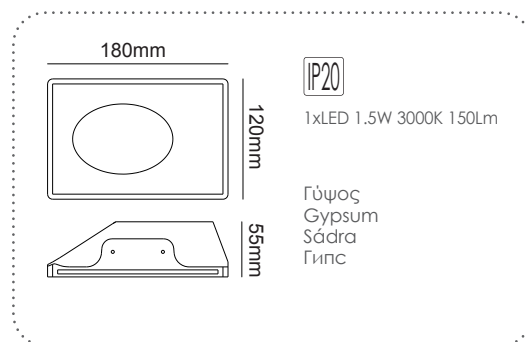

G90102C
Φυσικό / Natural
Přirodní / Естествен

**ΓΥΨΙΝΟ
GYPSUM**

ΑΡΧΙΤΕΚΤΟΝΙΚΟΣ ΦΩΤΙΣΜΟΣ ΕΣΩΤ. ΧΩΡΩΝ
ARCHITECTURAL INDOOR LIGHTING

12-15mm
Plasterboard

LED χωνευτό trimless φωτιστικό
LED recessed trimless luminaire **ROSIE**