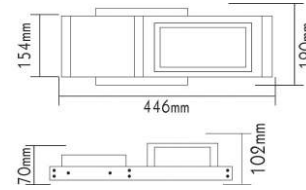

Αλουμίνιο / Aluminum
Hliník / Алюминий

***DZDIYT5314W**
700mm | 3x14w

***DZDIYT5321W**
981mm | 3x21w

***DZDIYT5335W**
1580mm | 3x35w

Αλουμίνιο / Aluminum
Hliník / Алюминий

Κενό / Empty
Prázdný / Празна

***DZDIYHQI**