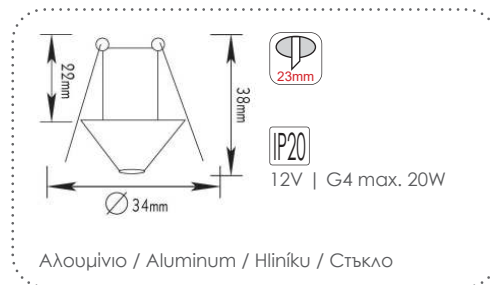

Χωνευτά στρογγυλά σποτ
Recessed round spot luminaires G4