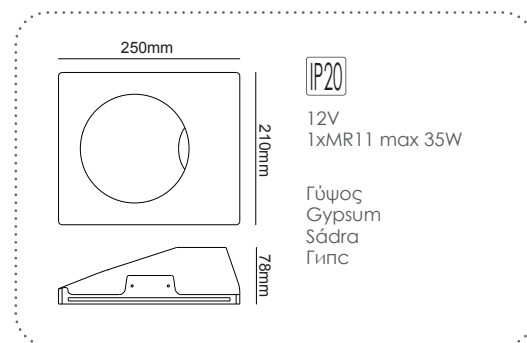

Χωνευτό trimless φωτιστικό
Recessed trimless luminaire **SKYE**