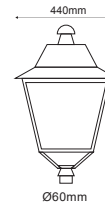

Παραδοσιακό Φανάρι Πλατειών
Traditional Lantern Luminaire **COMO VI**

Αλουμίνιο + Γυαλί
Aluminum + Glass
Hliníku + Sklo
Алюминий + Стъкло

Μαύρο / Black
Černá / Черен

MATT ΓΥΑΛΙ
MATT GLASS

4 ΠΛΕΥΡΕΣ
4 SIDES

IP54 230V | 1xE27