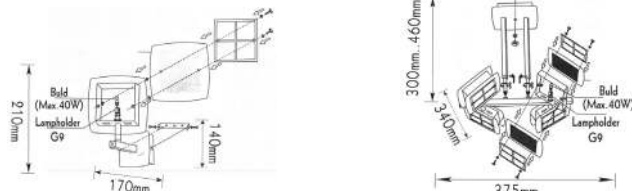

ΠΡΟΒΟΛΕΙΣ ΕΣΩΤΕΡΙΚΩΝ ΧΩΡΩΝ
INDOOR FLOOD LUMINAIRES

Σποτ οροφής - απλίκες - επιτραπέζια φωτιστικά - επιδαπέδια φωτιστικά
Ceiling spot luminaires - wall luminaires - table luminaires - floor luminaires G9

V221981W

V221984PAL