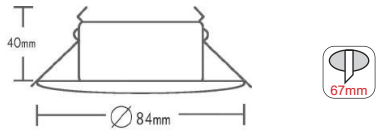

Χωνευτά στρογγυλά σποτ
Recessed round spot luminaires

IP45 12V | MR16 max. 50W
230V | GU10 max. 50W

Αλουμίνιο / Aluminum / Hliník / Стъкло

***BS3407GM**
Χρυσό ματ / Matt gold
Zlato mat / Злато мат

***BS3407GAB**
Μπρονζέ / Bronze
Bronz / Бронз