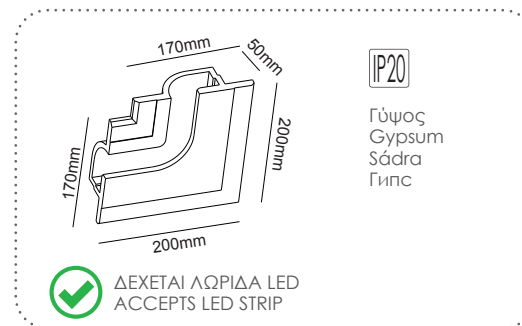

Δεξιά χωνευτή trimless γωνία
Right recessed trimless corner **ANDIE**