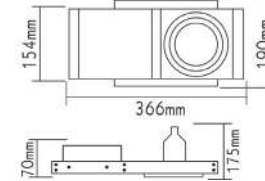

Αλουμίνιο / Aluminum
Hliník / Алюминий

***DZDIYT5314W**
700mm | 3x14w

***DZDIYT5321W**
981mm | 3x21w

***DZDIYT5335W**
1580mm | 3x35w

Αλουμίνιο / Aluminum
Hliník / Алюминий

Κενό / Empty
Prázdný / Празна

***DZDIYHQI**