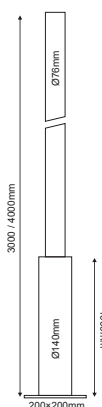

ΦΩΤΙΣΤΙΚΑ ΠΛΑΤΕΙΩΝ PARK LUMINAIRES

F601142MCT (2m)

F601143MCT (3m)

F601144MCT (4m)

F601406MCT (6m)

4700024CT

Μεταλλικό αγκύριο
Metallic Anchor M16
για / for F601142-4MCT

470006CT

Μεταλλικό αγκύριο
Metallic Anchor M20
για / for F601406MCT

ΙΣΤΟΣ ΑΠΟ ΧΑΛΥΒΑ ΓΑΛΒΑΝΙΣΜΕΝΟΣ ΕΝ ΘΕΡΜΩ
STEEL HOT DIP GALVANIZED POLE

ΗΛΕΚΤΡΟΣΤΑΤΙΚΗ ΒΑΦΗ ΜΕ ΦΙΝΙΡΙΣΜΑ ΣΚΟΝΗΣ ΠΟΛΥΕΣΤΕΡΑ ΓΙΑ ΑΝΤΟΧΗ ΣΤΗ ΔΙΑΒΡΩΣΗ
POWDER COATING WITH CORRUSSION RESISTANT POLYESTER POWDER COAT FINISH

ΑΝΟΙΓΟΜΕΝΗ ΘΥΡΙΔΑ ΕΛΕΓΧΟΥ
OPENING CONTROL BOX

Κολώνα / Pole

RAL7016
Γκρι / Grey / Šedá / Сив

Κολώνα / Pole **SININ**

F7614*

Γκρι / Grey / Šedá / Сив

F601143MN (2m)
RAL7016

F761403M (3m)

F891404M (4m)

F601144MN (3m)
RAL7016

F761404M (4m)

F601143M (3m)

F761405M (5m)

F601144M (4m)

ΙΣΤΟΣ ΑΠΟ ΧΑΛΥΒΑ ΓΑΛΒΑΝΙΣΜΕΝΟΣ ΕΝ ΘΕΡΜΩ
STEEL HOT DIP GALVANIZED POLE

ΗΛΕΚΤΡΟΣΤΑΤΙΚΗ ΒΑΦΗ ΜΕ ΦΙΝΙΡΙΣΜΑ ΣΚΟΝΗΣ ΠΟΛΥΕΣΤΕΡΑ ΓΙΑ ΑΝΤΟΧΗ ΣΤΗ ΔΙΑΒΡΩΣΗ
POWDER COATING WITH CORRUSSION RESISTANT POLYESTER POWDER COAT FINISH

ΑΝΟΙΓΟΜΕΝΗ ΘΥΡΙΔΑ ΕΛΕΓΧΟΥ
OPENING CONTROL BOX

Στις τιμές δεν συμπεριλαμβάνεται σύστημα έναυσης / Prices do not include a gear box
Сену незахитуй рѣноводону скѣп / Цене не включат скоростна кутия

*Υπό κατάργηση / Under abolition / Postupně zrušení / Подлежат на постепенно отстраняване