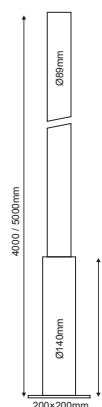

F8914*

Γκρι / Grey / Šedá / Сив