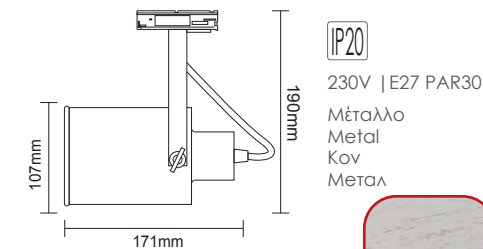

Μονοφασικά σποτ ράγας
1 phase track luminaires PAR30

ΡΥΘΜΙΖΟΜΕΝΟΣ ΒΡΑΧΙΟΝΑΣ
ADJUSTABLE BRACKET