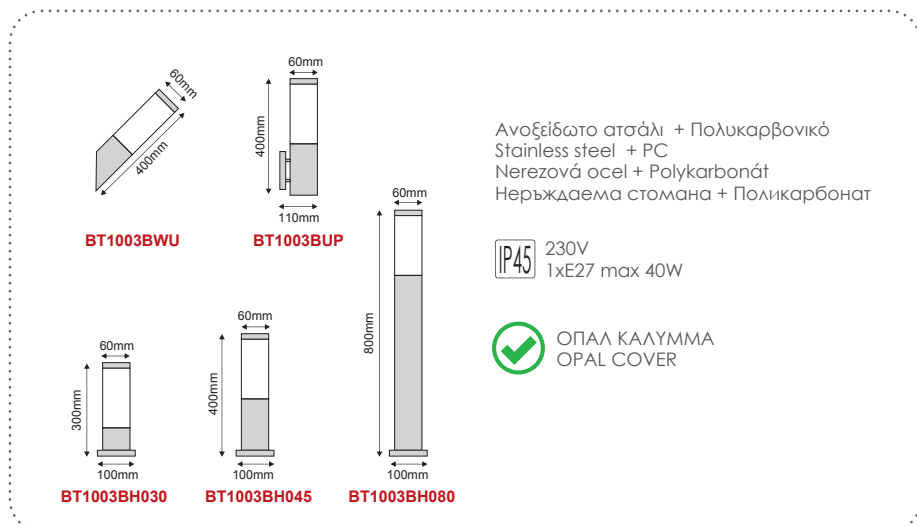

Φωτιστικά κήπου
Garden luminaires **LOOP I**