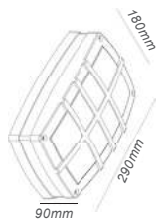

Απλίκες εξωτερικών χώρων
Outdoor wall luminaires **CUBE II**

Γκρι / Grey
Šedá / Сив

Αλουμίνιο + Πολυκαρβονικό
Aluminum + PC
Hliníku + Polykarbonát
Алюминий + Поликарбонат