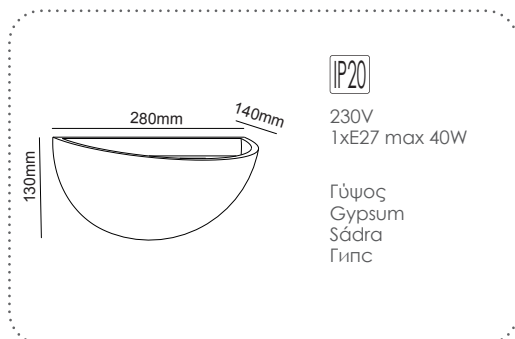

Επίτοιχο φωτιστικό
Wall luminaire **BOEK**

Επίτοιχο φωτιστικό
Wall luminaire **HERLO**

G85211W
Φυσικό / Natural
Přírodní / Естествен