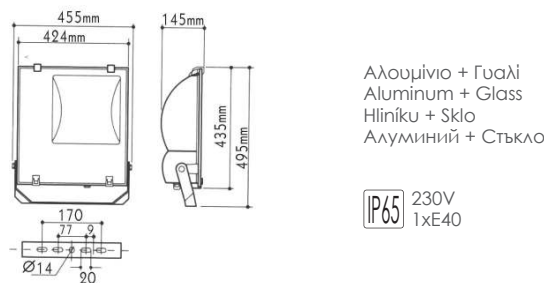

Προβολέας Μεταλλικών Αλογονιδίων Metal Halide Flood Luminaire **TEMPOR II**

Αλουμίνιο + Γυαλί
Aluminum + Glass
Hliník + Sklo
Алюминий + Стыкло

230V
1xE40

ΕΝΙΣΧΥΜΕΝΟ ΚΡΑΜΑ ΑΛΟΥΜΙΝΙΟΥ
ENCHANCED DIE-CASTING ALUMINUM

ΚΥΦΕΛΟΕΙΔΗΣ ΑΝΤΑΥΓΑΣΤΗΡΑΣ
HONEYCOMB REFLECTOR

ΠΥΡΙΜΑΧΟ ΕΠΙΠΕΔΟ ΓΥΑΛΙ
FIRE RESISTANT FLAT GLASS

Κατόπιν ερωτήσεως Νατρίου
Sodium lamp under demand