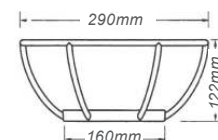

Πολυκαρβονικό / PC
Polykarbonát / Поликарбонат