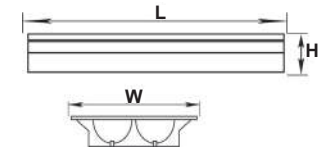

	L	W	H
DEL1X18	620 x 50 x 33 (mm)		
DEL2X18	620 x 100 x 33 (mm)		
DEL1X36	1230 x 50 x 33 (mm)		
DEL2X36	1230 x 100 x 33 (mm)		
DEL1X58	1530 x 50 x 33 (mm)		
DEL2X58	1530 x 100 x 33 (mm)		

☎ Για διαφορετικά watt & ballast, επικοινωνήστε μαζί μας
For any watt and ballast, please contact us