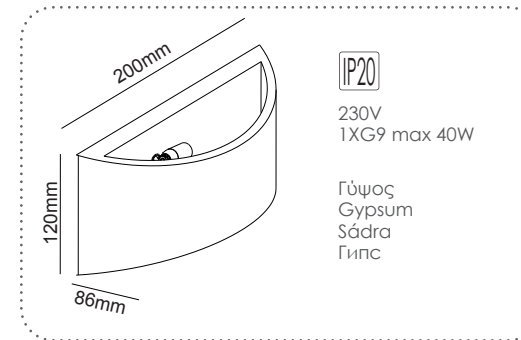

G85331W
Φυσικό / Natural
Přirodní / Естествен