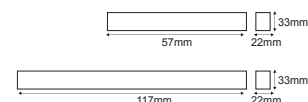

Για διαφορετικά χρώματα, επικοινωνήστε μαζί μας
For any color, please contact us

Συνδεδεμένα φωτιστικά φθορισμού Linkable luminaires T5

IP20 230V | G5 T5

Αλουμίνιο / Aluminum
Hliník / Алюминий

✓ ΤΑΧΥΣΥΝΔΕΣΜΟΙ & ΚΛΙΠ
FAST CONNECTORS & CLIPS