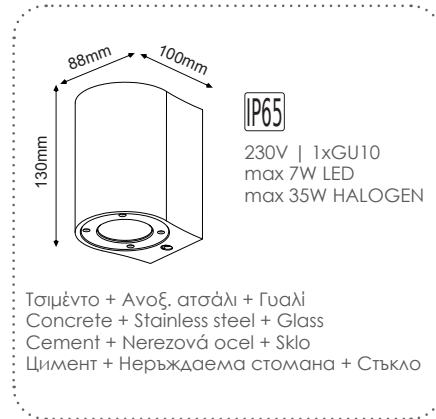

Σποτ τοίχου
Wall luminaires **ARETE**

MK0521RW

Λευκό / White
Біла / Бял

MK0521RB

Μαύρο / Black
Černá / Черно

MK0521RR

Κόκκινο / Red
Červená / Червен