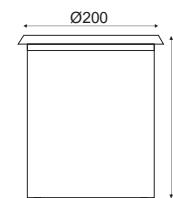

ΧΩΝΕΥΤΟ ΣΠΟΤ ΔΑΠΕΔΟΥ
Underground spot luminaire