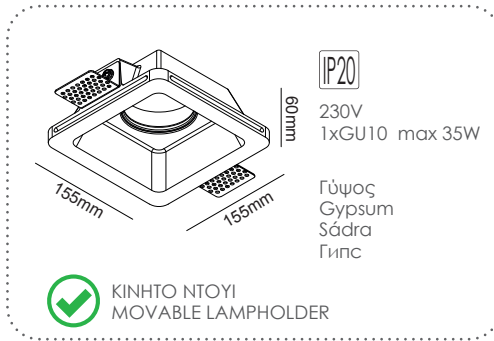

G16760C
Φυσικό / Natural
Přírodní / Естествен

Χωνευτό trimless φωτιστικό
Recessed trimless luminaire **AARI**

G16860C
Φυσικό / Natural
Přírodní / Естествен

Χωνευτό trimless φωτιστικό
Recessed trimless luminaire **CARLY**