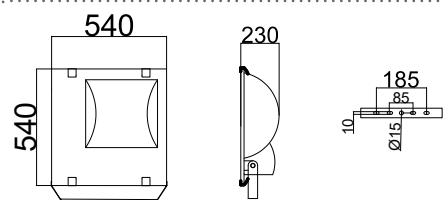

Προβολέας / Flood Luminaire 1000W

Αλουμίνιο + Γυαλί
Aluminium + Glass
Hliník + Sklo
Алюминий + Сτῦκλο

Ανθρακί / Anthracite
Antracit / Антрацит
RAL7016

ΚΥΨΕΛΟΕΙΔΗΣ ΑΝΤΑΥΓΑΣΤΗΡΑΣ
HONEYCOMB REFLECTOR

ΠΥΡΙΜΑΧΟ ΕΠΙΠΕΔΟ ΓΥΑΛΙ
FIRE RESISTANT FLAT GLASS

IP65 230V
1xE40