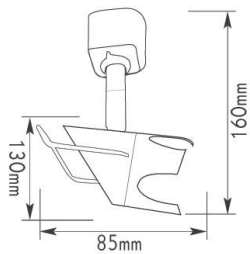

***SPYDIE27W**

Λευκό / White
Біла / Бял

i Συμβατά μόνο με μονοφασικές ράγες του τύπου 2W*M* (2W1MW,2W2MW κλπ)
Compatible only with 1 phase track of type 2W*M* (2W1MW,2W2MW etc)

Μονοφασικά σποτ ράγας
1 phase track luminaires GU10 MASTO