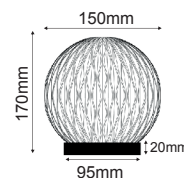

Φιμέ / Tinted
Τόπονανύ / Тонирана

IP45 230V
1xE27 max 40W

Πλαστικό + Αλουμίνιο
Plastic + Aluminum
Plast + Hliniku
Пластмаса + Алюминий

✓ ΕΝΙΣΧΥΜΕΝΟ ΠΛΑΣΤΙΚΟ
REINFORCED PLASTIC

✓ ΚΕΡΑΜΙΚΟ ΝΤΟΥΙ
CERAMIC LAMPHOLDER

✓ ΠΡΟΣΤΑΣΙΑ UV
UV PROTECTION