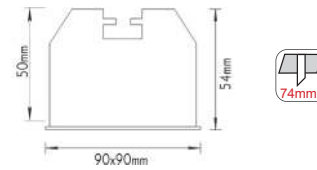

***MQ613051A**

Χωνευτά τετράγωνα σποτ
Recessed square luminaires

IP20 230V | GU10 max. 50W

Αλουμίνιο + Γυαλί / Aluminium + Glass
Hliniku + Sklo / Алюминий + Стыкло

-  ΜΑΤ ΠΥΡΙΜΑΧΟ ΓΥΑΛΙ
MATT FIRE RESISTANT GLASS