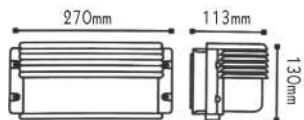

ΠΡΙΣΜΑΤΙΚΟ ΚΑΛΥΜΜΑ
PRISMATIC COVER

HI5262B
Μαύρο / Black
Černá / Черно

HI5262W
Λευκό / White
Бі́ла / Бял

HI5262G
Γκρι / Grey
Šedá / Сив

Απλίκες τύπου “χελώνα”
Bulkhead wall luminaires

IP45 230V
1xE27 max 60W