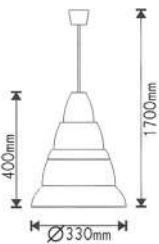

Καμπάνες με γυαλί
High Bays with glass E27

IP20

230V | 1 x E27

Αλουμίνιο + Γυαλί
Aluminum + Glass
Hliniku + Sklo
Алюминий + Стыкло

ΕΣΩΤΕΡΙΚΗ ΗΛΕΚΤΡΟΣΤΑΤΙΚΗ ΒΑΦΗ
INTERNAL POWDER COATING