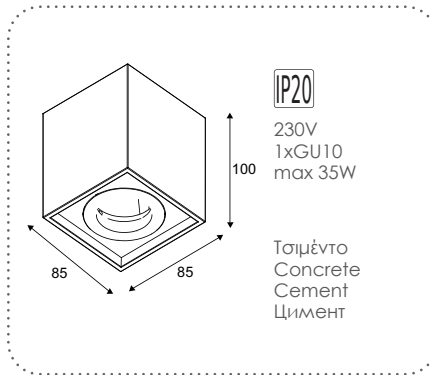

**ΤΣΙΜΕΝΤΟ
CEMENT**

Φωτιστικό οροφής
Ceiling luminaire **MONTE**

MK131S10G
Φυσικό / Natural
Přirodní / Естествен