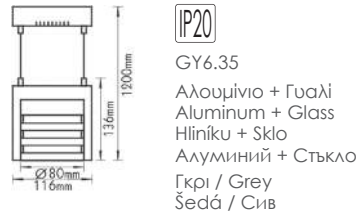

Κρεμαστό σποτ
Pendant spot luminaire GY6.35