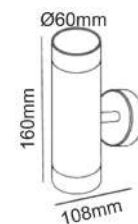

Σποτ τοίχου 2 δέσμεων
2 Beams wall luminaires

IP54

INOX

Ανοξείδωτο ατσάλι + Γυαλί
Stainless steel + Glass
Nerezová ocel + Sklo
Неръждаема стомана + Стъкло

ΠΥΡΙΜΑΧΟ ΓΥΑΛΙ
FIRE RESISTANT GLASS