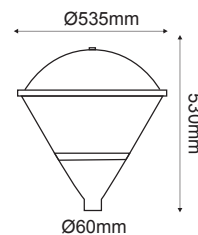

Κεφαλή Φωτιστικού
Top Luminaire **POLARMOD**

Αλουμίνιο + Πολυκαρβονικό
Aluminum + PC
Hliníku + Polykarbonát
Алюминий + Поликарбонат

Γκρι / Grey
Šedá / Сив

IP65 1xE27

ΑΝΤΑΥΓΑΣΤΗΡΑΣ
REFLECTOR