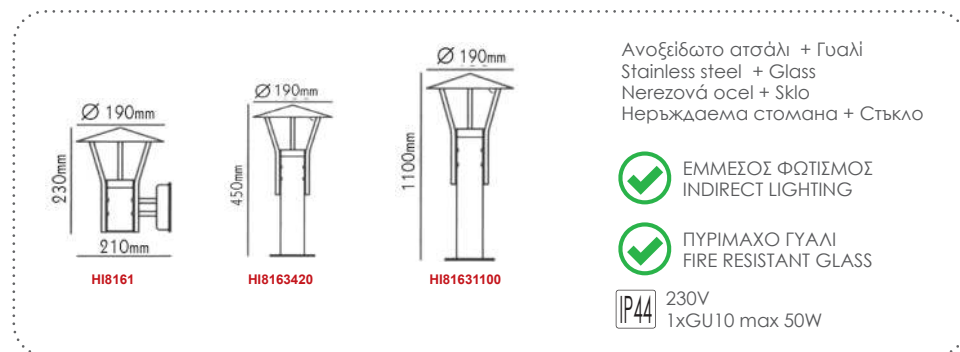

Φωτιστικά κήπου
Garden luminaires **CAPO**

*HI8163450

*HI81631100