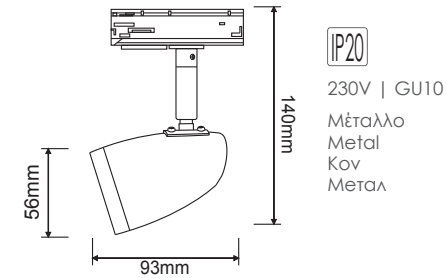

Μονοφασικά σποτ ράγας
1 phase track luminaires GU10

ΡΥΘΜΙΖΟΜΕΝΟΣ ΒΡΑΧΙΟΝΑΣ
ADJUSTABLE BRACKET