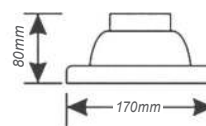

Πολυκαρβονικό / PC
Polykarbonát
Поликарбонат

AC.NFWA1

Βάση / Base