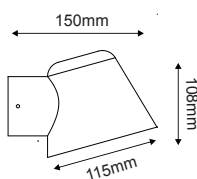

Επίτοιχο φωτιστικό κήπου
Garden wall luminaire **VIDA**

Ατσάλι + Γυαλί
Steel + Glass
Ocel + Sklo
Стомана + Стыкло

IP44

230V
1xGU10 max 35W