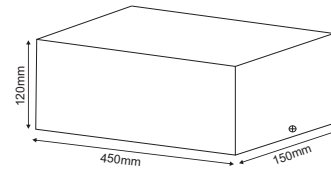

MCDAR3*

ΡΥΘΜΙΖΟΜΕΝΗ ΓΩΝΙΑ ΦΩΤΙΣΜΟΥ
ADJUSTABLE BEAM ANGLE

Ατσάλι / Steel
Ocel / Стoмaнa

12V | AR111 max 100W