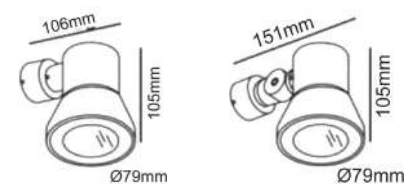

ΣΠΟΤ τοίχου
Wall luminaires

HI7361

HI7362

IP54 230V
1xGU10 max 35W

Αλουμίνιο + Γυαλί
Aluminum + Glass
Hliniku + Sklo
Алюминий + Стъкло

ΠΥΡΙΜΑΧΟ ΓΥΑΛΙ
FIRE RESISTANT GLASS