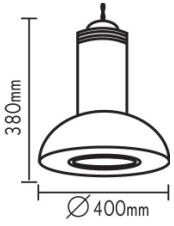

ΔΙΑΚΟΣΜΗΤΙΚΕΣ ΚΑΜΠΑΝΕΣ DECORATIVE HIGH BAYS

Κρεμαστές καμπάνες Pendant high bays R7s / RX7s / E27 / LED Module

Αλουμίνιο + Γυαλί
Aluminum + Glass
Hliníku + Sklo
Алюминий + Стыкло

IP20

230V
1 x R7s / RX7s / LED MODULE

✓ ΕΠΙΧΡΩΜΙΩΜΕΝΕΣ ΛΕΠΤΟΜΕΡΕΙΕΣ
CHROMED DETAILS

✓ ΠΥΡΙΜΑΧΟ ΓΥΑΛΙ
FIRE RESISTANT GLASS

✗ ΧΩΡΙΣ ΣΥΣΤΗΜΑ ΕΝΑΥΣΗΣ
WITHOUT GEAR BOX