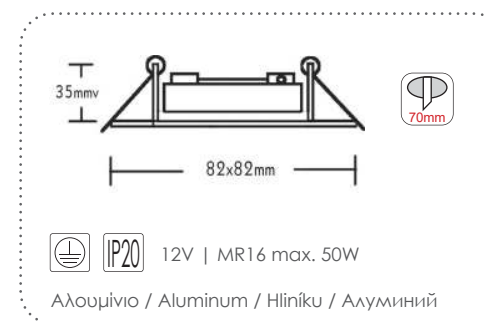

Χωνευτά τετράγωνα κινητά σποτ
Recessed square movable spot luminaires