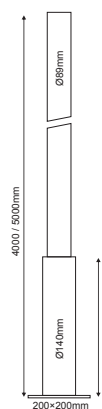

F8914*

Γκρι / Grey / Šedá / Сив