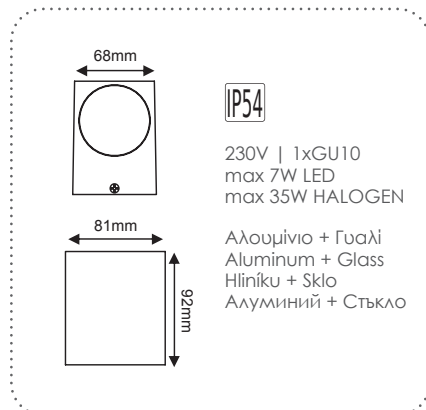

ΣΠΟΤ τοίχου
Wall luminaires **VITA-GS**

LG2203GU10W

Λευκό ματ / Matt white
Біла матна / Бяло матирано

LG2203GU10G

Σκούρο γκρι / Dark grey
Тманá žedá / Тъмно сиво

LG2203GU10GB

Χρυσό μαύρο / Golden black
Златá žedá / Златно черно