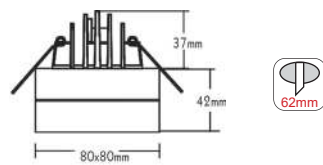

Χωνευτά τετράγωνα σποτ Recessed square spot luminaires

IP20 12V | MR16 max. 50W
230V | GU10 max. 50W

Αλουμίνιο + Γυαλί / Aluminium + Glass
Нiлiнiку + Сkлo / Алюминий + Стýклo

ΜΑΤ ΠΥΡΙΜΑΧΟ ΓΥΑΛΙ
MATT FIRE RESISTANT GLASS