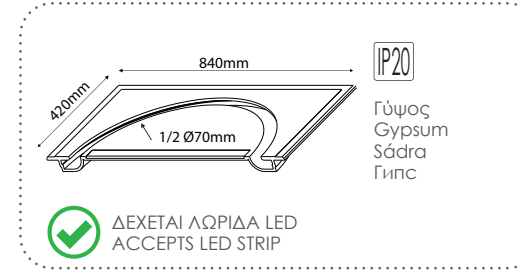

G8019W
Φυσικό / Natural
Přírodní / Естествен

Χωνευτό trimless ημικύκλιο
Recessed trimless half round **ANDIE**

G8020W
Φυσικό / Natural
Přírodní / Естествен

Αριστερή χωνευτή trimless γωνία
Left recessed trimless corner **ANDIE**