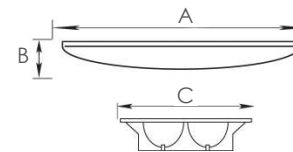

Κενά φωτιστικά για λαμπτήρες LED
Empty luminaires for LED lamps

2xT8

*VS218IP20
2x18W

4xT8

*VS418IP20
4x18W

*VS236IP20
2x36W

*VS258IP20
2x58W

	A	B	C
VS218IP20	621	x	284 x 52 (mm)
PS418IP20	621	x	444 x 52 (mm)
PS236IP20	1231	x	284 x 52 (mm)
PS258IP20	1531	x	284 x 52 (mm)

Για διαφορετικά χρώματα, επικοινωνήστε μαζί μας
For any color, please contact us