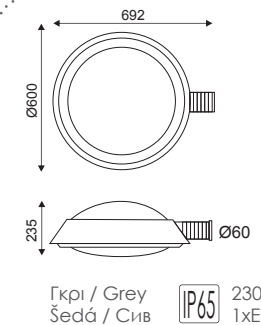

Φωτιστικό οδικού / Street Luminaire **FYZD III**

- ✓ ΠΥΡΙΜΑΧΟ ΚΑΜΠΥΛΟ ΓΥΑΛΙ FIRE RESISTANT CURVED GLASS
- ✓ ΔΕΧΕΤΑΙ CFL | LED ΛΑΜΠΤΗΡΑ ACCEPTS CFL | LED LAMP
- ✓ ΒΡΑΧΙΟΝΑΣ Ø48-60mm BRACKET Ø48-60mm

Αλουμίνιο + Γυαλί
Aluminum + Glass
Hliník + Sklo
Алюминий + Стыкло