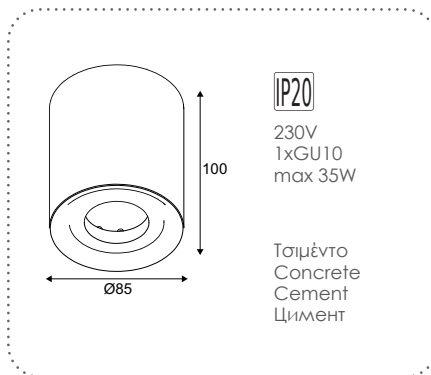

MK131S10B
Μαύρο / Black
Černá / Черно

MK131S10R
Κόκκινο / Red
Červená / Червен

Φωτιστικό οροφής
Ceiling luminaire **MONTE**

MK141S10G
Φυσικό / Natural
Přirodní / Естествен

MK141S10W
Λευκό / White
Біла / Бял