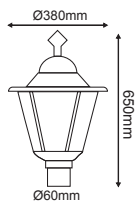

Παραδοσιακό Φανάρι Πλατειών
Traditional Lantern Luminaire **COMO**

HI8111