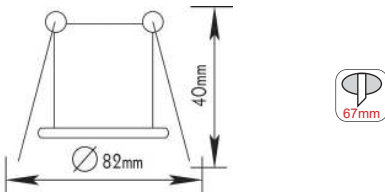

Χωνευτά στρογγυλά σποτ
Recessed round spot luminaires

IP45 12V | MR16 max. 50W
230V | GU10 max. 50W

Αλουμίνιο / Aluminum / Hliník / Стъкло