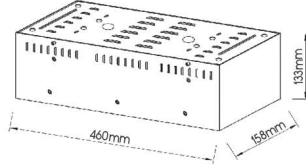

MC1003G

ΡΥΘΜΙΖΟΜΕΝΗ ΓΩΝΙΑ ΦΩΤΙΣΜΟΥ
ADJUSTABLE BEAM ANGLE

Αλουμίνιο / Aluminium
Hliník / Алюминий

Γκρι / Grey
Šedá / Сив

12V | AR111 max 100W