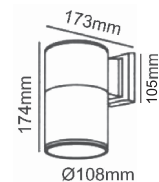

ΣΠΟΤ τοίχου
Wall luminaires

IP54
230V
1xE27 PAR30

Αλουμίνιο + Γυαλί
Aluminum + Glass
Hliník + Sklo
Алюминий + Стъкло