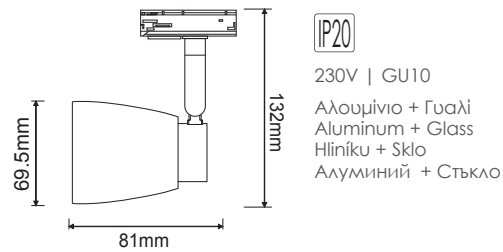

ΦΩΤΙΣΤΙΚΑ ΡΑΓΑΣ & ΡΑΓΕΣ
TRACK LUMINAIRES & TRACKS
ΜΟΝΟΦΑΣΙΚΑ / 1 PHASE

Μονοφασικά σποτ ράγας
1 phase track luminaires GU10

ΡΥΘΜΙΖΟΜΕΝΟΣ ΒΡΑΧΙΟΝΑΣ
ADJUSTABLE BRACKET