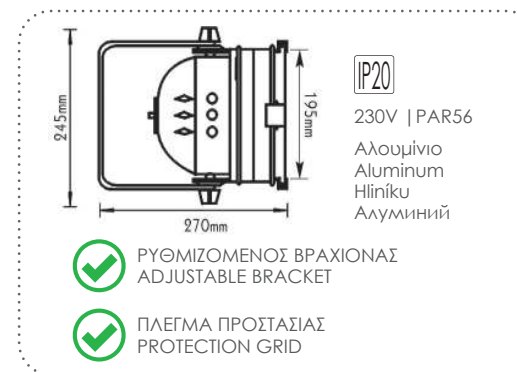

ΦΩΤΙΣΤΙΚΟ
Luminaire PAR56