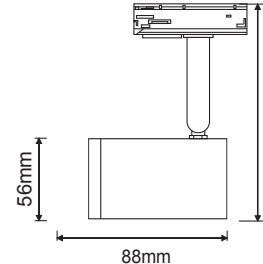

IP20

230V | GU10

Αλουμίνιο
Aluminium
Hлiνiкu
Aлyμiниѝ

ΡΥΘΜΙΖΟΜΕΝΟΣ ΒΡΑΧΙΟΝΑΣ
ADJUSTABLE BRACKET