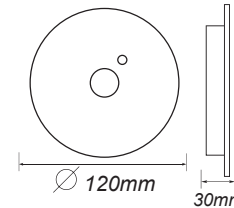

Επίτοιχη βάση για προβολείς & σποτ ράγας
Wall mounted base for flood & track luminaires

Αλουμίνιο
Aluminium
Hliník
Алюминий

Η βάση προσαρμόζεται στους περισσότερους προβολείς ράγας για μετατροπή σε επίτοιχους
Base is adaptable in most track luminaires in order to become wall mounted