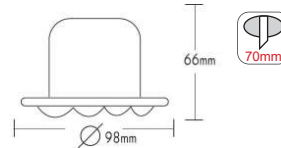

Χωνευτά στρογγυλά σποτ
Recessed round spot luminaires

Νικελ ματ / Nickel matt
Niki mat / Никел мат

IP20 12V | MR16 max. 50W
230V | GU10 max. 50W

Ατσάλι + Γυαλί / Steel + Glass
Ocel + Sklo / Стомана + Стъкло