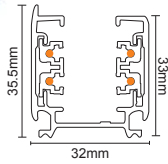

ΦΩΤΙΣΤΙΚΑ ΡΑΓΑΣ & ΡΑΓΕΣ TRACK LUMINAIRES & TRACKS

Ράγες & εξαρτήματα για τριφασική ράγα 3 phases tracks & accessories

ΡΑΓΑ / TRACK

1000mm

4W1MW

Λευκό / White

2000mm

4W2MW

Λευκό / White

3000mm

4W3MW

Λευκό / White

4W1MB

Μαύρο / Black

4W2MB

Μαύρο / Black

4W3MB

Μαύρο / Black

4W1MG

Γκρι / Grey

4W2MG

Γκρι / Grey

4W3MG

Γκρι / Grey