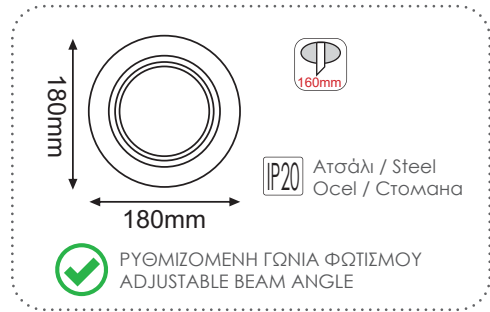

ΚΟΝΣΟΛΕΣ ΕΣΩΤΕΡΙΚΩΝ ΧΩΡΩΝ INDOOR CONSOLES

Κενά χωνευτά σποτ φωτισμού AR111 Empty recessed spot luminaires AR111

XMCAR1W

Λευκό / White
Біла / Бял
AR111

XMCAR1B

Μαύρο / Black
Černá / Черно
AR111