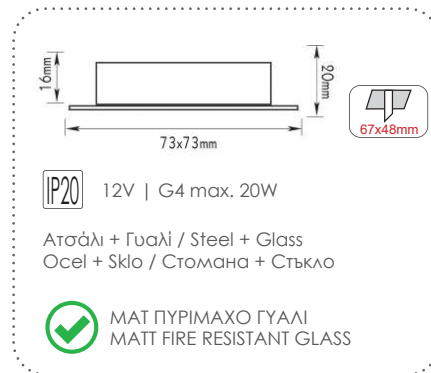

ΣΠΟΤ ΕΣΩΤΕΡΙΚΩΝ ΧΩΡΩΝ INDOOR SPOT LUMINAIRES

Χωνευτά σποτ διαδρόμων Recessed corridor spot luminaires