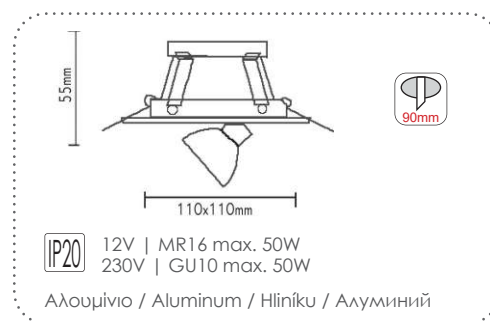

Χωνευτά τετράγωνα κινητά σποτ
Recessed square movable spot luminaires