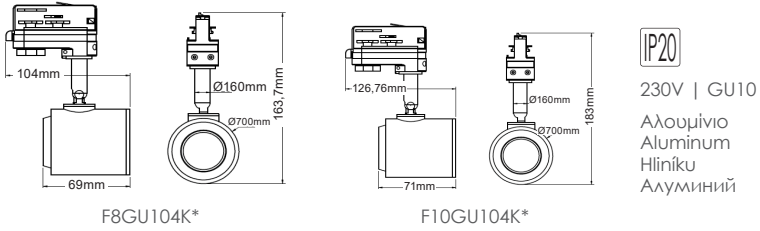

ΦΩΤΙΣΤΙΚΑ ΡΑΓΑΣ & ΡΑΓΕΣ
TRACK LUMINAIRES & TRACKS
ΤΡΙΦΑΣΙΚΑ / 3 PHASES

Τριφασικά σποτ ράγας
3 phases track luminaires GU10 **PARSCO**

IP20

230V | GU10

Αλουμίνιο
Aluminum
Hliniku
Алюминий

ΡΥΘΜΙΖΟΜΕΝΟΣ ΒΡΑΧΙΟΝΑΣ
ADJUSTABLE BRACKET