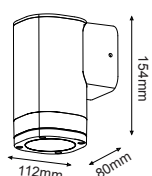

ΣΠΟΤ τοίχου
Wall luminaires **ELPIS**

IP54

230V | 1xGU10
max 7W LED
max 35W HALOGEN

Αλουμίνιο + Γυαλί + PC
Aluminum + Glass + PC
Hliníku + Sklo + PC
Алюминий + Сτýκλο + PC

BASE
75x80mm

Σκούρο γκρι / Dark grey
Тμανά žedá / Тьмно сиво