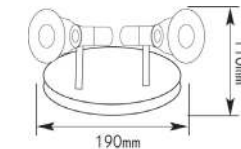

Σποτ οροφής
Ceiling spot luminaires E14 R50

IP20

230V | E14 R50 max 40W

Ατσάλι + Αλουμίνιο + Γυαλί + Ξύλο
Steel + Aluminum + Glass + Wood
Ocel + Hliníku + Sklo + Dřevo
Стoмaнa + Aлyμινιή + Стыκлo + дървo

ΡΥΘΜΙΖΟΜΕΝΗ ΓΩΝΙΑ ΦΩΤΙΣΜΟΥ
ADJUSTABLE BEAM ANGLE

ΠΥΡΙΜΑΧΟ ΓΥΑΛΙ
FIRE RESISTANT GLASS