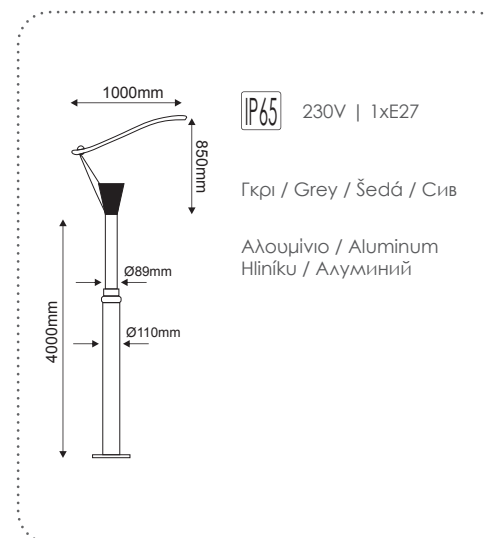

Φωτιστικό Κολώνα
Post Luminaire **SININ**

*8003

ΑΝΤΑΓΓΑΣΤΗΡΑΣ
REFLECTOR

ΙΣΤΟΣ ΑΠΟ ΧΑΛΥΒΑ ΓΑΛΒΑΝΙΣΜΕΝΟΣ ΕΝ ΘΕΡΜΩ
STEEL HOT DIP GALVANIZED POLE

ΦΙΝΙΡΙΣΜΑ ΣΚΟΝΗΣ ΠΟΛΥΕΣΤΕΡΑ ΓΙΑ ΑΝΤΟΧΗ ΣΤΗ ΔΙΑΒΡΩΣΗ
CORRUSSION RESISTANT POLYESTER POWDER COAT FINISH

Στις τιμές δεν συμπεριλαμβάνεται σύστημα έναυσης / Prices do not include a gear box
Цена пежаћтуји рћенодоуи скћїћ / Ценаме не вкључваћ скоростна кућя

*Υπό κατάργηση / Under abolition / Postupně zrušení / Подлежат на постепенно отстраняване