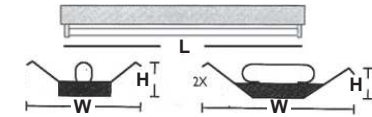

***T5214E**
2x14W

***T5228E**
2x28W

***Q5235E**
2x35W

	L	W	H
T5114E	580	38	20 (mm)
T5128E	1180	38	20 (mm)
T5214E	580	38	20 (mm)
T5228E	1180	38	20 (mm)
Q5235E	1480	50	34 (mm)

Σκαφάκι απλό Α' ποιότητας High quality luminaire T8