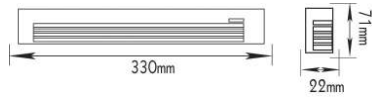

Φωτιστικά πλακέ φθορισμού T4
T4 fluorescent luminaire

ΣΥΜΠΕΡΙΛΑΜΒΑΝΕΤΑΙ ΛΑΜΠΤΗΡΑΣ T4
T4 LAMP IS INCLUDED

230V | T4   Λευκό / White
Bílá / Бял

Πλαστικό + Πολυκαρβονικό
Plastic + PC
Plast + Polykarbonát
Пластмасова + Поликарбонат