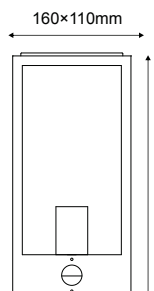

Απλικά κήπου με ανιχνευτή κίνησης
Garden wall luminaire with sensor **CELIA**

Ατσάλι + Γυαλί
Steel + Glass
Ocel + Sklo
СТОМАНА + СЪКЛО

IP44

230V
1xE27 max 60W