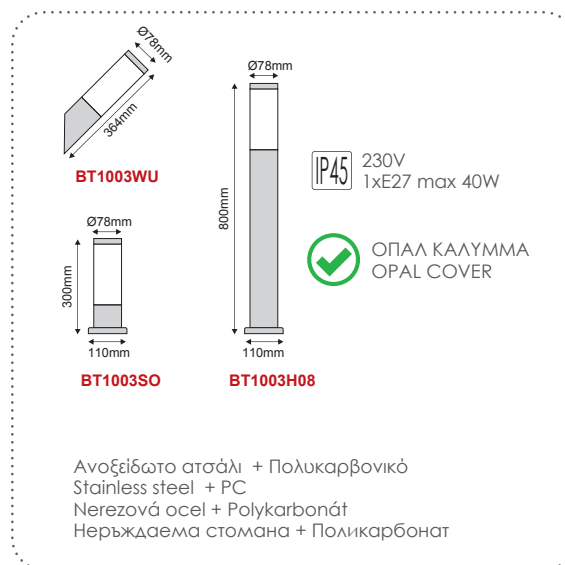

Φωτιστικά κήπου
Garden luminaires **LOOP II**