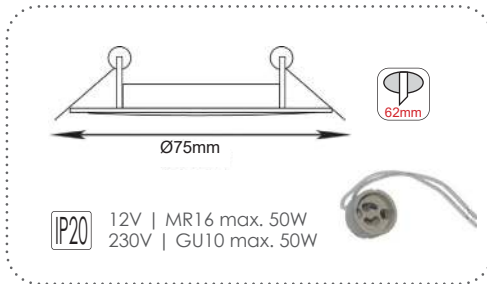

***AC.045XF200**

 Απλικά μονής δέσμης
 Single beam wall luminaire E14

***AC.045XF200B**

ΣΠΟΤ ΕΣΩΤΕΡΙΚΩΝ ΧΩΡΩΝ
INDOOR SPOT LUMINAIRES

Χωνευτά στρογγυλά σποτ
Recessed round spot luminaires

AC.0451042W
Λευκό / White
Бѐлѝ / Бѝлѝ