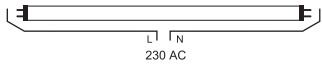

ΦΩΤΙΣΤΙΚΑ ΦΘΟΡΙΣΜΟΥ FLUORESCENT LUMINAIRES

Φωτιστικό για λαμπτήρα LED T8 Luminaire for T8 LED lamp

IP20 230V | 1xT8 LED

Αλουμίνιο / Aluminum
Ηλιθίκου / Алюминий

✓ ΔΙΑΣΥΝΔΕΟΜΕΝΟ (max 200W)
LINKABLE (max 200W)

✓ 15% ΕΚΠΤΩΣΗ ΣΥΣΚΕΥΑΣΙΑΣ
15% DISCOUNT PACKING ORDER

✗ ΑΝΤΑΥΓΑΣΤΗΡΑΣ
REFLECTOR

DELED60L
600x34x15mm

60

DELED120L
1200x34x15mm

DELED90L
900x34x15mm

DELED150L
1500x34x15mm