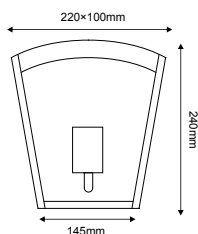

Λευκό / White
Біла / Бял

CELIA1WBKPIR

Μαύρο / Black
Černá / Черно

 8m / 90°

Απλικά κήπου
Garden wall luminaire **V CELIA**

Ατσάλι + Γυαλί
Steel + Glass
Ocel + Sklo
СТОМАНА + СЪКЛО

IP44

230V
1xE27 max 60W