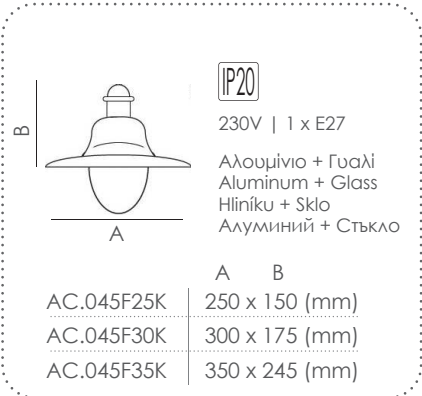

Κρεμαστό πυροφάνι
Pendant lantern E27***AC.045XF31**
INOXΑπλικά πυροφάνι
Wall lantern E27**AC.045F25A**
Ø250mm**AC.045F30A**
Ø300mm**AC.045F35A**
Ø350mmΚρεμαστό πυροφάνι
Pendant lantern E27**AC.045F25K**
Ø250mm**AC.045F30K**
Ø300mm**AC.045F35K**
Ø350mm