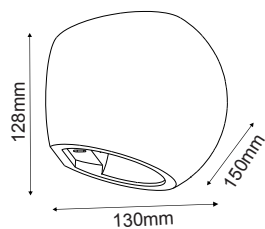

Επίτοιχο φωτιστικό
Wall luminaire **IBON**

Επίτοιχο φωτιστικό
Wall luminaire **FOGA**

IP20

230V
1xG9 max 33W

Γύψος
Gypsum
Sádra
Гипс