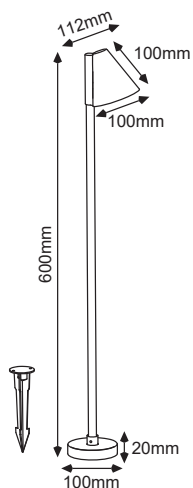

Φωτιστικό κολωνάκι κήπου με πασσαλάκι & βάση
Garden post luminaire with spike & base

IP65

230V
1x GU10 max 20W LED

Αλουμίνιο + Γυαλί
Aluminum + Glass
Hliník + Sklo
Алюминий + Стыкло

Σκούρο γκρι / Dark grey
Тманá šedá / Тьмно сиво

i Δύο τρόποι εγκατάστασης
Two installation ways