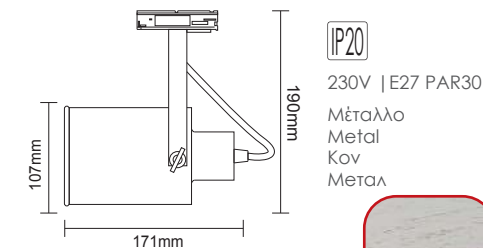

Μονοφασικά σποτ ράγας
1 phase track luminaires PAR30

ΡΥΘΜΙΖΟΜΕΝΟΣ ΒΡΑΧΙΟΝΑΣ
ADJUSTABLE BRACKET