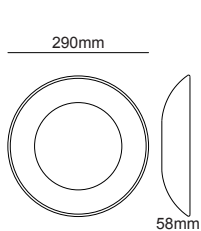

ΓΥΨΙΝΟ
GYPSUM

LED επίτοιχο φωτιστικό
LED wall luminaire **PLACA**