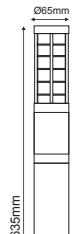

HI8363650G*