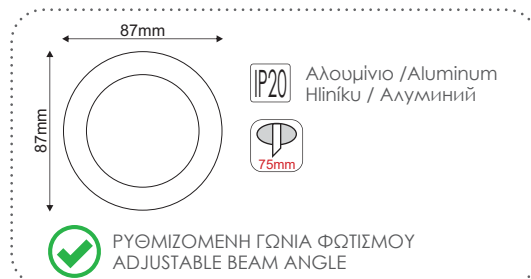

BS620W
Λευκό / White
Біла / Бял
GU10

BS620B
Μαύρο / Black
Černá / Черно
GU10

Κενά κωνευτά σποτ φωτισμού
Empty recessed spot luminaires