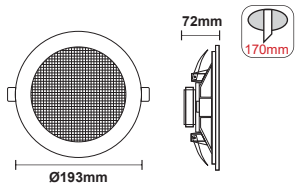

Ηχεία ψευδοροφής
Recessed speakers 8W

ΠΛΕΓΜΑ ΠΡΟΣΤΑΣΙΑΣ
PROTECTION GRID

Πλαστικό / Plastic
Plast / Пластмaсoвa IP20