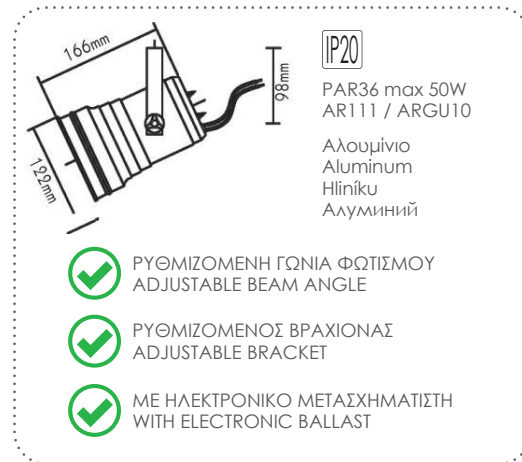

ΠΡΟΒΟΛΕΙΣ ΕΣΩΤΕΡΙΚΩΝ ΧΩΡΩΝ
INDOOR FLOOD LUMINAIRES

ΦΩΤΙΣΤΙΚΟ
Luminaire PAR36