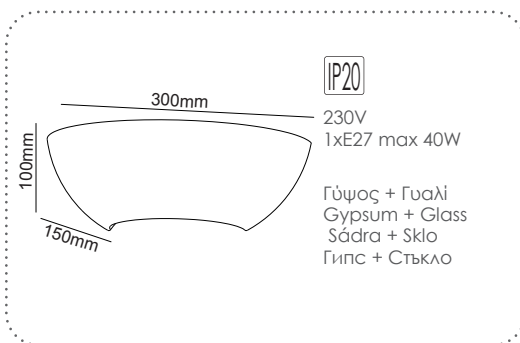

Επίτοιχο φωτιστικό
Wall luminaire **HERLO**