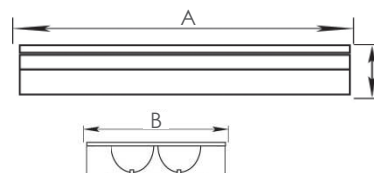

Κενά φωτιστικά
Empty luminaire

1xT5

*AC.5135FCE
1x35W

2xT5

*AC.5214FCE
2x14W

*AC.5228FCE
2x28W

*AC.5235FCE
2x35W

4xT5

*AC.5414FCE
4x14W

	A	B	C
AC.5114	572	210	70 (mm)
AC.5214	572	300	70 (mm)
AC.5414	572	600	70 (mm)
AC.5128	1173	210	70 (mm)
AC.5228	1173	300	70 (mm)
AC.5428	1173	600	70 (mm)
AC.5135	1500	210	70 (mm)
AC.5235	1500	300	70 (mm)
AC.5249	1500	300	55 (mm)