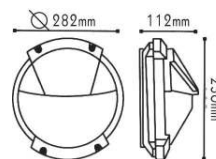

Απλίκες τύπου “χελώνα”
Bulkhead wall luminaires

IP45 230V
1x E27 max 60W

Αλουμίνιο + Γυαλί
Aluminum + Glass
Hliník + Sklo
Алюминий + Стыкло

ΠΡΙΣΜΑΤΙΚΟ ΚΑΛΥΜΜΑ
PRISMATIC COVER