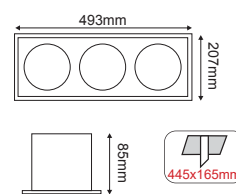

ΚΟΝΣΟΛΕΣ ΕΣΩΤΕΡΙΚΩΝ ΧΩΡΩΝ INDOOR CONSOLES

Χωνευτές κινητές κονσόλες
Recessed movable consoles G53 AR111- R7s

*XM2901SNM

Νικελ ματ / Nickel matt
Nikl mat / Никел мат
1xAR111

*XM2902SW

Λευκό / White
Bílá / Бял
2xAR111

XM2903SNM

Νικελ ματ / Nickel matt
Nikl mat / Никел мат
3xAR111

*XM2904SNM

Νικελ ματ / Nickel matt
Nikl mat / Никел мат
4xAR111

*XM2902S1SG

Γκρι / Grey
Šedá / Сив
2xAR111 & 1xR7s 118mm

*XM2902SB

Μαύρο / Black
Černá / Черно
2xAR111

XM2903*

12V | AR111 max 100W

Ατσάλι + Αλουμίνιο / Steel + Aluminum
Ocel + Hliník / Стoмaнa + Aлyμινий

ΡΥΘΜΙΖΟΜΕΝΗ ΓΩΝΙΑ ΦΩΤΙΣΜΟΥ
ADJUSTABLE BEAM ANGLE

Για διαφορετικά χρώματα, επικοινωνήστε μαζί μας
For any color, please contact us

*Υπό κατάργηση / Under abolition / Postupně zrušení / Подлежат на постепенно отстраняване