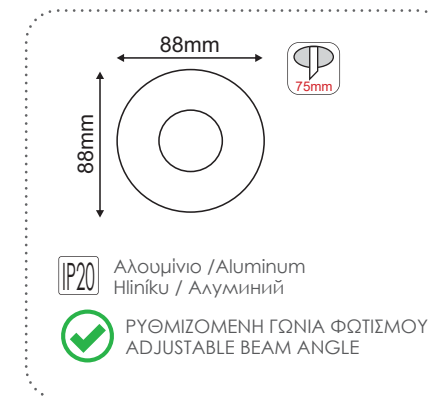

ΣΠΟΤ ΕΣΩΤΕΡΙΚΩΝ ΧΩΡΩΝ
INDOOR SPOT LUMINAIRES

Κενά κωνευτά σποτ φωτισμού 617
Empty recessed spot luminaires 617

BS617W
Λευκό / White
Біла / Бял
GU10

BS617B
Μαύρο / Black
Černá / Черно
GU10

Κενά κωνευτά σποτ φωτισμού 618
Empty recessed spot luminaires 618

BS618W
Λευκό / White
Біла / Бял
GU10

BS618B
Μαύρο / Black
Černá / Черно
GU10

Κενά κωνευτά σποτ φωτισμού 619
Empty recessed spot luminaires 619

BS619W
Λευκό / White
Біла / Бял
GU10

BS619B
Μαύρο / Black
Černá / Черно
GU10

Κενά κωνευτά σποτ φωτισμού 620
Empty recessed spot luminaires 620

BS620W
Λευκό / White
Біла / Бял
GU10

BS620B
Μαύρο / Black
Černá / Черно
GU10

Κενά κωνευτά σποτ φωτισμού
Empty recessed spot luminaires

GLGU1WW
Λευκό / White
Біла / Бял
GU10

GLGU1BB
Μαύρο / Black
Černá / Черно
GU10

GLGU1WG
Λευκό+Χρυσό / White+Gold
Біла+Злато / Бял+Златно
GU10

GLGU1WB
Λευκό+Μαύρο / White+Black
Біла+Černá / Черно+Бял
GU10