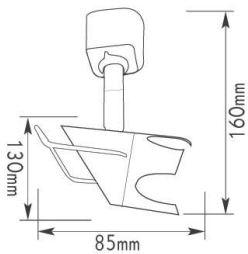

***SPYDIE27W**

Λευκό / White
Біла / Бял

i Συμβατά μόνο με μονοφασικές ράγες του τύπου 2W*M* (2W1MW,2W2MW κλπ)
Compatible only with 1 phase track of type 2W*M* (2W1MW,2W2MW etc)

Μονοφασικά σποτ ράγας
1 phase track luminaires GU10 **MASTO**