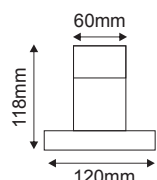

Πολυκαρβονικό / PC
Polykarbonát
Поликарбонат

AC.28021