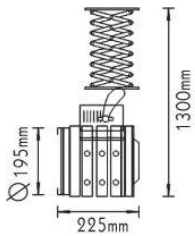

Προβολέας
Ceiling flood luminaire RX7s

IP20

230V | R7s max 70W
Αλουμίνιο
Aluminium
Hliník
Алюминий
Κενό / Emptý
Prázdný / Празна

- ΠΥΡΙΜΑΧΟ ΓΥΑΛΙ
  FIRE RESISTANT GLASS
- ΡΥΘΜΙΖΟΜΕΝΟΣ ΒΡΑΧΙΟΝΑΣ
  ADJUSTABLE BRACKET