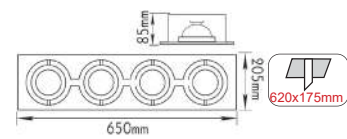

AC.045XF004R

IP20 12V | AR111 max 100W

Ατσάλι + Αλουμίνιο / Steel + Aluminum
Ocel + Hliník / Стomana + Aлyμινий

ΡΥΘΜΙΖΟΜΕΝΗ ΓΩΝΙΑ ΦΩΤΙΣΜΟΥ
ADJUSTABLE BEAM ANGLE