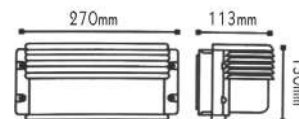

Απλίκες τύπου “χελώνα”
Bulkhead wall luminaires

IP45 230V
1x E27 max 60W

Αλουμίνιο + Γυαλί
Aluminium + Glass
Hliníku + Sklo
Алюминий + Стыкло

ΠΡΙΣΜΑΤΙΚΟ ΚΑΛΥΜΜΑ
PRISMATIC COVER