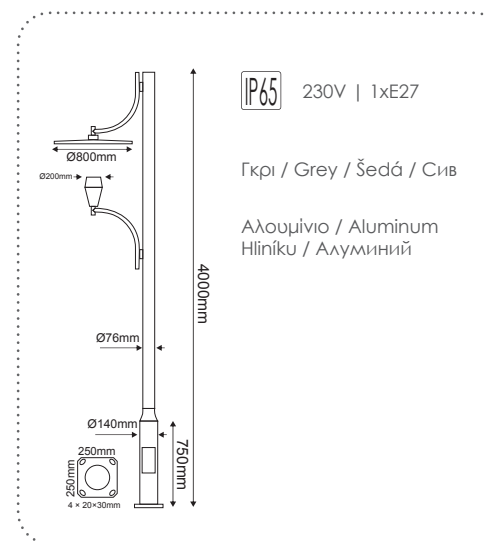

Φωτιστικό Κολώνα
Post Luminaire

*8338II