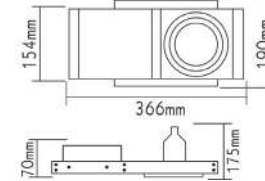

Αλουμίνιο / Aluminum
Hliník / Алюминий

Κενό / Empty
Prázdný / Празна