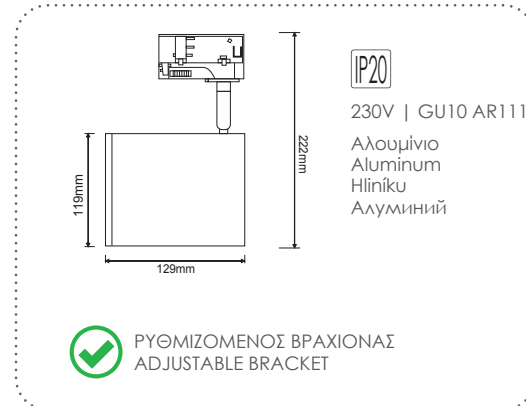

Τριφασικά σποτ ράγας
3 phases track luminaires GU10 AR111

TS68AR4CB
Μαύρο / Black
Černá / Черно