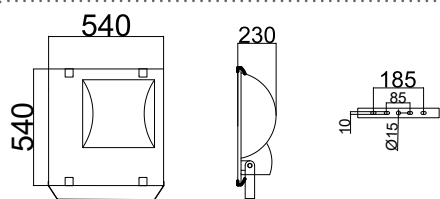

Προβολέας / Flood Luminaire 1000W

Αλουμίνιο + Γυαλί
Aluminium + Glass
Hliník + Sklo
Алюминий + Сτῦκλο

Ανθρακί / Anthracite
Antracit / Антрацит
RAL7016

ΚΥΨΕΛΟΕΙΔΗΣ ΑΝΤΑΥΓΑΣΤΗΡΑΣ
HONEYCOMB REFLECTOR

ΠΥΡΙΜΑΧΟ ΕΠΙΠΕΔΟ ΓΥΑΛΙ
FIRE RESISTANT FLAT GLASS

IP65 230V
1xE40