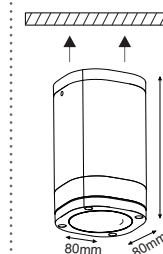

IP54

230V | 2xGU10
max 7W LED
max 35W HALOGEN

Αλουμίνιο + Γυαλί + PC
Aluminum + Glass + PC
Hliníku + Sklo + PC
Алюминий + Сτýκλο + PC

BASE
75x80mm

Σκούρο γκρι / Dark grey
Тμανά žedá / Тьмно сиво

LG2882G

ΣΠΟΤ οροφής
Spot ceiling luminaires **ELPIS**