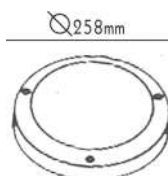

HI8155

IP45 230V
1xE27 max 60W

Ανοξείδωτο ατσάλι + Γυαλί
Stainless steel + Glass
Nerezová ocel + Sklo
Неръждаема стомана + Сτýκλο

ΠΡΙΣΜΑΤΙΚΟ ΚΑΛΥΜΜΑ
PRISMATIC COVER