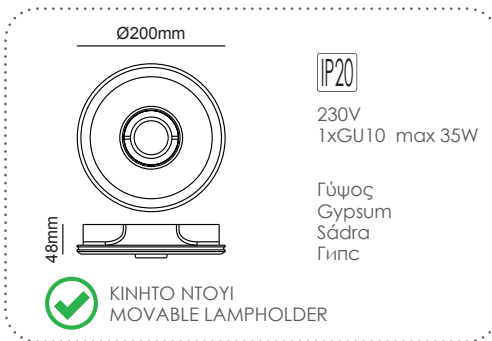

G16760C
Φυσικό / Natural
Přírodní / Естествен

Χωνευτό trimless φωτιστικό
Recessed trimless luminaire **AARI**

G16860C
Φυσικό / Natural
Přírodní / Естествен

Χωνευτό trimless φωτιστικό
Recessed trimless luminaire **CARLY**