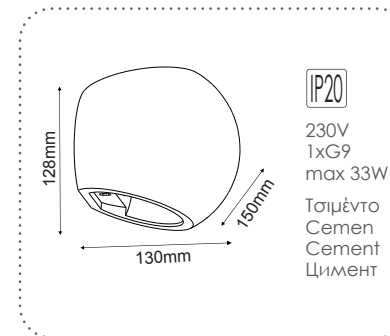

GC85191W
Φυσικό / Natural
Přirodní / Естествен

Επίτοιχο φωτιστικό
Wall luminaire **ILE**

GC85102W
Φυσικό / Natural
Přirodní / Естествен

Επίτοιχο φωτιστικό
Wall luminaire **IBON**

GC85311W
Φυσικό / Natural
Přirodní / Естествен