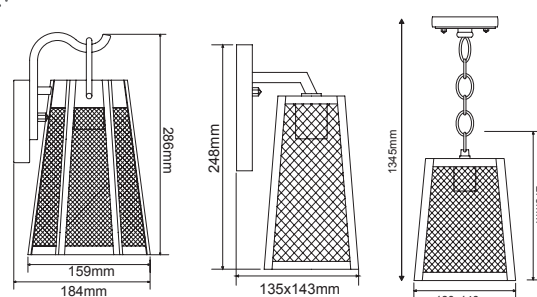

Φωτιστικά κήπου Garden luminaires **NYX**

NYX1WP*

NYX1W*

NYX1P*

Ατσάλι + Γυαλί
Steel + Glass
Ocel + Sklo
Стомана + Стыкло

IP44 230V
1xE27 max 60W