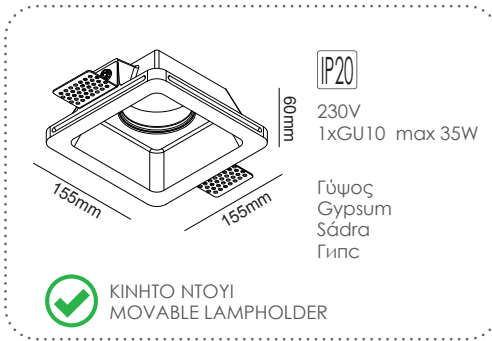

G16760C
Φυσικό / Natural
Přírodní / Естествен

Χωνευτό trimless φωτιστικό
Recessed trimless luminaire **AARI**

G16860C
Φυσικό / Natural
Přírodní / Естествен

Χωνευτό trimless φωτιστικό
Recessed trimless luminaire **CARLY**