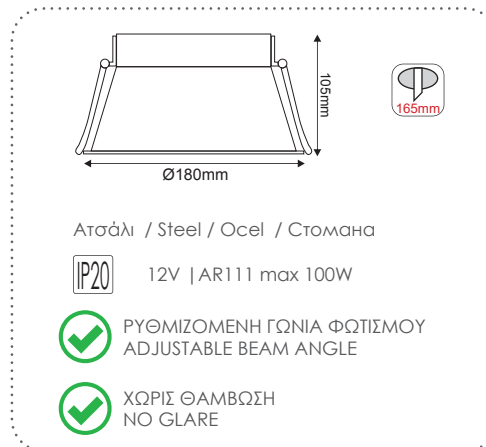

Χωνευτά κινητά σποτ κρυφού φωτισμού Trimless recessed movable spot luminaires G53 AR111

***GL111W**

Λευκό / White
Біла / Бял

***GL111B**

Μαύρο / Black
Černá / Черно