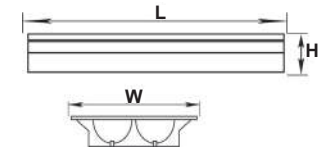

	L	W	H
DEL1X18	620	50	33 (mm)
DEL2X18	620	100	33 (mm)
DEL1X36	1230	50	33 (mm)
DEL2X36	1230	100	33 (mm)
DEL1X58	1530	50	33 (mm)
DEL2X58	1530	100	33 (mm)

☎ Για διαφορετικά watt & ballast, επικοινωνήστε μαζί μας
For any watt and ballast, please contact us