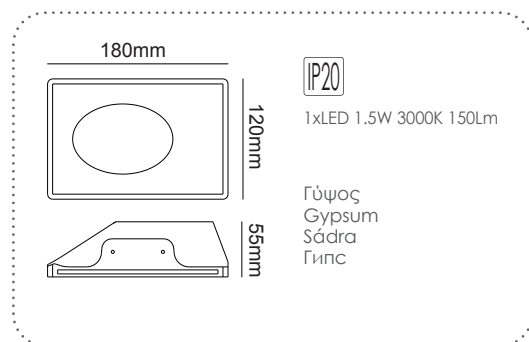

G90102C
Φυσικό / Natural
Přirodní / Естествен

ΓΥΨΙΝΟ
GYPSUM

ΑΡΧΙΤΕΚΤΟΝΙΚΟΣ ΦΩΤΙΣΜΟΣ ΕΣΩΤ. ΧΩΡΩΝ
ARCHITECTURAL INDOOR LIGHTING

12-15mm
Plasterboard

LED χωνευτό trimless φωτιστικό
LED recessed trimless luminaire **ROSIE**