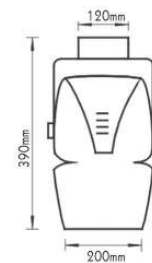

Προβολέας
Ceiling flood luminaire E27

IP20

230V
E27 max 60W
Αλουμίνιο
Aluminium
Hliník
Алюминий
Κενό / Emptý
Prázdný / Празна

- ΠΥΡΙΜΑΧΟ ΓΥΑΛΙ
  FIRE RESISTANT GLASS