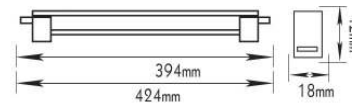

Συνδεόμενο φωτιστικό φθορισμού
Linkable fluorescent luminaire T4

230V | T4

Λευκό / White
Bílá / Бял

Πλαστικό + Πολυκαρβονικό
Plastic + PC
Plast + Polykarbonát
Пластмасова + Поликарбонат

ΔΙΑΣΥΝΔΕΟΜΕΝΟ
LINKABLE