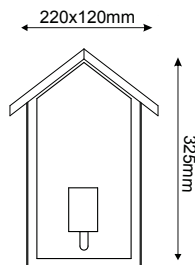

Απλικά κήπου
Garden wall luminaire **HOME CELIA**

Ατσάλι + Γυαλί
Steel + Glass
Ocel + Sklo
СТОМАНА + СЪКЛО

IP44

230V
1xE27 max 60W