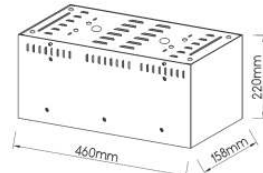

Γκρι / Grey
Šedá / Сив

12V | AR111 max 100W

***MC1001G**
1xAR111

***MC1003G**
3xAR111

Κονσόλες οροφής κενές
Ceiling empty consoles

MC1001BG

MC1002BG

MC1003BG