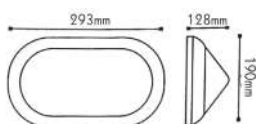

IP45 230V
1x E27 max 60W

Αλουμίνιο + Γυαλί
Aluminum + Glass
Hliník + Sklo
Алюминий + Стыкло

 ΠΡΙΣΜΑΤΙΚΟ ΚΑΛΥΜΜΑ
PRISMATIC COVER

***HI5171W**
Λευκό / White
Bílá / Бял

***HI5171G**
Γκρι / Grey
Šedá / Сив

Απλίκες τύπου “χελώνα”
Bulkhead wall luminaires