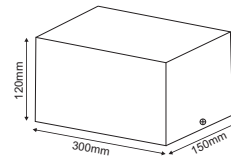

ΚΟΝΣΟΛΕΣ ΕΣΩΤΕΡΙΚΩΝ ΧΩΡΩΝ INDOOR CONSOLES

Κονσόλες οροφής για σποτ AR111 Ceiling consoles for spot luminaires AR111

MCDAR2*

ΡΥΘΜΙΖΟΜΕΝΗ ΓΩΝΙΑ ΦΩΤΙΣΜΟΥ
ADJUSTABLE BEAM ANGLE

Ατσάλι / Steel
Ocel / Стoмaнa

12V | AR111 max 100W

Λευκό / White
Бѐлa / Бял
AR111

Λευκό / White
Бѐлa / Бял
AR111 x 2

Λευκό / White
Бѐлa / Бял
AR111 x 3

MCDAR1B

Μαύρο / Black
Černá / Черно
AR111

MCDAR2B

Μαύρο / Black
Černá / Черно
AR111 x 2

MCDAR3B

Μαύρο / Black
Černá / Черно
AR111 x 3

Για διαφορετικά χρώματα, επικοινωνήστε μαζί μας
For any color, please contact us

Χωνευτές κονσόλες για σποτ AR111 Recessed consoles for spot luminaires AR111

165x165mm

165x310mm

165x460mm

Ατσάλι / Steel
Ocel / Стoмaнa

ΡΥΘΜΙΖΟΜΕΝΗ ΓΩΝΙΑ ΦΩΤΙΣΜΟΥ
ADJUSTABLE BEAM ANGLE

Λευκό / White
Бѐлa / Бял
AR111

XMQR2W

Λευκό / White
Бѐлa / Бял
AR111 x 2

XMQR3W

Λευκό / White
Бѐлa / Бял
AR111 x 3

XMQR1B

Μαύρο / Black
Černá / Черно
AR111

XMQR2B

Μαύρο / Black
Černá / Черно
AR111 x 2

XMQR3B

Μαύρο / Black
Černá / Черно
AR111 x 3