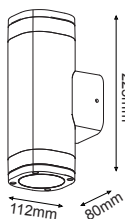

Αλουμίνιο + Γυαλί + PC
Aluminum + Glass + PC
Hliníku + Sklo + PC
Алюминий + Сτýκλο + PC

BASE
75x80mm

Σκούρο γκρι / Dark grey
Тμανά žedá / Тьмно сиво

LG2881G

ΣΠΟΤ τοίχου 2 δέσμεων
2 Beams wall luminaires **ELPIS**