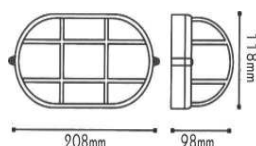

Απλίκες τύπου “χελώνα”
Bulkhead wall luminaires

HI5033G
Γκρι / Grey
Šedá / Сив

IP45 230V
1xE27 max 60W

Αλουμίνιο + Γυαλί
Aluminum + Glass
Hliník + Sklo
Алюминий + Стыкло

ΠΡΙΣΜΑΤΙΚΟ ΚΑΛΥΜΜΑ
PRISMATIC COVER

HI5033W
Λευκό / White
Бílá / Бял

HI5033B
Μαύρο / Black
Černá / Черно