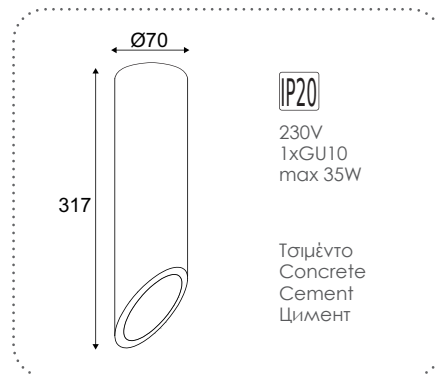

Φωτιστικό οροφής
Ceiling luminaire **FALTSO**