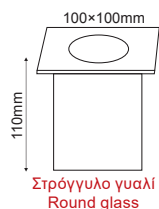

ΕΝΔΟΔΑΠΕΔΙΟ
FLOOR RECESSED

ΧΩΝΕΥΤΟ ΣΠΟΤ ΔΑΠΕΔΟΥ
Underground spot luminaire

HI7371/M

HI7372/M

Ανοξείδωτο ατσάλι + Γυαλί
Stainless steel + Glass
Nerezová ocel + Sklo
Неръждаема стомана + Стъкло

IP66

ΠΥΡΙΜΑΧΟ ΓΥΑΛΙ
FIRE RESISTANT GLASS

ΑΝΟΞΕΙΔΩΤΕΣ ΒΙΔΕΣ
STAINLESS SCREWS

IP66 230V
1xGU10 max 35W

Νικελ ματ / Nickel matt
Nikl mat / Никел мат

Αλουμίνιο + Γυαλί
Aluminum + Glass
Hliník + Sklo
Алюминий + Стъкло

HI7331 / HI7333

ΠΥΡΙΜΑΧΟ ΓΥΑΛΙ
FIRE RESISTANT GLASS

ΑΝΟΞΕΙΔΩΤΕΣ ΒΙΔΕΣ
STAINLESS SCREWS

Στρόγγυλο γυαλί
Round glass

HI7373

Τετράγωνο γυαλί
Square glass

Ανοξείδωτο ατσάλι + Γυαλί
Stainless steel + Glass
Nerezová ocel + Sklo
Неръждаема стомана + Стъкло

IP66

230V
1xGU10 max 35W

ΠΥΡΙΜΑΧΟ ΓΥΑΛΙ
FIRE RESISTANT GLASS

ΑΝΟΞΕΙΔΩΤΕΣ ΒΙΔΕΣ
STAINLESS SCREWS

HI7372M
12V | 1xMR16 max 35W

ΣΠΟΤ ΔΑΠΕΔΟΥ
Floor spot luminaire

Αλουμίνιο + Γυαλί
Aluminum + Glass
Hliník + Sklo
Алюминий + Стъкло

IP66 12V
1xMR16 max 35W

Γκρι / Grey
Šedá / Сив

ΚΙΝΗΤΟ
MOVABLE

ΠΥΡΙΜΑΧΟ ΓΥΑΛΙ
FIRE RESISTANT GLASS

ΑΝΟΞΕΙΔΩΤΕΣ ΒΙΔΕΣ
STAINLESS SCREWS

ΧΩΝΕΥΤΟ ΣΠΟΤ ΔΑΠΕΔΟΥ
Underground spot luminaire

IP68
230V
1xE27 max 35W PAR30
E27 / AR111

Ανοξείδωτο ατσάλι + Γυαλί
Stainless steel + Glass
Nerezová ocel + Sklo
Неръждаема стомана + Стъкло

ΠΥΡΙΜΑΧΟ ΓΥΑΛΙ 8MM
FIRE RESISTANT GLASS 8MM

ΑΝΟΞΕΙΔΩΤΕΣ ΒΙΔΕΣ 316
STAINLESS SCREWS 316

ΠΛΑΣΤΙΚΟ ΚΥΤΙΟ ΕΓΚΑΤΑΣΤΑΣΗΣ
PLASTIC INSTALLATION BOX

2 ΚΑΛΩΔΙΑ ΕΙΣΟΔΟΥ-ΕΞΟΔΟΥ
2 INPUT-OUTPUT CABLES

ΑΝΤΟΧΗ ΣΕ ΒΑΡΟΣ 90KG/cm²
WEIGHT RESISTANCE 90KG/cm²