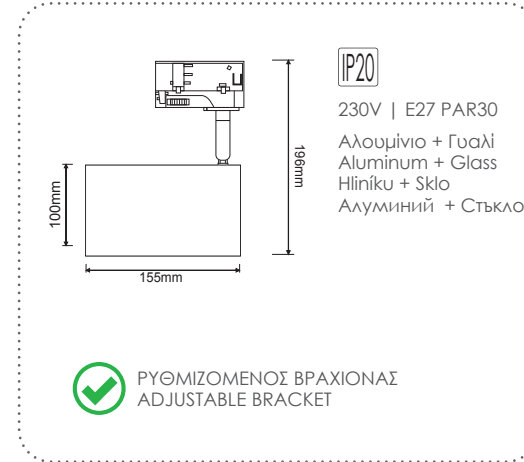

Τριφασικά σποτ ράγας
3 phases track luminaires PAR30

TS68PAR4CB
Μαύρο / Black
Černá / Черно