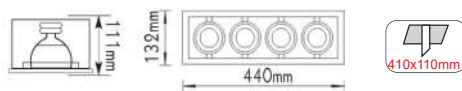

Χωνευτές κινητές κονσόλες Recessed movable consoles GU10

IP20 230V | GU10 max 50W

Ατσάλι + Αλουμίνιο / Steel + Aluminum
Ocel + Hliník / Стomана + Алюминий

ΡΥΘΜΙΖΟΜΕΝΗ ΓΩΝΙΑ ΦΩΤΙΣΜΟΥ
ADJUSTABLE BEAM ANGLE