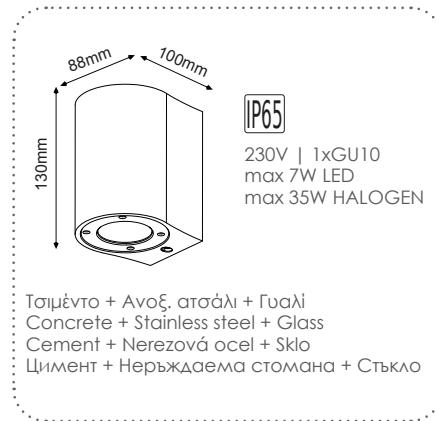

Σποτ τοίχου
Wall luminaires **ARETE**

MK0521RW

Λευκό / White
Біла / Бял

MK0521RB

Μαύρο / Black
Černá / Черно

MK0521RR

Κόκκινο / Red
Červená / Червен