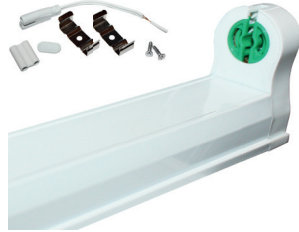

ΦΩΤΙΣΤΙΚΑ ΦΘΟΡΙΣΜΟΥ FLUORESCENT LUMINAIRES

Φωτιστικό για λαμπτήρα LED T8 Luminaire for T8 LED lamp

IP20 230V | 1xT8 LED

Αλουμίνιο / Aluminum
Ηλιθίκου / Алюминий

✓ ΔΙΑΣΥΝΔΕΟΜΕΝΟ (max 200W)
LINKABLE (max 200W)

✓ 15% ΕΚΠΤΩΣΗ ΣΥΣΚΕΥΑΣΙΑΣ
15% DISCOUNT PACKING ORDER

✗ ΑΝΤΑΥΓΑΣΤΗΡΑΣ
REFLECTOR

DELED60L
600x34x15mm

60

DELED120L
1200x34x15mm

DELED90L
900x34x15mm

DELED150L
1500x34x15mm

Παροχή σύνδεσης στο
άκρο του φωτιστικού
Power supply at the
end of the lighting

ΠΡΟΣΟΧΗ / ATTENTION

Η σειρά φωτιστικών DELED δέχεται αποκλειστικά λαμπτήρα LED T8 "Diolamp"
DELED luminaires accepts only LED lamp T8 "Diolamp"

Ανταυγαστήρας αλουμινίου Aluminum reflector

Για φωτιστικό μονού λαμπτήρα T8 G13 DELED**M
For single lamp T8 G13 luminaire DELED**M

FLER60
600mm

60

FLER90
900mm

60

FLER120
1200mm

40

Για φωτιστικό διπλού λαμπτήρα T8 G13 DELED2**M
For double lamp T8 G13 luminaire DELED2**M

FLER260
600mm

60

FLER290
900mm

50

FLER2120
1200mm

40

15% ΕΚΠΤΩΣΗ ΣΥΣΚΕΥΑΣΙΑΣ
15% DISCOUNT PACKING ORDER