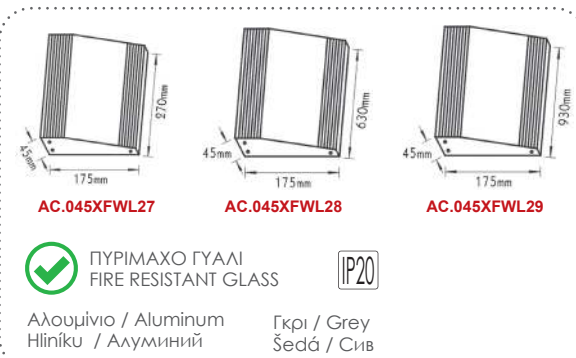

***AC.045XFWL25**
1xR7s 118mm

***AC.045XFWL26**
1xR7s 78mm

Περιστρεφόμενη απλικά
Rotating wall luminaire R7s / T5

***XFWL44**
1xR7s 78mm

***XFWL44A**
1xT5 8W
με μπάλαστ / with ballast

Απλικά /Wall luminaire G9 / T5