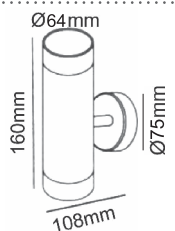

ΣΠΟΤ τοίχου 2 δέσμεων
2 Beams wall luminaires

IP54
230V
2xGU10 max 35W

Αλουμίνιο + Γυαλί
Aluminum + Glass
Hliník + Sklo
Алюминий + Стъкло