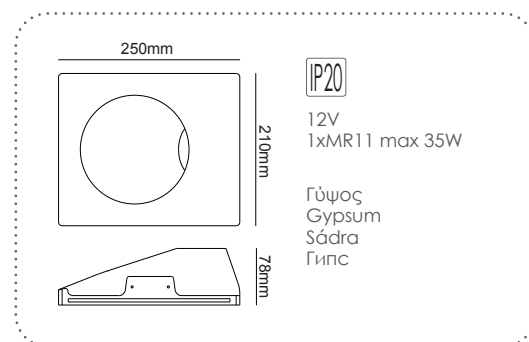

Χωνευτό trimless φωτιστικό
Recessed trimless luminaire **SKYE**