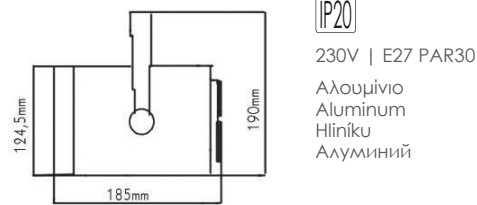

Τριφασικά σποτ ράγας
3 phases track luminaires E27 PAR30 **TOOB**

IP20

230V | E27 PAR30

Αλουμίνιο
Aluminum
Hliniku
Алюминий

ΡΥΘΜΙΖΟΜΕΝΟΣ ΒΡΑΧΙΟΝΑΣ
ADJUSTABLE BRACKET