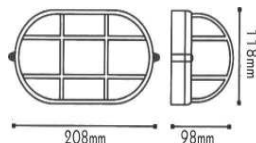

ΦΩΤΙΣΤΙΚΑ ΒΙΟΜΗΧΑΝΙΚΟΥ ΤΥΠΟΥ
INDUSTRIAL LUMINAIRES

Απλίκες τύπου “χελώνα”
Bulkhead wall luminaires

HI5031G
Γκρι / Grey
Šedá / Сив

IP45 230V
1xE27 max 60W

Αλουμίνιο + Γυαλί
Aluminum + Glass
Hliník + Sklo
Алюминий + Стыкло

ΠΡΙΣΜΑΤΙΚΟ ΚΑΛΥΜΜΑ
PRISMATIC COVER

HI5031W
Λευκό / White
Бílá / Бял

HI5031B
Μαύρο / Black
Černá / Черно

HI5031GB
Χρυσό-Μαύρο / Gold-Black
Zlato-Černá / Златно-Черно

HI5031R
Σκουριά / Rust
Rez / Ръжда