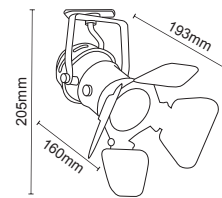

IP44

230V
1xGU10 max 50W

Ατσάλι
Steel
Ocel
CтoMaha

ΡΥΘΜΙΖΟΜΕΝΟΣ ΒΡΑΧΙΟΝΑΣ
ADJUSTABLE BRACKET