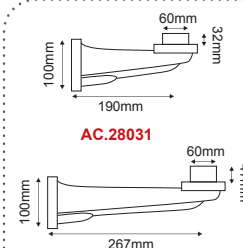

Βραχιονας τοιχου για μπαλες
Wall bracket for balls E27

AC.28031

AC.28032

Πολυκαρβονικό / PC
Polykarbonát
Поликарбонат