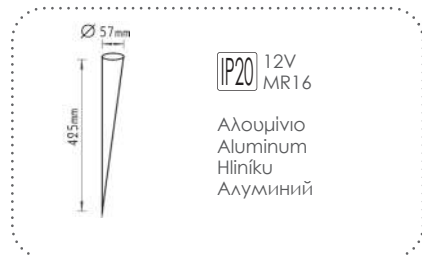

Απλικά μονής δέσμης
Single beam wall luminaire MR16