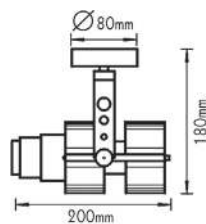

Προβολέας οροφής-επίτοιχος
Ceiling wall flood luminaire MR16

IP20

12V | MR16

Αλουμίνιο
Aluminum
Hliníku
Алюминий

ΡΥΘΜΙΖΟΜΕΝΟΣ ΒΡΑΧΙΟΝΑΣ
ADJUSTABLE BRACKET

ΜΕ ΜΕΤΑΣΧΗΜΑΤΙΣΤΗ
WITH BALLAST