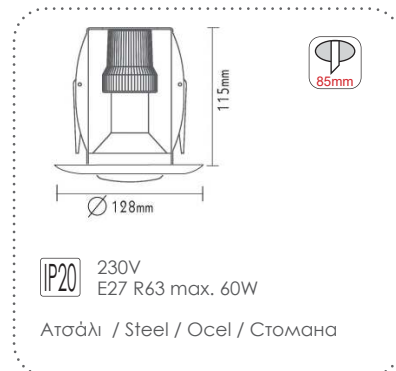

AC.045R50RAB

Χάλκινο / Copper
Měď / Мěď

Χωνευτά στρογγυλά σποτ
Recessed round spot luminaires R63

AC.045R63W

Λευκό / White
Бiλά / Бял

AC.045R63G

Γκρι / Grey
Šedá / Сив

AC.045R63GAB