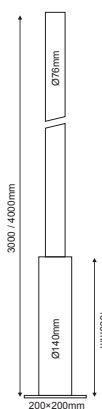

ΦΩΤΙΣΤΙΚΑ ΠΛΑΤΕΙΩΝ PARK LUMINAIRES

F601142MCT (2m)

F601143MCT (3m)

F601144MCT (4m)

F601406MCT (6m)

4700024CT

Μεταλλικό αγκύριο
Metallic Anchor M16
για / for F601142-4MCT

470006CT

Μεταλλικό αγκύριο
Metallic Anchor M20
για / for F601406MCT

ΙΣΤΟΣ ΑΠΟ ΧΑΛΥΒΑ ΓΑΛΒΑΝΙΣΜΕΝΟΣ ΕΝ ΘΕΡΜΩ
STEEL HOT DIP GALVANIZED POLE

ΗΛΕΚΤΡΟΣΤΑΤΙΚΗ ΒΑΦΗ ΜΕ ΦΙΝΙΡΙΣΜΑ ΣΚΟΝΗΣ ΠΟΛΥΕΣΤΕΡΑ ΓΙΑ ΑΝΤΟΧΗ ΣΤΗ ΔΙΑΒΡΩΣΗ
POWDER COATING WITH CORRUSSION RESISTANT POLYESTER POWDER COAT FINISH

ΑΝΟΙΓΟΜΕΝΗ ΘΥΡΙΔΑ ΕΛΕΓΧΟΥ
OPENING CONTROL BOX

Κολώνα / Pole

RAL7016
Γκρι / Grey / Šedá / Сив

Κολώνα / Pole **SININ**

F7614*

Γκρι / Grey / Šedá / Сив

F601143MN (2m)
RAL7016

F761403M (3m)

F891404M (4m)

F601144MN (3m)
RAL7016

F761404M (4m)

F601143M (3m)

F761405M (5m)

F601144M (4m)

ΙΣΤΟΣ ΑΠΟ ΧΑΛΥΒΑ ΓΑΛΒΑΝΙΣΜΕΝΟΣ ΕΝ ΘΕΡΜΩ
STEEL HOT DIP GALVANIZED POLE

ΗΛΕΚΤΡΟΣΤΑΤΙΚΗ ΒΑΦΗ ΜΕ ΦΙΝΙΡΙΣΜΑ ΣΚΟΝΗΣ ΠΟΛΥΕΣΤΕΡΑ ΓΙΑ ΑΝΤΟΧΗ ΣΤΗ ΔΙΑΒΡΩΣΗ
POWDER COATING WITH CORRUSSION RESISTANT POLYESTER POWDER COAT FINISH

ΑΝΟΙΓΟΜΕΝΗ ΘΥΡΙΔΑ ΕΛΕΓΧΟΥ
OPENING CONTROL BOX

Στις τιμές δεν συμπεριλαμβάνεται σύστημα έναυσης / Prices do not include a gear box
Сену незахитуй рѣноводону скѣп / Цене не включат скоростна кутия

*Υπό κατάργηση / Under abolition / Postupně zrušení / Подлежат на постепенно отстраняване