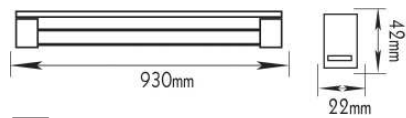

Φωτιστικό φθορισμού T5
T5 fluorescent luminaire

230V | T5

Λευκό / White
Bílá / Бял

Πλαστικό + Πολυκαρβονικό
Plastic + PC
Plast + Polykarbonát
Пластмасова + Поликарбонат