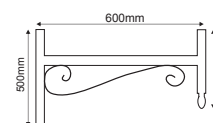

AC.41BP

Βραχίονας χυτός βαρέως τύπου
Aluminum bracket 600mm