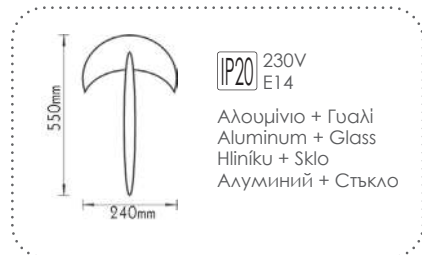

Απλικά διαδρόμων
Corridor wall luminaire E14