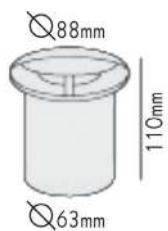

IP66 230V
1xGU10 max 35W

Νικελ ματ / Nickel matt
Nikl mat / Никел мат

Αλουμίνιο + Γυαλί
Aluminum + Glass
Hliník + Sklo
Алюминий + Стъкло

HI7331 / HI7333

ΠΥΡΙΜΑΧΟ ΓΥΑΛΙ
FIRE RESISTANT GLASS

ΑΝΟΞΕΙΔΩΤΕΣ ΒΙΔΕΣ
STAINLESS SCREWS