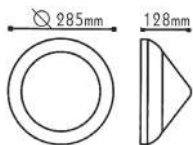

ΠΡΙΣΜΑΤΙΚΟ ΚΑΛΥΜΜΑ
PRISMATIC COVER

HI5044W
Λευκό / White
Bílá / Бял

HI5044B
Μαύρο / Black
Černá / Черно

HI5044G
Γκρι / Grey
Šedá / Сив

HI5044GB
Χρυσό-Μαύρο / Gold-Black
Zlato-Černá / Златно-Черно

Απλίκες τύπου “χελώνα”
Bulkhead wall luminaires