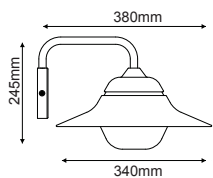

Επίτοιχο φωτιστικό κήπου
Garden wall luminaire **JULIE**

Ατσάλι + Γυαλί
Steel + Glass
Ocel + Sklo
Стомана + Стыкло

IP44

230V
1xE27 max 60W

JULIE1WWH

Λευκό / White
Бílá / Бял

JULIE1WBK

Μαύρο / Black
Černá / Черно