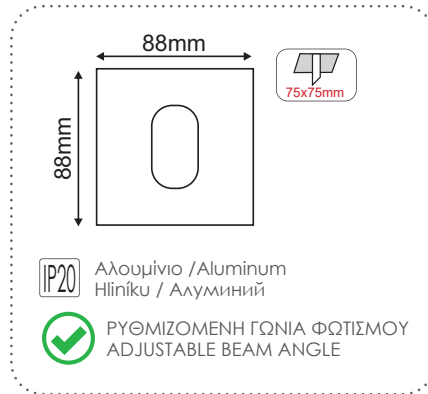

ΣΠΟΤ ΕΣΩΤΕΡΙΚΩΝ ΧΩΡΩΝ
INDOOR SPOT LUMINAIRES

Κενά κωνευτά σποτ φωτισμού 617
Empty recessed spot luminaires 617