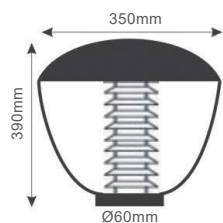

ΜΠΑΛΕΣ ΦΩΤΙΣΤΙΚΑ ΚΗΠΟΥ GARDEN BALL LUMINAIRES

Φωτιστικά κήπου για κολώνα
Garden luminaire for pole $\varnothing 60$

AC.NF1824

- ΕΝΙΣΧΥΜΕΝΟ ΠΛΑΣΤΙΚΟ
  REINFORCED PLASTIC
- ΠΕΡΣΙΔΑ ΑΛΟΥΜΙΝΙΟΥ
  BUILT-IN ALUMINUM LOUVRE
- ΚΕΡΑΜΙΚΟ ΝΤΟΥΙ
  CERAMIC LAMPHOLDER
- ΑΝΤΑΥΓΑΣΤΗΡΑΣ
  REFLECTOR
- ΠΡΟΣΤΑΣΙΑ UV
  UV PROTECTION

IP65 230V
1xE27 max 40W