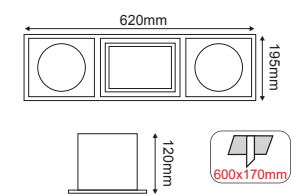

XM2902S1SG

12V | AR111 max 100W

Ατσάλι + Αλουμίνιο / Steel + Aluminum
Ocel + Hliník / Стoмaнa + Aлyμινий

ΡΥΘΜΙΖΟΜΕΝΗ ΓΩΝΙΑ ΦΩΤΙΣΜΟΥ
ADJUSTABLE BEAM ANGLE

Για διαφορετικά χρώματα, επικοινωνήστε μαζί μας
For any color, please contact us

*Υπό κατάργηση / Under abolition / Postupně zrušení / Подлежат на постепенно отстраняване