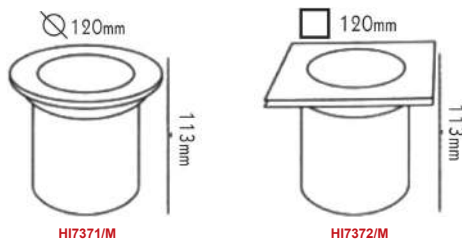

ΕΝΔΟΔΑΠΕΔΙΟ
FLOOR RECESSED

ΧΩΝΕΥΤΟ ΣΠΟΤ ΔΑΠΕΔΟΥ
Underground spot luminaire

HI7371/M

HI7372/M

Ανοξείδωτο ατσάλι + Γυαλί
Stainless steel + Glass
Nerezová ocel + Sklo
Неръждаема стомана + Стъкло

IP66

ΠΥΡΙΜΑΧΟ ΓΥΑΛΙ
FIRE RESISTANT GLASS

ΑΝΟΞΕΙΔΩΤΕΣ ΒΙΔΕΣ
STAINLESS SCREWS

IP66 230V
1xGU10 max 35W

Νικελ ματ / Nickel matt
Nikl mat / Никел мат

Αλουμίνιο + Γυαλί
Aluminum + Glass
Hliník + Sklo
Алюминий + Стъкло

HI7331 / HI7333

ΠΥΡΙΜΑΧΟ ΓΥΑΛΙ
FIRE RESISTANT GLASS

ΑΝΟΞΕΙΔΩΤΕΣ ΒΙΔΕΣ
STAINLESS SCREWS

Στρόγγυλο γυαλί
Round glass

HI7373

Τετράγωνο γυαλί
Square glass

Ανοξείδωτο ατσάλι + Γυαλί
Stainless steel + Glass
Nerezová ocel + Sklo
Неръждаема стомана + Стъкло

IP66

230V
1xGU10 max 35W

ΠΥΡΙΜΑΧΟ ΓΥΑΛΙ
FIRE RESISTANT GLASS

ΑΝΟΞΕΙΔΩΤΕΣ ΒΙΔΕΣ
STAINLESS SCREWS

HI7372M
12V | 1xMR16 max 35W