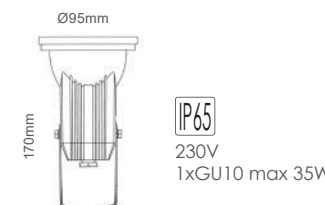

ΣΠΟΤ ΤΟΙΧΟΥ
Wall luminaires

Αλουμίνιο + Γυαλί
Aluminium + Glass
Hliník + Sklo
Алюминий + Стъкло

ΠΥΡΙΜΑΧΟ ΓΥΑΛΙ
FIRE RESISTANT GLASS