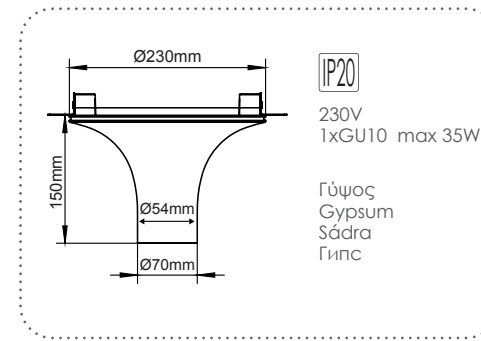

G90401C
Φυσικό / Natural
Přírodní / Естествен

Χωνευτό trimless φωτιστικό
Recessed trimless luminaire **AVA**