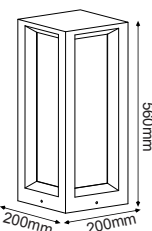

Φωτιστικό δαπέδου κήπου
Garden floor luminaire **OPHELLIA**

IP54

230V | 3xE27
max 7W LED

Τσιμέντο + Πολυκαρβονικό
Concrete + PC
Cement + Polykarbonát
Цемент + Поликарбонат