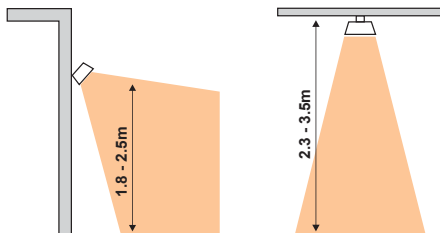

✓ 2 ΑΝΤΙΣΤΑΣΕΙΣ ΑΝΘΡΑΚΑ
2 CARBON RESISTORS

IP65

Αλουμίνιο + Γυαλί
Aluminum + Glass
Hliník + Sklo
Алюминий + Стыкло

AC.0450063

Σύστημα έναυσης
Gear box

AC.09998

AC.09999

IP20