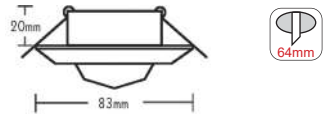

Ατσάλι + Γυαλί / Steel + Glass
Ocel + Sklo / Стомана + Стъкло

***AC.0452781**
Κίτρινο / Yellow
Жúлтá / Жълт

ΣΠΟΤ ΕΣΩΤΕΡΙΚΩΝ ΧΩΡΩΝ INDOOR SPOT LUMINAIRES

Χωνευτά στρογγυλά σποτ Recessed round spot luminaires