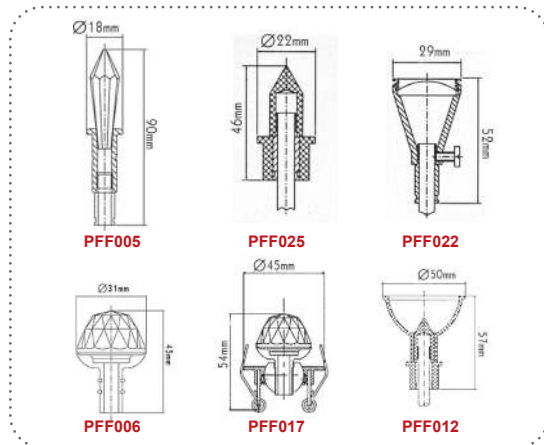

Τερματικά οπτικών ινών / Fiber optic terminals