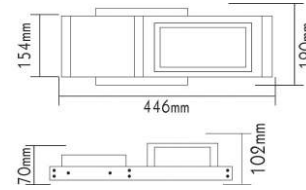

Κενό / Empty
Prázdný / Празна

Αλουμίνιο / Aluminum
Hliník / Алюминий

***DZDIYT5314W**
700mm | 3x14w

***DZDIYT5321W**
981mm | 3x21w

***DZDIYT5335W**
1580mm | 3x35w

Αλουμίνιο / Aluminum
Hliník / Алюминий

Κενό / Empty
Prázdný / Празна