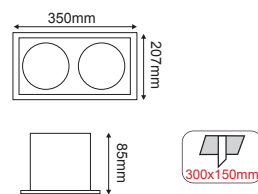

XM2902SNM/SW/SB