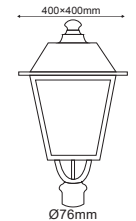

Αλουμίνιο + Γυαλί
Aluminum + Glass
Hliníku + Sklo
Алюминий + Сτýκλο

Μαύρο / Black
Černá / Черен

MATT ΓΥΑΛΙ
MATT GLASS

4 ΠΛΕΥΡΕΣ
4 SIDES

IP54 230V | 1xE27

HI50030

Παραδοσιακό Φανάρι Πλατειών
Traditional Lantern Luminaire **COMO VII**