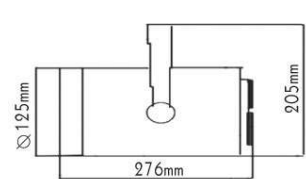

***GD18QTN4MTW**

Λευκό / White
Бίλά / Бял

***GD18QTN4MT**

Γκρι / Grey
Šedá / Сив

***GD18QTN4MTB**

Μαύρο / Black
Černá / Черно

Τριφασικά σποτ ράγας
3 phases track luminaires E27 PAR30 **TOGI**

IP20