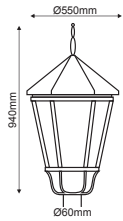

Παραδοσιακό Φανάρι Πλατειών
Traditional Lantern Luminaire **COMO III**

Αλουμίνιο + Γυαλί
Aluminum + Glass
Hliníku + Sklo
Алюминий + Сτýκλο

Μαύρο / Black
Černá / Черен

MATT ΓΥΑΛΙ
MATT GLASS

6 ΠΛΕΥΡΕΣ
6 SIDES

IP54 230V | 1xE27