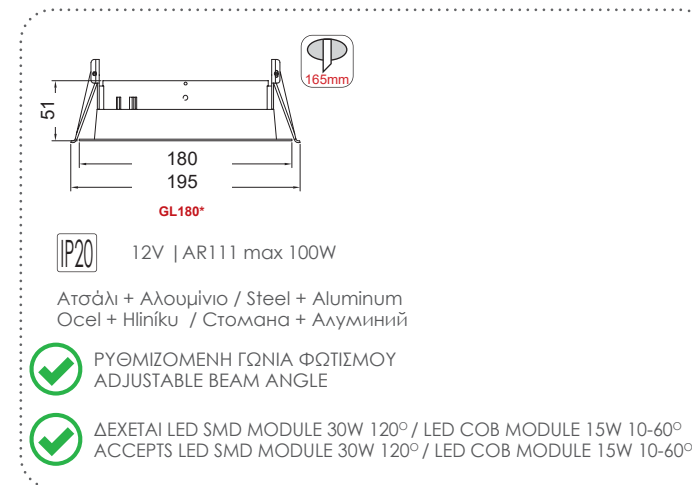

Χωνευτά κινητά σποτ κρυφού φωτισμού Trimless recessed movable spot luminaires G53 AR111

***GL180W**

Λευκό / White
Біла / Бял

***GL180B**

Μαύρο / Black
Černá / Черно

Για διαφορετικά χρώματα , επικοινωνήστε μαζί μας
For any color, please contact us

*Υπό κατάργηση / Under abolition / Postupně zrušení / Подлежат на постепенно отстраняване