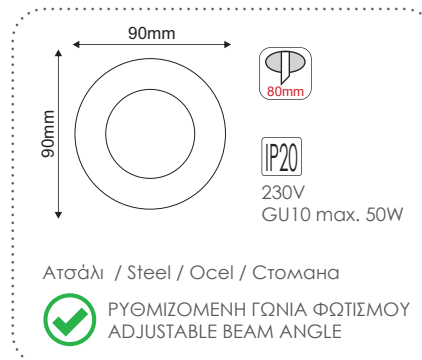

Trimless σποτ κρυφού φωτισμού Trimless recessed spot luminaires