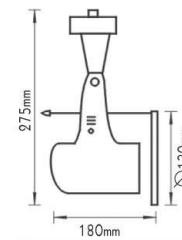

IP20

230V | E27 PAR38

Αλουμίνιο
Aluminium
Hliník
Алюминий

ΡΥΘΜΙΖΟΜΕΝΟΣ ΒΡΑΧΙΟΝΑΣ
ADJUSTABLE BRACKET

***AC.045XFST7T4**
Γκρι / Grey / Šedá / Сив

Στρογγυλη χωνευτή ροζέτα
Round recessed rosette

ΣΤΡΟΓΓΥΛΗ ΧΩΝΕΥΤΗ ΡΟΖΕΤΑ
ROUND RECESSED ROSETTE