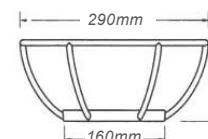

Πολυκαρβονικό / PC
Polykarbonát / Поликарбонат