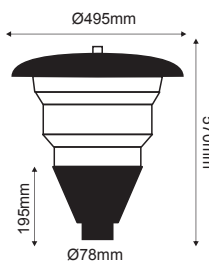

Κεφαλή Φωτιστικού
Top Luminaire **PHILIPPOS**

Αλουμίνιο + Ακρυλικό
Aluminum + Acrylic
Hliníku + Acrylic
Алюминий + Acrylic

Κενό / Empty
Prázdny / Празна

Γκρι / Grey
Šedá / Сив

IP54 230V
1x E27/E40

ΟΠΑΛ ΚΑΛΥΜΜΑ
OPAL COVER