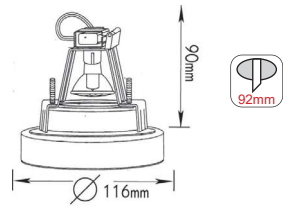

Χωνευτά σποτ κρυστάλλου
Recessed crystal spot luminaires

IP20 230V | GU10 max. 50W

Αλουμίνιο / Aluminium
Hliniku / Алюминий

- ΑΝΤΑΥΓΑΣΤΗΡΑΣ
  REFLECTOR
- ΚΡΥΣΤΑΛΛΟ ΥΨΗΛΗΣ ΔΙΑΥΓΕΙΑΣ
  HIGH CLARITY CRYSTAL