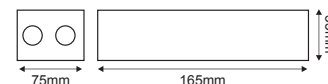

Ακροκιβώτια
Terminal cases

Πλαστικό / Plastic
Plast / Пластмасова