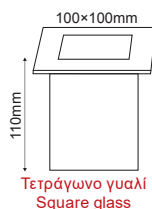

Στρόγγυλο γυαλί
Round glass

HI7373

Τετράγωνο γυαλί
Square glass

Ανοξείδωτο ατσάλι + Γυαλί
Stainless steel + Glass
Nerezová ocel + Sklo
Неръждаема стомана + Стъкло

IP66

230V
1xGU10 max 35W