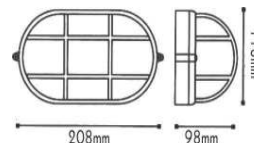

Απλίκες τύπου “χελώνα”
Bulkhead wall luminaires

HI5032G
Γκρι / Grey
Šedá / Сив

IP45 230V
1xE27 max 60W

Αλουμίνιο + Γυαλί
Aluminum + Glass
Hliník + Sklo
Алюминий + Стыкло

ΠΡΙΣΜΑΤΙΚΟ ΚΑΛΥΜΜΑ
PRISMATIC COVER

HI5032W
Λευκό / White
Бílá / Бял

HI5032B
Μαύρο / Black
Černá / Черно

HI5032GB
Χρυσό-Μαύρο / Gold-Black
Zlato-Černá / Златно-Черно

HI5032R
Σκουριά / Rust
Rez / Ръжда