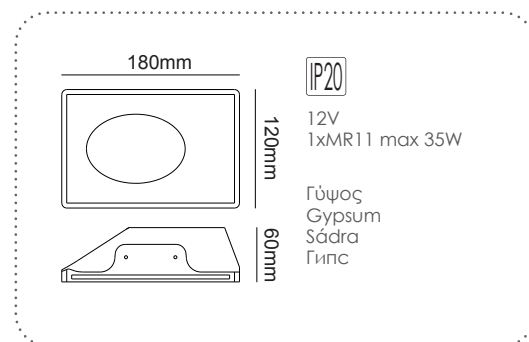

Χωνευτό trimless φωτιστικό
Recessed trimless luminaire **ROSIE**