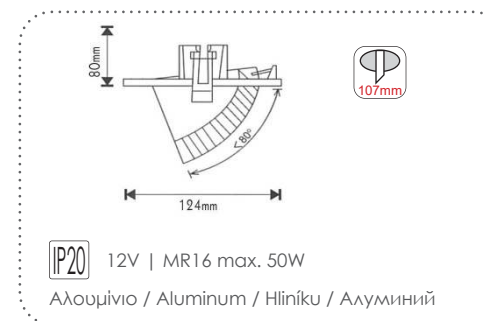

Χωνευτά στρογγυλά κινητά σποτ
Recessed round movable spot luminaires

***AC.045MRCHN**
Χρώμιο / Chrome
Chrom / Хром

***AC.045MRCHG**
Χρυσό / Gold
Zlato / Злато

Χωνευτά στρογγυλά κινητά σποτ
Recessed round movable spot luminaires