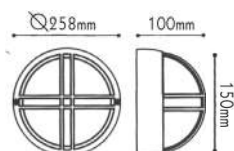

Απλίκες τύπου “χελώνα”
Bulkhead wall luminaires

IP45 230V
1xE27 max 60W

Αλουμίνιο + Γυαλί
Aluminium + Glass
Hiiníku + Sklo
Алюминий + Стъкло

ΠΡΙΣΜΑΤΙΚΟ ΚΑΛΥΜΜΑ
PRISMATIC COVER