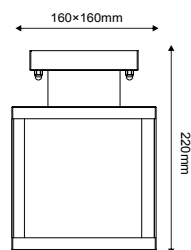

IP44

230V
1xE27 max 60W

**CELIAH1WWH**

Λευκό / White
Біла / Бял

CELIAH1WBK

Μαύρο / Black
Černá / Черно

ΦΩΤΙΣΤΙΚΑ ΦΑΝΑΡΙΑ
LANTERN LUMINAIRES

Φωτιστικό οροφής κήπου
Garden ceiling luminaire **CELIA**