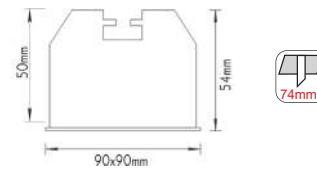

Χωνευτά τετράγωνα σποτ
Recessed square luminaires

IP20 230V | GU10 max. 50W

Αλουμίνιο + Γυαλί / Aluminium + Glass
Hliniku + Sklo / Алюминий + Стыкло

- ΜΑΤ ΠΥΡΙΜΑΧΟ ΓΥΑΛΙ
  MATT FIRE RESISTANT GLASS