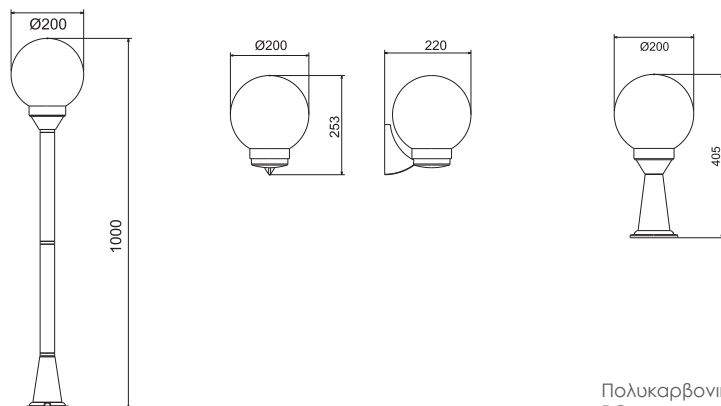

i A B

2 τρόποι εγκατάστασης
installation ways
způsobu instalace
начини за инсталлиране

PLGQ3W
Λευκό / White
Бѐлѝ / Бѝял

PLGQ3B
Μαύρο / Black
Černá / Черен

PLGQ3R
Σκουριά / Rust
Rez / Рѝжда

ΠΛΑΣΤΙΚΟ
PLASTICΠλαστικά φωτιστικά κήπου
Plastic garden luminairesΠΡΟΣΤΑΣΙΑ UV
UV PROTECTIONΚΟΛΩΝΑ ΑΛΟΥΜΙΝΙΟΥ
ALUMINIUM POST (PLGM5W & PLGM5B)Πολυκαρβονικό
PC
Polycarbonát
ПоликарбонатIP44 1xE27 max 40W
LED max 10W2 τρόποι εγκατάστασης
installation ways
zrúsooby instalace
начини за инсталациране***PLGM5W**
Λευκό / White
Бѐлѝ / Бѝлѝ**PLGM5B**
Μαύρο / Black
Černá / Черен***PLGM1W**
Λευκό / White
Бѐлѝ / Бѝлѝ**PLGM1B**
Μαύρο / Black
Černá / Черен***PLGM3W**
Λευκό / White
Бѐлѝ / Бѝлѝ**PLGM3B**
Μαύρο / Black
Černá / Черен