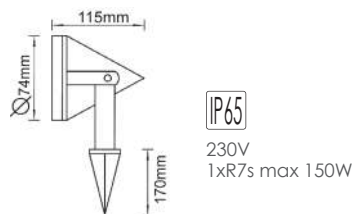

ΣΠΟΤ ΚΗΠΟΥ
Garden luminaires

Αλουμίνιο + Γυαλί
Aluminium + Glass
Hliník + Sklo
Алюминий + Стъкло

ΠΥΡΙΜΑΧΟ ΓΥΑΛΙ
FIRE RESISTANT GLASS

*AC.045XF828AG

Γκρι / Grey
Šedá / Сив

*AC.045XF828A

Μαύρο / Black
Černá / Черно