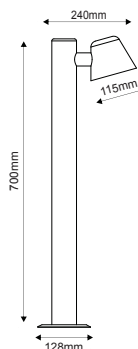

Φωτιστικό κολωνάκι κήπου
Garden post luminaire **VIDA**

Ατσάλι + Γυαλί
Steel + Glass
Ocel + Sklo
Стомана + Стыкло

IP44

230V
1xGU10 max 35W