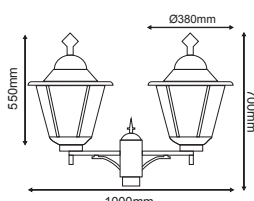

HI8112

Αλουμίνιο + Γυαλί
Aluminum + Glass
Hliník + Sklo
Алюминий + Стыкло

IP54 230V | E27

ΜΑΤ ΓΥΑΛΙ
MATT GLASS

6 ΠΛΕΥΡΕΣ
6 SIDES