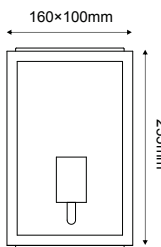

Μίνι απλικά κήπου
Mini garden wall luminaire **CELIA**

Ατσάλι + Γυαλί
Steel + Glass
Ocel + Sklo
СТОМАНА + СЪКЛО

IP44

230V
1xE27 max 60W