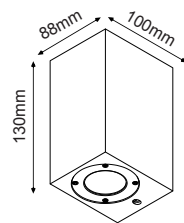

**TSIMENTO
CEMENT**

ΣΠΟΤ τοίχου
Wall luminaires **AGNES**

IP65

230V | 1xGU10
max 7W LED
max 35W HALOGEN

Τσιμέντο + Ανοξ. ασάλι + Γυαλί
Concrete + Stainless steel + Glass
Cement + Nerezová ocel + Sklo
Цемент + Неръждаема стомана + Стъкло