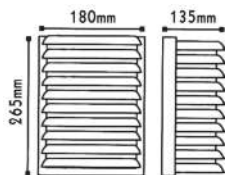

230V
1x GU10 max 20W LED

Αλουμίνιο + Γυαλί
Aluminum + Glass
Hliník + Sklo
Алюминий + Стыкло

Σκούρο γκρι / Dark grey
Тманá šedá / Тьмно сиво

i Δύο τρόποι εγκατάστασης
Two installation ways

 8

Απλίκες κήπου τύπου “χελώνα”
Bulkhead wall luminaires