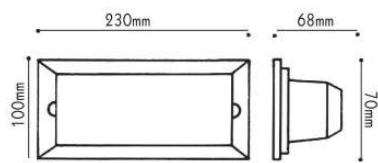

Χωνευτές απλικές διαδρόμων
Recessed corridor wall luminaires

IP54 230V
1x E27 max 40W

Αλουμίνιο + Γυαλί
Aluminium + Glass
Hliník + Sklo
Алюминий + Стъкло