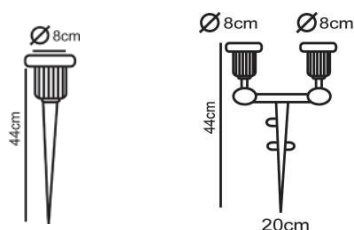

ΣΠΟΤ ΚΗΠΤΟΥ

Garden luminaires **PAR38**

IP54

230V
1x E27 PAR38 LED

ΠΡΟΣΤΑΣΙΑ UV
UV PROTECTION

ΦΛΑΝΤΖΑ ΣΤΕΓΑΝΟΠΟΙΗΣΗΣ
WATERPROOF FLANGE

ΣΥΝΔΥΑΣΤΕ ΜΕ PAR38 RGB ΜΕ ΤΗΛΕΧΕΙΡΙΣΤΗΡΙΟ
USE PAR38 RGB WITH REMOTE CONTROL

Πολυκαρβονικό / PC
Polykarbonát / Поликарбонат