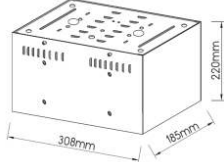

Γκρι / Grey
Šedá / Сив

12V | AR111 max 100W

***MC1001G**
1xAR111

***MC1003G**
3xAR111

Κονσόλες οροφής κενές
Ceiling empty consoles

MC1001BG

MC1002BG

MC1003BG