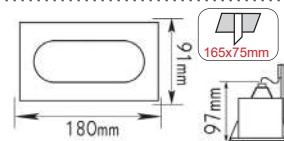

Χωνευτές κινητές κονσόλες κρυφού φωτισμού
Recessed movable hidden light consoles GU5.3 MR16

XF002C

IP20
12V
MR16 max 50W

Ατσάλι
Steel
Ocel
Стomana