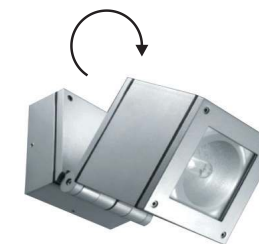

*XFWL80B
Κινητό / Movable