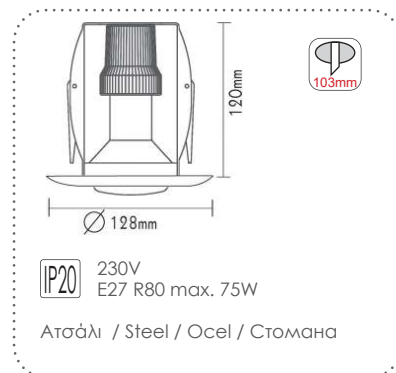

Χωνευτά στρογγυλά σποτ
Recessed round spot luminaires R80

AC.045R80W

Λευκό / White
Бiλά / Бял

AC.045R80NM

Νικελ ματ / Nickel matt
Nikl mat / Никел мат

AC.045R80GO

Χρυσό / Gold
Zlato / Злато

AC.045R80RAB

Χάλκινο / Copper
Měď / Мěď

AC.045R80B

Μαύρο / Black
Černá / Черно

AC.045R80GAB

Μπρονζέ / Bronze
Bronz / Бронз

AC.045R80GM

Χρυσό ματ / Matt gold
Zlato mat / Злато мат