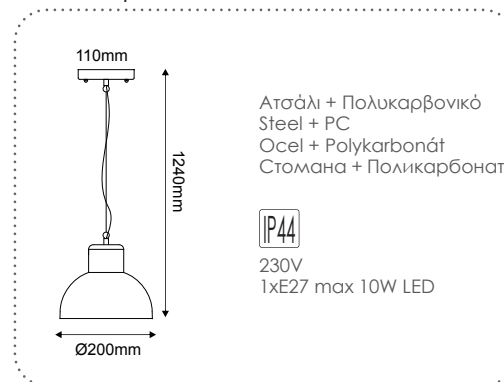

Κρεμαστό φωτιστικό κήπου
Garden pendant luminaire **BERO**

BERO1PWH

Λευκό / White
Бílá / Бял

BERO1PBK

Μαύρο / Black
Černá / Черно

BERO1PG

Γκρι / Grey
Šedá / Сив

BERO1PR

Σκουριά / Rust
Rez / Ръжда