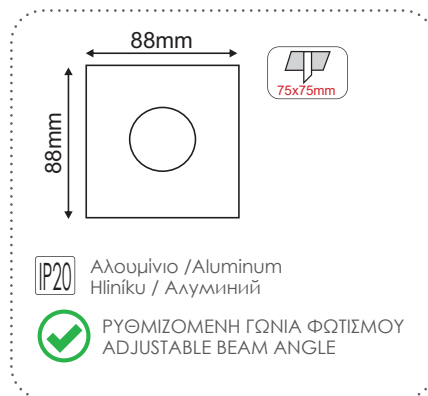

BS618W
Λευκό / White
Біла / Бял
GU10

BS618B
Μαύρο / Black
Černá / Черно
GU10

Κενά κωνευτά σποτ φωτισμού 619
Empty recessed spot luminaires 619

BS619W
Λευκό / White
Біла / Бял
GU10

BS619B
Μαύρο / Black
Černá / Черно
GU10

Κενά κωνευτά σποτ φωτισμού 620
Empty recessed spot luminaires 620