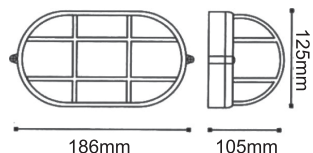

ΦΩΤΙΣΤΙΚΑ ΒΙΟΜΗΧΑΝΙΚΟΥ ΤΥΠΟΥ
INDUSTRIAL LUMINAIRES

Βιομηχανική απλικά τύπου “χελώνα”
Industrial wall luminaire

IP44 230V
1xE27 max 60W

Ενισχυμένο πλαστικό + Γυαλί
Reinforced plastic + Glass
Vyztužený plast + Sklo
Подсиленa пластмаса + Стъкло