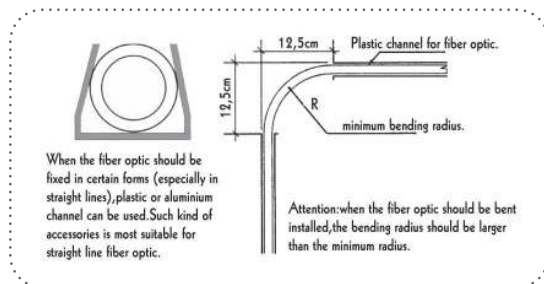

Εξαρτήματα οπτικών ινών
Fiber optic accessories series