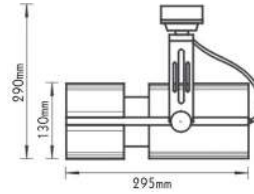

Προβολέας
Ceiling flood luminaire E27

IP20

230V
E27 max 60W
Αλουμίνιο
Aluminium
Hliník
Алюминий
Κενό / Emptý
Prázdný / Празна

- ΠΥΡΙΜΑΧΟ ΓΥΑΛΙ
  FIRE RESISTANT GLASS