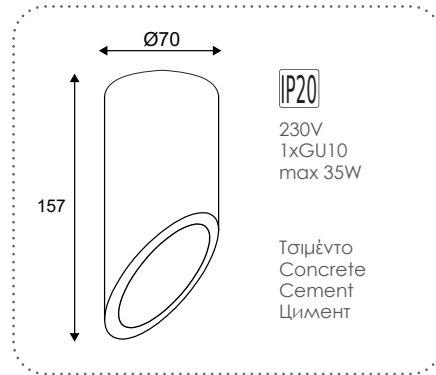

Φωτιστικό οροφής
Ceiling luminaire **FALTSO**