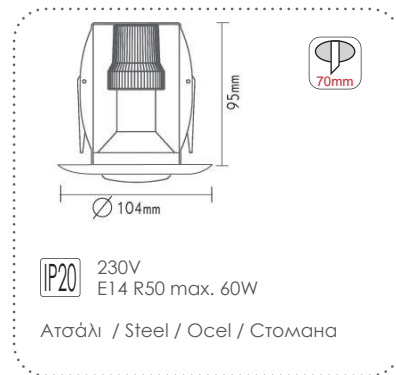

ΣΠΟΤ ΕΣΩΤΕΡΙΚΩΝ ΧΩΡΩΝ
INDOOR SPOT LUMINAIRES

Χωνευτά στρογγυλά σποτ
Recessed round spot luminaires R50

AC.045R50W

Λευκό / White
Бiλά / Бял

AC.045R50G

Γκρι / Grey
Šedá / Сив

AC.045R50GAB

Μπρονζέ / Bronze
Bronz / Бронз

AC.045R50GO

Χρυσό / Gold
Zlato / Злато

AC.045R50B

Μαύρο / Black
Černá / Черно

AC.045R50NM

Νικελ ματ / Nickel matt
Nikl mat / Никел мат

AC.045R50GM

Χρυσό ματ / Matt gold
Zlato mat / Злато мат

AC.045R50RAB

Χάλκινο / Copper
Měď / Мěď