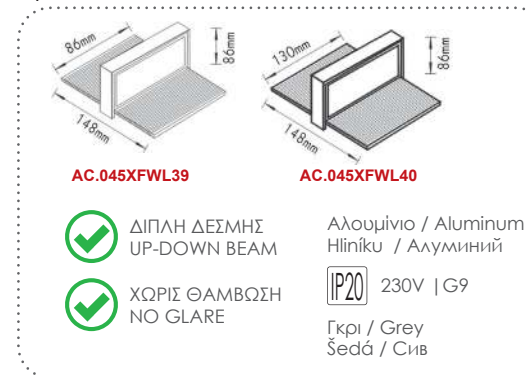

Απλικά μονής δέσμης
Single beam wall luminaire G9

***AC.045XFWL31**

***AC.045XFWL30**

Απλικά 2 δέσμεων
Up-down beam wall luminaire G9

***AC.045XFWL39**
1xG9

***AC.045XFWL40**
2xG9

Απλικά 2 δέσμεων έμμεσου φωτισμού
Up-down beam wall indirect luminaire R7s