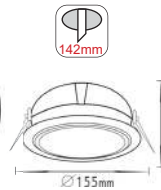

*ME1080QR111

Νικελ ματ / Nickel matt
Níkl mat / Никел мат
AR111