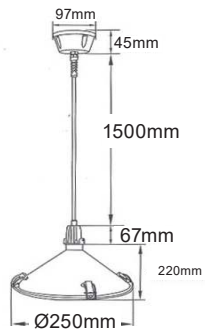

ΔΙΑΚΟΣΜΗΤΙΚΕΣ ΚΑΜΠΑΝΕΣ DECORATIVE HIGH BAYS

Κρεμαστές καμπάνες Pendant high bays E27

IP65

230V | 1 x E27

Αλουμίνιο + Γυαλί
Aluminum + Glass
Hliník + Sklo
Алюминий + Стыкло

- ΑΝΤΑΥΓΑΣΤΗΡΑΣ
  REFLECTOR
- ΠΥΡΙΜΑΧΟ ΓΥΑΛΙ
  FIRE RESISTANT GLASS
- ΑΝΟΞΕΙΔΩΤΑ ΚΛΙΠ
  STAINLESS CLIPS
- ΦΛΑΝΤΖΑ ΣΤΕΓΑΝΟΠΟΙΗΣΗΣ
  WATERPROOF FLANGE