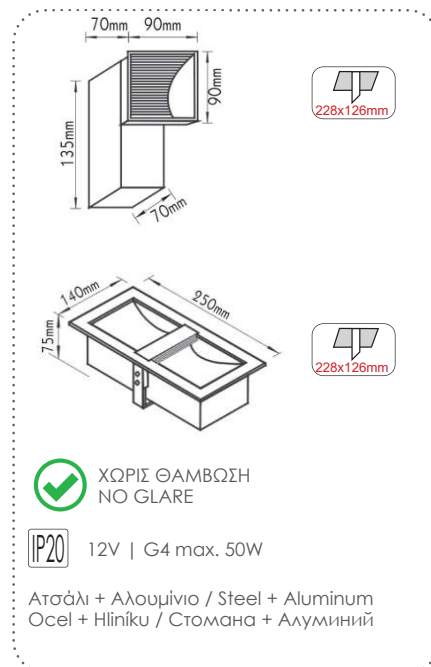

Χωνευτά φωτιστικά κρυφού φωτισμού διαδρόμων Recessed hidden light corridor luminaires