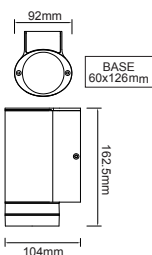

ΣΠΟΤ τοίχου
Wall luminaires **MELITA**

IP54

230V | 1xGU10
max 7W LED
max 35W HALOGEN

Αλουμίνιο + Γυαλί + PC
Aluminum + Glass + PC
Hliníku + Sklo + PC
Алюминий + Сτýκλο + PC

BASE
60x126mm

Σκούρο γκρι / Dark grey
Тμανά žedá / Тьмно сиво