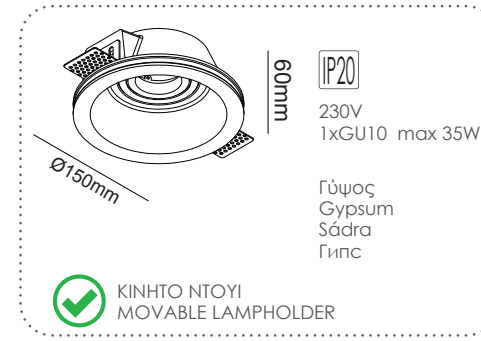

R90461CCHR
Χρώμιο / Chrome
Chrom / Хром

G16760C
Φυσικό / Natural
Přírodní / Естествен

Χωνευτό trimless φωτιστικό
Recessed trimless luminaire **AARI**