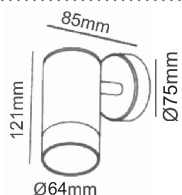

ΣΠΟΤ τοίχου
Wall luminaires

IP54
230V
1xGU10 max 35W

Αλουμίνιο + Γυαλί
Aluminum + Glass
Hliník + Sklo
Алюминий + Стъкло