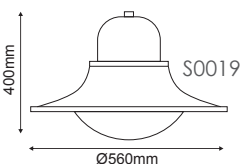

IP65 230V
1x E27/E40