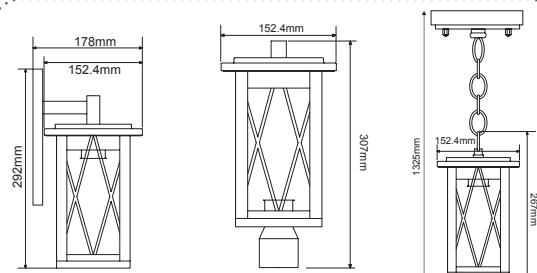

ΦΩΤΙΣΤΙΚΑ ΦΑΝΑΡΙΑ LANTERN LUMINAIRES

Φωτιστικά κήπου Garden luminaires **NISSA**

NISSA1W*

NISSA1PT*

NISSA1WP*

Ατσάλι + Γυαλί
Steel + Glass
Ocel + Sklo
Стомана + Стыкло

IP44 230V
1xE27 max 60W

ΓΥΑΛΙ ΜΕ ΦΥΣΑΛΙΔΕΣ
BUBBLE GLASS