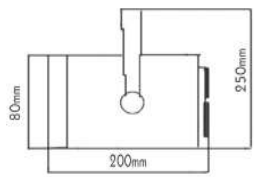

***GD18PTN4MTW**

Λευκό / White
Bílá / Бял

***GD18PTN4MT**

Γκρι / Grey
Šedá / Сив

ΦΩΤΙΣΤΙΚΑ ΡΑΓΑΣ & ΡΑΓΕΣ
TRACK LUMINAIRES & TRACKS
ΤΡΙΦΑΣΙΚΑ / 3 PHASES

Τριφασικά σποτ ράγας
3 phases track luminaires GU5.3 MR16 / GU10