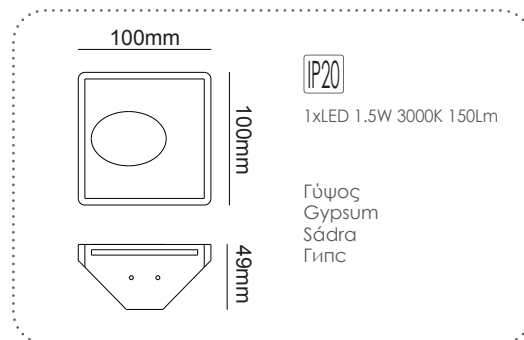

Χωνευτό trimless φωτιστικό
Recessed trimless luminaire **BELEN**

G8010LED
Φυσικό / Natural
Přirodní / Естествен

G8010MR
Φυσικό / Natural
Přirodní / Естествен

LED χωνευτό trimless φωτιστικό
LED recessed trimless luminaire **MAVIS**