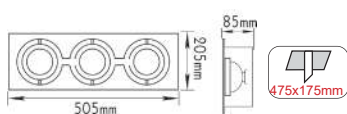

AC.045XF003B