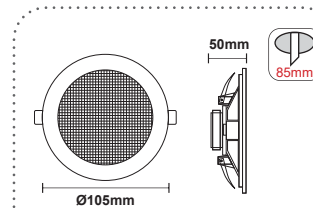

Ηχεία ψευδοροφής
Recessed speakers 6W

ΠΛΕΓΜΑ ΠΡΟΣΤΑΣΙΑΣ
PROTECTION GRID

Ατσάλι / Steel
Ocel / Стoмaнa IP20