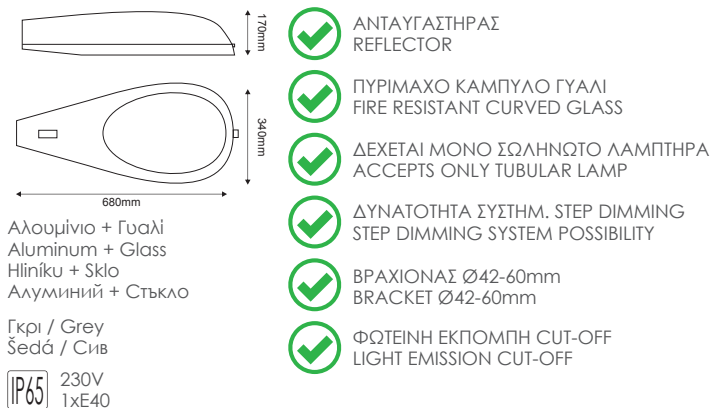

Φωτιστικό οδικού / Street Luminaire **ZEUS II**