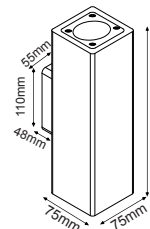

ΣΠΟΤ τοίχου 2 δέσμεων
2 Beams wall luminaires **ATTICUS**

IP65

230V | 2xGU10
max 7W LED
max 35W HALOGEN

Τσιμέντο + Ανοξ. ασάλι + Γυαλί
Concrete + Stainless steel + Glass
Cement + Nerezová ocel + Sklo
Цемент + Неръждаема стомана + Стъкло