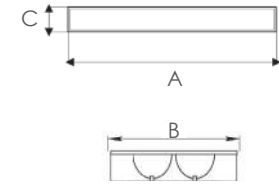

A	B	C
PS418IP40	610	610	70 (mm)
PS236IP40	1220	290	70 (mm)

Φωτιστικό ψευδοροφής ορυκτής ίνας Mineral fiber recessed luminaire T8

IP45 230V | G13 T8

Ανοξείδωτο ατσάλι
Stainless steel
Nerezovná ocel
Неръждаема стомана

✓ ΗΛΕΚΤΡΟΣΤΑΤΙΚΗ ΒΑΦΗ
POWDER COATING