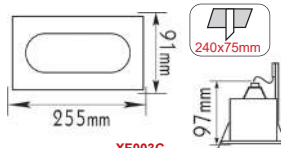

XF003C

ΡΥΘΜΙΖΟΜΕΝΗ ΓΩΝΙΑ ΦΩΤΙΣΜΟΥ
ADJUSTABLE BEAM ANGLE

ΧΩΡΙΣ ΘΑΜΒΩΣΗ
NO GLARE