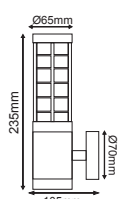

HI1032400
 400mm

HI1032650
 650mm

HI10321100
 1100mm

Φωτιστικά κήπου
 Garden luminaires **GRIDA**
**HI8362G***

IP45 230V
1x E27 max 60W

Αλουμίνιο + Γυαλί
Aluminum + Glass
Hliník + Sklo
Алюминий + Стыкло

 ΟΠΑΛ ΚΑΛΥΜΜΑ
OPAL COVER