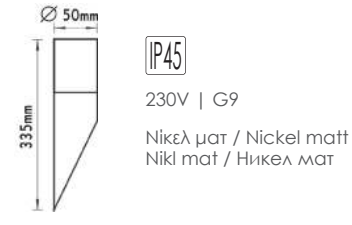

Απλικά μονής δέσμης
Single beam wall luminaire G9 ZELKO

✓ Ανοξείδωτο ατσάλι + Γυαλί
Stainless steel + Glass
Nerezovná ocel + Sklo
Неръждаема стомана + Стъкло

✓ ΠΥΡΙΜΑΧΟ ΓΥΑΛΙ
FIRE RESISTANT GLASS