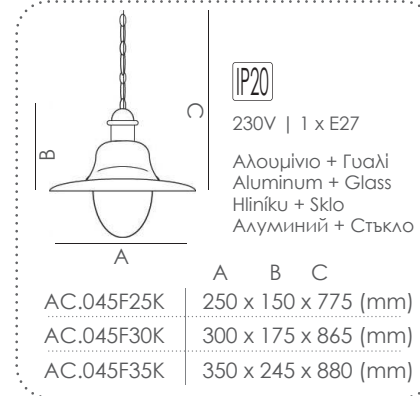

Κρεμαστό πυροφάνι
Pendant lantern E27***AC.045XF31**
INOXΑπλικά πυροφάνι
Wall lantern E27**AC.045F25A**
Ø250mm**AC.045F30A**
Ø300mm**AC.045F35A**
Ø350mmΚρεμαστό πυροφάνι
Pendant lantern E27**AC.045F25K**
Ø250mm**AC.045F30K**
Ø300mm**AC.045F35K**
Ø350mm