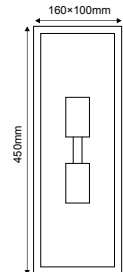

Διπλή απλικά κήπου
Double garden wall luminaire **CELIA**

Ατσάλι + Γυαλί
Steel + Glass
Ocel + Sklo
СТОМАНА + СЪКЛО

IP44

230V
2xE27 max 60W