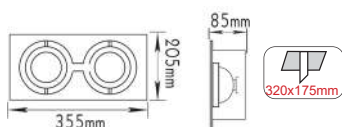

AC.045XF002B