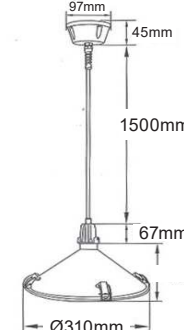

Κρεμαστές καμπάνες Pendant high bays E27

IP65

230V | 1 x E27

Αλουμίνιο + Γυαλί
Aluminum + Glass
Hliník + Sklo
Алюминий + Стыкло

- ΑΝΤΑΥΓΑΣΤΗΡΑΣ
  REFLECTOR
- ΠΥΡΙΜΑΧΟ ΓΥΑΛΙ
  FIRE RESISTANT GLASS
- ΑΝΟΞΕΙΔΩΤΑ ΚΛΙΠ
  STAINLESS CLIPS
- ΦΛΑΝΤΖΑ ΣΤΕΓΑΝΟΠΟΙΗΣΗΣ
  WATERPROOF FLANGE