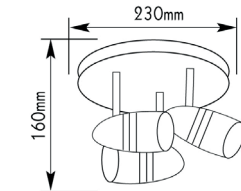

AC.04597Y2

AC.04597Y3

IP20

230V | E27 R63 max 40W

Ατσάλι / Steel / Ocel / Стoмaнa

ΡΥΘΜΙΖΟΜΕΝΗ ΓΩΝΙΑ ΦΩΤΙΣΜΟΥ
ADJUSTABLE BEAM ANGLE