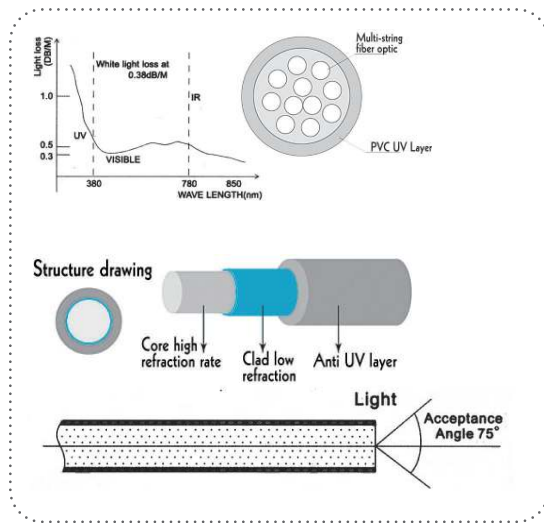

ΦΩΤΙΣΤΙΚΑ ΟΠΤΙΚΩΝ ΙΝΩΝ
FIBER OPTIC LUMINAIRES

Multi string star fiber optic data

*PSL11
Διαφανής / Transparent
Průhledný / Průhledný
Ø11-14mm | L60m

*PCL11
Σαγρὲ / Embossed
Reliéfní / Ρελεφνα
Ø15mm

*PEL6
Μαύρο / Black
Černá / Чернo
Ø6-8.8mm | L60m

*PEL14
Μαύρο / Black
Černá / Чернo
Ø5.2-17.3mm | L60m