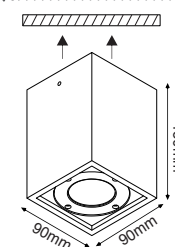

ΣΠΟΤ οροφής
Spot ceiling luminaires **AGNES**

IP65

230V | 1xGU10
max 7W LED
max 35W HALOGEN

Τσιμέντο + Ανοξ. ασάλι + Γυαλί
Concrete + Stainless steel + Glass
Cement + Nerezová ocel + Sklo
Цемент + Неръждаема стомана + Стъкло