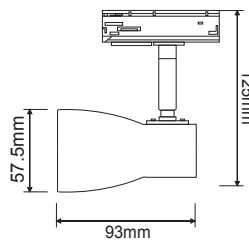

IP20

230V | GU10

Μέταλλο
Metal
Κov
Μεταλ

ΡΥΘΜΙΖΟΜΕΝΟΣ ΒΡΑΧΙΟΝΑΣ
ADJUSTABLE BRACKET