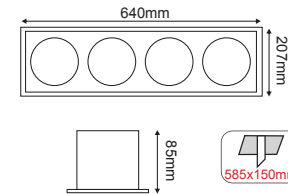

ΚΟΝΣΟΛΕΣ ΕΣΩΤΕΡΙΚΩΝ ΧΩΡΩΝ INDOOR CONSOLES

Χωνευτές κινητές κονσόλες
Recessed movable consoles G53 AR111- R7s

*XM2901SNM

Νικελ ματ / Nickel matt
Nikl mat / Никел мат
1xAR111

*XM2902SW

Λευκό / White
Bílá / Бял
2xAR111

XM2903SNM

Νικελ ματ / Nickel matt
Nikl mat / Никел мат
3xAR111

*XM2904SNM

Νικελ ματ / Nickel matt
Nikl mat / Никел мат
4xAR111

*XM2902S1SG

Γκρι / Grey
Šedá / Сив
2xAR111 & 1xR7s 118mm

*XM2902SB

Μαύρο / Black
Černá / Черно
2xAR111

XM2904*

12V | AR111 max 100W

Ατσάλι + Αλουμίνιο / Steel + Aluminum
Ocel + Hliník / Стoмaнa + Aлyμινий

ΡΥΘΜΙΖΟΜΕΝΗ ΓΩΝΙΑ ΦΩΤΙΣΜΟΥ
ADJUSTABLE BEAM ANGLE

Για διαφορετικά χρώματα, επικοινωνήστε μαζί μας
For any color, please contact us

*Υπό κατάργηση / Under abolition / Postupně zrušení / Подлежат на постепенно отстраняване