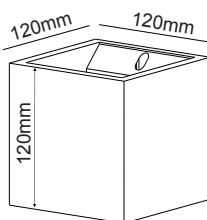

Επίτοιχο φωτιστικό
Wall luminaire **TABS**

Επίτοιχο φωτιστικό
Wall luminaire **BLOCK**

IP20

230V
1xG9 max 33W

Γύψος
Gypsum
Sádra
Гипс