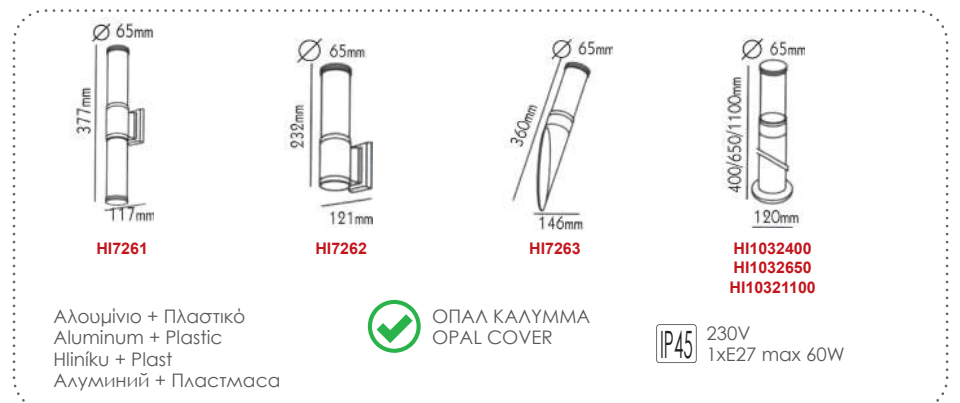

HI1032400
 400mm

HI1032650
 650mm

HI10321100
 1100mm

Φωτιστικά κήπου
 Garden luminaires **GRIDA**
**HI8362G***

IP45 230V
1x E27 max 60W

Αλουμίνιο + Γυαλί
Aluminum + Glass
Hliník + Sklo
Алюминий + Стыкло

 ΟΠΑΛ ΚΑΛΥΜΜΑ
OPAL COVER