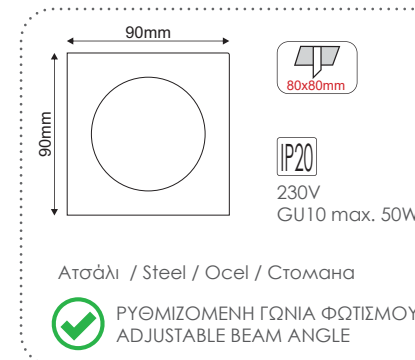

Trimless σποτ κρυφού φωτισμού Trimless recessed spot luminaires

*Υπό κατάργηση / Under abolition / Postupně zrušení / Подлежат на постепенно отстраняване