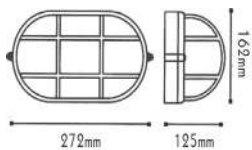

Απλίκες τύπου “χελώνα”
Bulkhead wall luminaires

IP45 230V
1xE27 max 60W

Αλουμίνιο + Γυαλί
Aluminum + Glass
Hliník + Sklo
АЛУМИНИЙ + Стъкло

ΠΡΙΣΜΑΤΙΚΟ ΚΑΛΥΜΜΑ
PRISMATIC COVER