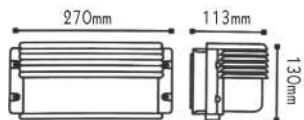

ΠΡΙΣΜΑΤΙΚΟ ΚΑΛΥΜΜΑ
PRISMATIC COVER

HI5262B
Μαύρο / Black
Černá / Черно

HI5262W
Λευκό / White
Бíλά / Бял

HI5262G
Γκρι / Grey
Šedá / Сив

Απλίκες τύπου “χελώνα”
Bulkhead wall luminaires

IP45 230V
1x E27 max 60W