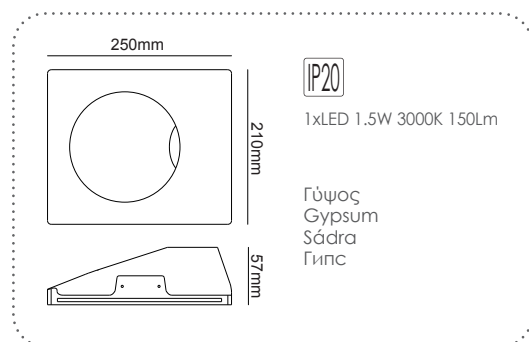

Χωνευτό trimless φωτιστικό
Recessed trimless luminaire **ROSIE**

G8009LED
Φυσικό / Natural
Přirodní / Естествен

G8009MR
Φυσικό / Natural
Přirodní / Естествен

LED χωνευτό trimless φωτιστικό
LED recessed trimless luminaire **SKYE**