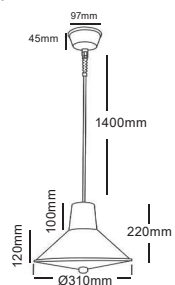

Κρεμαστές καμπάνες Pendant high bays E27

IP45

230V | 1 x E27

Αλουμίνιο + Πολυκαρβονικό
Aluminum + PC
Hliník + Polykarbonát
Алюминий + Поликарбонат

- ΑΝΤΑΥΓΑΣΤΗΡΑΣ
  REFLECTOR
- ΠΡΙΣΜΑΤΙΚΟ ΚΑΛΥΜΜΑ
  PRISMATIC COVER