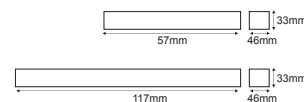

Συνδεόμενα φωτιστικά φθορισμού Linkable luminaires T5

IP20 230V | G5 T5

Αλουμίνιο / Aluminum
Hliník / Алюминий

✓ ΑΣΥΜΜ. ΑΝΤΑΥΓΑΣΤΗΡΑΣ
ASYMMETRIC REFLECTOR

✓ ΤΑΧΥΣΥΝΔΕΣΜΟΙ & ΚΛΙΠ
FAST CONNECTORS & CLIPS