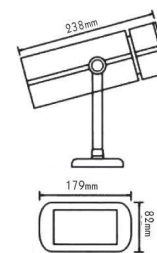

Προβολέας
Flood luminaire RX7s

IP20

230V | R7s

Αλουμίνιο
Aluminum
Hliníku
Алюминий

Κενό / Empty
Prázdny / Празна

ΠΥΡΙΜΑΧΟ ΓΥΑΛΙ
FIRE RESISTANT GLASS

ΡΥΘΜΙΖΟΜΕΝΟΣ ΒΡΑΧΙΟΝΑΣ
ADJUSTABLE BRACKET