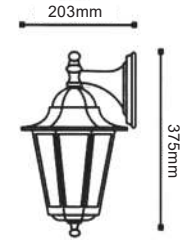

Εξάγωνα φανάρια αλουμινίου
Hexagon aluminum lanterns E27

**HI6171****HI6172****HI6173****HI6175**

Αλουμίνιο + Γυαλί
Aluminum + Glass
Hliník + Sklo
Алюминий + Стыкло

IP45 230V
1xE27 max 60W

Φανάρι παραδοσιακό
Traditional lantern CRES