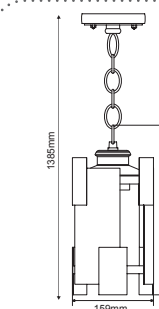

Φωτιστικά κήπου Garden luminaires **ARION**

ARIONPBK

Ατσάλι + Γυαλί
Steel + Glass
Ocel + Sklo
Стомана + Стыкло

IP44 230V
1xE27 max 60W