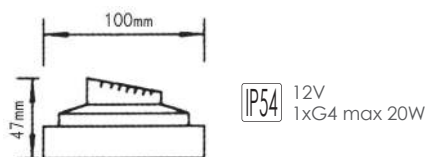

Απλίκες διαδρόμων
Corridor wall luminaires **BERE**

ΠΡΙΣΜΑΤΙΚΟ ΚΑΛΥΜΜΑ
PRISMATIC COVER

Αλουμίνιο + Γυαλί
Aluminum + Glass
Hliník + Sklo
Алюминий + Стыкло