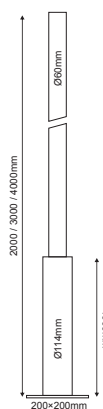

Κολώνα / Pole **SININ**

F6011*