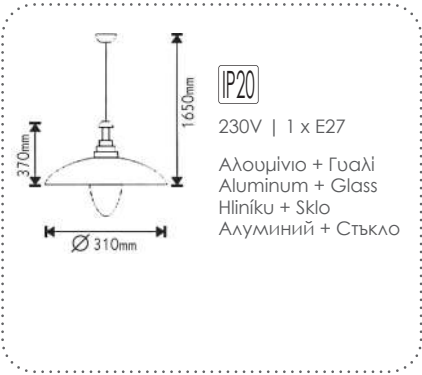

Κρεμαστό πυροφάνι
Pendant lantern E27***AC.045XF31**
INOXΑπλικά πυροφάνι
Wall lantern E27**AC.045F25A**
Ø250mm**AC.045F30A**
Ø300mm**AC.045F35A**
Ø350mmΚρεμαστό πυροφάνι
Pendant lantern E27**AC.045F25K**
Ø250mm**AC.045F30K**
Ø300mm**AC.045F35K**
Ø350mm