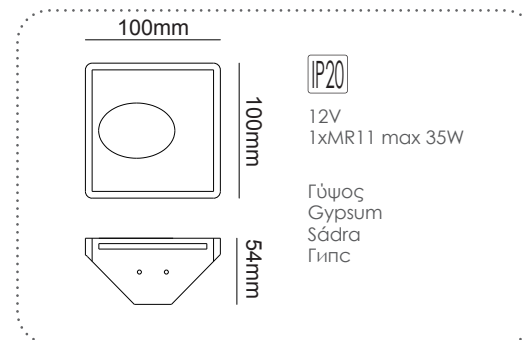

Χωνευτό trimless φωτιστικό
Recessed trimless luminaire **MAVIS**