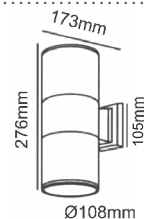

ΣΠΟΤ τοίχου 2 δέσμεων
2 Beams wall luminaires

IP54
230V
2xE27 PAR30

Αλουμίνιο + Γυαλί
Aluminum + Glass
Hliník + Sklo
Алюминий + Стъкло