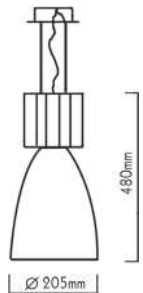

Κρεμαστές καμπάνες Pendant high bays G12 / E27 / LED MODULE

Αλουμίνιο
Aluminum
Hliníku
Алюминий

IP20

230V
1 x G12 / E27 / LED MODULE