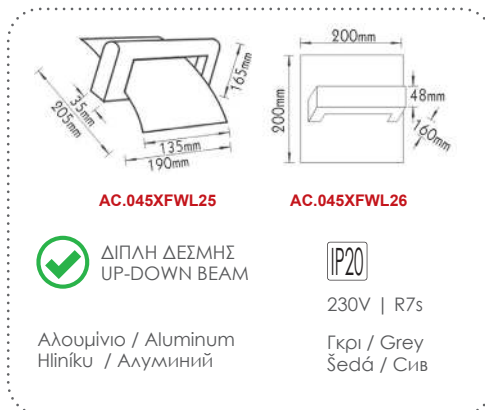

Απλικά μονής δέσμης
Single beam wall luminaire G9

***AC.045XFWL31**

***AC.045XFWL30**

Απλικά 2 δέσμεων
Up-down beam wall luminaire G9

***AC.045XFWL39**
1xG9

***AC.045XFWL40**
2xG9

Απλικά 2 δέσμεων έμμεσου φωτισμού
Up-down beam wall indirect luminaire R7s