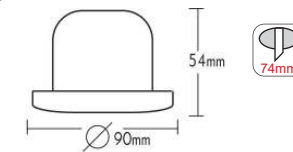

Χωνευτά στρογγυλά σποτ
Recessed round spot luminaires

Νικελ ματ / Nickel matt
Niki mat / Никел мат

IP20 12V | MR16 max. 50W
230V | GU10 max. 50W

Ατσάλι + Γυαλί / Steel + Glass
Ocel + Sklo / Стомана + Стъкло