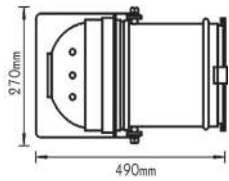

ΠΡΟΒΟΛΕΙΣ ΕΣΩΤΕΡΙΚΩΝ ΧΩΡΩΝ
INDOOR FLOOD LUMINAIRES

Φωτιστικό
Luminaire PAR64

IP20

230V | PAR64

Αλουμίνιο
Aluminum
Hliníku
Алюминий

ΡΥΘΜΙΖΟΜΕΝΟΣ ΒΡΑΧΙΟΝΑΣ
ADJUSTABLE BRACKET

ΠΛΕΓΜΑ ΠΡΟΣΤΑΣΙΑΣ
PROTECTION GRID