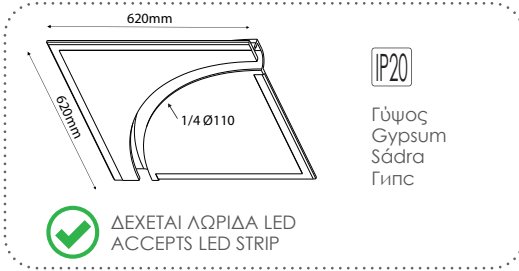

G8019W
Φυσικό / Natural
Přírodní / Естествен

Χωνευτό trimless ημικύκλιο
Recessed trimless half round **ANDIE**

G8020W
Φυσικό / Natural
Přírodní / Естествен

Αριστερή χωνευτή trimless γωνία
Left recessed trimless corner **ANDIE**