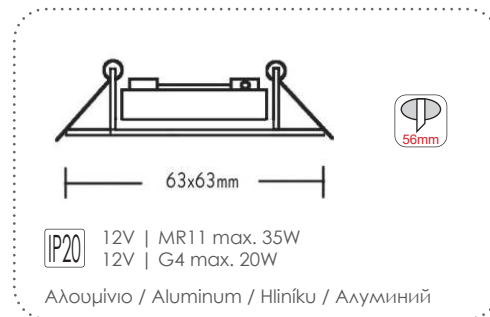

Χωνευτά τετράγωνα κινητά σποτ
Recessed square movable spot luminaires