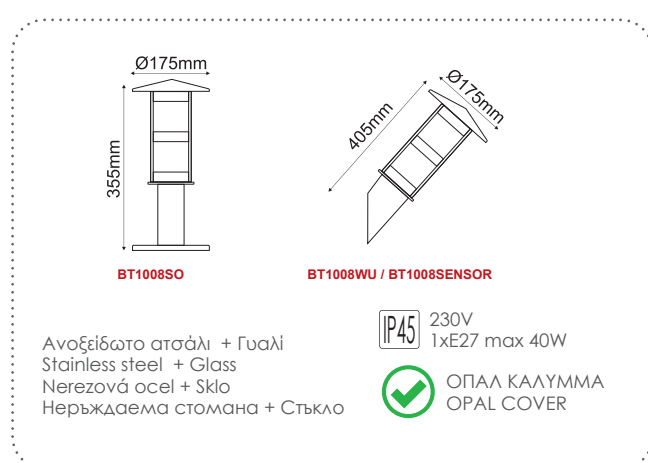

Φωτιστικά κήπου
Garden luminaires **LOOP IV**