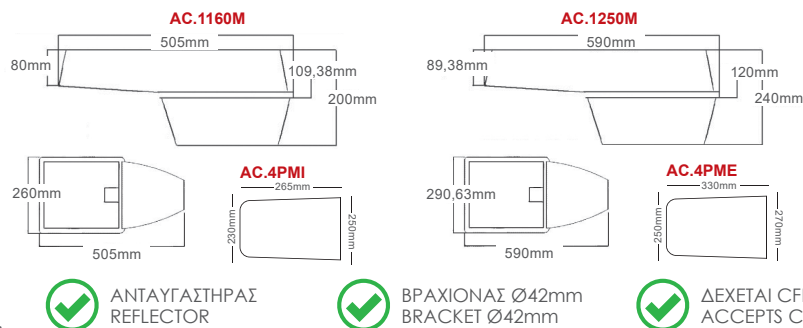

Φωτιστικό οδικού / Street Luminaire **OLYMPUS**