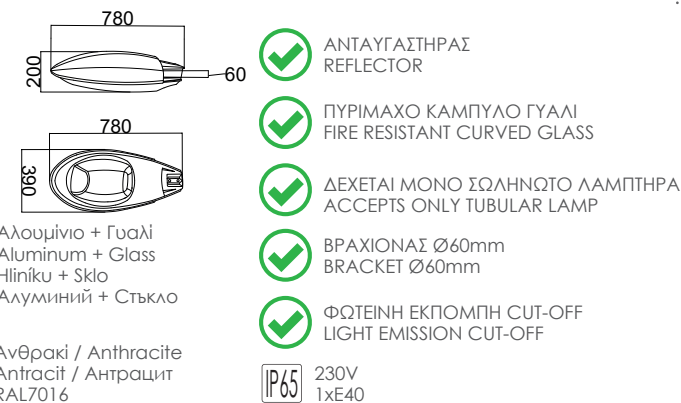

Φωτιστικό οδικού / Street Luminaire **70-400W**