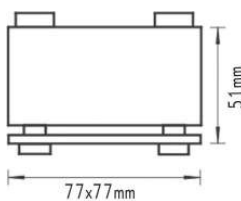

Σποτ οροφής
Ceiling spot luminaire G4 **VERAS**

IP45
12V | G4
Γκρι / Grey
Šedá / Сив

Αλουμίνιο + Γυαλί
Aluminum + Glass
Hliníku + Sklo
Алюминий + Стъкло

ΠΥΡΙΜΑΧΟ ΓΥΑΛΙ
FIRE RESISTANT GLASS

Ο ΜΕΤΑΣΧΗΜΑΤΙΣΤΗΣ ΔΕΝ ΣΥΜΠΕΡΙΛΑΜΒΑΝΕΤΑΙ
BALLAST IS NOT INCLUDED