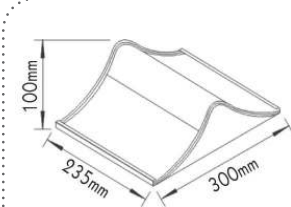

Απλικά
Wall luminaire R7s **COEB**

IP45
230V
R7s 118mm
Γκρι / Grey
Šedá / Сив

Ανοξείδωτο ασάλι + Γυαλί
Stainless steel + Glass
Nerezová ocel + Sklo
Неръждаема стомана + Стъкло

ΛΕΠΤΟΜΕΡΕΙΕΣ ΑΛΟΥΜΙΝΙΟΥ
ALUMINUM DETAILS

ΠΥΡΙΜΑΧΟ ΓΥΑΛΙ
FIRE RESISTANT GLASS