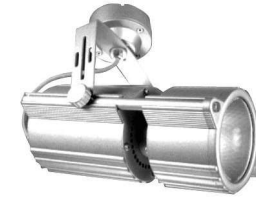

ΠΡΟΒΟΛΕΙΣ ΕΣΩΤΕΡΙΚΩΝ ΧΩΡΩΝ
INDOOR FLOOD LUMINAIRES

Επίτοιχα σποτ
Wall spot luminaires G12 - R7s

IP20

Αλουμίνιο
Aluminium
Hliník
Алюминий

- ΑΝΤΑΥΓΑΣΤΗΡΑΣ
  REFLECTOR
- ΠΥΡΙΜΑΧΟ ΓΥΑΛΙ
  FIRE RESISTANT GLASS
- ΡΥΘΜΙΖΟΜΕΝΟΣ ΒΡΑΧΙΟΝΑΣ
  ADJUSTABLE BRACKET
- ΧΩΡΙΣ ΣΥΣΤΗΜΑ ΕΝΑΥΣΗΣ
  WITHOUT GEAR BOX

*AC.045XF828G
1xG12 max 70W

*AC.045XF8028
1xR7s 78mm max 150W

Προβολέας
Ceiling flood luminaire E27

IP20

230V
E27 max 60W
Αλουμίνιο
Aluminium
Hliník
Алюминий
Κενό / Emptý
Prázdný / Празна

- ΠΥΡΙΜΑΧΟ ΓΥΑΛΙ
  FIRE RESISTANT GLASS

*XFST27C

Προβολέας
Ceiling flood luminaire RX7s

IP20

230V | R7s max 70W
Αλουμίνιο
Aluminium
Hliník
Алюминий
Κενό / Emptý
Prázdný / Празна

- ΠΥΡΙΜΑΧΟ ΓΥΑΛΙ
  FIRE RESISTANT GLASS
- ΡΥΘΜΙΖΟΜΕΝΟΣ ΒΡΑΧΙΟΝΑΣ
  ADJUSTABLE BRACKET

*AC.045XFST13

*AC.045XFS13A

Προβολέας
Ceiling flood luminaire E27

IP20

230V
E27 max 60W
Αλουμίνιο
Aluminium
Hliník
Алюминий
Κενό / Emptý
Prázdný / Празна

- ΠΥΡΙΜΑΧΟ ΓΥΑΛΙ
  FIRE RESISTANT GLASS

*AC.045XF803B