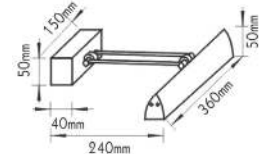

ΣΠΟΤ ΠΙΝΑΚΩΝ
Gallery wall luminaire T5

Ατσάλι + Αλουμίνιο
Steel + Aluminum
Ocel + Hliníku
Стoмaнa + Aлyμινιή

IP20

230V | G5 T5 8W

ΡΥΘΜΙΖΟΜΕΝΟΣ ΒΡΑΧΙΟΝΑΣ
ADJUSTABLE BRACKET