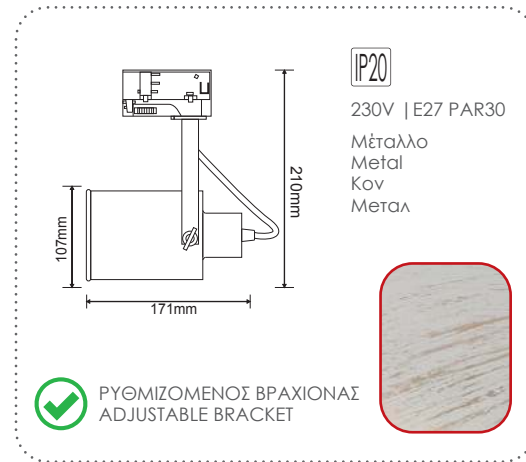

ΦΩΤΙΣΤΙΚΑ ΡΑΓΑΣ & ΡΑΓΕΣ
TRACK LUMINAIRES & TRACKS
ΤΡΙΦΑΣΙΚΑ / 3 PHASES

Τριφασικά σποτ ράγας
3 phases track luminaires PAR30

TS13PAR4CB
Μαύρο / Black
Černá / Черно