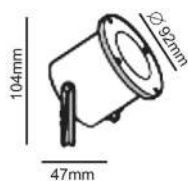

ΣΠΟΤ ΤΟΙΧΟΥ
Wall luminaires

IP65

Αλουμίνιο + Γυαλί
Aluminium + Glass
Hliník + Sklo
Алюминий + Стъкло

ΠΥΡΙΜΑΧΟ ΓΥΑΛΙ
FIRE RESISTANT GLASS