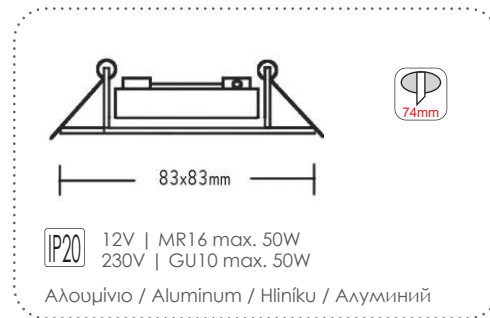

ΣΠΟΤ ΕΣΩΤΕΡΙΚΩΝ ΧΩΡΩΝ
INDOOR SPOT LUMINAIRES

Χωνευτά τετράγωνα κινητά σποτ
Recessed square movable spot luminaires