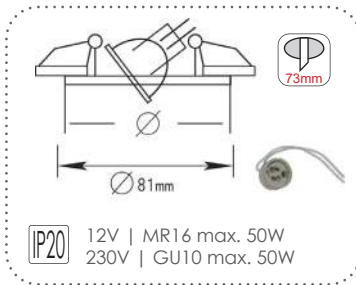

Χωνευτά στρογγυλά κινητά σποτ
Recessed round movable spot luminaires

AC.0453254W
Λευκό / White
Біла / Бял

AC.0453254WB
Μαύρο / Black
Černá / Черно

AC.0453254RA
Χάλκινο / Copper
Měď / Měď

AC.0453254CP
Νικελ / Nickel
Niki / Никел