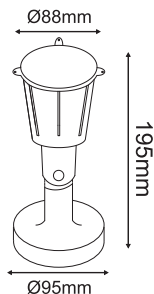

ΣΠΟΤ ΤΟΙΧΟΥ

Wall luminaires **KERT**

IP54 230V
1x GU10 max 5W LED

ΕΝΙΣΧΥΜΕΝΟ ΠΛΑΣΤΙΚΟ
REINFORCED PLASTIC

ΟΠΑΛ ΚΑΛΥΜΜΑ
OPAL COVER

ΠΡΟΣΤΑΣΙΑ UV
UV PROTECTION

ΦΛΑΝΤΖΑ ΣΤΕΓΑΝΟΠΟΙΗΣΗΣ
WATERPROOF FLANGE

5% ΕΚΠΤΩΣΗ ΣΥΣΚΕΥΑΣΙΑΣ
5% DISCOUNT PACKING ORDER