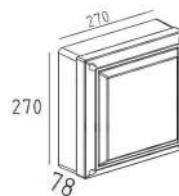

IP45 230V
1xE27 max 60W

ΠΡΙΣΜΑΤΙΚΟ ΚΑΛΥΜΜΑ
PRISMATIC COVER

Αλουμίνιο + Γυαλί
Aluminum + Glass
Hliník + Sklo
Алюминий + Сτýκλο

***HI5193**

***HI5194**

Απλίκες εξωτερικών χώρων
Outdoor wall luminaires **CUBE**