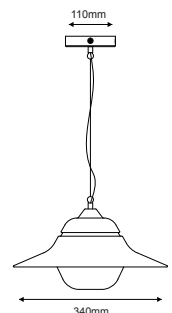

Κρεμαστό φωτιστικό κήπου
Garden pendant luminaire **JULIE**

Ατσάλι + Γυαλί
Steel + Glass
Ocel + Sklo
Стомана + Стыкло

IP44

230V
1xE27 max 60W