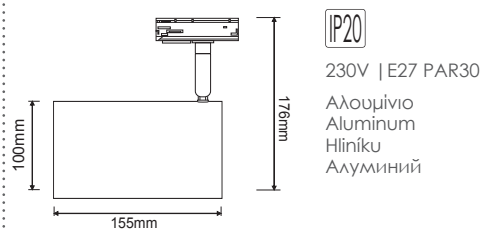

ΡΥΘΜΙΖΟΜΕΝΟΣ ΒΡΑΧΙΟΝΑΣ
ADJUSTABLE BRACKET

TS68PAR3CW

Λευκό / White
Бі́ла / Бя́л

TS68PAR3CG

Γκρι / Grey
Šedá / Сив

TS68PAR3CB

Μαύρο / Black
Černá / Черно

ΦΩΤΙΣΤΙΚΑ ΡΑΓΑΣ & ΡΑΓΕΣ
TRACK LUMINAIRES & TRACKS
ΜΟΝΟΦΑΣΙΚΑ / 1 PHASE