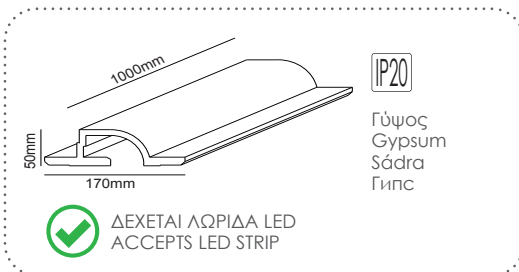

Χωνευτή trimless ευθεία
Recessed trimless straight line **ANDIE**