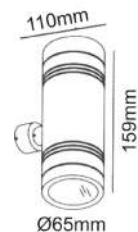

ΣΠΟΤ τοίχου 2 δέσμεων
2 Beams wall luminaires

HI7355

IP54 230V
2xGU10 max 35W

Αλουμίνιο + Γυαλί
Aluminum + Glass
Hliniku + Sklo
Алюминий + Стъкло

ΠΥΡΙΜΑΧΟ ΓΥΑΛΙ
FIRE RESISTANT GLASS