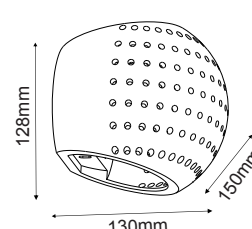

Επίτοιχο φωτιστικό
Wall luminaire **SHELF**

Επίτοιχο φωτιστικό
Wall luminaire **IBON**

IP20

230V
1xG9 max 40W

Γύψος
Gypsum
Sádra
Гипс