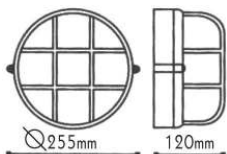

Απλίκες τύπου “χελώνα”
Bulkhead wall luminaires

IP45 230V
1xE27 max 60W

Αλουμίνιο + Γυαλί
Aluminum + Glass
Hliník + Sklo
Алюминий + Стыкло