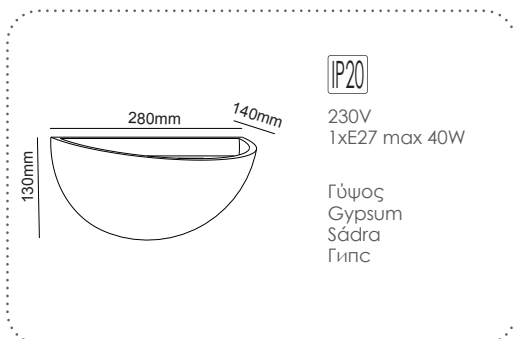

Επίτοιχο φωτιστικό
Wall luminaire **BOEK**

Επίτοιχο φωτιστικό
Wall luminaire **HERLO**

G85211W

Φυσικό / Natural
Přírodní / Естествен