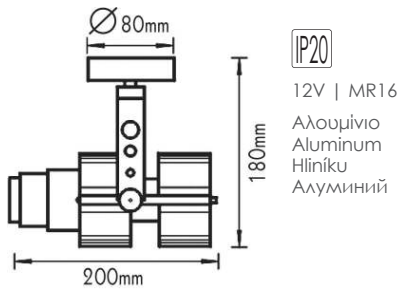

Τριφασικά σποτ ράγας
3 phases track luminaires GU5.3 MR16 **QANO**

IP20

12V | MR16

Αλουμίνιο
Aluminum
Hliniku
Алюминий

ΡΥΘΜΙΖΟΜΕΝΟΣ ΒΡΑΧΙΟΝΑΣ
ADJUSTABLE BRACKET

ΜΕ ΜΕΤΑΣΧΗΜΑΤΙΣΤΗ 12V
WITH BALLAST 12V