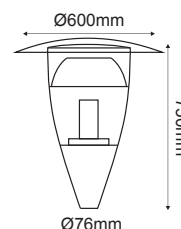

IP65 230V | 1xE27

ΠΕΡΣΙΔΑ ΑΛΟΥΜΙΝΙΟΥ
BUILT-IN ALUMINIUM LOUVRE

***S0050**

Κεφαλή Φωτιστικού Top Luminaire **EVOLUTION II**

Αλουμίνιο + Πολυκαρβονικό
Aluminium + PC
Hliník + Polykarbonát
Алюминий + Поликарбонат