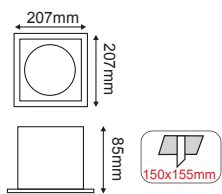

*XM2902SB

Μαύρο / Black
Černá / Черно
2xAR111

XM2901SNM