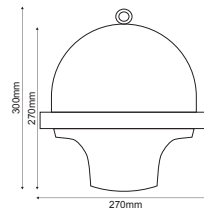

Αλουμίνιο
Aluminum
Hliník
Алюминий

IP65