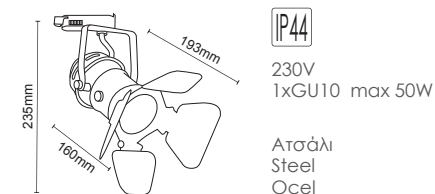

Τριφασικά σποτ ράγας
3 phases track luminaires GU10

IP44

230V
1xGU10 max 50W

Ατσάλι
Steel
Ocel
Стомана

ΡΥΘΜΙΖΟΜΕΝΟΣ ΒΡΑΧΙΟΝΑΣ
ADJUSTABLE BRACKET