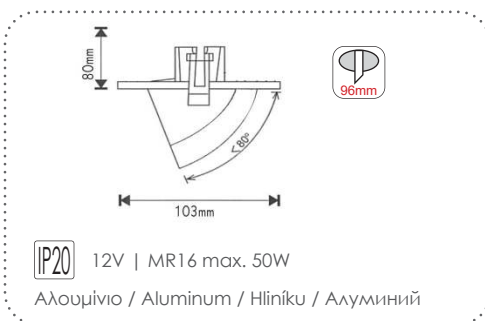

Χωνευτά στρογγυλά κινητά σποτ
Recessed round movable spot luminaires

***AC.045MRCHN**
Χρώμιο / Chrome
Chrom / Хром

***AC.045MRCHG**
Χρυσό / Gold
Zlato / Злато

Χωνευτά στρογγυλά κινητά σποτ
Recessed round movable spot luminaires