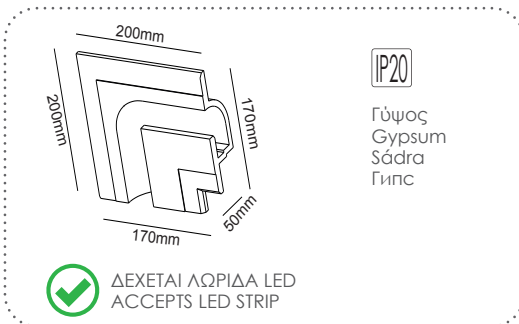

G8019W
Φυσικό / Natural
Přírodní / Естествен

Χωνευτό trimless ημικύκλιο
Recessed trimless half round **ANDIE**

G8020W
Φυσικό / Natural
Přírodní / Естествен

Αριστερή χωνευτή trimless γωνία
Left recessed trimless corner **ANDIE**