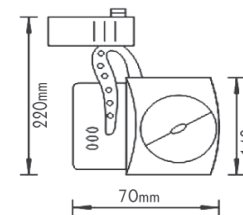

Μονοφασικά σποτ ράγας
1 phase track luminaires GU10 AR111 **ESTER**

IP20
12V | G53 AR111
Αλουμίνιο
Aluminum
Hliniku
Алюминий

ΡΥΘΜΙΖΟΜΕΝΟΣ ΒΡΑΧΙΟΝΑΣ
ADJUSTABLE BRACKET