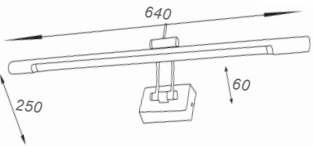

ΣΠΟΤ ΠΙΝΑΚΩΝ
Gallery wall luminaire T5