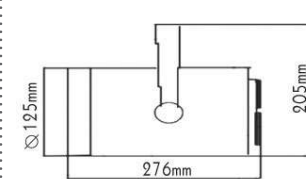

Τριφασικά σποτ ράγας
3 phases track luminaires E27

IP20

230V | E27

Αλουμίνιο
Aluminium
Hliniku
Алюминий

ΡΥΘΜΙΖΟΜΕΝΟΣ ΒΡΑΧΙΟΝΑΣ
ADJUSTABLE BRACKET

ΧΩΡΙΣ ΣΥΣΤΗΜΑ ΕΝΑΓΥΣΗΣ
WITHOUT GEAR BOX