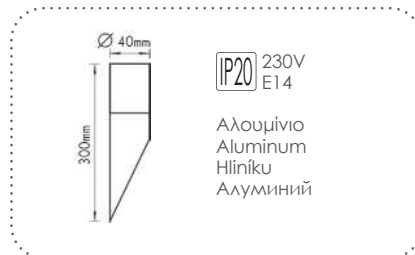

Απλικά μονής δέσμης
Single beam wall luminaire E14