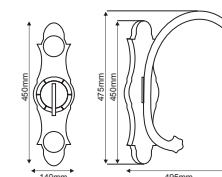

47000

Μεταλλικό αγκύριο
Metallic Anchor M18