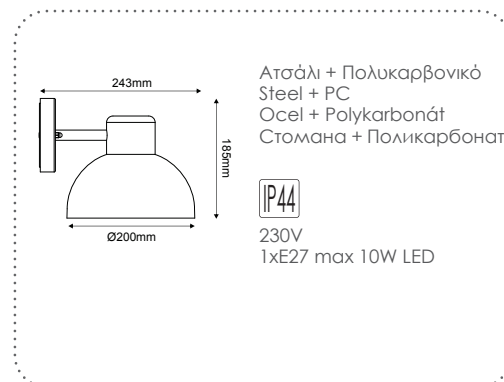

Επίτοιχο φωτιστικό κήπου
Garden wall luminaire **BERO**

BERO1WWH

Λευκό / White
Бílá / Бял

BERO1WBK

Μαύρο / Black
Černá / Черно

BERO1WG

Γκρι / Grey
Šedá / Сив

BERO1WR

Σκουριά / Rust
Rez / Ръжда