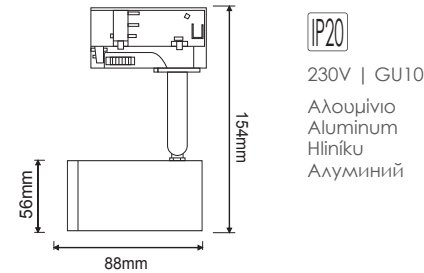

Τριφασικά σποτ ράγας 3 phases track luminaires GU10

IP20

230V | GU10
Αλουμίνιο
Aluminium
Hliniku
Алюминий

ΡΥΘΜΙΖΟΜΕΝΟΣ ΒΡΑΧΙΟΝΑΣ
ADJUSTABLE BRACKET