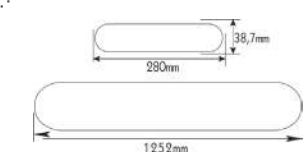

Κρεμαστά φωτιστικά φθορισμού Pendant luminaires T5 EXTRA SLIM

IP20 230V | G5 T5

Αλουμίνιο + Ακρυλικό
Aluminum + Acrylic
Hliník + Akryl
Алюминий + Акрил

✓ ΑΤΣΑΛΙΝΕΣ ΝΤΙΖΕΣ ΚΡΕΜΑΣΗΣ
PENDANT INSTAL. STEEL WIRES