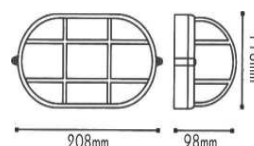

Απλίκες τύπου “χελώνα”
Bulkhead wall luminaires

HI5035G
Γκρι / Grey
Šedá / Сив

IP45 230V
1xE27 max 60W

Αλουμίνιο + Γυαλί
Aluminum + Glass
Hliník + Sklo
Алюминий + Стыкло

ΠΡΙΣΜΑΤΙΚΟ ΚΑΛΥΜΜΑ
PRISMATIC COVER

HI5035W
Λευκό / White
Бílá / Бял

HI5035B
Μαύρο / Black
Černá / Черно

HI5035GB
Χρυσό-Μαύρο / Gold-Black
Zlato-Černá / Златно-Черно