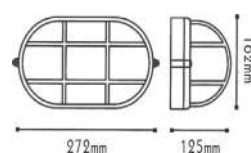

Απλίκες τύπου “χελώνα”
Bulkhead wall luminaires

IP45 230V
1xE27 max 60W

Αλουμίνιο + Γυαλί
Aluminum + Glass
Hliník + Sklo
АЛУМИНИЙ + Стъкло

ΠΡΙΣΜΑΤΙΚΟ ΚΑΛΥΜΜΑ
PRISMATIC COVER