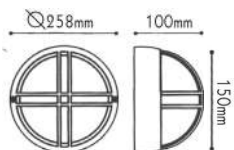

Απλίκες τύπου “χελώνα”
Bulkhead wall luminaires

IP45 230V
1xE27 max 60W

Αλουμίνιο + Γυαλί
Aluminium + Glass
Hiiníku + Sklo
Алюминий + Стъкло

ΠΡΙΣΜΑΤΙΚΟ ΚΑΛΥΜΜΑ
PRISMATIC COVER

HI5042W
Λευκό / White
Bílá / Бял