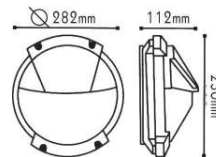

Απλίκες τύπου “χελώνα”
Bulkhead wall luminaires

IP45 230V
1x E27 max 60W

Αλουμίνιο + Γυαλί
Aluminum + Glass
Hliník + Sklo
Алюминий + Стыкло

ΠΡΙΣΜΑΤΙΚΟ ΚΑΛΥΜΜΑ
PRISMATIC COVER