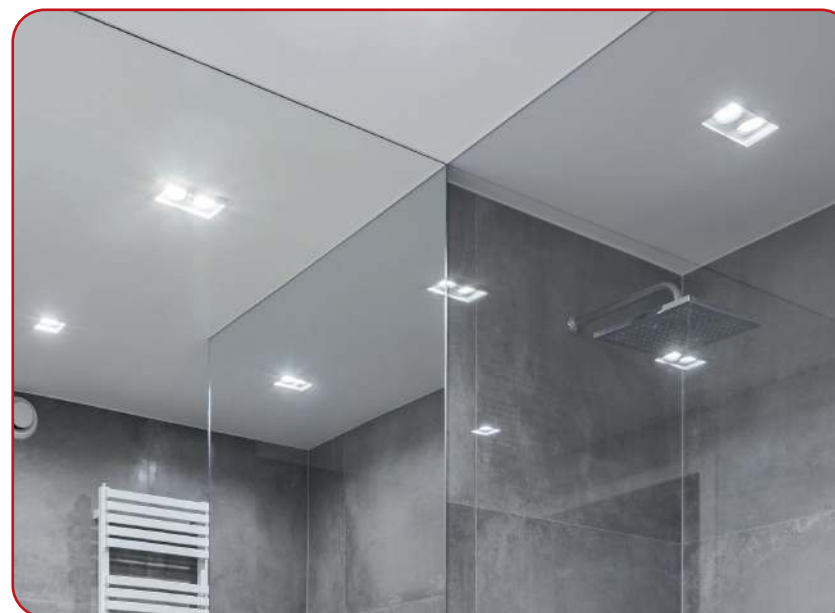

ΓΥΨΙΝΟ
GYPSUM

12-15mm
Plasterboard

Χωνευτό trimless φωτιστικό
Recessed trimless luminaire **ABBY**

Χωνευτό trimless φωτιστικό
Recessed trimless luminaire **ABBY**

Χωνευτό trimless φωτιστικό
Recessed trimless luminaire **RYAN**