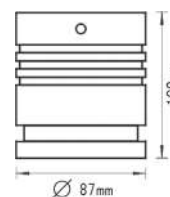

Σποτ οροφής
Spot ceiling luminaires

IP65 230V
1xGU10 max 50W

Γκρι / Grey
Šedá / Сив

Αλουμίνιο + Γυαλί
Aluminum + Glass
Hliník + Sklo
Алюминий + Стыкло

✓ ΠΥΡΙΜΑΧΟ ΓΥΑΛΙ
FIRE RESISTANT GLASS