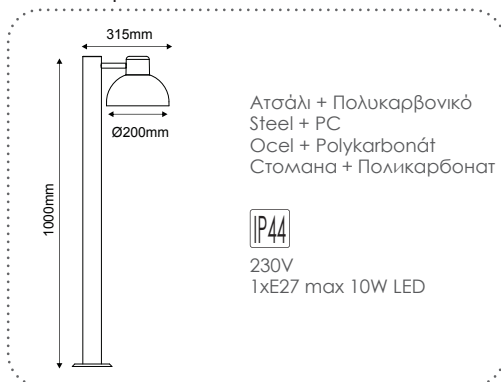

Φωτιστικό κολωνάκι κήπου
Garden post luminaire **BERO**

BERO1POWH

Λευκό / White
Бílá / Бял

BERO1POBK

Μαύρο / Black
Černá / Черно

BERO1POG

Γκρι / Grey
Šedá / Сив

BERO1POR

Σκουριά / Rust
Rez / Ръжда