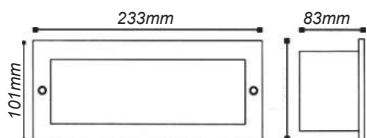

Χωνευτές απλικές διαδρόμων
Recessed corridor wall luminaires

IP54 230V
1x E27 max 40W

Ανοξείδωτο ατσάλι + Γυαλί
Stainless steel + Glass
Nerezovná ocel + Sklo
Неръждаема стомана + Стъкло