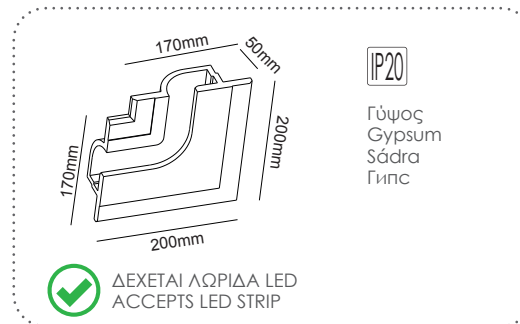

Δεξιά χωνευτή trimless γωνία
Right recessed trimless corner **ANDIE**