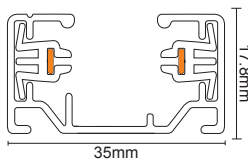

Ράγες & εξαρτήματα για μονοφασική ράγα
1 phase tracks & accessories

ΡΑΓΑ / TRACK
0.48Kg/m

1000mm

2W1MW
Λευκό / White

2W1MB
Μαύρο / Black

2W1MG
Γκρι / Grey

2000mm

2W2MW
Λευκό / White

2W2MB
Μαύρο / Black

2W2MG
Γκρι / Grey

3000mm

2W3MW
Λευκό / White

2W3MB
Μαύρο / Black

2W3MG
Γκρι / Grey

ΣΥΝΔΕΣΜΟΣ ΕΥΘΕΙΑΣ
STRAIGHT CONNECTOR

2WIW
Λευκό / White

2WIB
Μαύρο / Black

2WIG
Γκρι / Grey