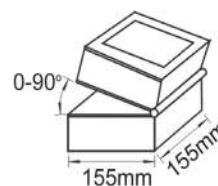

***HI4101**
2 BEAMS (1 WIDE / 1 NARROW)

***HI4102**
2 BEAMS (WIDE)

Σποτ τοίχου
Wall luminaires

IP54 1xG12 HQI
max 70W

Γκρι / Grey
Šedá / Сив

Αλουμίνιο + Γυαλί
Aluminum + Glass
Hliník + Sklo
Алюминий + Стыкло