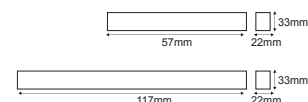

Συνδεόμενα φωτιστικά φθορισμού Linkable luminaires T5

IP20 230V | G5 T5

Αλουμίνιο / Aluminum
Hliník / Алюминий

✓ ΤΑΧΥΣΥΝΔΕΣΜΟΙ & ΚΛΙΠ
FAST CONNECTORS & CLIPS