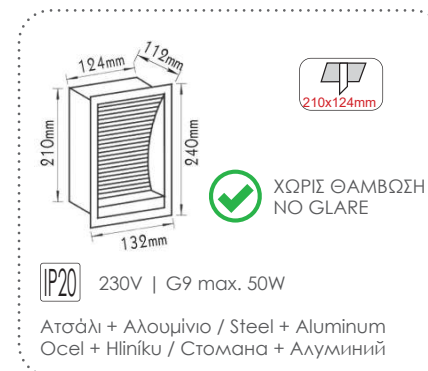

Χωνευτά φωτιστικά κρυφού φωτισμού διαδρόμων Recessed hidden light corridor luminaires