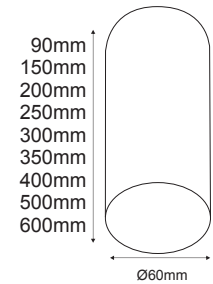

RANGER90RA
90mm

RANGER250RA
250mm

RANGER400RA
400mm

RANGER150RA
150mm

RANGER300RA
300mm

RANGER500RA
500mm

RANGER200RA
200mm

RANGER350RA
350mm

RANGER600RA
600mm