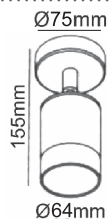

ΣΠΟΤ τοίχου
Wall luminaires