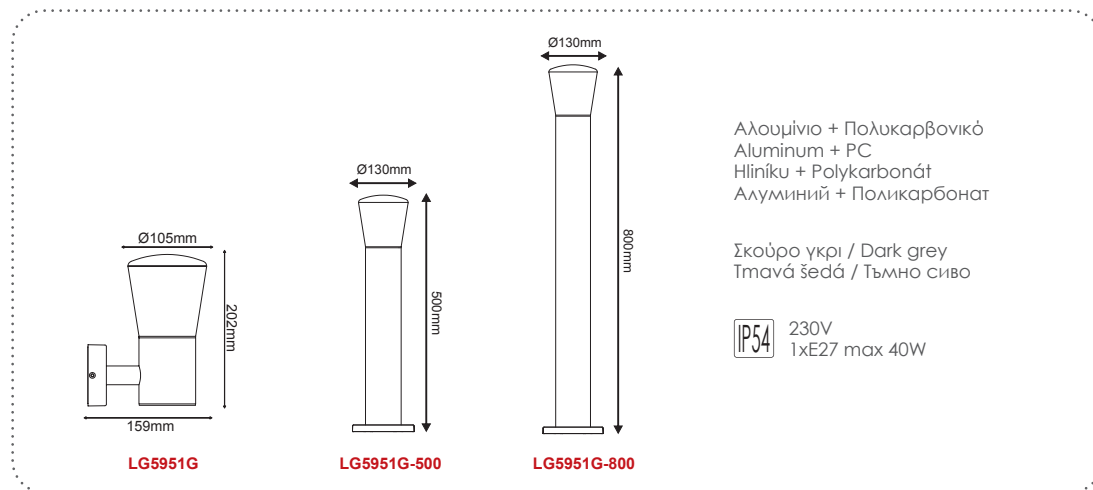

Φωτιστικά κήπου
Garden luminaires CYCLEA