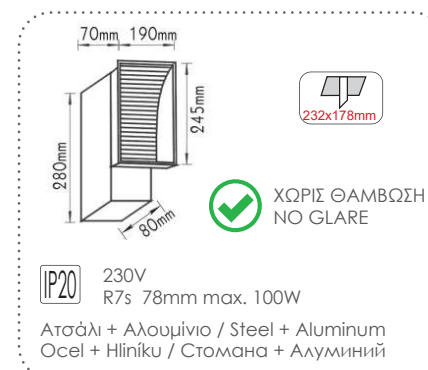

***XFWL33**

***AC.045XFWL56**

Χωνευτά φωτιστικά κρυφού φωτισμού διαδρόμων Recessed hidden light corridor luminaires

***XFWL21AG9**

***XFWL21G9**

Χωνευτά φωτιστικά κρυφού φωτισμού διαδρόμων Recessed hidden light corridor luminaires