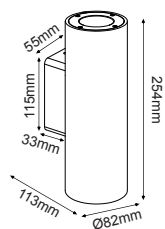

ΣΠΟΤ τοίχου 2 δέσμεων
2 Beams wall luminaires **ATTICUS**

IP65

230V | 2xGU10
max 7W LED
max 35W HALOGEN

Τσιμέντο + Ανοξ. ασάλι + Γυαλί
Concrete + Stainless steel + Glass
Cement + Nerezová ocel + Sklo
Цемент + Неръждаема стомана + Стъкло