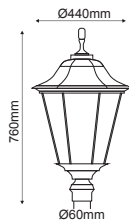

Αλουμίνιο + Γυαλί
Aluminum + Glass
Hliníku + Sklo
Алюминий + Сτýκλο

Μαύρο / Black
Černá / Черен

MATT ΓΥΑΛΙ
MATT GLASS

6 ΠΛΕΥΡΕΣ
6 SIDES

IP54 230V | 1xE27

HI501261

Παραδοσιακό Φανάρι Πλατειών
Traditional Lantern Luminaire **COMO IV**