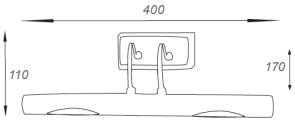

ΠΡΟΒΟΛΕΙΣ ΕΣΩΤΕΡΙΚΩΝ ΧΩΡΩΝ
INDOOR FLOOD LUMINAIRES

ΣΠΟΤ ΠΙΝΑΚΩΝ
Gallery wall luminaire G9