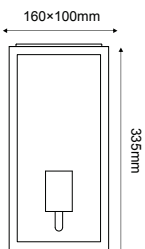

ΑΝΕΜΙΣΤΗΡΕΣ ΦΩΤΙΣΤΙΚΑ FAN LIGHTINGS (189-190)

190

190

ΦΩΤΙΣΤΙΚΑ ΦΑΝΑΡΙΑ
LANTERN LUMINAIRES

Απλικά κήπου
Garden wall luminaire **CELIA**

Ατσάλι + Γυαλί
Steel + Glass
Ocel + Sklo
СТОМАНА + СЪКЛО

IP44

230V
1xE27 max 60W