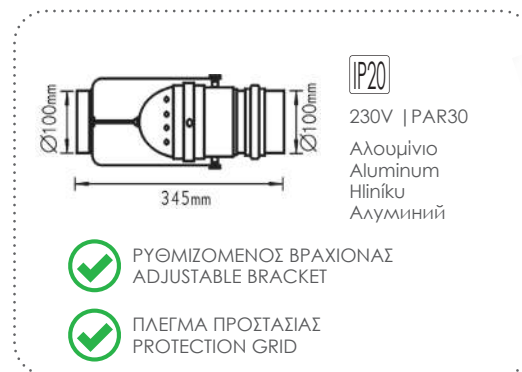

ΦΩΤΙΣΤΙΚΟ
Luminaire PAR30