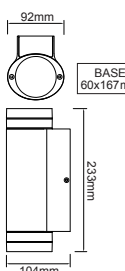

IP54

230V | 1xGU10
max 7W LED
max 35W HALOGEN

Αλουμίνιο + Γυαλί + PC
Aluminum + Glass + PC
Hliníku + Sklo + PC
Алюминий + Сτýκλο + PC

BASE
60x126mm

Σκούρο γκρι / Dark grey
Тμανά žedá / Тьмно сиво

LG6006G

ΣΠΟΤ τοίχου 2 δέσμεων
2 Beams wall luminaires **MELITA**