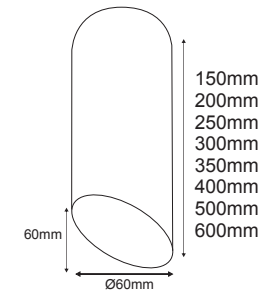

Φωτιστικό οροφής
Ceiling luminaire **RANGER A**

Αλουμίνιο
Aluminum
Hliniku
Алюминий

230V
GU10 / Ø50 LED MODULE

ΛΕΠΤΟΣ ΣΧΕΔΙΑΣΜΟΣ 2MM
SLIM DESIGN 2MM

ΗΛΕΚΤΡΟΣΤΑΤΙΚΗ ΒΑΦΗ
POWDER COATING

RANGER90RA
90mm

RANGER250RA
250mm

RANGER400RA
400mm

RANGER150RA
150mm

RANGER300RA
300mm

RANGER500RA
500mm

RANGER200RA
200mm

RANGER350RA
350mm

RANGER600RA
600mm

Σημείωση: Για βαφή διαφορετικού RAL εσωτερικά και εξωτερικά του φωτιστικού υπάρχει επιβάρυνση +4.00€ netto.
Για κρεμαστή εγκατάσταση υπάρχει επιβάρυνση +9.00€ netto.
Notice: For different RAL paint interior and exterior of the luminaire there is extra charge +4.00€ netto.
For pendant installation there is extra charge +9.00€ netto

Φωτιστικό οροφής
Ceiling luminaire **RANGER B**

Αλουμίνιο
Aluminum
Hliniku
Алюминий

230V
GU10 / Ø50 LED MODULE

ΛΕΠΤΟΣ ΣΧΕΔΙΑΣΜΟΣ 2MM
SLIM DESIGN 2MM

ΗΛΕΚΤΡΟΣΤΑΤΙΚΗ ΒΑΦΗ
POWDER COATING

RANGER150RB
150mm

RANGER300RB
300mm

RANGER500RB
500mm

RANGER200RB
200mm

RANGER350RB
350mm

RANGER600RB
600mm

RANGER250RB
250mm

RANGER400RB
400mm

Σημείωση: Για βαφή διαφορετικού RAL εσωτερικά και εξωτερικά του φωτιστικού υπάρχει επιβάρυνση +4.00€ netto.
Για κρεμαστή εγκατάσταση υπάρχει επιβάρυνση +9.00€ netto.
Notice: For different RAL paint interior and exterior of the luminaire there is extra charge +4.00€ netto.
For pendant installation there is extra charge +9.00€ netto