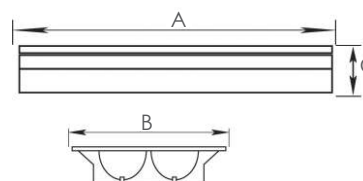

ΦΩΤΙΣΤΙΚΑ ΦΘΟΡΙΣΜΟΥ FLUORESCENT LUMINAIRES

Φωτιστικό ψευδοροφής ορυκτής ίνας Mineral fiber recessed luminaire T5

IP20 230V | G5 T5

Ανοξείδωτο ατσάλι
Stainless steel
Nerezová ocel
Неръждаема стомана

- ΔΙΠΛΟΣ ΑΝΤΑΓΓΑΣΤΗΡΑΣ
  DOUBLE REFLECTOR
- ΗΛΕΚΤΡΟΣΤΑΤΙΚΗ ΒΑΦΗ
  POWDER COATING

Για διαφορετικά watt , επικοινωνήστε μαζί μας
For any watt, please contact us

Φωτιστικό οροφής Ceiling luminaire T5

IP20 230V | G5 T5

Ανοξείδωτο ατσάλι
Stainless steel
Nerezová ocel
Неръждаема стомана

- ΔΙΠΛΟΣ ΑΝΤΑΓΓΑΣΤΗΡΑΣ
  DOUBLE REFLECTOR
- ΗΛΕΚΤΡΟΣΤΑΤΙΚΗ ΒΑΦΗ
  POWDER COATING

Με ηλεκτρονικό μετασχηματιστή
With electronic ballast

1xT5 2xT5

*AC.5135FC
1x35W

*AC.5228FC
2x28W

Κενά φωτιστικά
Empty luminaire

4xT5

*AC.5414FHE
4x14W

Με ηλεκτρονικό μετασχηματιστή
With electronic ballast

2xT5

*AC.5228FH
2x28W

4xT5

*AC.5414FH
4x14W

	A	B	C
AC.5114	600	210	60 (mm)
AC.5214	600	300	60 (mm)
AC.5414	600	600	60 (mm)
AC.5128	1200	210	60 (mm)
AC.5228	1200	300	60 (mm)
AC.5135	1500	210	60 (mm)
AC.5235	1500	300	60 (mm)

Κενά φωτιστικά
Empty luminaire

1xT5

*AC.5135FCE
1x35W

2xT5

*AC.5214FCE
2x14W

*AC.5228FCE
2x28W

*AC.5235FCE
2x35W

4xT5

*AC.5414FCE
4x14W

	A	B	C
AC.5114	572	210	70 (mm)
AC.5214	572	300	70 (mm)
AC.5414	572	600	70 (mm)
AC.5128	1173	210	70 (mm)
AC.5228	1173	300	70 (mm)
AC.5428	1173	600	70 (mm)
AC.5135	1500	210	70 (mm)
AC.5235	1500	300	70 (mm)
AC.5249	1500	300	55 (mm)

Γραμμικά φωτιστικά ψευδοροφής Linear recessed luminaires T5

Ανοξείδωτο ατσάλι
Stainless steel
Nerezová ocel
Неръждаема стомана

IP20 230V | G5 T5

- ΔΙΠΛΟΣ ΑΝΤΑΓΓΑΣΤΗΡΑΣ
  DOUBLE REFLECTOR
- ΗΛΕΚΤΡΟΣΤΑΤΙΚΗ ΒΑΦΗ
  POWDER COATING
- ΜΕΤΑΣΧΗΜΑΤΙΣΤΗΣ
  BALLAST

Με περσίδα
With louver

1xT5

*TL114D
1x14-24W

*TL135D
1x35-49-80W

*TL128D
1x28-54W

Με γαλακτερό κάλυμμα
With opal cover

1xT5

*TL135O
1x35-49-80W