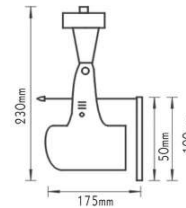

Φωτιστικό
Luminaire PAR30

IP20

230V | PAR30

Αλουμίνιο
Aluminum
Hliníku
Алюминий

ΡΥΘΜΙΖΟΜΕΝΟΣ ΒΡΑΧΙΟΝΑΣ
ADJUSTABLE BRACKET