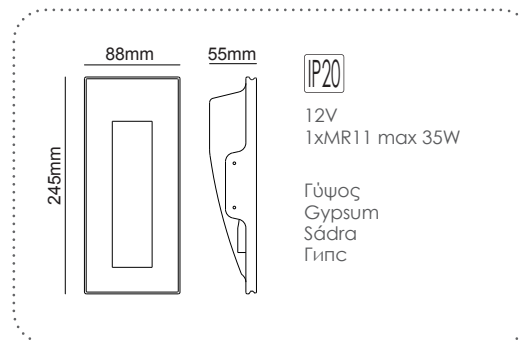

Χωνευτό trimless φωτιστικό
Recessed trimless luminaire **MYLA**