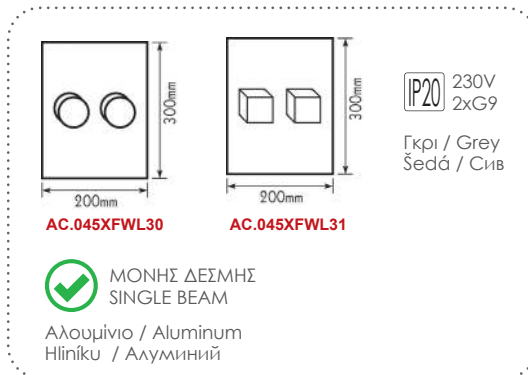

ΑΡΧΙΤΕΚΤΟΝΙΚΟΣ ΦΩΤΙΣΜΟΣ ΕΣΩΤ. ΧΩΡΩΝ
ARCHITECTURAL INDOOR LIGHTING

Απλικά μονής δέσμης
Single beam wall luminaire G9

*AC.045XFWL31

*AC.045XFWL30